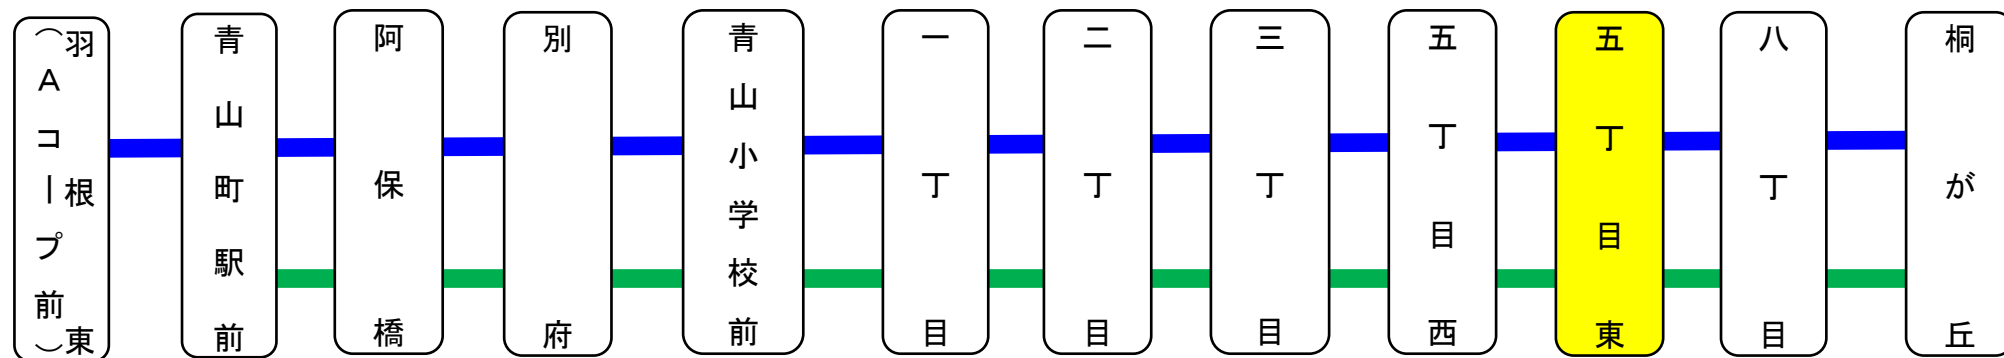

平日時刻表 (Weekdays)

1月1日~1月3日は、運休いたします。

行先	時刻	6	7	8	9	10	11	12	13	14	15	16	17	18	19	20	21
【80】桐が丘					18	38		38	38	38	53		38	38	33	23	8

土日祝日時刻表 (Weekends)

8月13日~8月15日、12月29日~12月31日は、日祝日ダイヤで運行いたします。

行先	時刻	6	7	8	9	10	11	12	13	14	15	16	17	18	19	20	21
【80】桐が丘					38	45	18			28	38	28	38	43	28		58

スマートフォンで時刻検索できます!URLはこちら→<http://www.sanco.co.jp/sp/>

【ご案内】

- 台風、積雪により、お客様の安全が確保されないと思われる場合は運休することがございます。
- 道路状況により、大幅に遅延する場合がございますので、あらかじめご了承ください。

桐が丘線運行系統図

下記期間は日祝日ダイヤで運行します

8月13日から8月15日
12月29日から12月31日

下記期間は運休いたします