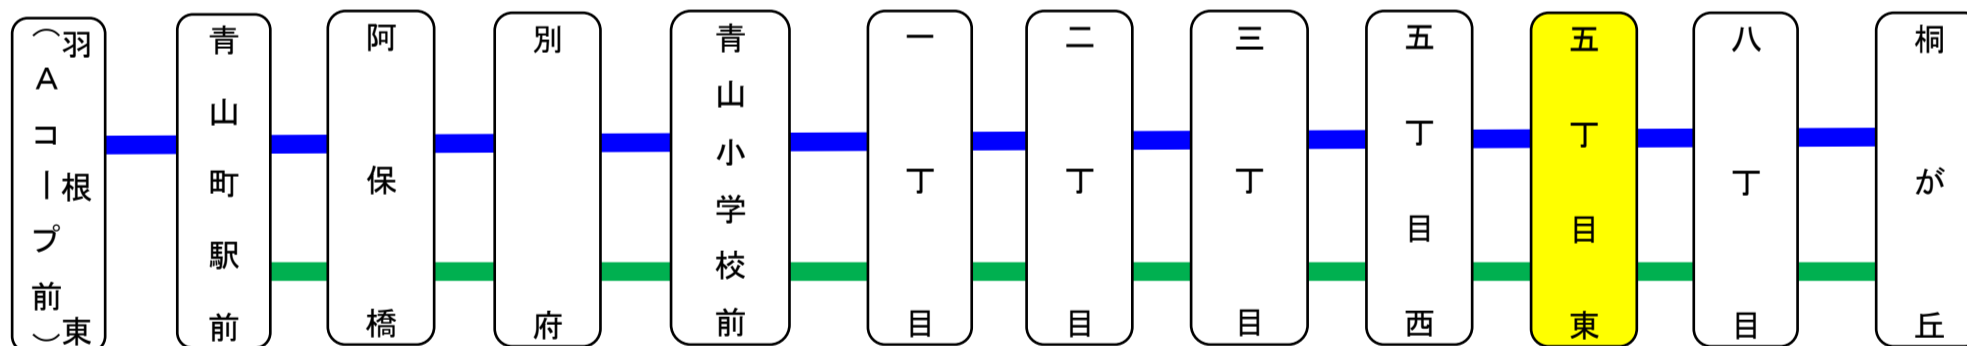

土日祝日時刻表 (Weekends)

8月13日~8月15日、12月29日~12月31日は、日祝日ダイヤで運行いたします。

行先	時刻	5	6	7	8	9	10	11	12	13	14	15	16	17	18	19	20
【80】 青山町駅前				11 41	26								1 51				
【80】青山町駅前経由 羽根東						6 46	16	46			36						

桐が丘五丁目東 01のりば 青山町向き

スマートフォンで時刻検索できます!URLはこちら→<http://www.sanco.co.jp/sp/>

【ご案内】

- 台風、積雪により、お客様の安全が確保されないと思われる場合は運休することがございます。
- 道路状況により、大幅に遅延する場合がございますので、あらかじめご了承ください。

桐が丘線運行系統図

下記期間は日祝日ダイヤで運行します

8月13日から8月15日
12月29日から12月31日

下記期間は運休いたします