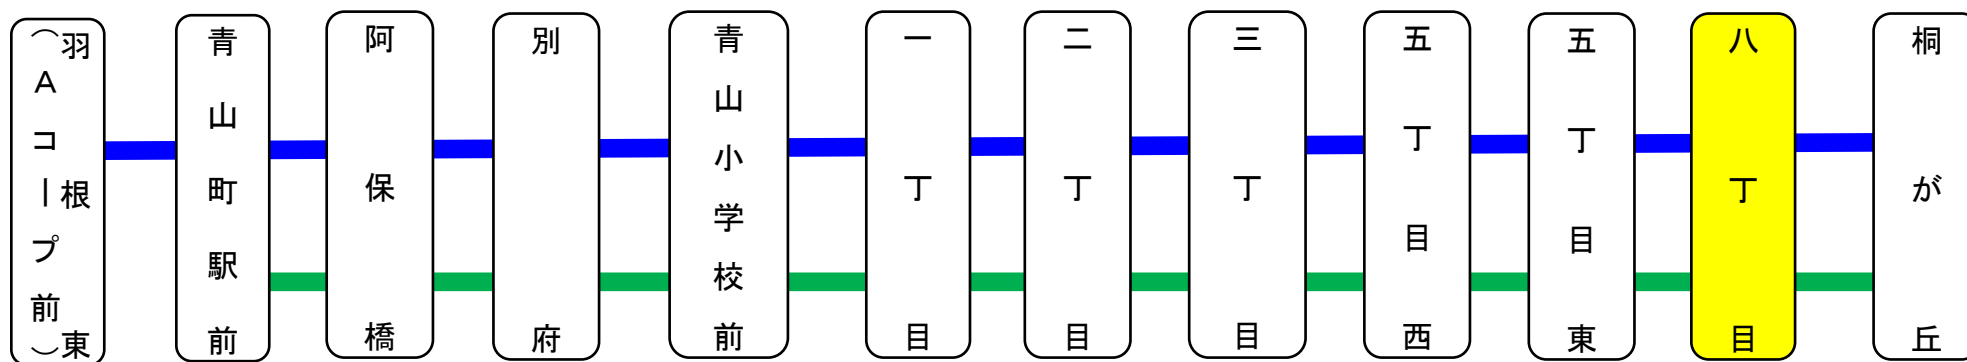

土日祝日時刻表 (Weekends)

8月13日~8月15日、12月29日~12月31日は、日祝日ダイヤで運行いたします。

| 行先 | 時刻 | 6 | 7 | 8 | 9 | 10 | 11 | 12 | 13 | 14 | 15 | 16 | 17 | 18 | 19 | 20 | 21 |
|---------|----|---|---|---|----|----|----|----|----|----|----|----|----|----|----|----|----|
| 【80】桐が丘 | | | | | 38 | 45 | 18 | | | 28 | 38 | 28 | 38 | 43 | 28 | | 58 |

スマートフォンで時刻検索できます!URLはこちら→<http://www.sanco.co.jp/sp/>

【ご案内】

- 台風、積雪により、お客様の安全が確保されないと思われる場合は運休することがございます。
- 道路状況により、大幅に遅延する場合がございますので、あらかじめご了承ください。

桐が丘線運行系統図

下記期間は日祝日ダイヤで運行します

8月13日から8月15日
12月29日から12月31日

下記期間は運休いたします