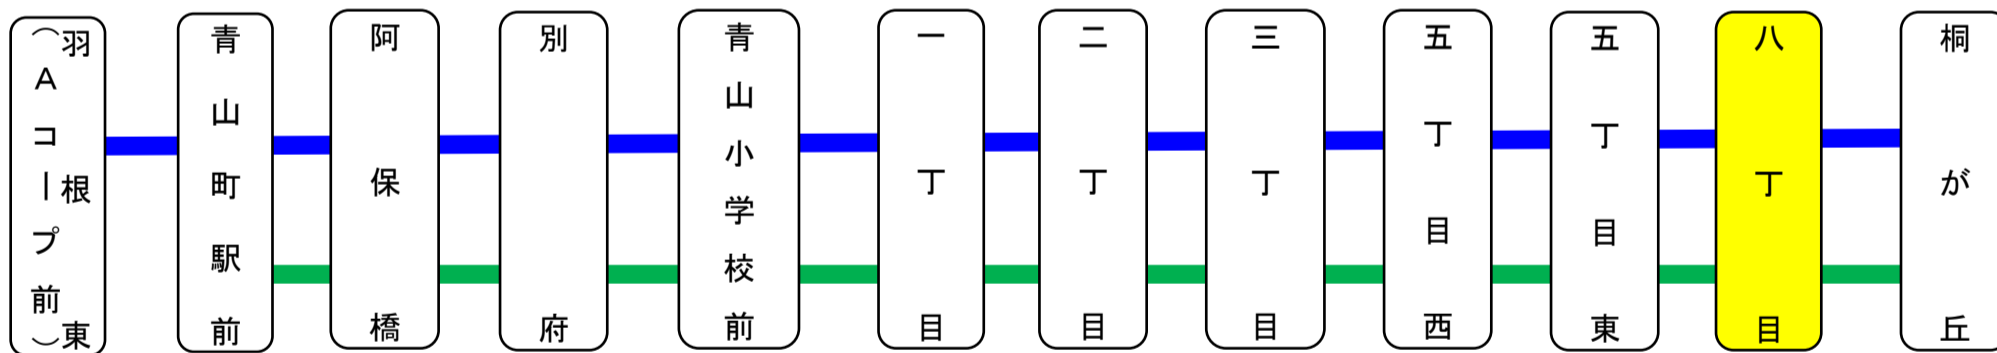

桐が丘八丁目 01のりば 青山町向き

スマートフォンで時刻検索できます!URLはこちら→<http://www.sanco.co.jp/sp/>

【ご案内】

- 台風、積雪により、お客様の安全が確保されないと思われる場合は運休することがございます。
- 道路状況により、大幅に遅延する場合がございますので、あらかじめご了承ください。

桐が丘線運行系統図

下記期間は日祝日ダイヤで運行します

8月13日から8月15日
12月29日から12月31日

下記期間は運休いたします

1月1日から1月3日

バスの現在地が確認できます

名張・伊賀地区

バスロケーションシステム

スマートフォン

携帯電話

「乗車停留所」と「降車停留所」を選択するだけで、
指定した乗車停留所への接近情報が表示されます!
※高速バス・コミュニティバス除く