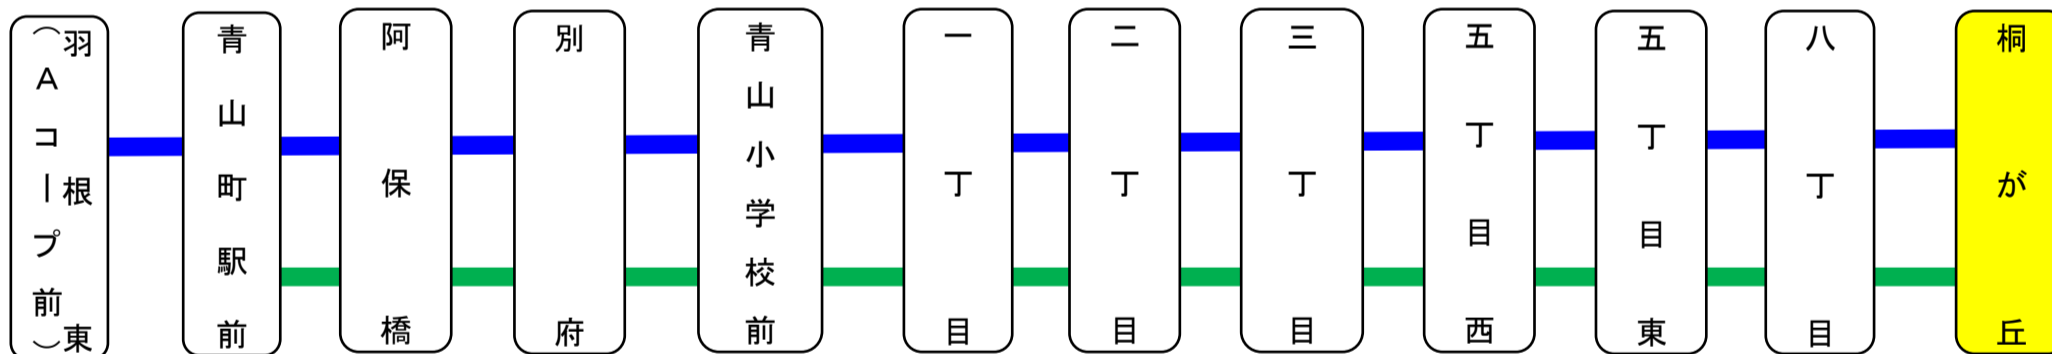

8月13日~8月15日、12月29日~12月31日は、日祝日ダイヤで運行いたします。

行先	時刻	5	6	7	8	9	10	11	12	13	14	15	16	17	18	19	20	21
【80】 青山町駅前				10 40	25								0 50					
【80】青山町駅前経由 羽根東						5 45	15	45			35							

桐が丘 01のりば

スマートフォンで時刻検索できます!URLはこちら→<http://www.sanco.co.jp/sp/>

【ご案内】

- 台風、積雪により、お客様の安全が確保されないと思われる場合は運休することがございます。
- 道路状況により、大幅に遅延する場合がございますので、あらかじめご了承ください。

桐が丘線運行系統図

下記期間は日祝日ダイヤで運行します

8月13日から8月15日
12月29日から12月31日

下記期間は運休いたします

1月1日から1月3日

バスの現在地が確認できます