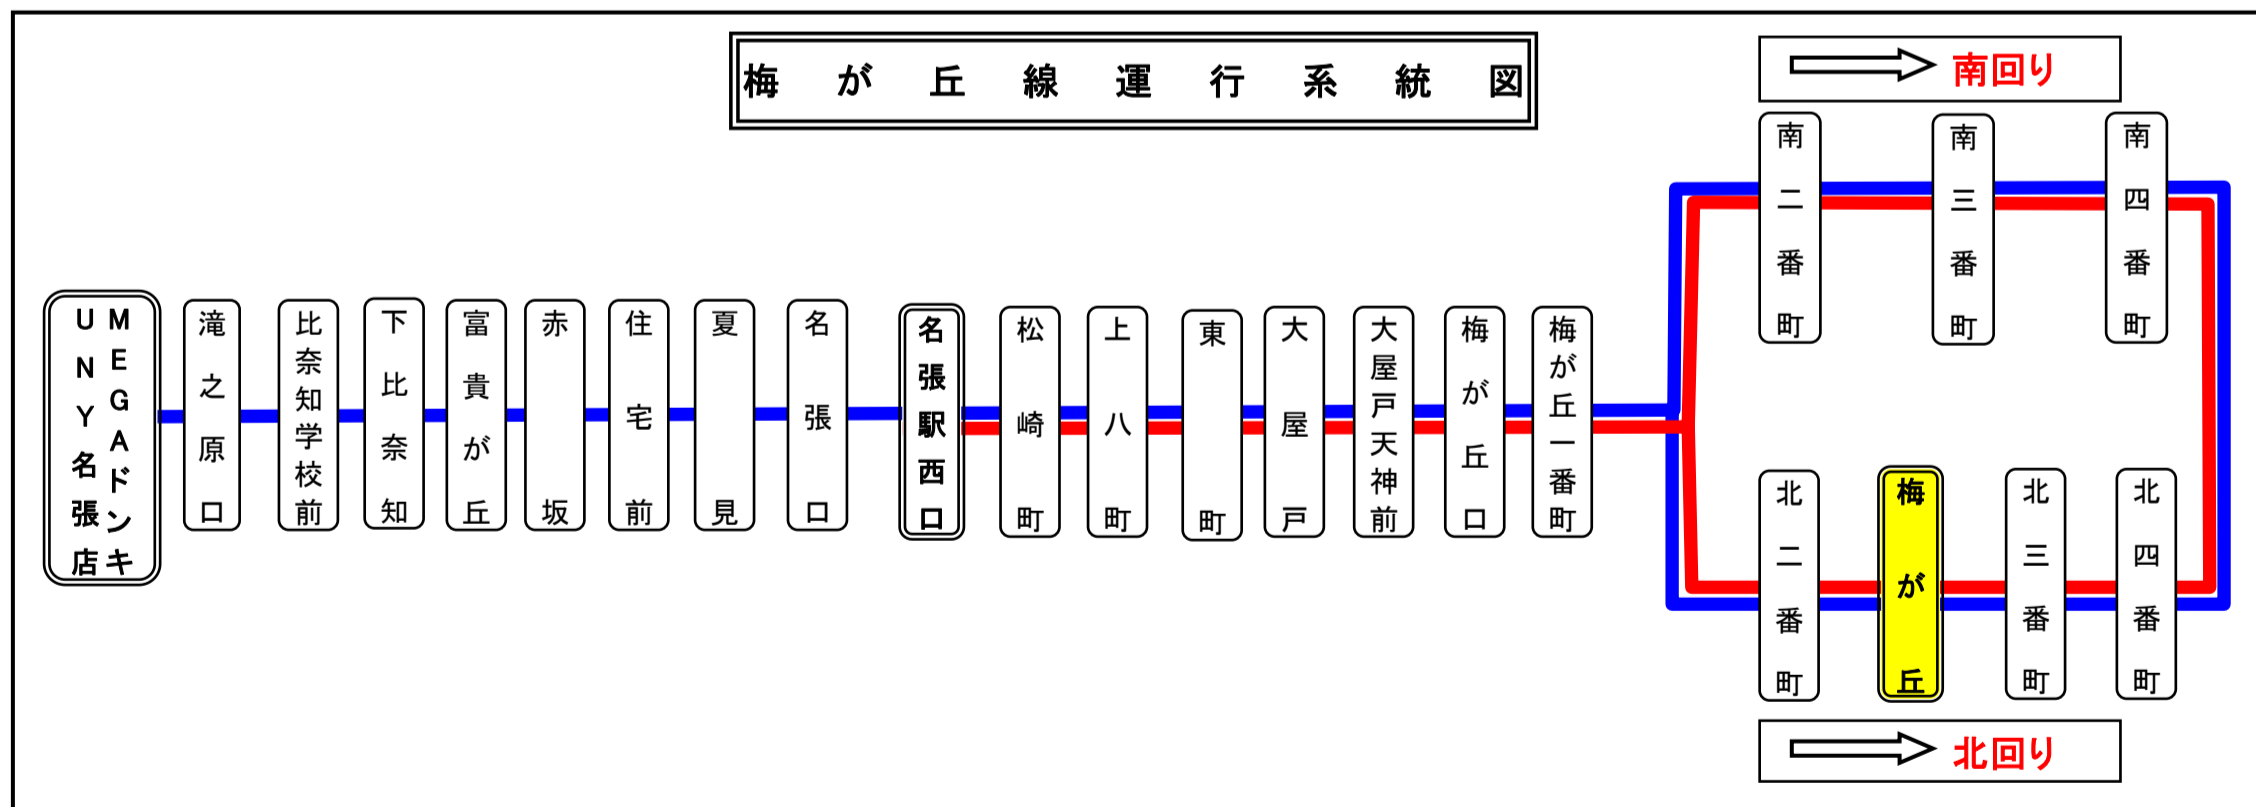

梅が丘 01のりば 共用

土日祝日時刻表(Weekends)																		
行先	時刻	5	6	7	8	9	10	11	12	13	14	15	16	17	18	19	20	21
【6】南四番町方面 名張駅前			18	20	50	54	54	54	54	54	54	54	54	54				19
			48	59														
【6】北二番町方面 名張駅前					34	34			34	34	34	34	34	34	34			
【6】北二番町方面 名張駅前経由 MEGAドンキUNY名張店							34	34										

梅が丘 01のりば 共用

**スマートフォンで時刻検索できます!URLはこちら→<http://www.sanco.co.jp/sp/>**

**【ご案内】**

- 台風、積雪により、お客様の安全が確保されないと思われる場合は運休することがございます。
- 道路状況により、大幅に遅延する場合がございますので、あらかじめご了承ください。

**下記期間は日祝日ダイヤで運行します**

**お盆期間 8月13日から8月15日**

**年末年始 12月30日から1月4日**

**バスの現在地が確認できます**

**名張・伊賀地区**

**バスロケーションシステム**

スマートフォン

「乗車停留所」と「降車停留所」を選択するだけで、指定した乗車停留所への接近情報が表示されます!  
※高速バス・コミュニティバス除く

携帯電話