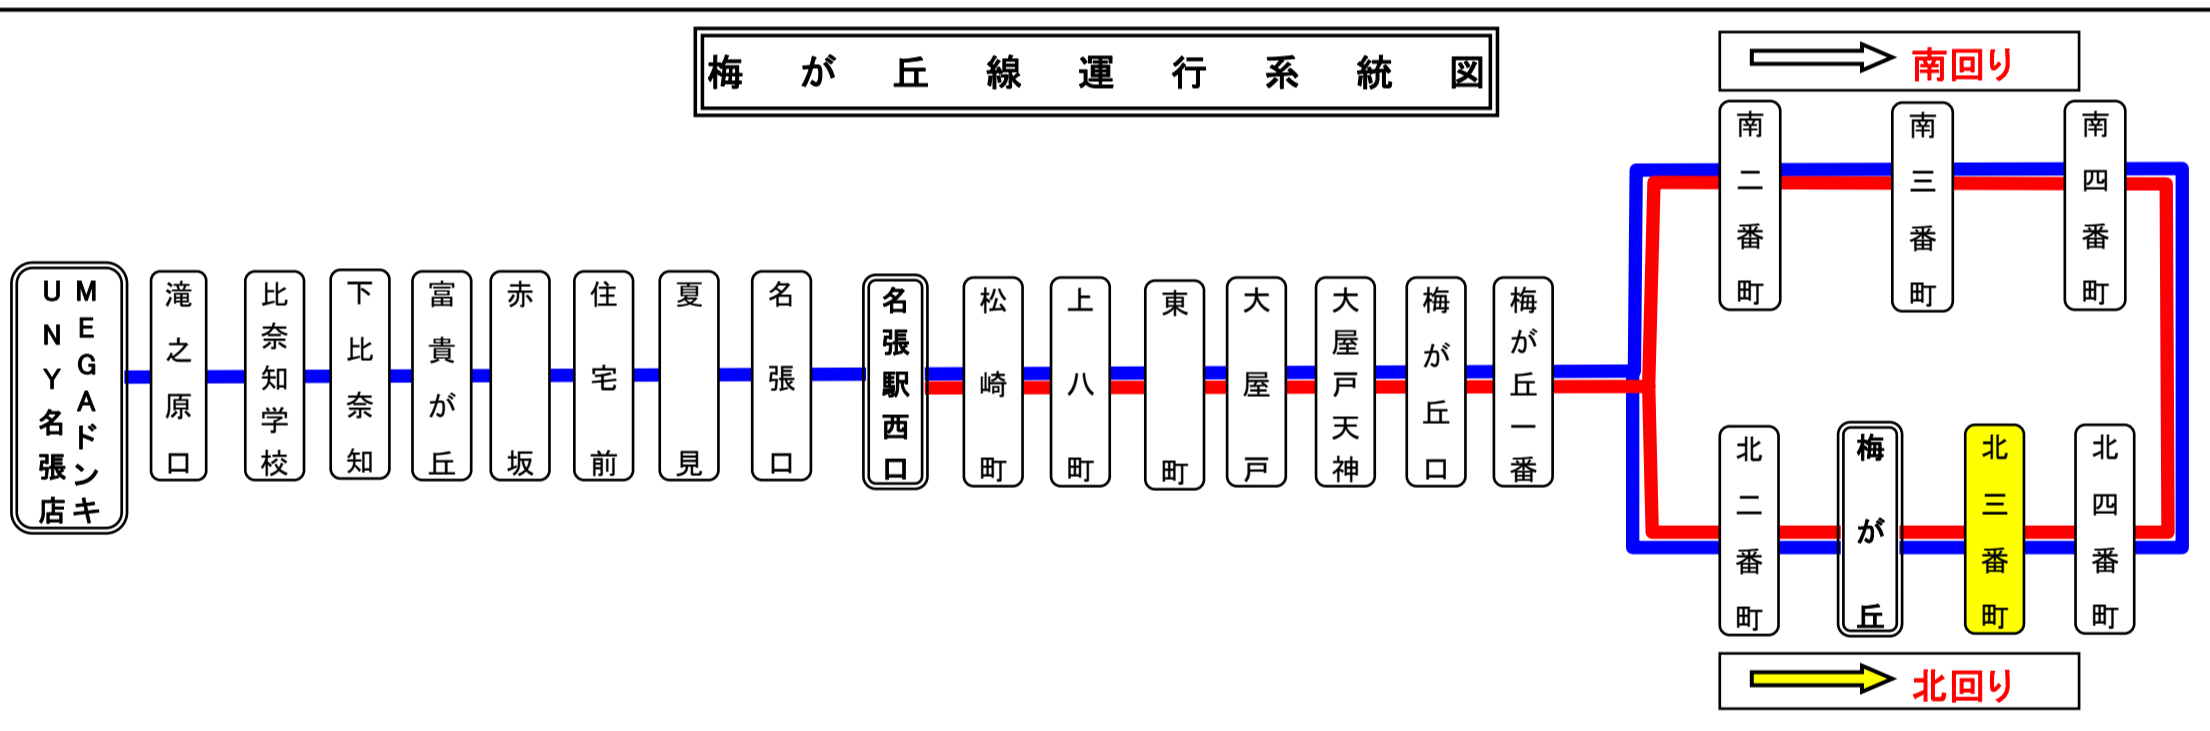

梅が丘北三番町 01のりば 南回り

スマートフォンで時刻検索できます!URLはこちら→<http://www.sanco.co.jp/sp/>

【ご案内】

- 台風、積雪により、お客様の安全が確保されないと思われる場合は運休することがございます。
- 道路状況により、大幅に遅延する場合がございますので、あらかじめご了承ください。

下記期間は日祝日ダイヤで運行します

お盆期間 8月13日から8月15日

年末年始 12月30日から1月4日

行先	時刻	5	6	7	8	9	10	11	12	13	14	15	16	17	18	19	20	21
【6】 名張駅前			19	21	0	55	55	55	55	55	55	55	55	55				20
			49		51													

梅が丘北三番町 02のりば 北回り

スマートフォンで時刻検索できます!URLはこちら→<http://www.sanco.co.jp/sp/>

【ご案内】

- 台風、積雪により、お客様の安全が確保されないと思われる場合は運休することがございます。
- 道路状況により、大幅に遅延する場合がございますので、あらかじめご了承ください。

梅が丘線運行系統図

下記期間は日祝日ダイヤで運行します

お盆期間 8月13日から8月15日

年末年始 12月30日から1月4日

バスの現在地が確認できます

名張・伊賀地区

バスロケーションシステム