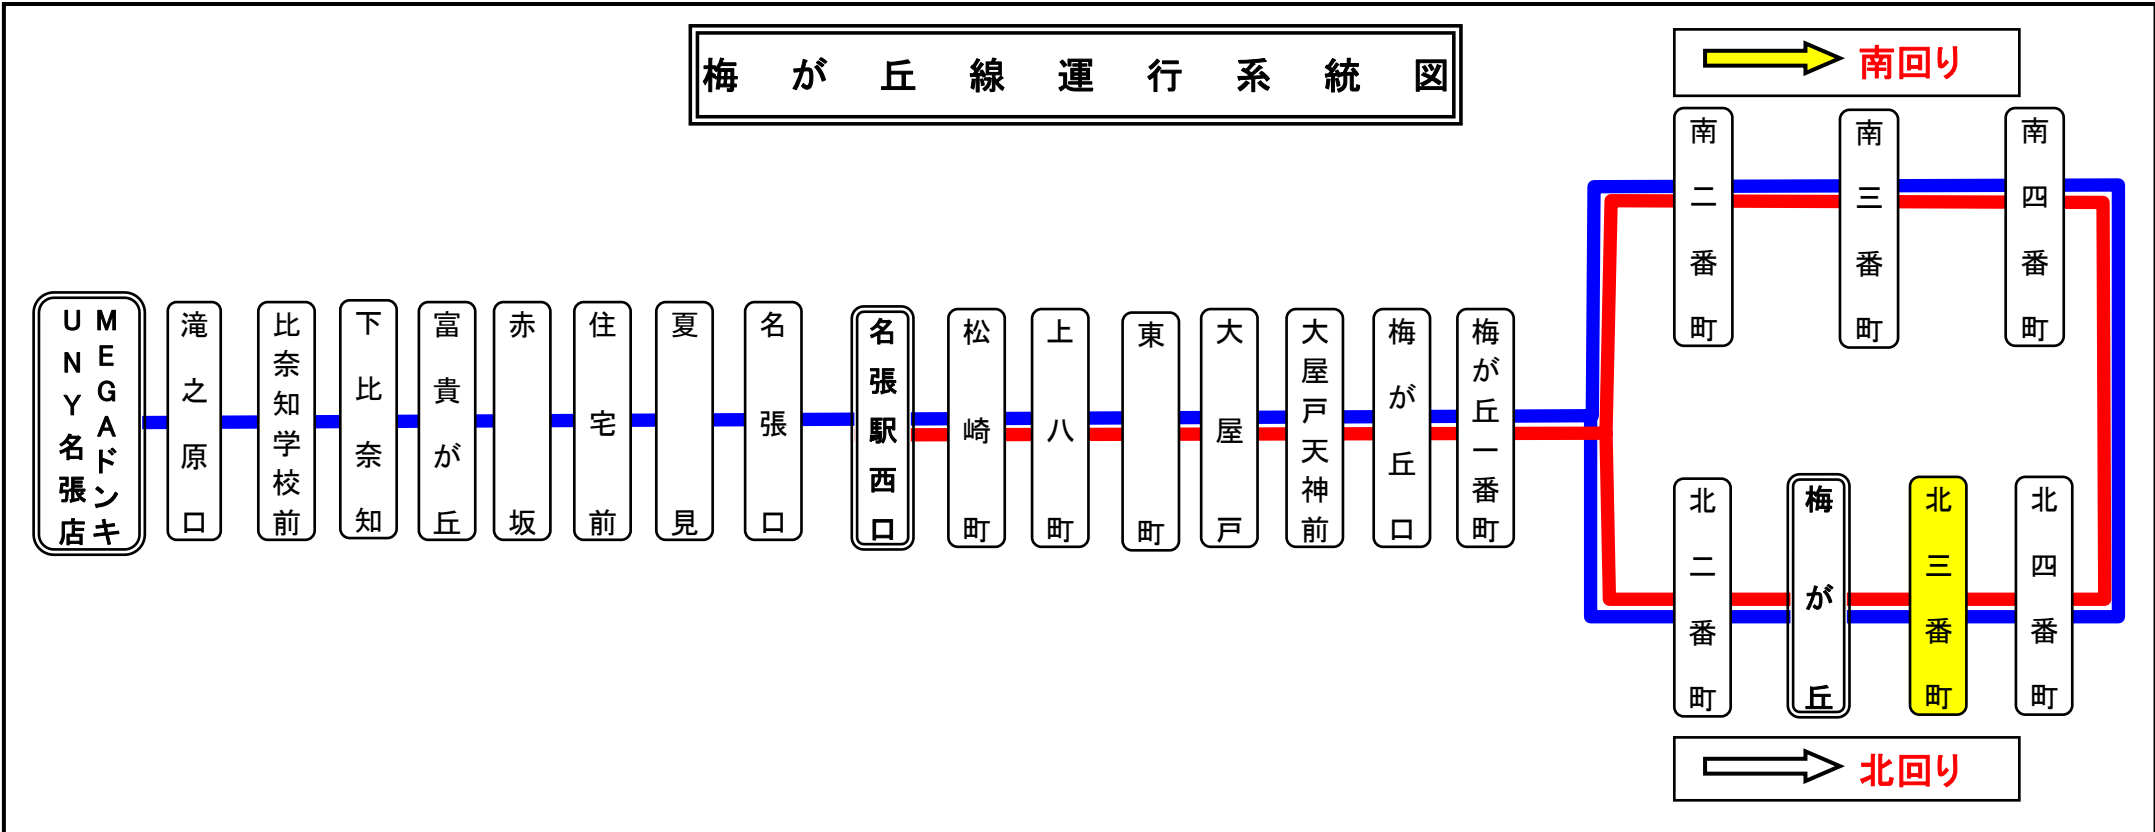

梅が丘北三番町 01のりば 南回り

土日祝日時刻表(Weekends)																	
行先	時刻	7	8	9	10	11	12	13	14	15	16	17	18	19	20	21	22
【6】名張駅前			33	33			33	33	33	33	33	33	33				
【6】 梅が丘														6 53	46	58	
【6】名張駅前経由 MEGAドンキUNY名張店					33	33											

梅が丘北三番町 01のりば 南回り

スマートフォンで時刻検索できます!URLはこちら→<http://www.sanco.co.jp/sp/>

【ご案内】

- 台風、積雪により、お客様の安全が確保されないと思われる場合は運休することがございます。
- 道路状況により、大幅に遅延する場合がございますので、あらかじめご了承ください。

下記期間は日祝日ダイヤで運行します

お盆期間 8月13日から8月15日

年末年始 12月30日から1月4日

バスの現在地が確認できます

名張・伊賀地区

バスロケーションシステム

スマートフォン 携帯電話

「乗車停留所」と「降車停留所」を選択するだけで、指定した乗車停留所への接近情報が表示されます!

※高速バス・コミュニティバス除く

梅が丘北三番町(うめがおかきた3ばんちょう)

北回り

- 台風、積雪により、お客様の安全が確保されないと思われる場合は運休することがございます。
- 道路状況により、大幅に遅延する場合がございますので、あらかじめご了承ください。

梅が丘線運行系統図

下記期間は日祝日ダイヤで運行します

お盆期間 8月13日から8月15日

年末年始 12月30日から1月4日

バスの現在地が確認できます

名張・伊賀地区

バスロケーションシステム