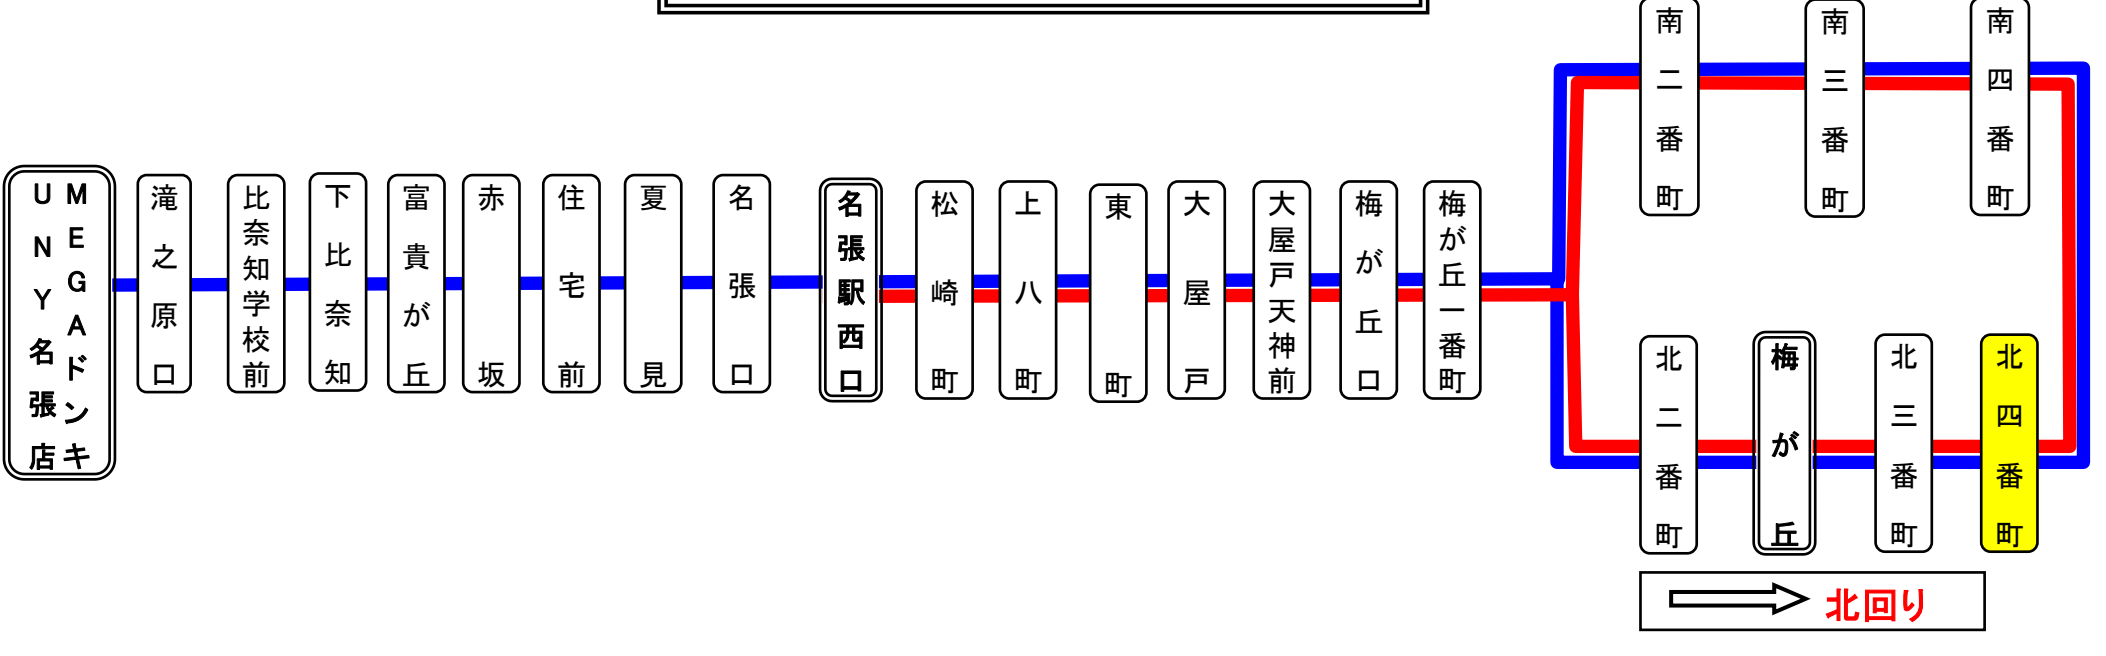

梅が丘北四番町 01のりば 南回り

**スマートフォンで時刻検索できます!URLはこちら→<http://www.sanco.co.jp/sp/>**

**【ご案内】**

- 台風、積雪により、お客様の安全が確保されないと思われる場合は運休することがございます。
- 道路状況により、大幅に遅延する場合がございますので、あらかじめご了承ください。

梅が丘線運行系統図

**下記期間は日祝日ダイヤで運行します**

**お盆期間 8月13日から8月15日**

**年末年始 12月30日から1月4日**

**バスの現在地が確認できます**

名張・伊賀地区

バスロケーションシステム

スマートフォン 携帯電話

「乗車停留所」と「降車停留所」を選択するだけで、指定した乗車停留所への接近情報が表示されます!

※高速バス・コミュニティバス除く

### 梅が丘線運行系統図

下記期間は日祝日ダイヤで運行します

お盆期間 8月13日から8月15日

年末年始 12月30日から1月4日

バスの現在地が確認できます

名張・伊賀地区

バスロケーションシステム

スマートフォン