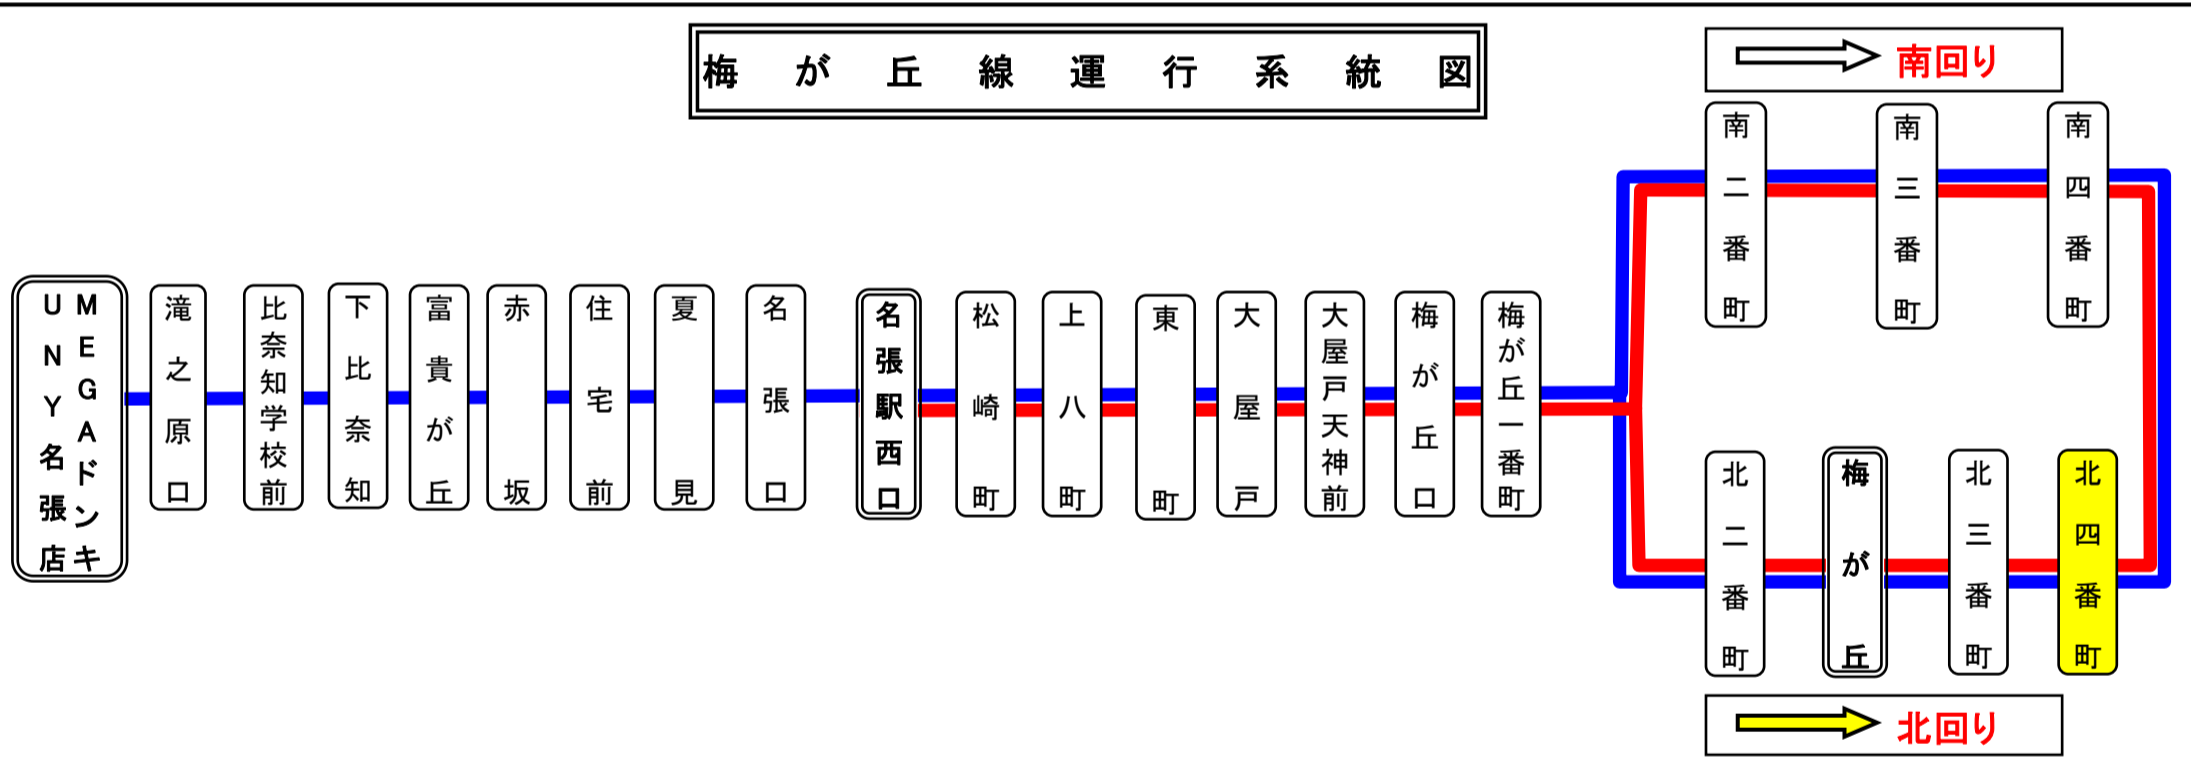

## 土日祝日時刻表(Weekends)

行先	時刻	5	6	7	8	9	10	11	12	13	14	15	16	17	18	19	20	21
【6】 名張駅前			20	22	1	56	56	56	56	56	56	56	56	56				21
			50		52													

梅が丘北四番町 02のりば 北回り

スマートフォンで時刻検索できます!URLはこちら→<http://www.sanco.co.jp/sp/>

### 梅が丘線運行系統図

下記期間は日祝日ダイヤで運行します

お盆期間 8月13日から8月15日

年末年始 12月30日から1月4日

バスの現在地が確認できます

名張・伊賀地区

バスロケーションシステム

スマートフォン