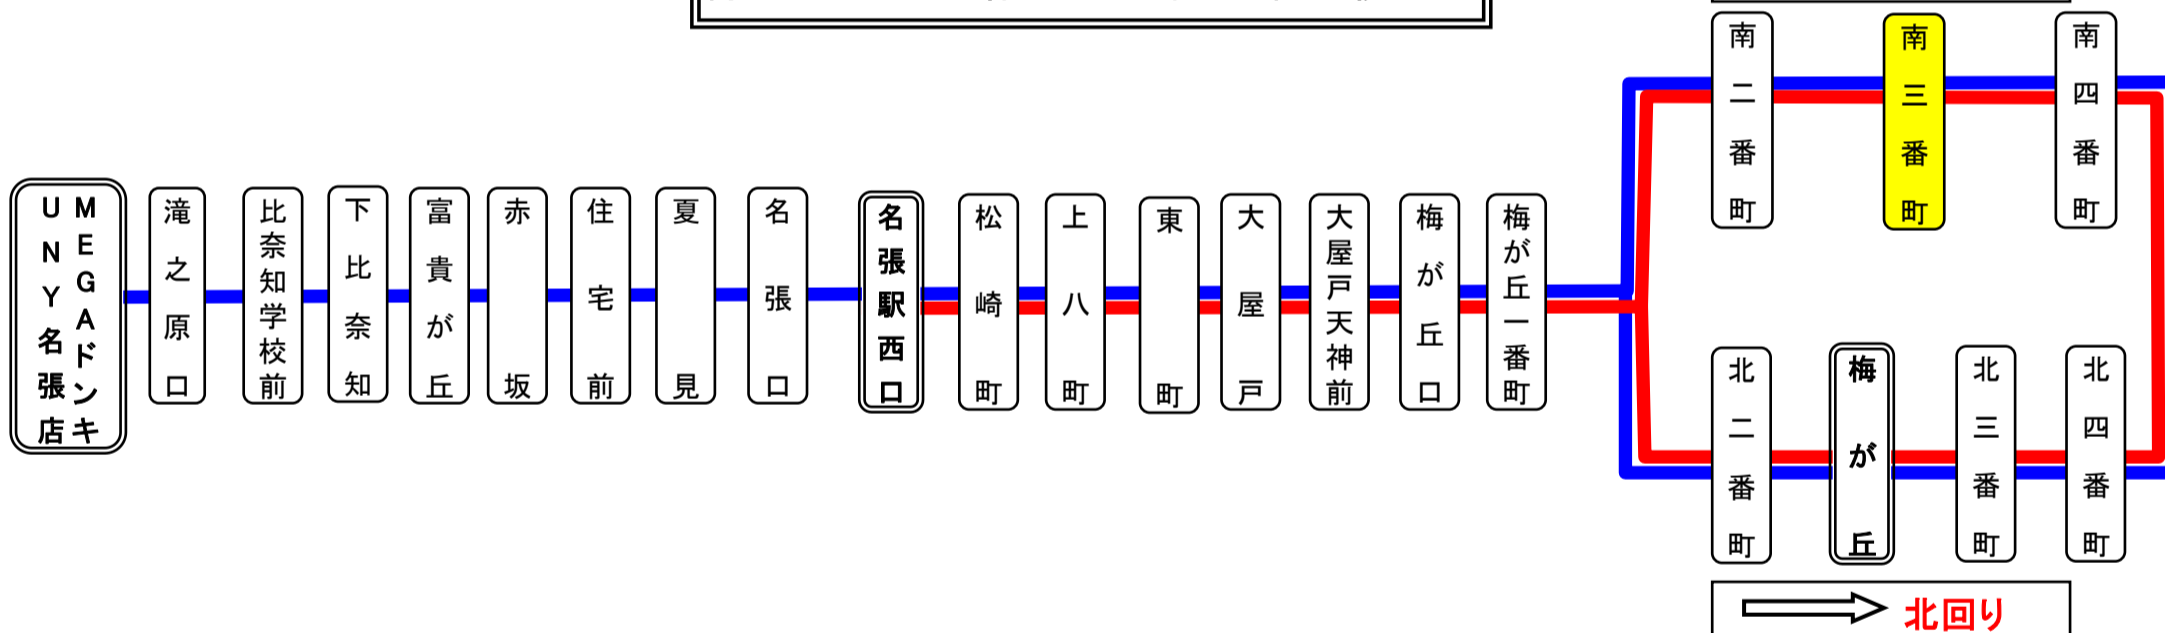

梅が丘南三番町 02のりば 北回り

土日祝日時刻表(Weekends)

行先	時刻	5	6	7	8	9	10	11	12	13	14	15	16	17	18	19	20	21
【6】 名張駅前			22	24	3	58	58	58	58	58	58	58	58	58				23
			52		54													

梅が丘南三番町 02のりば 北回り

スマートフォンで時刻検索できます!URLはこちら→<http://www.sanco.co.jp/sp/>

【ご案内】

- 台風、積雪により、お客様の安全が確保されないと思われる場合は運休することがございます。
- 道路状況により、大幅に遅延する場合がございますので、あらかじめご了承ください。

梅が丘線運行系統図

下記期間は日祝日ダイヤで運行します

お盆期間 8月13日から8月15日

年末年始 12月30日から1月4日

バスの現在地が確認できます

名張・伊賀地区