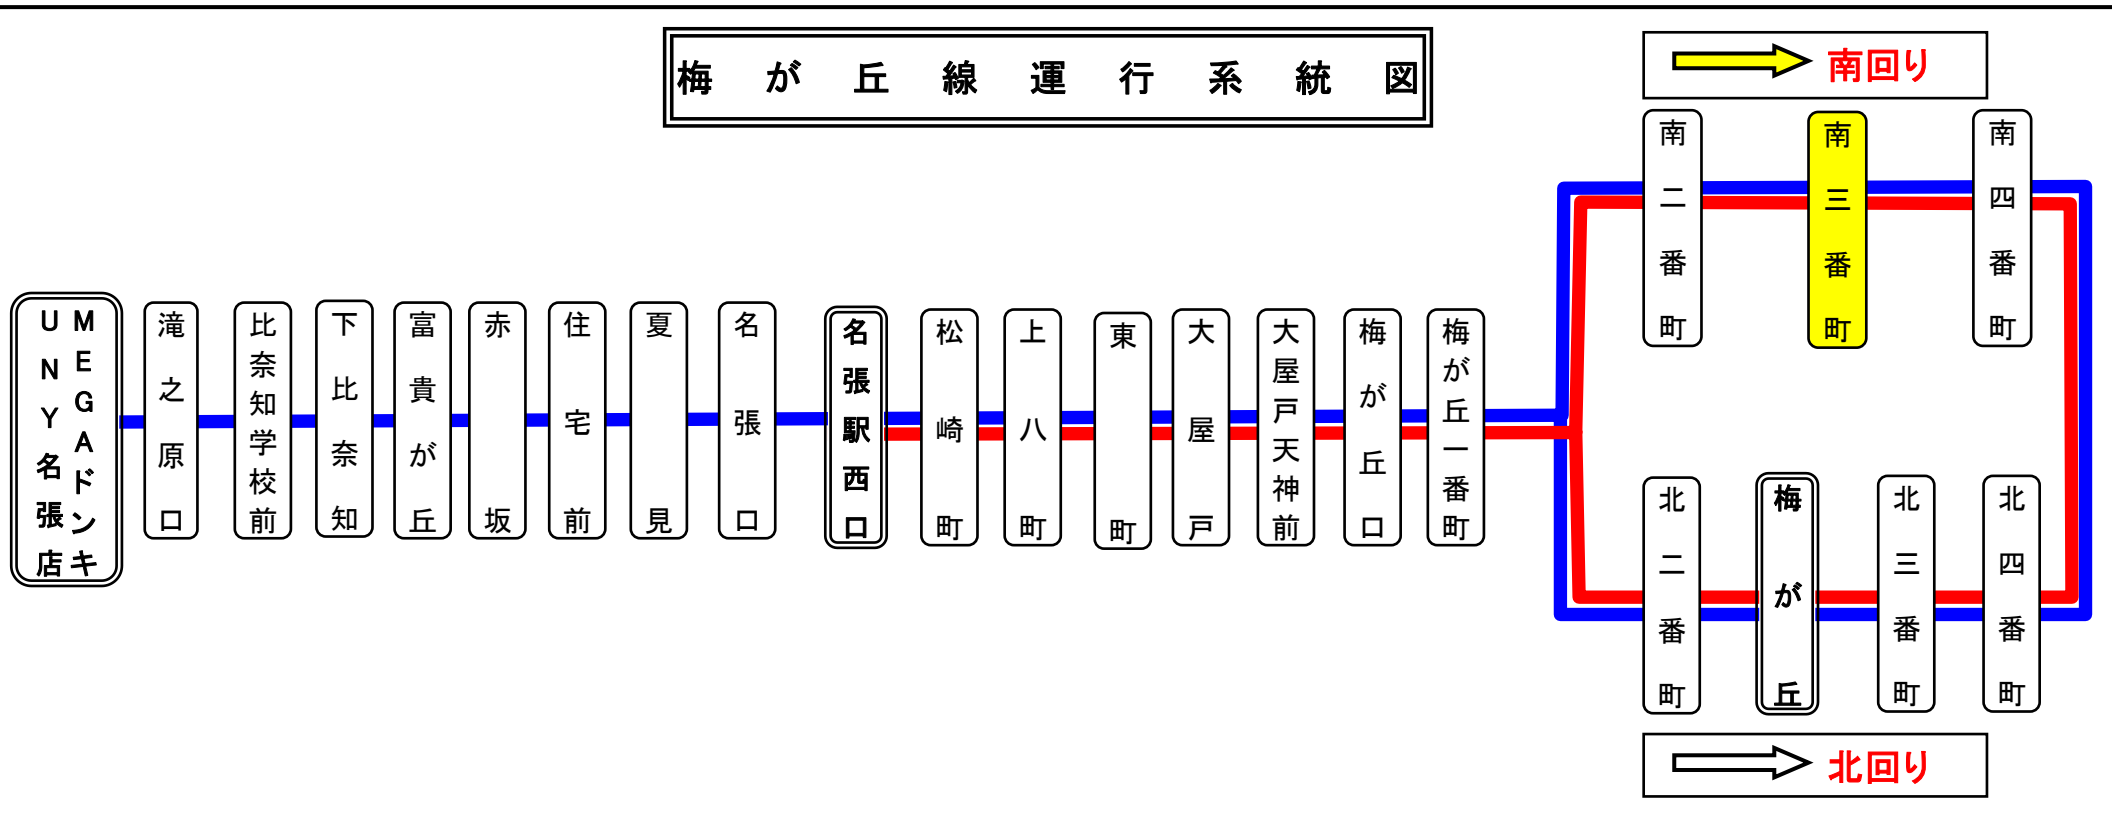

梅が丘南三番町 01のりば 南回り

スマートフォンで時刻検索できます!URLはこちら→<http://www.sanco.co.jp/sp/>

【ご案内】

- 台風、積雪により、お客様の安全が確保されないと思われる場合は運休することがございます。
- 道路状況により、大幅に遅延する場合がございますので、あらかじめご了承ください。

梅が丘線運行系統図

下記期間は日祝日ダイヤで運行します

お盆期間 8月13日から8月15日

年末年始 12月30日から1月4日

バスの現在地が確認できます

名張・伊賀地区

バスロケーションシステム

スマートフォン

「乗車停留所」と「降車停留所」を選択するだけで、指定した乗車停留所への接近情報が表示されます!

※高速バス・コミュニティバス除く

携帯電話

【ご案内】

- 台風、積雪により、お客様の安全が確保されないと思われる場合は運休することがございます。
- 道路状況により、大幅に遅延する場合がございますので、あらかじめご了承ください。

梅が丘線運行系統図

下記期間は日祝日ダイヤで運行します

お盆期間 8月13日から8月15日

年末年始 12月30日から1月4日

バスの現在地が確認できます

名張・伊賀地区