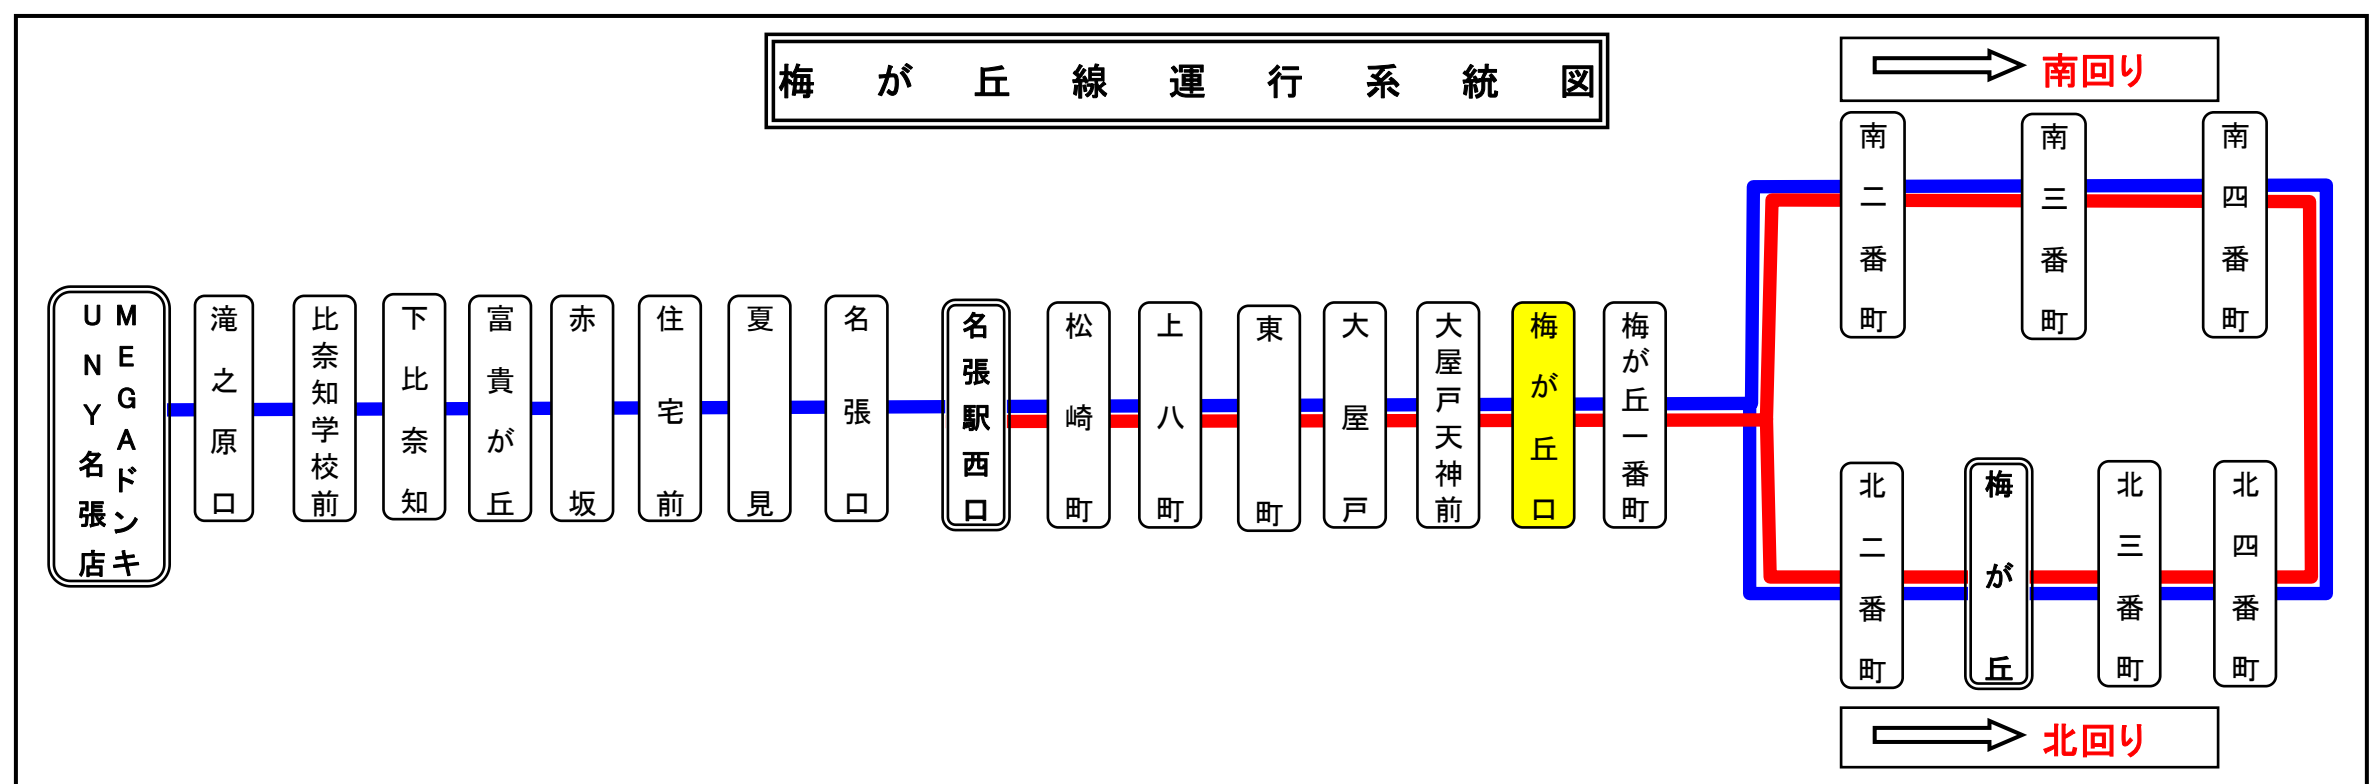

梅:梅が丘行

土日祝日時刻表(Weekends)																			
行先	時刻	5	6	7	8	9	10	11	12	13	14	15	16	17	18	19	20	21	22
【6】北回り 梅が丘				35		50	50	50	50	50	50	50	50		45			15	
【6】南回り 梅が丘					25	25	25	25	25	25	25	25	25	25	25		梅 38	梅 50	
															梅 58				

梅:梅が丘行

スマートフォンで時刻検索できます!URLはこちら→<http://www.sanco.co.jp/sp/>

【ご案内】

- 台風、積雪により、お客様の安全が確保されないと思われる場合は運休することがございます。
- 道路状況により、大幅に遅延する場合がございますので、あらかじめご了承ください。

下記期間は日祝日ダイヤで運行します

お盆期間 8月13日から8月15日

年末年始 12月30日から1月4日