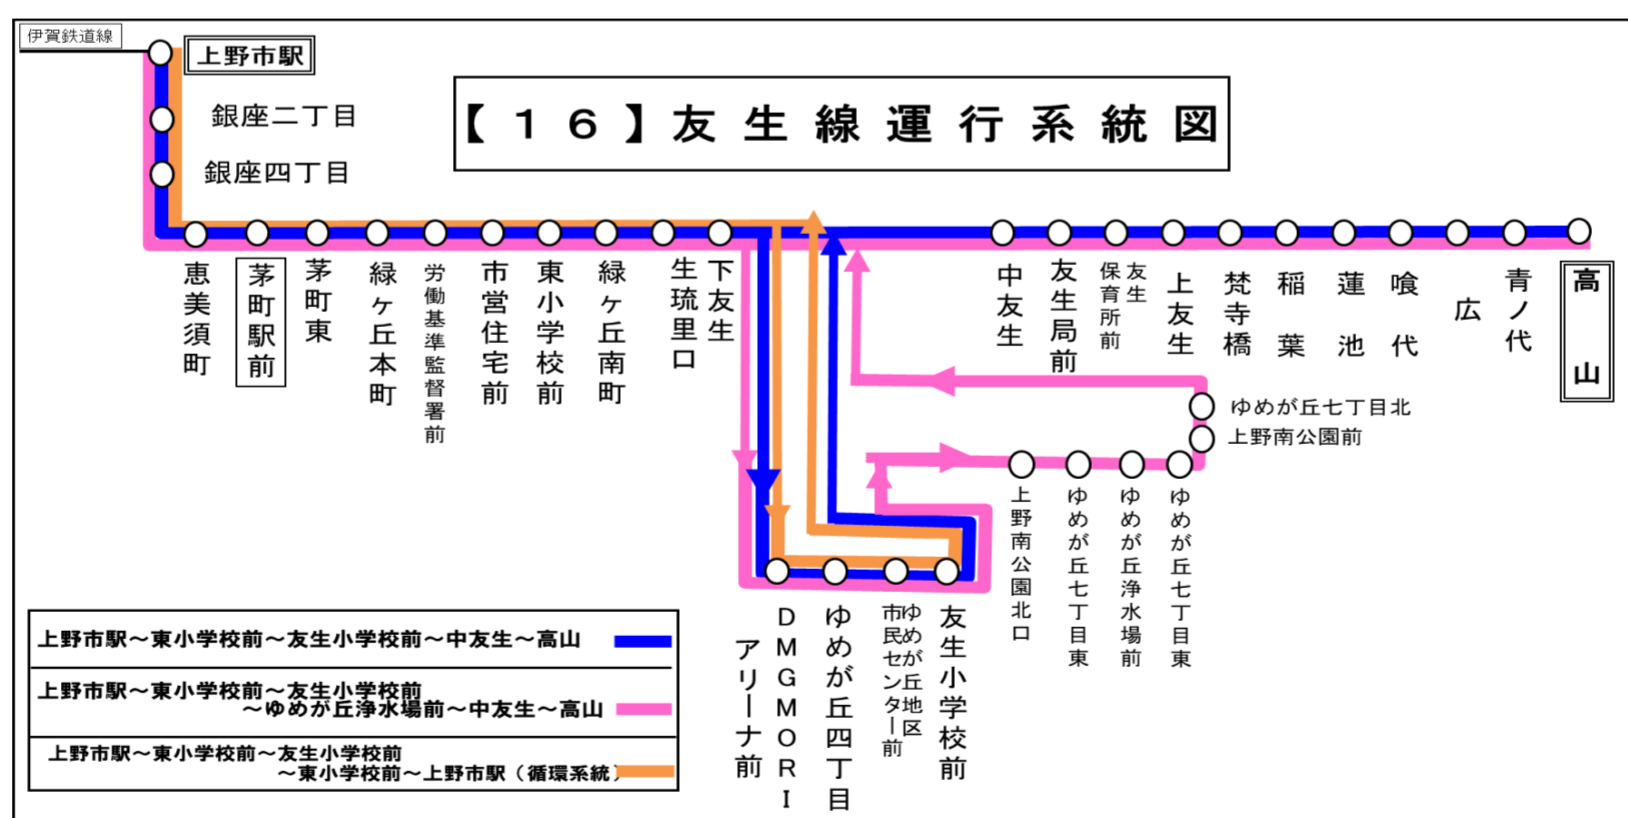

緑ヶ丘南町 02のりば

日祝日時刻表																		
行先	時刻	6	7	8	9	10	11	12	13	14	15	16	17	18	19	20		
【16】 上野市駅					日祝日運休													

緑ヶ丘南町 02のりば

※ 下記時刻表は道路反対側でお待ちください

平日時刻表																
行先	時刻	6	7	8	9	10	11	12	13	14	15	16	17	18	19	20
【16】 ゆめが丘循環				49							24					
【16】 高山		浄 59						浄 39				39		39		

スマートフォンで時刻検索できます!URLはこちら→<http://www.sanco.co.jp/sp/>

【ご案内】

- 台風、積雪により、お客様の安全が確保されないと思われる場合は運休することがございます。
- 道路状況により、大幅に遅延する場合がございますので、あらかじめご了承ください。

下記期間は日祝日ダイヤで運行します

お盆期間 8月13日から8月15日

年末年始 12月30日から1月4日

バスの現在地が確認できます

名張・伊賀地区

スマートフォン

バスロケーションシステム

「乗車停留所」と「降車停留所」を選択するだけで、指定した乗車停留所への接近情報が表示されます!
※高速バス・コミュニティバス除く

携帯電話