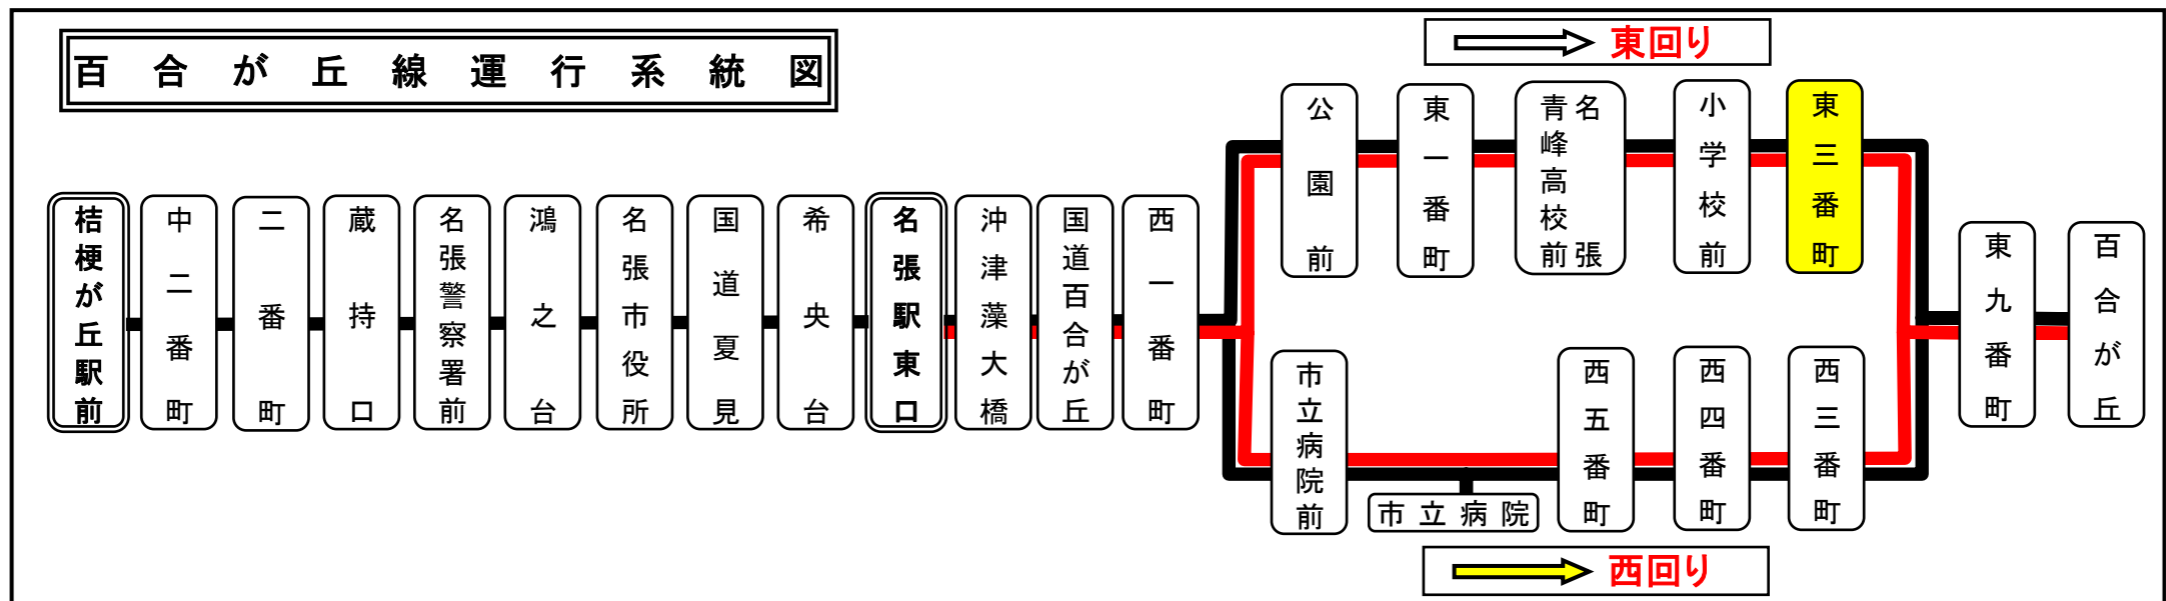

スマートフォン

バスロケーションシステム

「乗車停留所」と「降車停留所」を選択するだけで、指定した乗車停留所への接近情報が表示されます!

※高速バス・コミュニティバス除く

携帯電話

百合が丘東三番町(ゆりがおかひがしさんばんちょう)															西回り		
平日時刻表																	
行先	時刻	5	6	7	8	9	10	11	12	13	14	15	16	17	18	19	20
【05】 名張駅東口		28	26			30	10	10	10	10	10	20	0	0	0	0	
		58					45	45	45	45	45	40	20	40	20	20	
【07】名張駅東口・市役所経由 桔梗が丘駅前													41	21			

【ご案内】
 ●台風、積雪により、お客様の安全が確保されないと思われる場合は運休することがございます。
 ●道路状況により、大幅に遅延する場合がございますので、あらかじめご了承ください。

下記期間は日祝日ダイヤで運行します

お盆期間 8月13日から8月15日

年末年始 12月30日から1月4日

バスの現在地が確認できます

名張・伊賀地区

スマートフォン バスロケーションシステム

「乗車停留所」と「降車停留所」を選択するだけで、指定した乗車停留所への接近情報が表示されます!