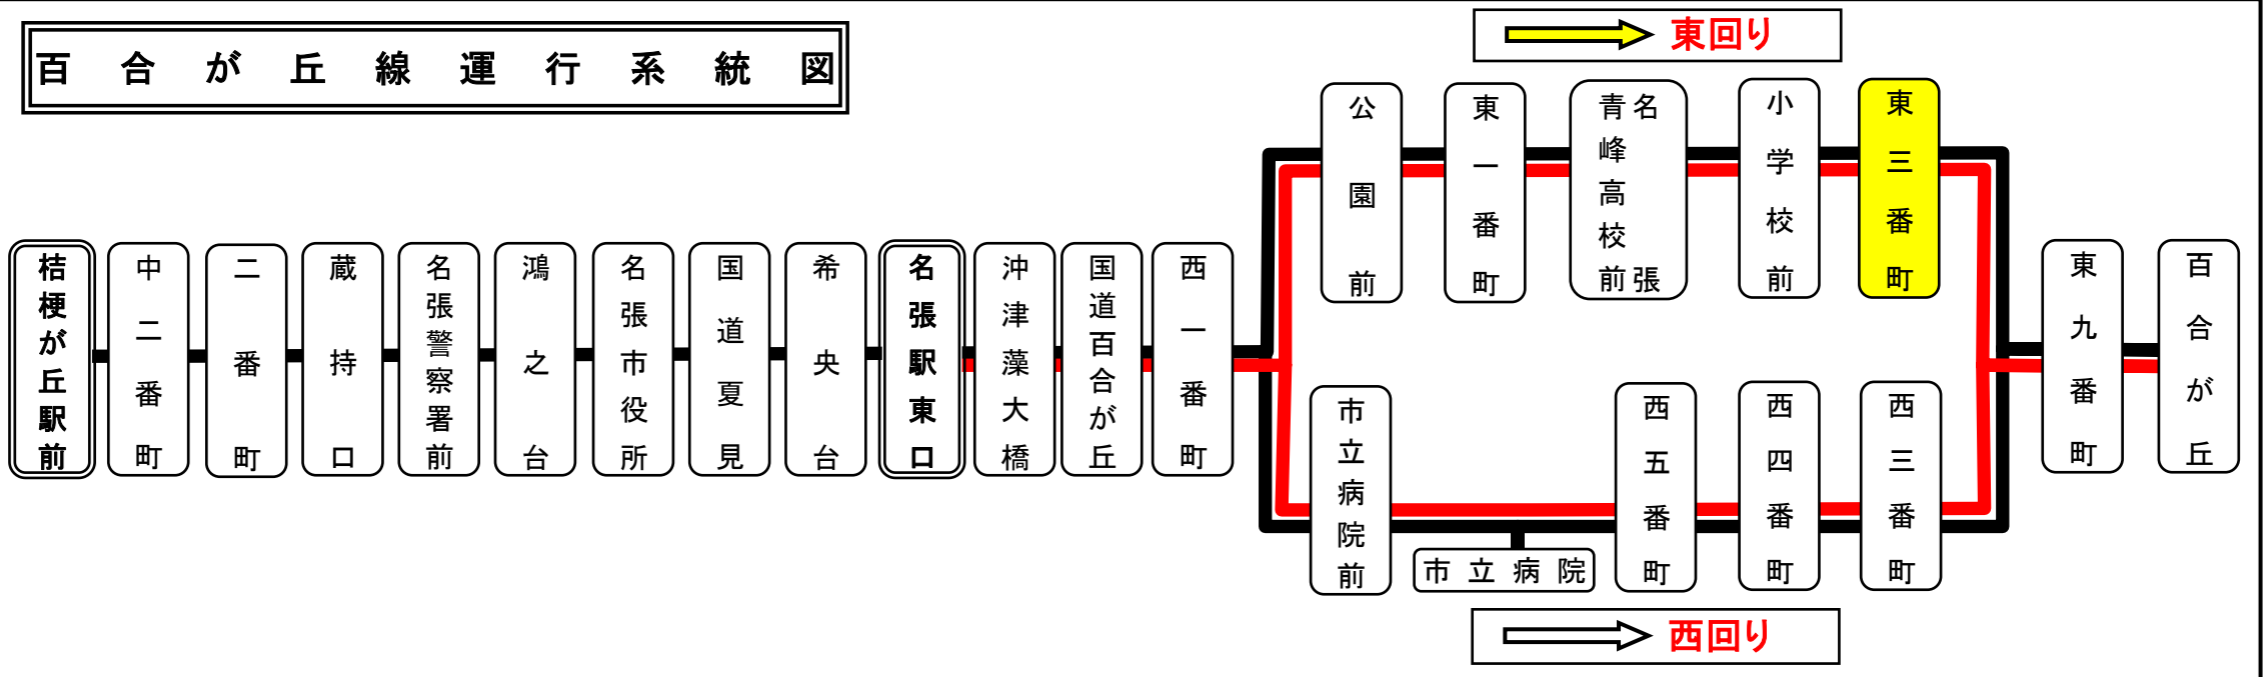

百合が丘東三番町 01のりば 東

土日祝日時刻表																		
行先	時刻	6	7	8	9	10	11	12	13	14	15	16	17	18	19	20	21	22
【05】 名張駅東口		54	24 39	9 29 44											54		9	
【05】市立病院前																	54	

スマートフォンで時刻検索できます!URLはこちら→<http://www.sanco.co.jp/sp/>

【ご案内】

- 台風、積雪により、お客様の安全が確保されないと思われる場合は運休することがございます。
- 道路状況により、大幅に遅延する場合がございますので、あらかじめご了承ください。

百合が丘線運行系統図

下記期間は日祝日ダイヤで運行します

お盆期間 8月13日から8月15日

年末年始 12月30日から1月4日

バスの現在地が確認できます

名張・伊賀地区

【ご案内】
 ●台風、積雪により、お客様の安全が確保されないと思われる場合は運休することがございます。
 ●道路状況により、大幅に遅延する場合がございますので、あらかじめご了承ください。

下記期間は日祝日ダイヤで運行します

お盆期間 8月13日から8月15日

年末年始 12月30日から1月4日

バスの現在地が確認できます

名張・伊賀地区

スマートフォン バスロケーションシステム

「乗車停留所」と「降車停留所」を選択するだけで、指定した乗車停留所への接近情報が表示されます!