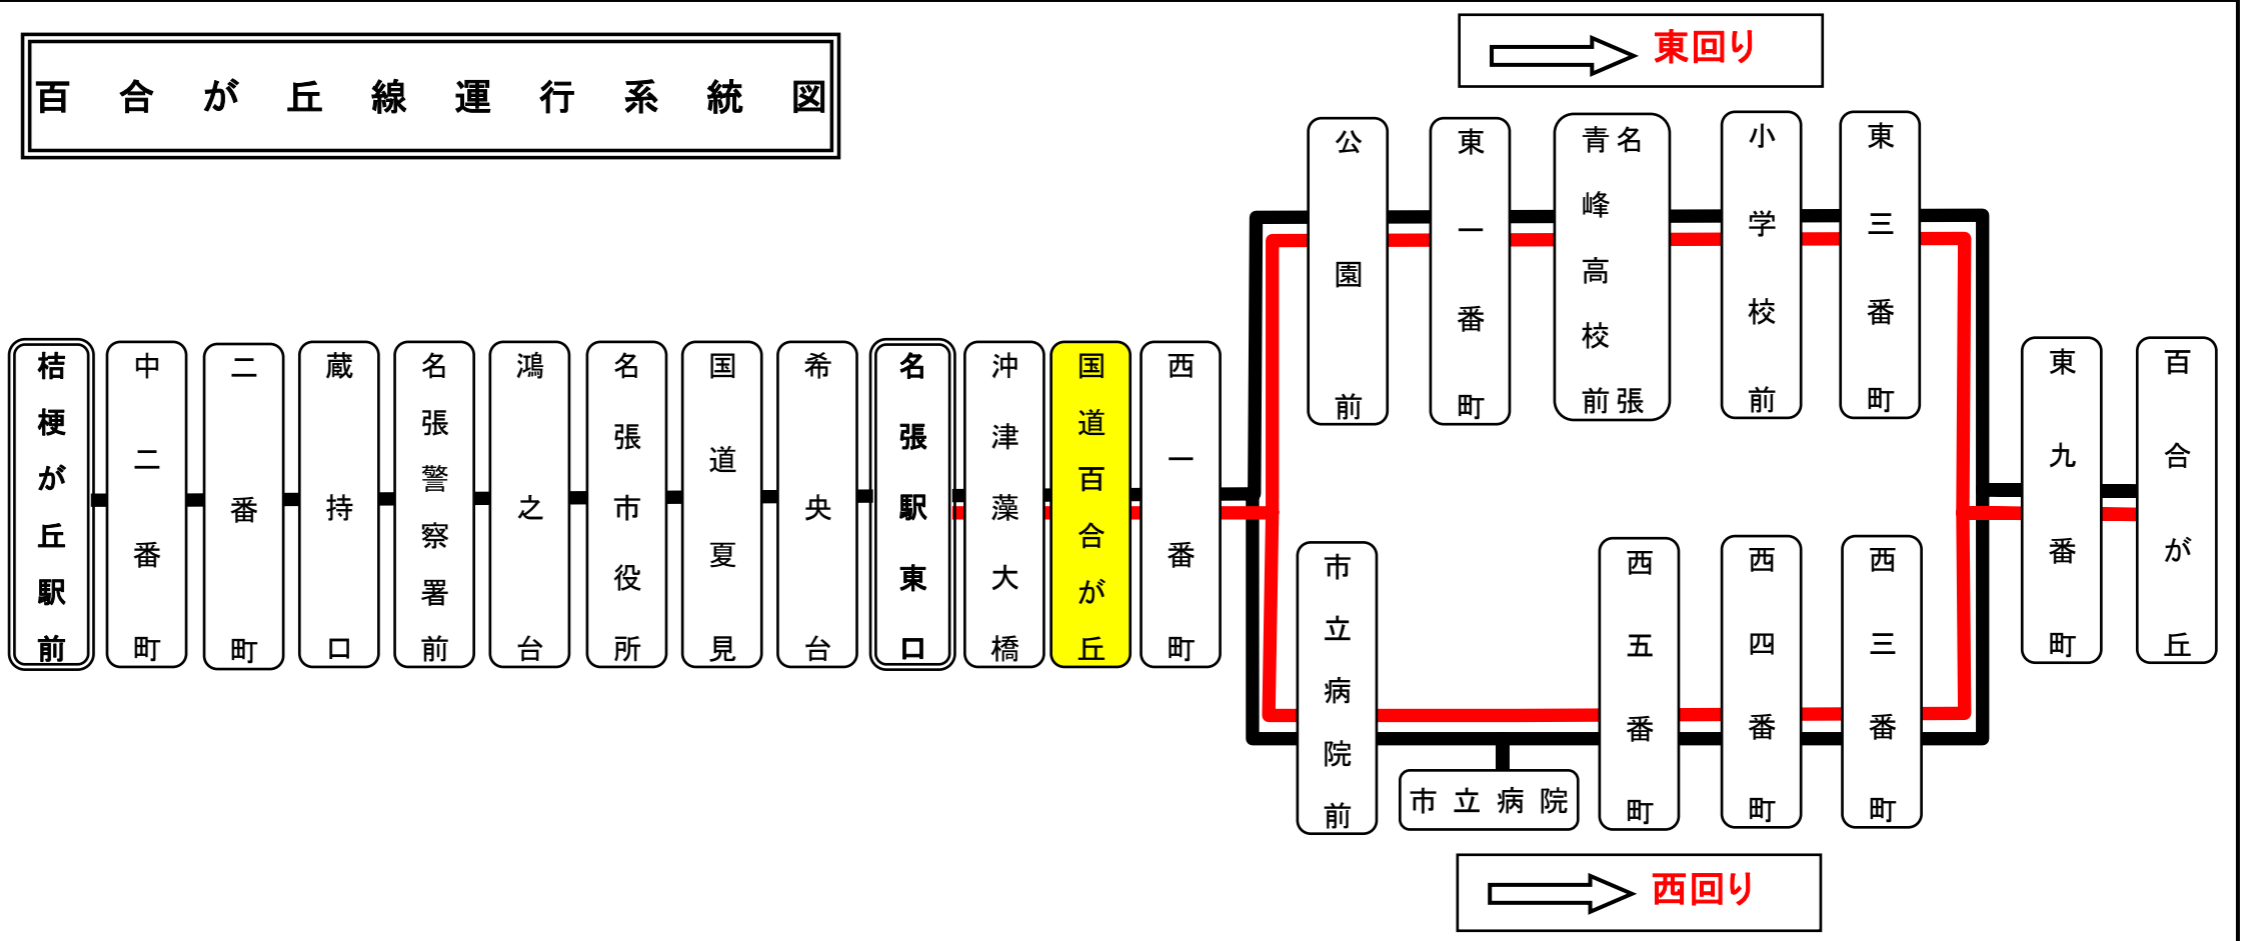

国道百合が丘 02のりば 名張向き

スマートフォンで時刻検索できます!URLはこちら→<http://www.sanco.co.jp/sp/>

【ご案内】

- 台風、積雪により、お客様の安全が確保されないと思われる場合は運休することがございます。
- 道路状況により、大幅に遅延する場合がございますので、あらかじめご了承ください。

百合が丘線運行系統図

下記期間は日祝日ダイヤで運行します

お盆期間 8月13日から8月15日

年末年始 12月30日から1月4日

バスの現在地が確認できます

名張・伊賀地区

バスロケーションシステム

「乗車停留所」と「降車停留所」を選択するだけで、指定した乗車停留所への接近情報が表示されます!
※高速バス・コミュニティバス除く

スマートフォン

携帯電話