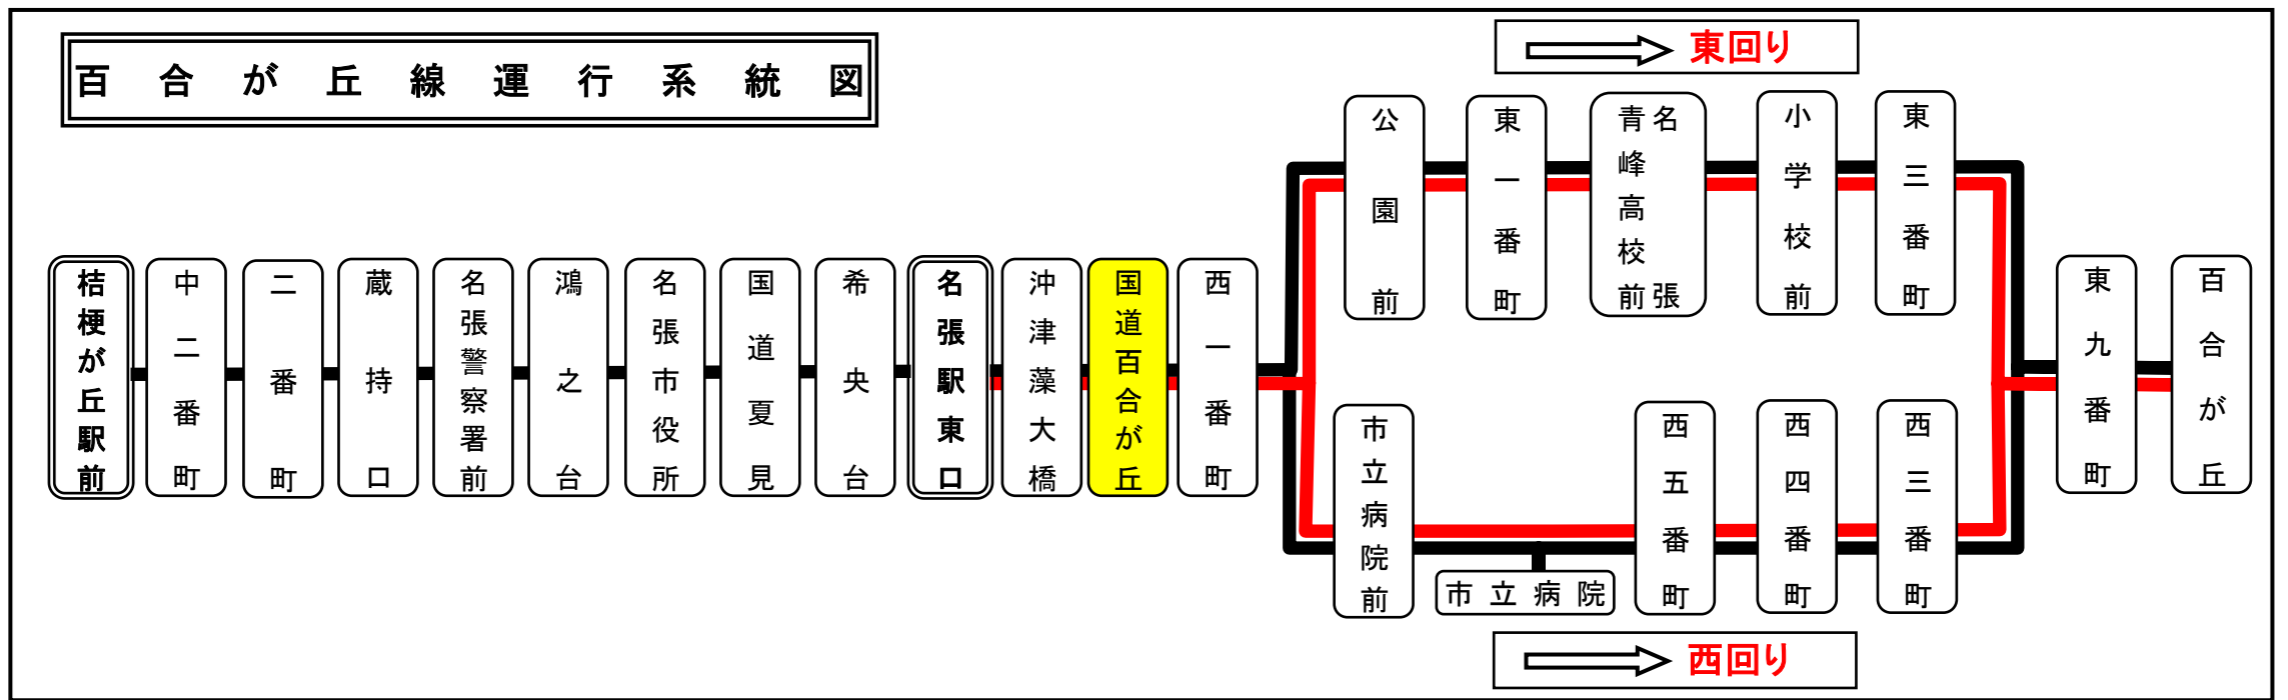

青:市立病院から名張青峰高校前へ直通運転

注:市立病院前通過、市立病院(中)経由

国道百合が丘 01のりば 百合が丘向き

土日祝日時刻表																		
行先	時刻	6	7	8	9	10	11	12	13	14	15	16	17	18	19	20	21	22
【05】西回り					23	3	3	3	3	3	13	13	13	43	16	18		
百合が丘循環						38	38	38	38	38	48	48	48					
【05】東回り		48	18	3											48		3	
百合が丘循環			33	23														
				38														
【05】東回り																	48	
市立病院前																		

国道百合が丘 01のりば 百合が丘向き

スマートフォンで時刻検索できます!URLはこちら→<http://www.sanco.co.jp/sp/>

【ご案内】

- 台風、積雪により、お客様の安全が確保されないと思われる場合は運休することがございます。
- 道路状況により、大幅に遅延する場合がございますので、あらかじめご了承ください。

下記期間は日祝日ダイヤで運行します

お盆期間 8月13日から8月15日

年末年始 12月30日から1月4日

国道百合が丘 02のりば 名張向き

スマートフォンで時刻検索できます!URLはこちら→<http://www.sanco.co.jp/sp/>

【ご案内】

- 台風、積雪により、お客様の安全が確保されないと思われる場合は運休することがございます。
- 道路状況により、大幅に遅延する場合がございますので、あらかじめご了承ください。

百合が丘線運行系統図

下記期間は日祝日ダイヤで運行します

お盆期間 8月13日から8月15日