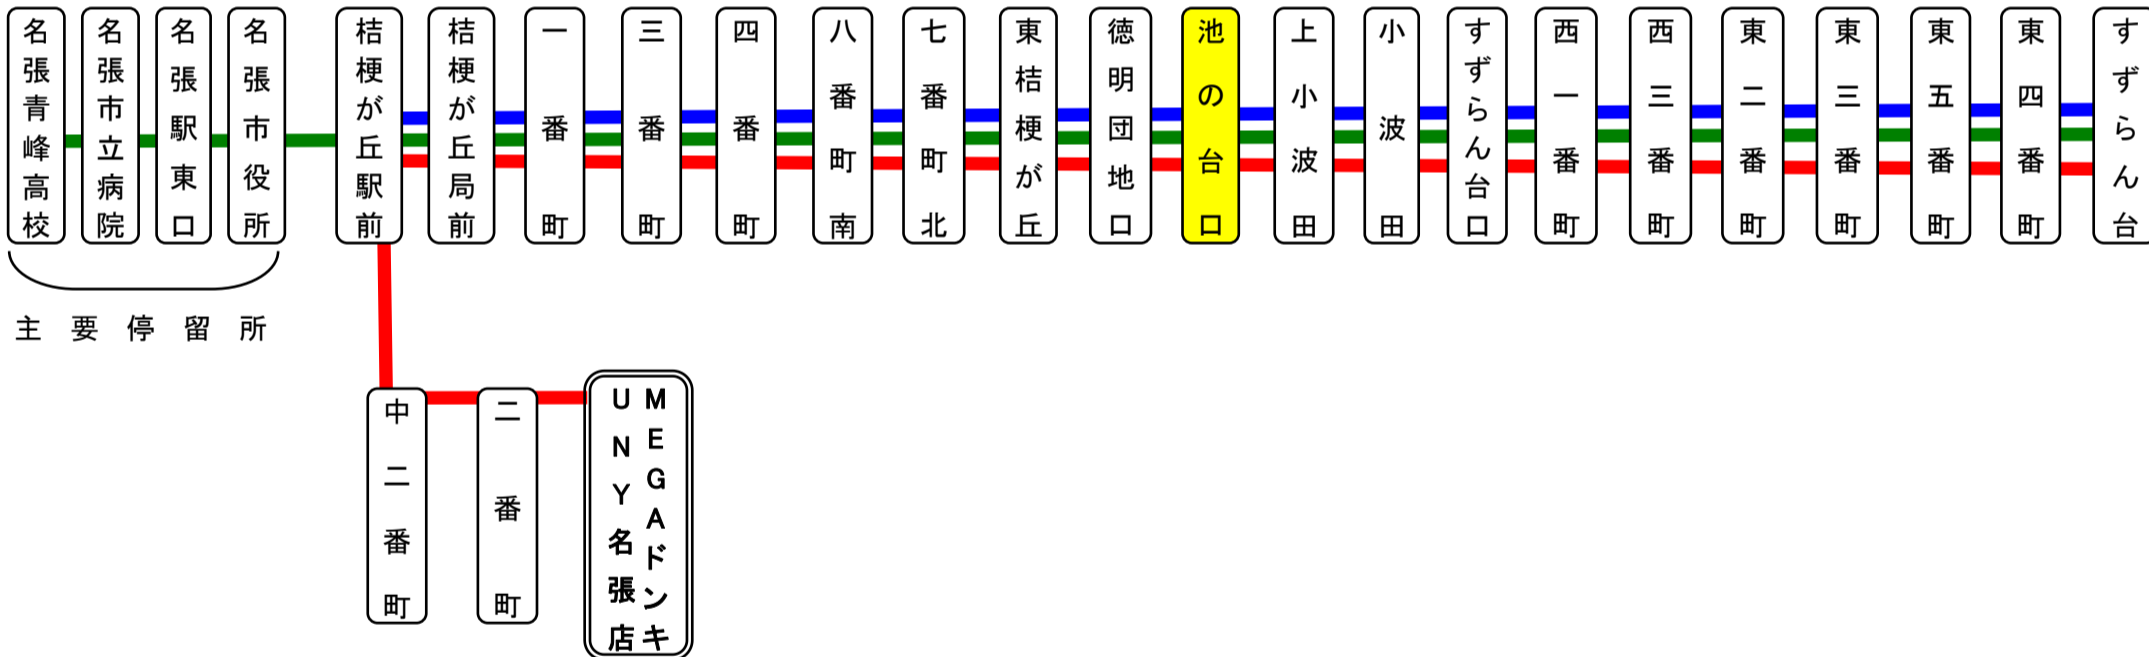

池の台口 02のりば 鈴蘭台向き

土日祝日時刻表(Weekends)

行先	時刻	7	8	9	10	11	12	13	14	15	16	17	18	19	20	21	22	23
【04】 すずらん台		42	43		7	43		7	43	43	43	42	52	37	47	27		

スマートフォンで時刻検索できます!URLはこちら→<http://www.sanco.co.jp/sp/>

【ご案内】

- 台風、積雪により、お客様の安全が確保されないと思われる場合は運休することがございます。
- 道路状況により、大幅に遅延する場合がございますので、あらかじめご了承ください。

すずらん台線運行系統図

下記期間は日祝日ダイヤで運行します

お盆期間 8月13日から8月15日

年末年始 12月30日から1月4日

バスの現在地が確認できます

名張・伊賀地区

スマートフォン

バスロケーションシステム