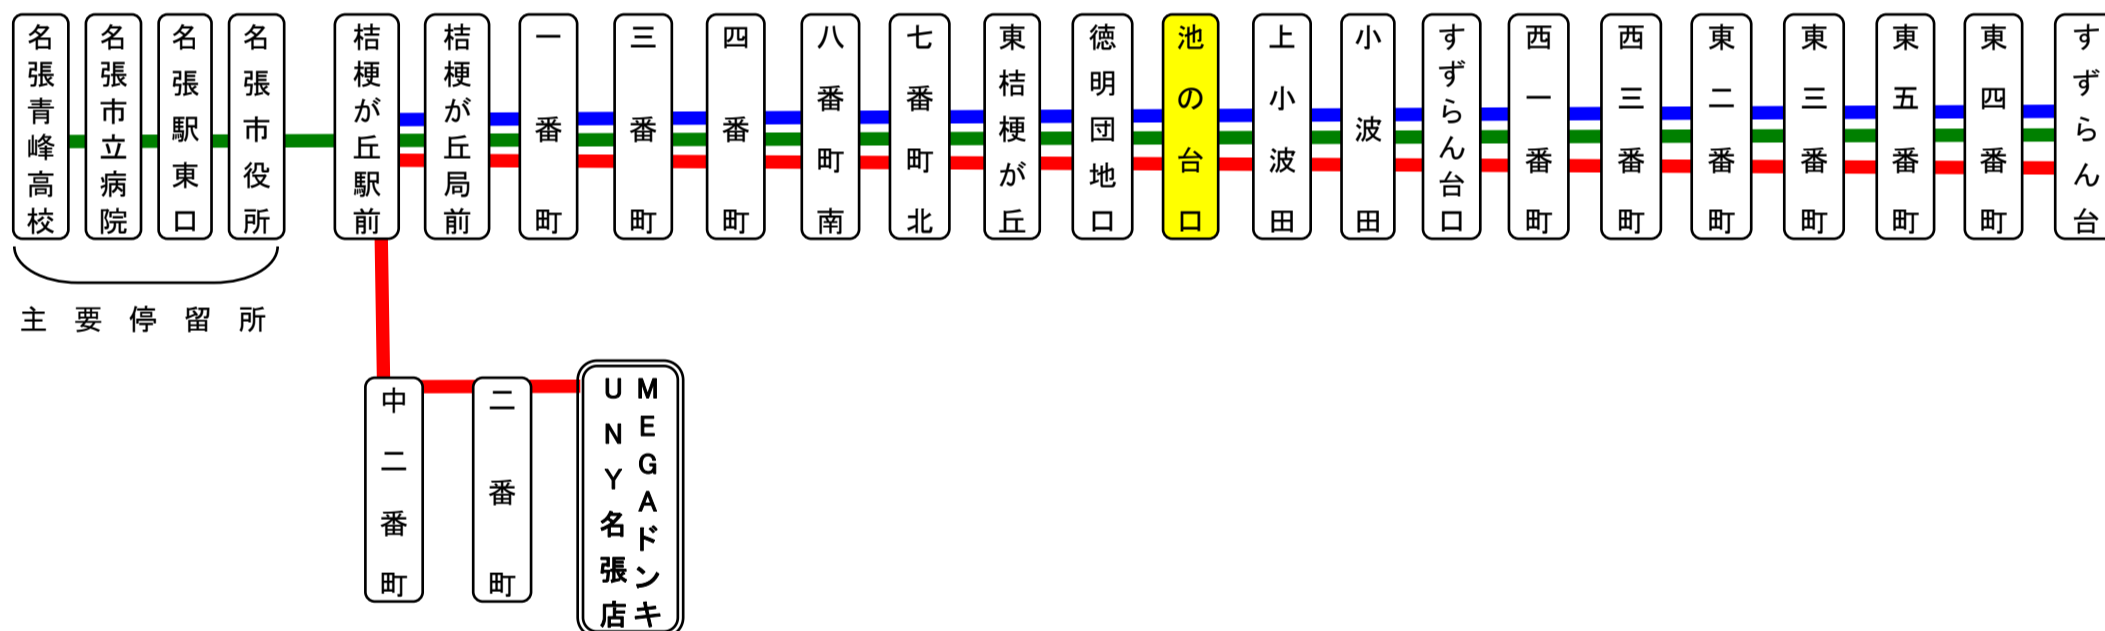

池の台口(いけのだいぐち)

桔梗向き

平日時刻表

行先	時刻	5	6	7	8	9	10	11	12	13	14	15	16	17	18	19	20	21			
【04】東桔梗が丘経由 桔梗が丘駅前			8	26	6	ド 8	ド 12	12	ド 12	12	12		12	8	13	31	24				
			30		26																
			50																		
【04】桔梗が丘駅前・市役所・名張 駅東口・市立病院経由 名張青峰高校前				48	(市立病院を經由してから名張青峰高校前へ直通運転)																

ド：MEGAドンキUNY名張店行き

池の台口 01のりば 桔梗が丘向き

土日祝日時刻表

行先	時刻	5	6	7	8	9	10	11	12	13	14	15	16	17	18	19	20	21
【04】東桔梗が丘経由 桔梗が丘駅前			8	6	6	ド 10	30		12	30		12	12	12	13			3

ド：MEGAドンキUNY名張店行き

池の台口 01のりば 桔梗が丘向き

スマートフォンで時刻検索できます!URLはこちら→<http://www.sanco.co.jp/sp/>

すずらん台線運行系統図

【ご案内】

- 台風、積雪により、お客様の安全が確保されないと思われる場合は運休することがございます。
- 道路状況により、大幅に遅延する場合がございますので、あらかじめご了承ください。

下記期間は日祝日ダイヤで運行します

お盆期間 8月13日から8月15日

年末年始 12月30日から1月4日

バスの現在地が確認できます

名張・伊賀地区

すずらん台線運行系統図

下記期間は日祝日ダイヤで運行します

お盆期間 8月13日から8月15日

年末年始 12月30日から1月4日

バスの現在地が確認できます

名張・伊賀地区

スマートフォン

バスロケーションシステム