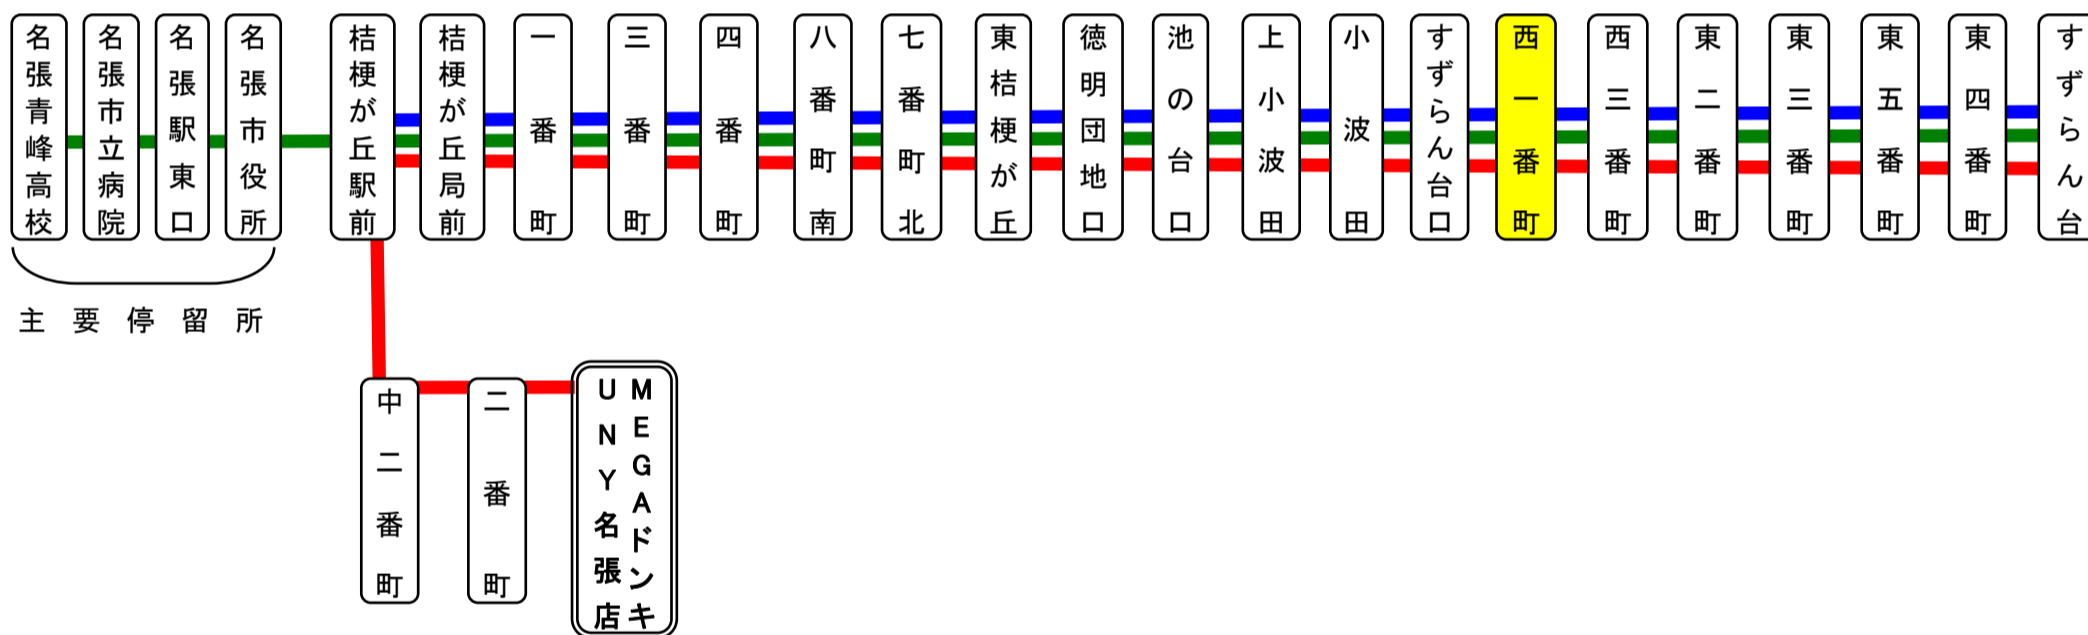

すずらん台西一番町(すずらんだいにしいちばんちょう)

桔梗向き

平日時刻表

行先	時刻	5	6	7	8	9	10	11	12	13	14	15	16	17	18	19	20	21
【04】東桔梗が丘経由 桔梗が丘駅前			5	23	3	ド 5	ド 9	9	ド 9	9	9		9	5	10	28	21	
			27		23													
			47															
【04】桔梗が丘駅前・市役所・名張 駅東口・市立病院経由 名張青峰高校前				45	(市立病院を經由してから名張青峰高校前へ直通運転)													

ド：MEGAドンキUNY名張店行き

鈴蘭台西一番町 01のりば 桔梗が丘向き

土日祝日時刻表

行先	時刻	5	6	7	8	9	10	11	12	13	14	15	16	17	18	19	20	21
【04】東桔梗が丘経由 桔梗が丘駅前			5	3	3	ド 7	27		9	27		9	9	9	10		0	

ド：MEGAドンキUNY名張店行き

鈴蘭台西一番町 01のりば 桔梗が丘向き

スマートフォンで時刻検索できます!URLはこちら→<http://www.sanco.co.jp/sp/>

すずらん台線運行系統図

【ご案内】

- 台風、積雪により、お客様の安全が確保されないと思われる場合は運休することがございます。
- 道路状況により、大幅に遅延する場合がございますので、あらかじめご了承ください。

下記期間は日祝日ダイヤで運行します

お盆期間 8月13日から8月15日

年末年始 12月30日から1月4日

バスの現在地が確認できます

名張・伊賀地区

スマートフォンで時刻検索できます!URLはこちら→<http://www.sanco.co.jp/sp/>

【ご案内】

- 台風、積雪により、お客様の安全が確保されないと思われる場合は運休することがございます。
- 道路状況により、大幅に遅延する場合がございますので、あらかじめご了承ください。

すずらん台線運行系統図

下記期間は日祝日ダイヤで運行します

お盆期間 8月13日から8月15日

年末年始 12月30日から1月4日