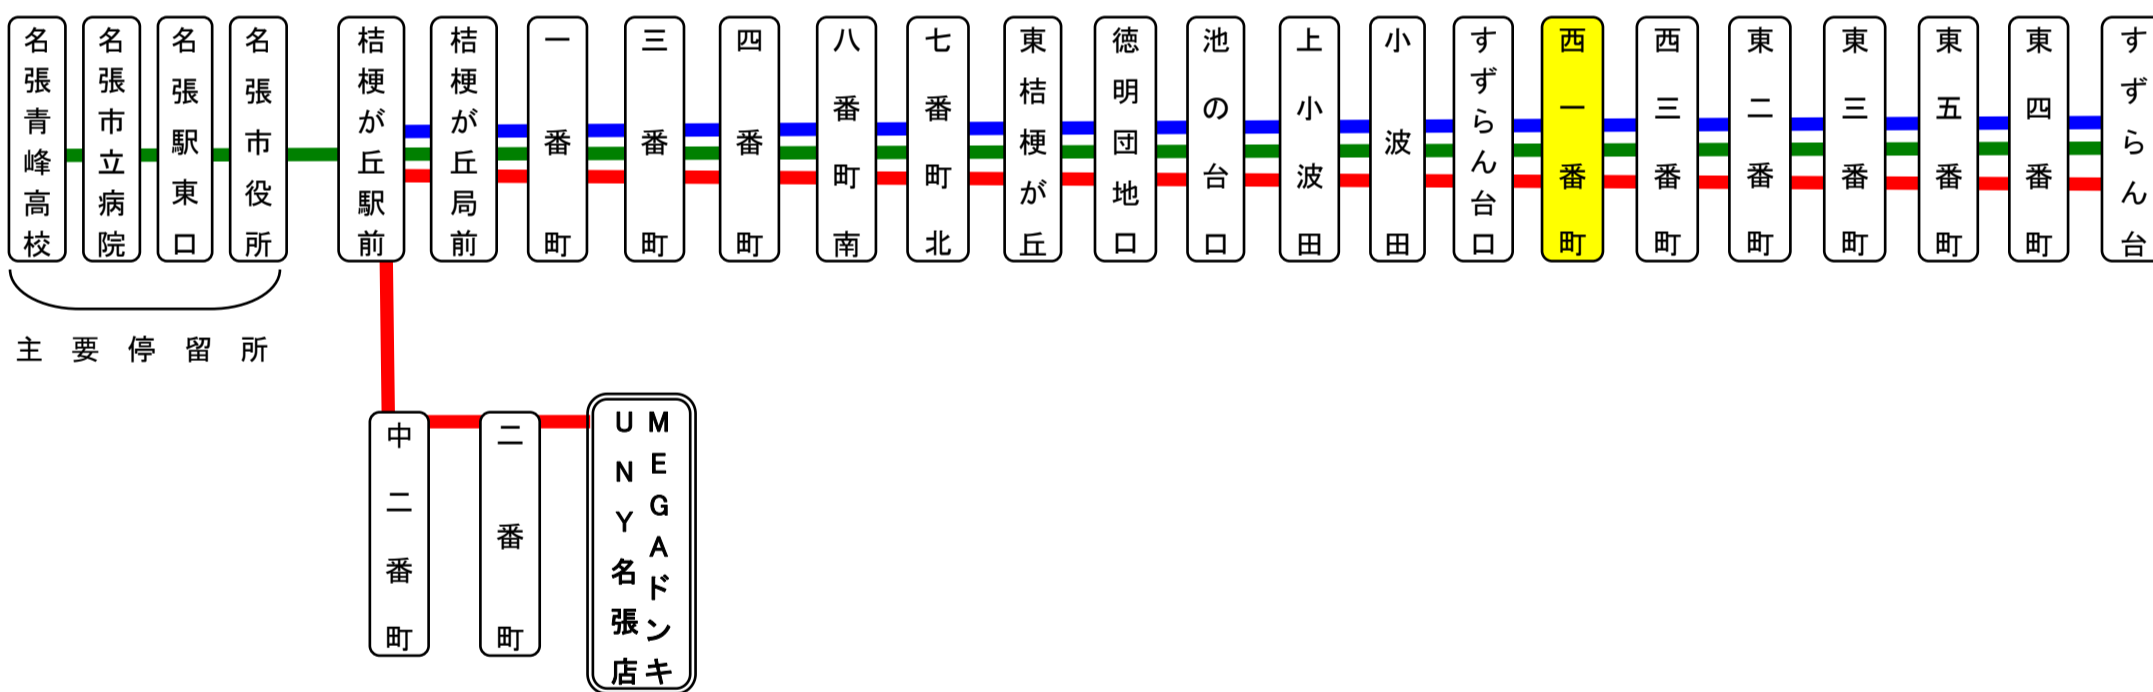

行先	時刻	7	8	9	10	11	12	13	14	15	16	17	18	19	20	21	22	23
【04】 すずらん台		21	7	47	52	47	47	47		47	47	45	41	9	6	33	11	
			47												51			

鈴蘭台西一番町 02乗り場 鈴蘭台向き

土日祝日時刻表 (Weekends)

行先	時刻	7	8	9	10	11	12	13	14	15	16	17	18	19	20	21	22	23
【04】 すずらん台		46	47		11	47		11	47	47	47	46	56	41	51	31		

スマートフォンで時刻検索できます!URLはこちら→<http://www.sanco.co.jp/sp/>

【ご案内】

- 台風、積雪により、お客様の安全が確保されないと思われる場合は運休することがございます。
- 道路状況により、大幅に遅延する場合がございますので、あらかじめご了承ください。

すずらん台線運行系統図

下記期間は日祝日ダイヤで運行します

お盆期間 8月13日から8月15日

年末年始 12月30日から1月4日