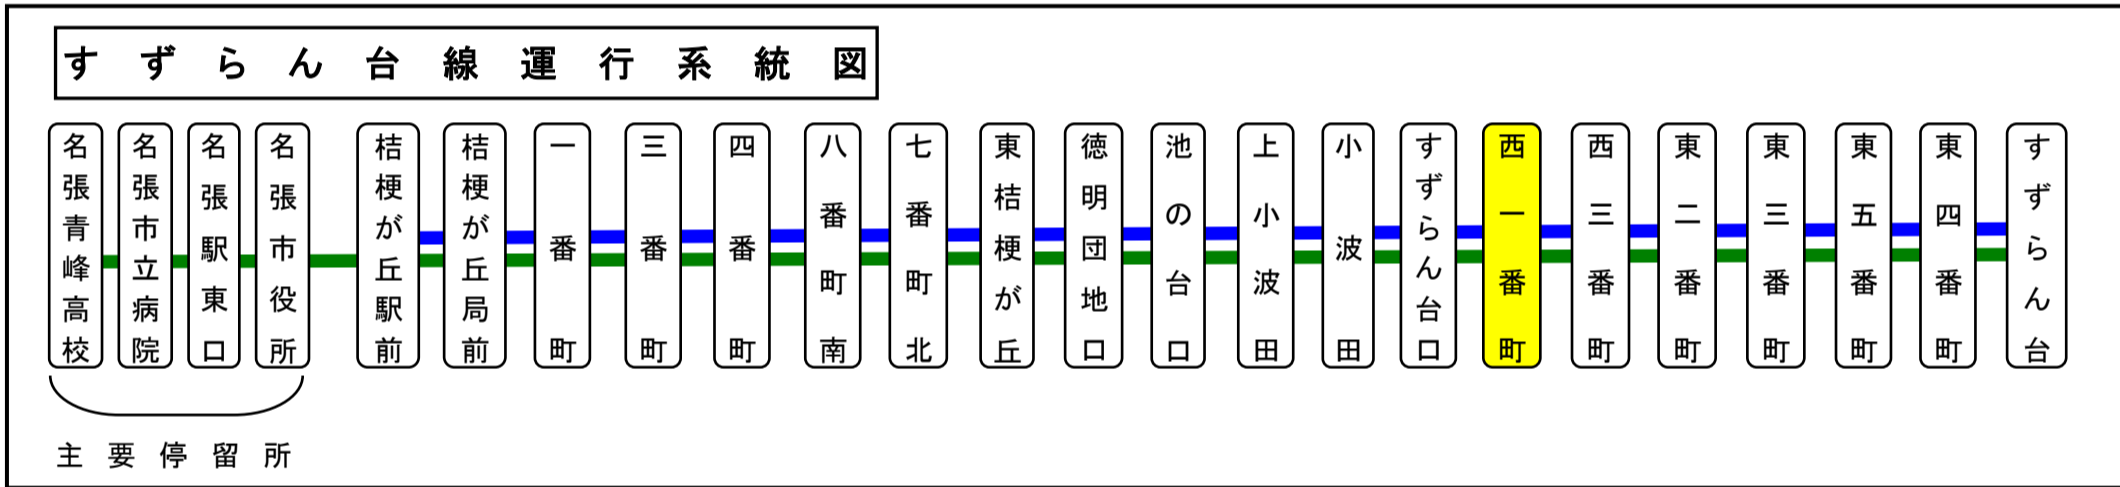

すずらん台西一番町 02乗り場 すずらん向き

土日祝日時刻表 (Weekends)																		
行先	時刻	7	8	9	10	11	12	13	14	15	16	17	18	19	20	21	22	
【04】 すずらん台				6	36		21		43	43	43	46	51		21	11		

すずらん台西一番町 02乗り場 すずらん向き

スマートフォンで時刻検索できます!URLはこちら→<http://www.sanco.co.jp/sp/>

【ご案内】
 ●台風、積雪により、お客様の安全が確保されないと思われる場合は運休することがございます。
 ●道路状況により、大幅に遅延する場合がございますので、あらかじめご了承ください。

下記期間は日祝日ダイヤで運行します

お盆期間 8月13日から8月15日

年末年始 12月30日から1月4日

バスの現在地が確認できます

名張・伊賀地区

バスロケーションシステム

スマートフォン