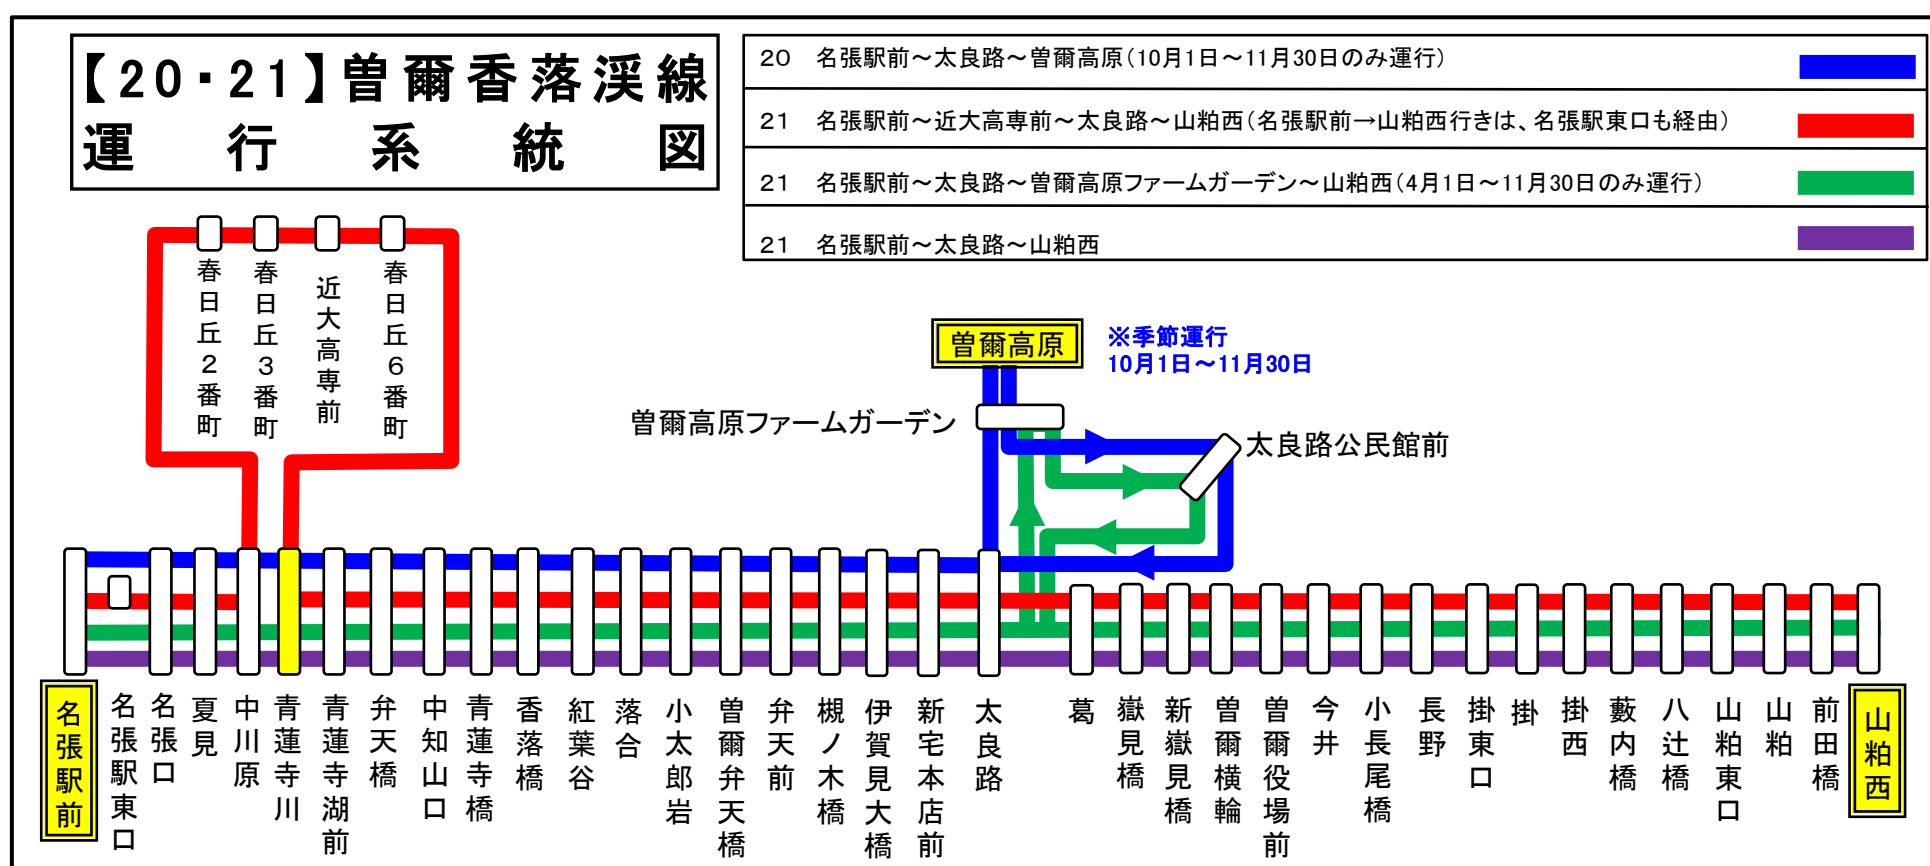

○：4月1日～11月30日の間のみ運転 ●：12月1日～3月31日の間のみ運転  
※：10月1日～11月30日の間のみ運転

青蓮寺川 01のりば 共用

※ 下記時刻表は道路反対側でお待ちください

平日時刻表(Weekdays)															
行先	時刻	7	8	9	10	11	12	13	14	15	16	17	18	19	20
【20】 名張駅前		36		59			9			6※	5近	34			

※：10月1日～11月30日の間のみ運転 近：近大高専前経由

青蓮寺川 01のりば 共用

土日祝日時刻表(Weekends)															
行先	時刻	7	8	9	10	11	12	13	14	15	16	17	18	19	20
【20】 名張駅前		36		59			9			※ 5※	5近	34			

※：10月1日～11月30日の間のみ運転 近：近大高専前経由

青蓮寺川 01のりば 共用

スマートフォンで時刻検索できます!URLはこちら→<http://www.sanco.co.jp/sp/>

この路線は、補助金によって運行を維持しております。  
皆様のご利用が、明日のバス路線を支えます。

天候・その他道路状況により遅れる場合又は運行を見合わせる場合がありますので、予めご了承ください。

下記期間は日祝日ダイヤで運行します

お盆期間 8月13日から8月15日

年末年始 12月30日から1月4日