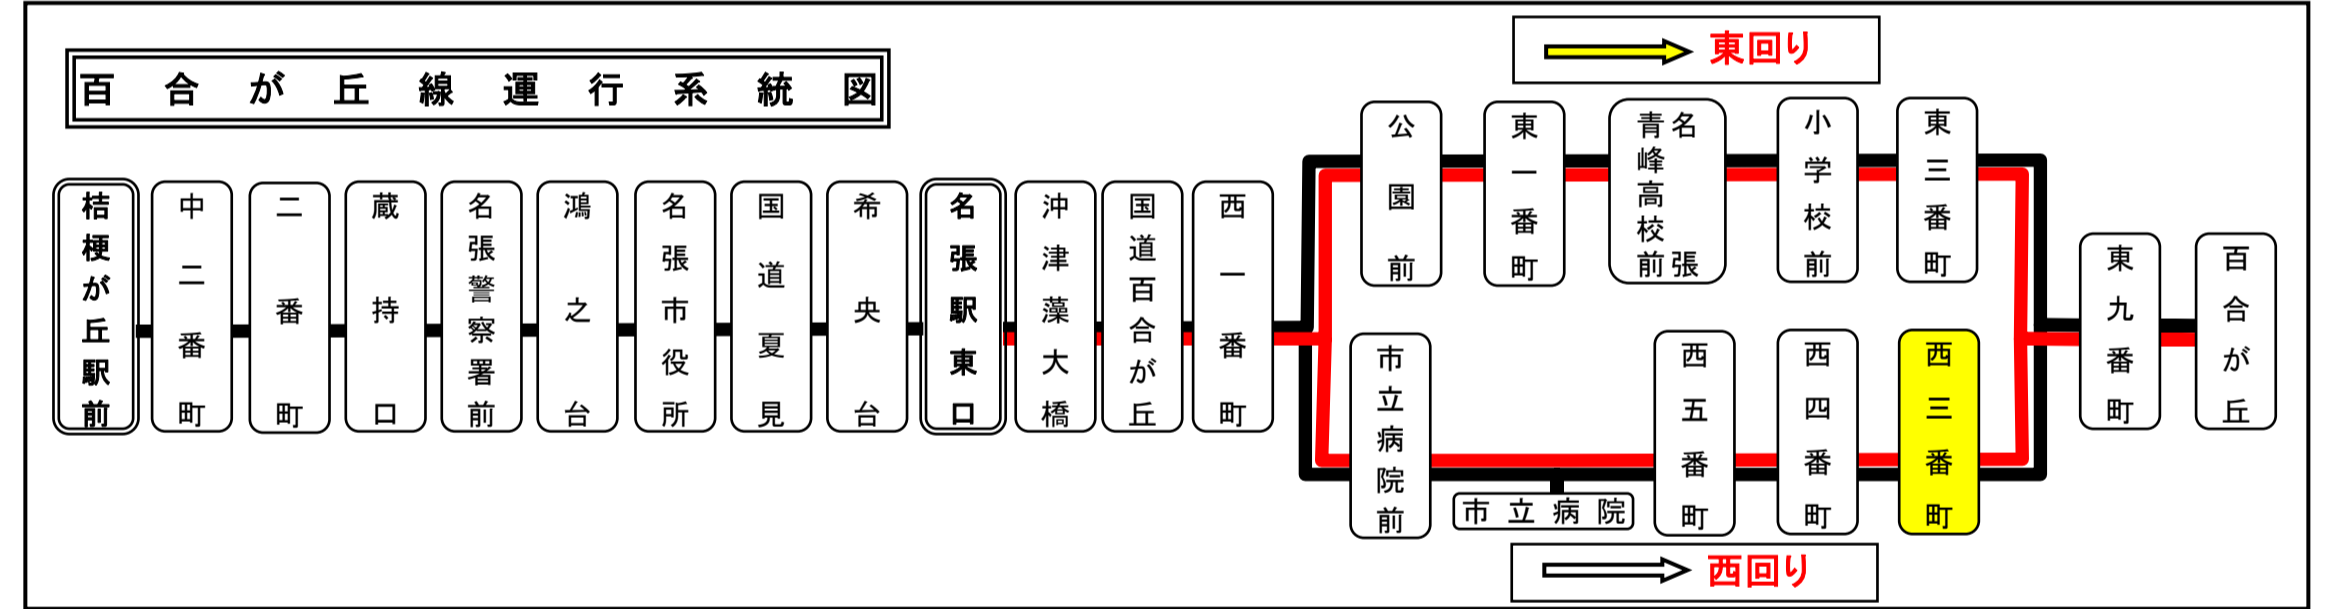

百合が丘西三番町 01のりば 東

土日祝日時刻表																		
行先	時刻	6	7	8	9	10	11	12	13	14	15	16	17	18	19	20	21	22
【05】 名張駅東口		57	27	12											57		12	
			42	32														
【05】市立病院前																	57	

スマートフォンで時刻検索できます!URLはこちら→<http://www.sanco.co.jp/sp/>

【ご案内】

- 台風、積雪により、お客様の安全が確保されないと思われる場合は運休することがございます。
- 道路状況により、大幅に遅延する場合がございますので、あらかじめご了承ください。

下記期間は日祝日ダイヤで運行します

お盆期間 8月13日から8月15日

年末年始 12月30日から1月4日

バスの現在地が確認できます

名張・伊賀地区

バスロケーションシステム

【ご案内】

- 台風、積雪により、お客様の安全が確保されないと思われる場合は運休することがございます。
- 道路状況により、大幅に遅延する場合がございますので、あらかじめご了承ください。

百合が丘線運行系統図

下記期間は日祝日ダイヤで運行します

お盆期間 8月13日から8月15日

年末年始 12月30日から1月4日

バスの現在地が確認できます

名張・伊賀地区