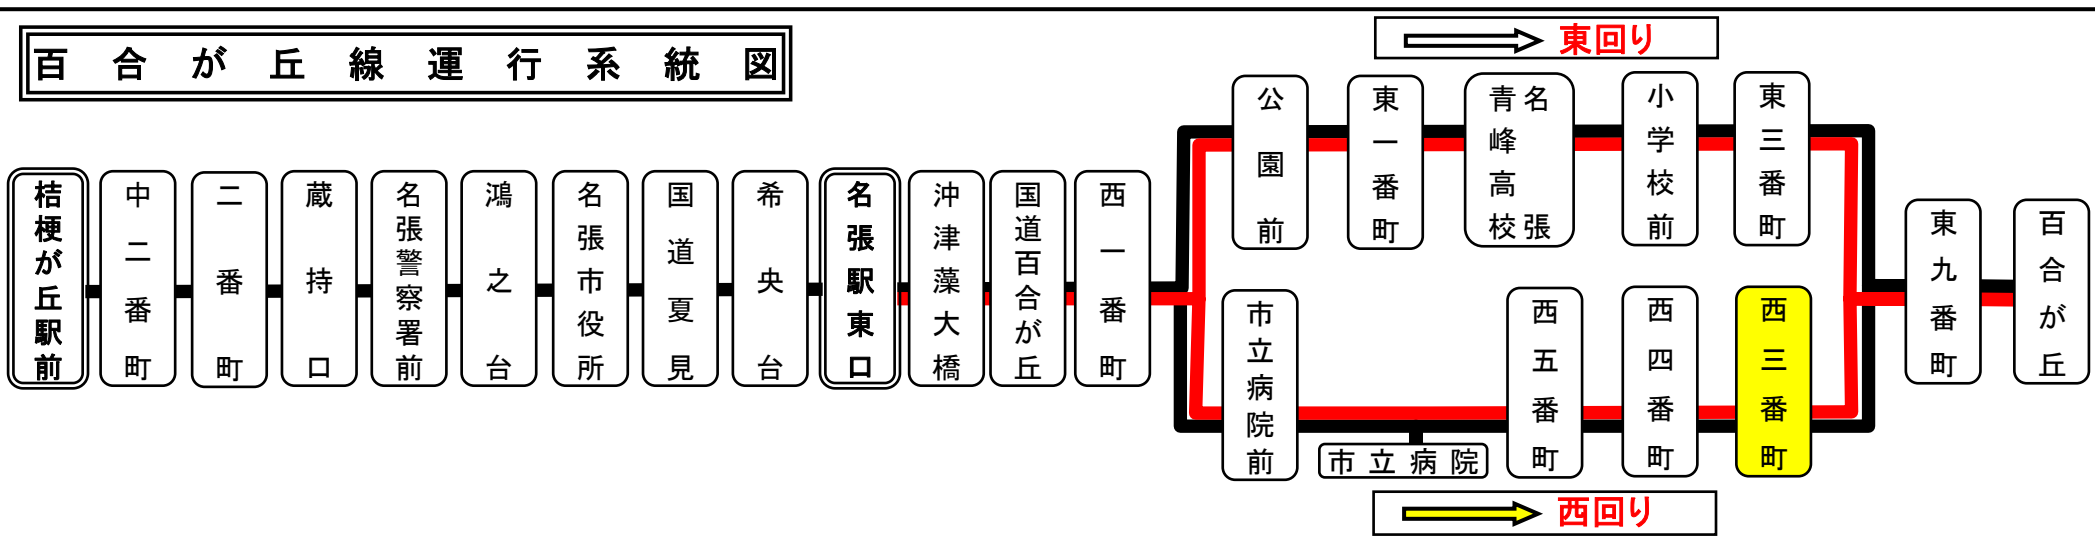

百合が丘西三番町 02のりば 西

土日祝日時刻表

行先	時刻	5	6	7	8	9	10	11	12	13	14	15	16	17	18	19	20
【05】 名張駅東口		17				27	7	7	7	7	7	17	17	17	47	20	22
							42	42	42	42	42	52	52	52			

スマートフォンで時刻検索できます!URLはこちら→<http://www.sanco.co.jp/sp/>

【ご案内】

- 台風、積雪により、お客様の安全が確保されないと思われる場合は運休することがございます。
- 道路状況により、大幅に遅延する場合がございますので、あらかじめご了承ください。

百合が丘線運行系統図

下記期間は日祝日ダイヤで運行します

お盆期間 8月13日から8月15日

年末年始 12月30日から1月4日

バスの現在地が確認できます

名張・伊賀地区