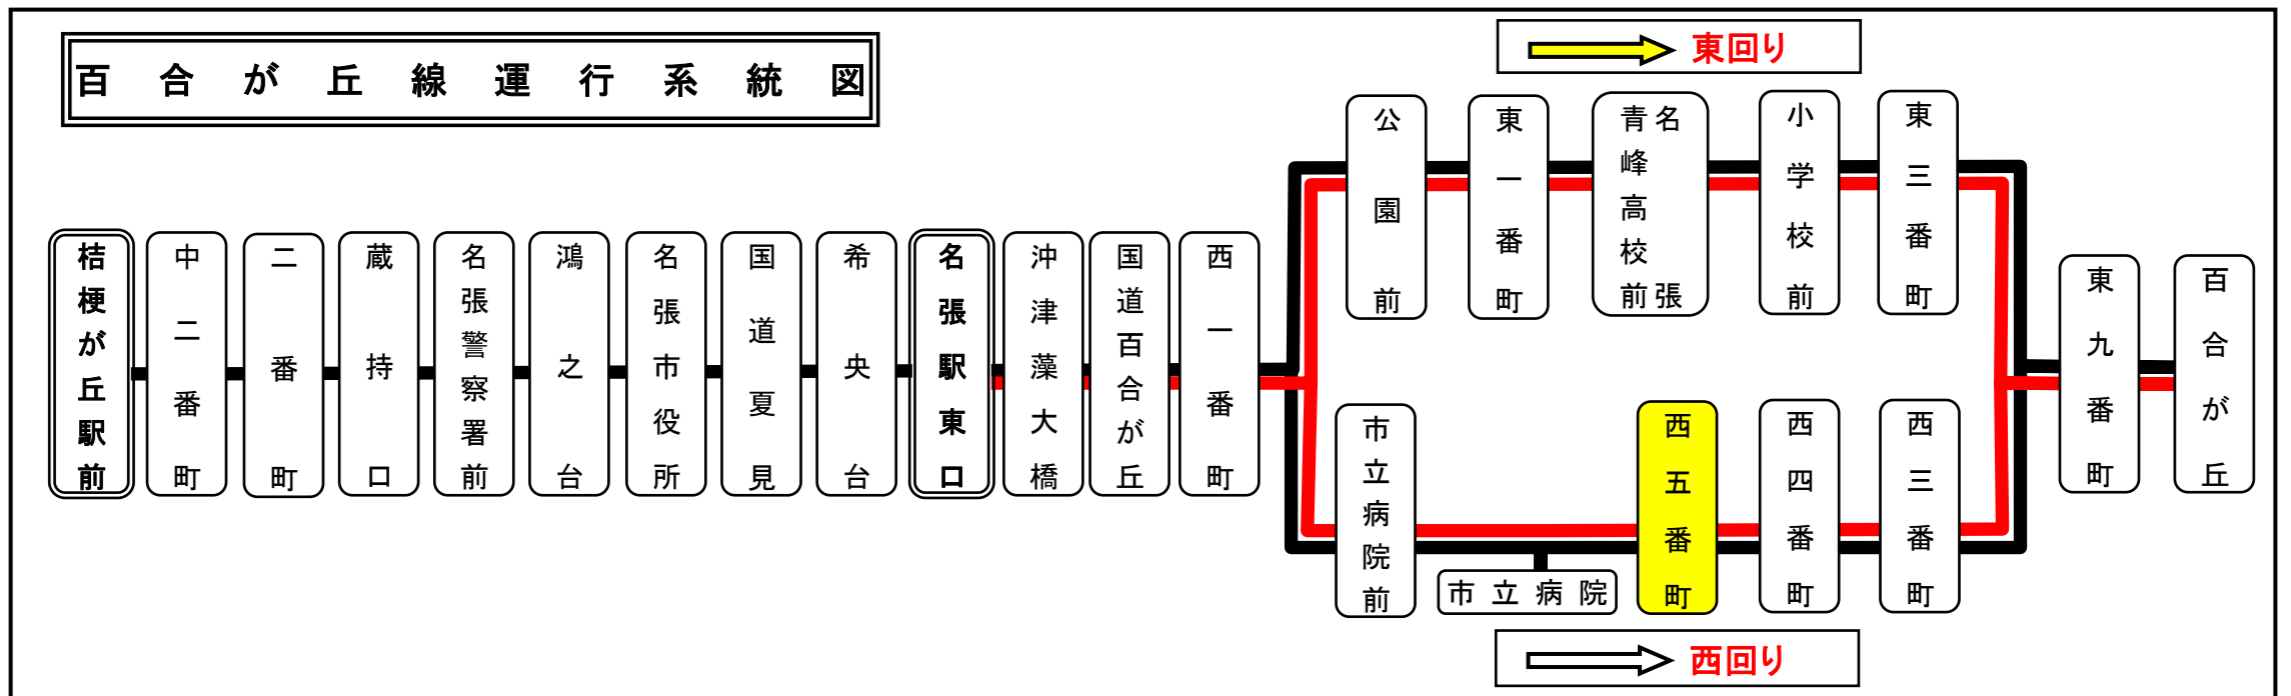

百合が丘西五番町(ゆりがおかにしごばんちょう)															東回り			
平日時刻表																		
行先	時刻	6	7	8	9	10	11	12	13	14	15	16	17	18	19	20	21	22
【05】 名張駅東口		56	16	20												18	38	
			41	45												49		
【05】市立病院前																		18

百合が丘西五番町 01のりば 東

土日祝日時刻表																		
行先	時刻	6	7	8	9	10	11	12	13	14	15	16	17	18	19	20	21	22
【05】 名張駅東口		58	28	13											58		13	
			43	33	48													
【05】市立病院前																	58	

スマートフォンで時刻検索できます!URLはこちら→<http://www.sanco.co.jp/sp/>

【ご案内】
 ●台風、積雪により、お客様の安全が確保されないと思われる場合は運休することがございます。
 ●道路状況により、大幅に遅延する場合がございますので、あらかじめご了承ください。

下記期間は日祝日ダイヤで運行します

お盆期間 8月13日から8月15日

年末年始 12月30日から1月4日

バスの現在地が確認できます

名張・伊賀地区

バスロケーションシステム

「乗車停留所」と「降車停留所」を選択するだけで、指定した乗車停留所への接近情報が表示されます!