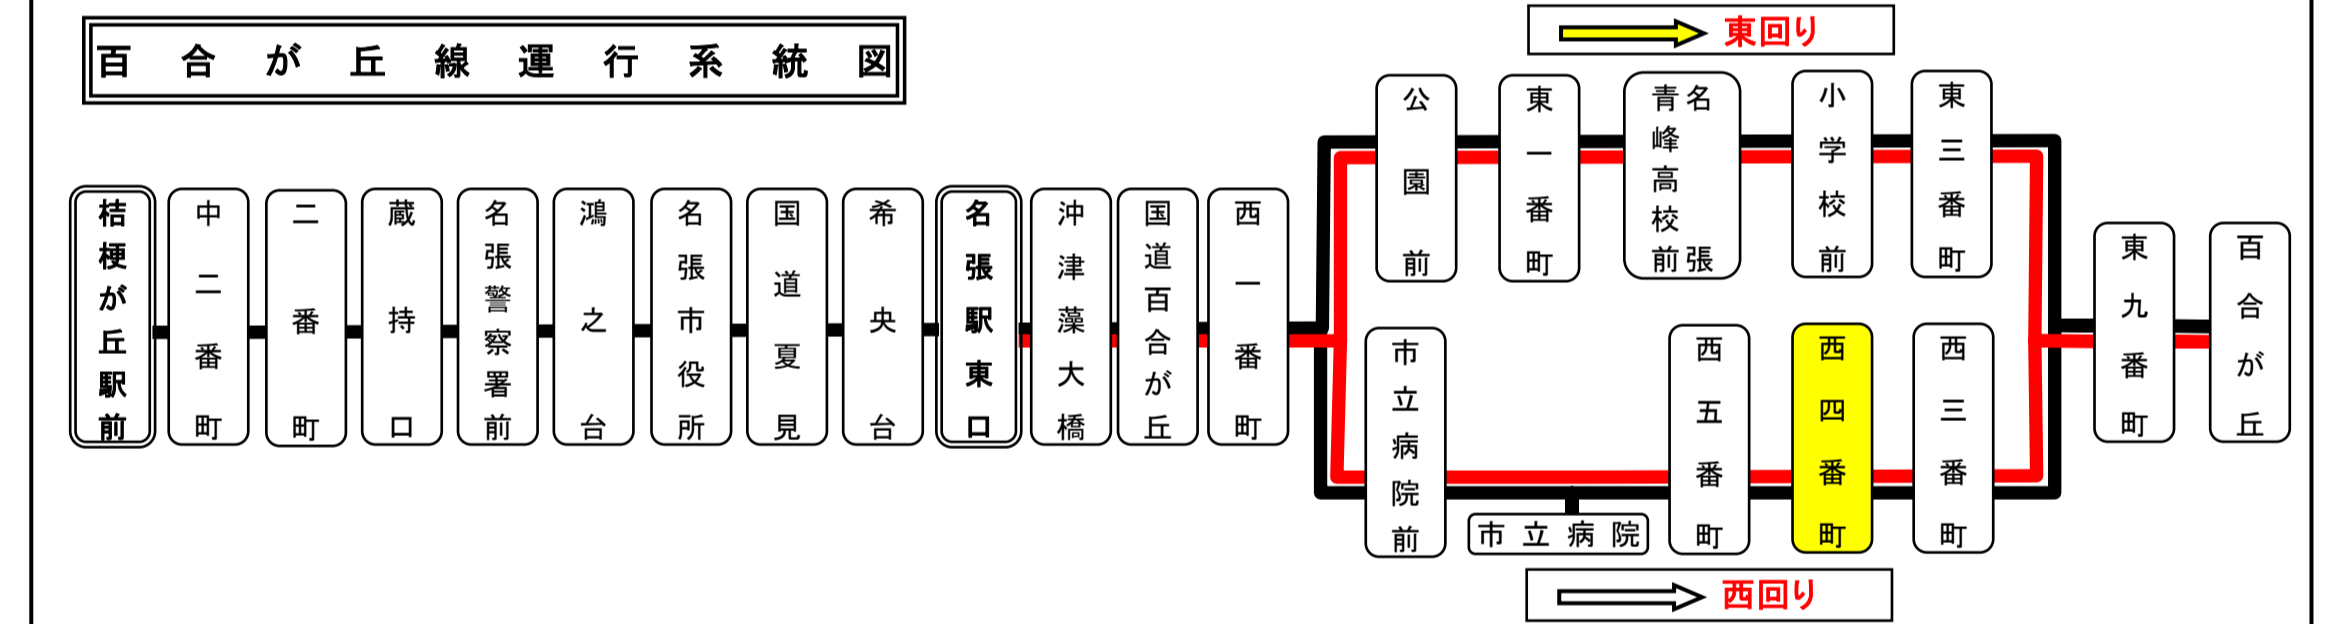

百合が丘西四番町(ゆりがおかにしよんばんちょう) 東回り

平日時刻表

行先	時刻	6	7	8	9	10	11	12	13	14	15	16	17	18	19	20	21	22
【05】 名張駅東口		55	15	19												17	37	
			40	44												48		
【05】市立病院前																		17

百合が丘西四番町 01のりば 東

土日祝日時刻表

行先	時刻	6	7	8	9	10	11	12	13	14	15	16	17	18	19	20	21	22
【05】 名張駅東口		57	27	12											57		12	
			42	32	47													
【05】市立病院前																	57	

スマートフォンで時刻検索できます!URLはこちら→<http://www.sanco.co.jp/sp/>

【ご案内】
 ●台風、積雪により、お客様の安全が確保されないと思われる場合は運休することがございます。
 ●道路状況により、大幅に遅延する場合がございますので、あらかじめご了承ください。

下記期間は日祝日ダイヤで運行します

お盆期間 8月13日から8月15日

年末年始 12月30日から1月4日

バスの現在地が確認できます
名張・伊賀地区
バスロケーションシステム

スマートフォン  携帯電話 

「乗車停留所」と「降車停留所」を選択するだけで、指定した乗車停留所への接近情報が表示されます!
 ※高速バス・コミュニティバス除く

百合が丘西四番町(ゆりがおかにしよんばんちょう)															西回り		
平日時刻表																	
行先	時刻	5	6	7	8	9	10	11	12	13	14	15	16	17	18	19	20
【05】 名張駅東口		24	22			26	6	6	6	6	6	16	16	36	16	16	
		54					41	41	41	41	41	36	56	56	36	36	
【07】名張駅東口・市役所経由 桔梗が丘駅前													37	17			

【ご案内】
 ●台風、積雪により、お客様の安全が確保されないと思われる場合は運休することがございます。
 ●道路状況により、大幅に遅延する場合がございますので、あらかじめご了承ください。

下記期間は日祝日ダイヤで運行します

お盆期間 8月13日から8月15日

年末年始 12月30日から1月4日

バスの現在地が確認できます

名張・伊賀地区

バスロケーションシステム

スマートフォン