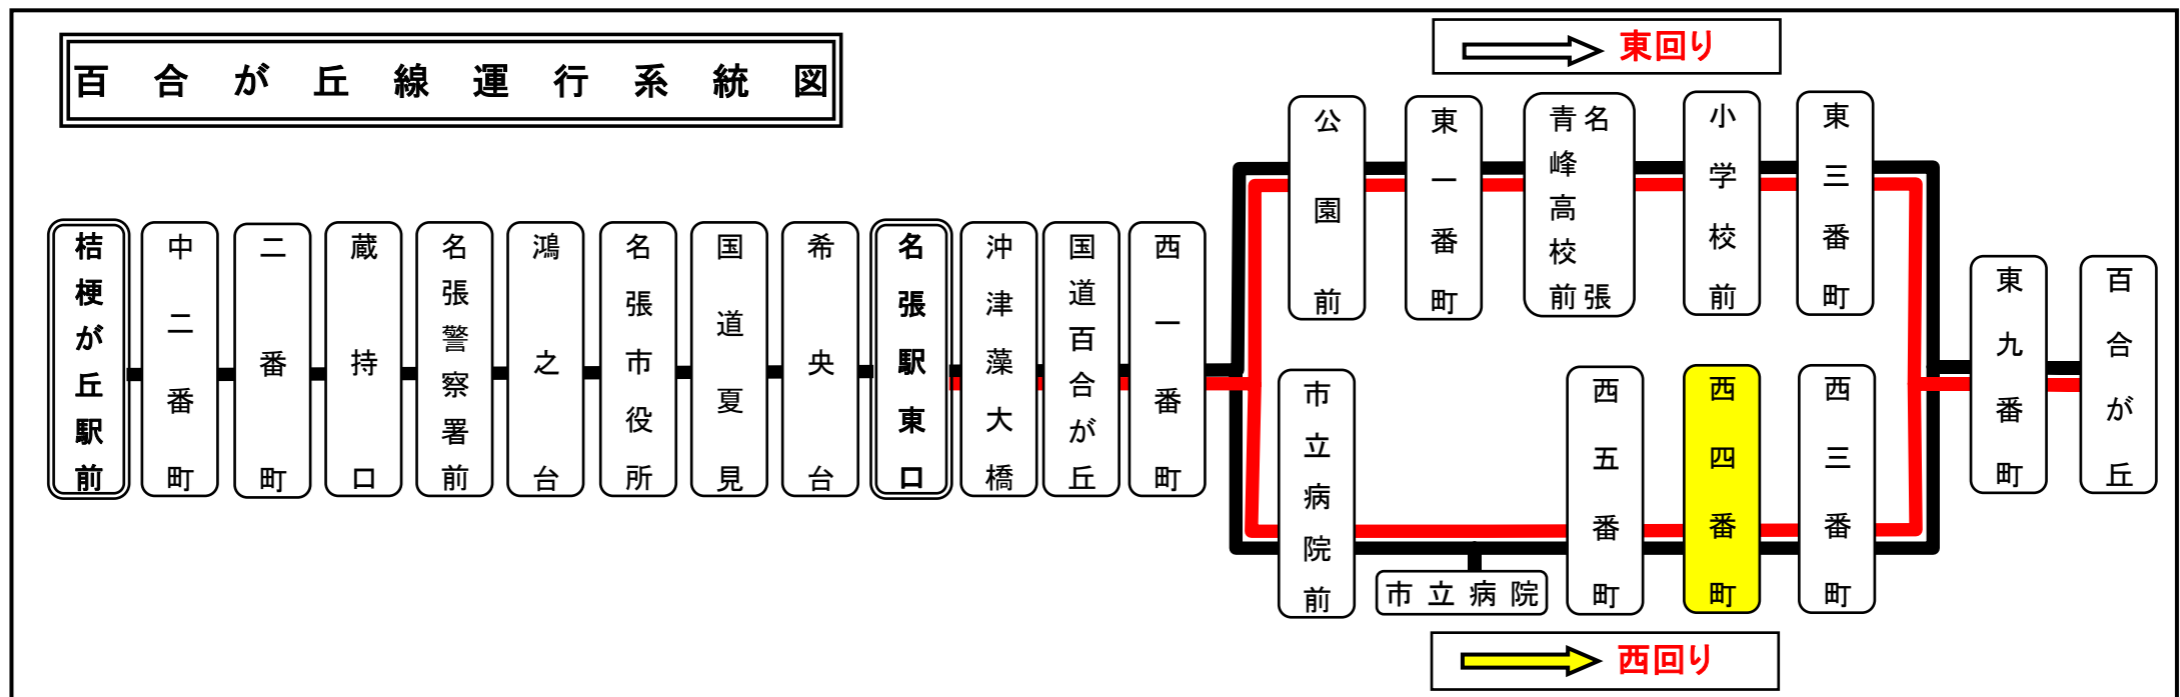

下記期間は日祝日ダイヤで運行します

お盆期間 8月13日から8月15日

年末年始 12月30日から1月4日

バスの現在地が確認できます
名張・伊賀地区
バスロケーションシステム

スマートフォン  携帯電話 

「乗車停留所」と「降車停留所」を選択するだけで、指定した乗車停留所への接近情報が表示されます!
 ※高速バス・コミュニティバス除く

百合が丘西四番町(ゆりがおかにしよんばんちょう)															西回り		
平日時刻表																	
行先	時刻	5	6	7	8	9	10	11	12	13	14	15	16	17	18	19	20
【05】 名張駅東口		24	22			26	6	6	6	6	6	16	16	36	16	16	
		54					41	41	41	41	41	36	56	56	36	36	
【07】名張駅東口・市役所経由 桔梗が丘駅前													37	17			

【ご案内】
 ●台風、積雪により、お客様の安全が確保されないと思われる場合は運休することがございます。
 ●道路状況により、大幅に遅延する場合がございますので、あらかじめご了承ください。

下記期間は日祝日ダイヤで運行します

お盆期間 8月13日から8月15日

年末年始 12月30日から1月4日

バスの現在地が確認できます

名張・伊賀地区

バスロケーションシステム

スマートフォン