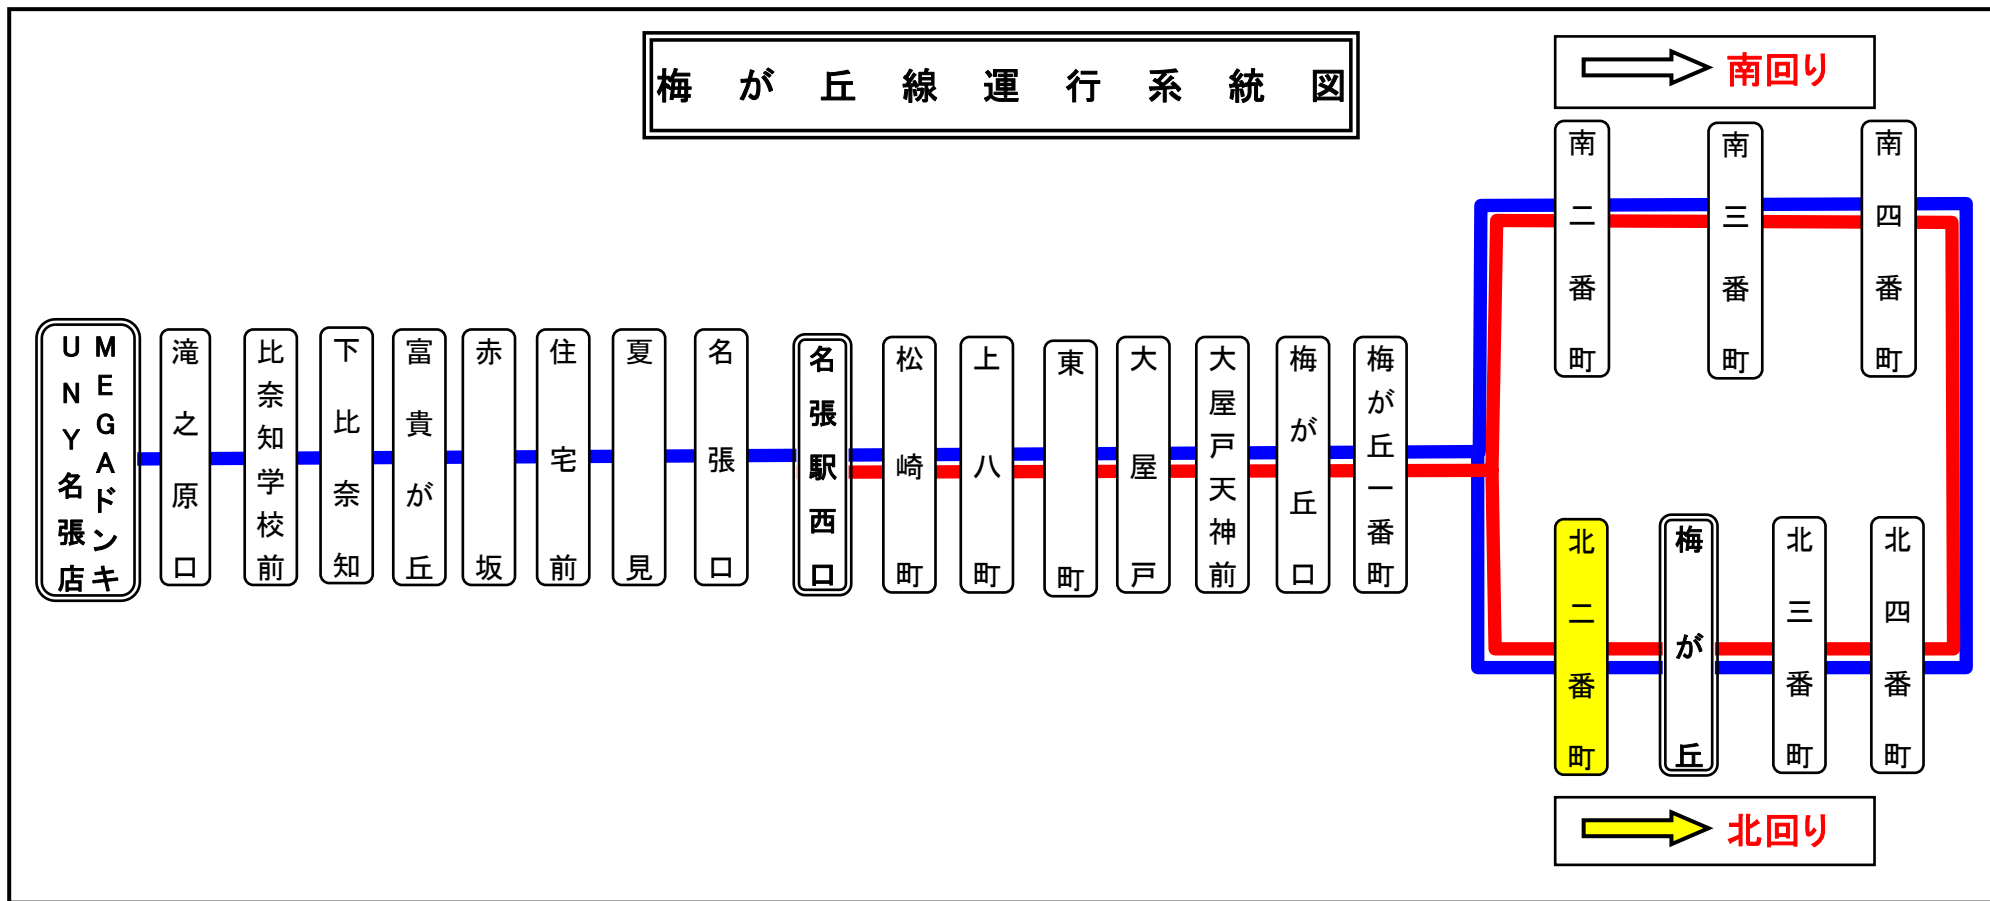

【ご案内】

- 台風、積雪により、お客様の安全が確保されないと思われる場合は運休することがございます。
- 道路状況により、大幅に遅延する場合がございますので、あらかじめご了承ください。

梅が丘線運行系統図

下記期間は日祝日ダイヤで運行します

お盆期間 8月13日から8月15日

年末年始 12月30日から1月4日

バスの現在地が確認できます

名張・伊賀地区

スマートフォン

バスロケーションシステム

携帯電話

「乗車停留所」と「降車停留所」を選択するだけで、指定した乗車停留所への接近情報が表示されます!
※高速バス・コミュニティバス除く

梅が丘北二番町(うめがおかきた2ばんちょう)	北回り
------------------------	-----

平日時刻表 (Weekdays)																
行先	時刻	7	8	9	10	11	12	13	14	15	16	17	18	19	20	21
【6】 名張駅前	15			53	53	53	53	53	53	53	18					
	51															

梅が丘北二番町 02のりば 北回り

土日祝日時刻表 (Weekends)																
行先	時刻	7	8	9	10	11	12	13	14	15	16	17	18	19	20	21
【6】 名張駅前	58			53	53	53	53	53	53	53	53	53				
																18

梅が丘北二番町 02のりば 北回り

スマートフォンで時刻検索できます!URLはこちら→<http://www.sanco.co.jp/sp/>

【ご案内】

- 台風、積雪により、お客様の安全が確保されないと思われる場合は運休することがございます。
- 道路状況により、大幅に遅延する場合がございますので、あらかじめご了承ください。

下記期間は日祝日ダイヤで運行します

お盆期間	8月13日から8月15日
年末年始	12月30日から1月4日

バスの現在地が確認できます

名張・伊賀地区

バスロケーションシステム

スマートフォン