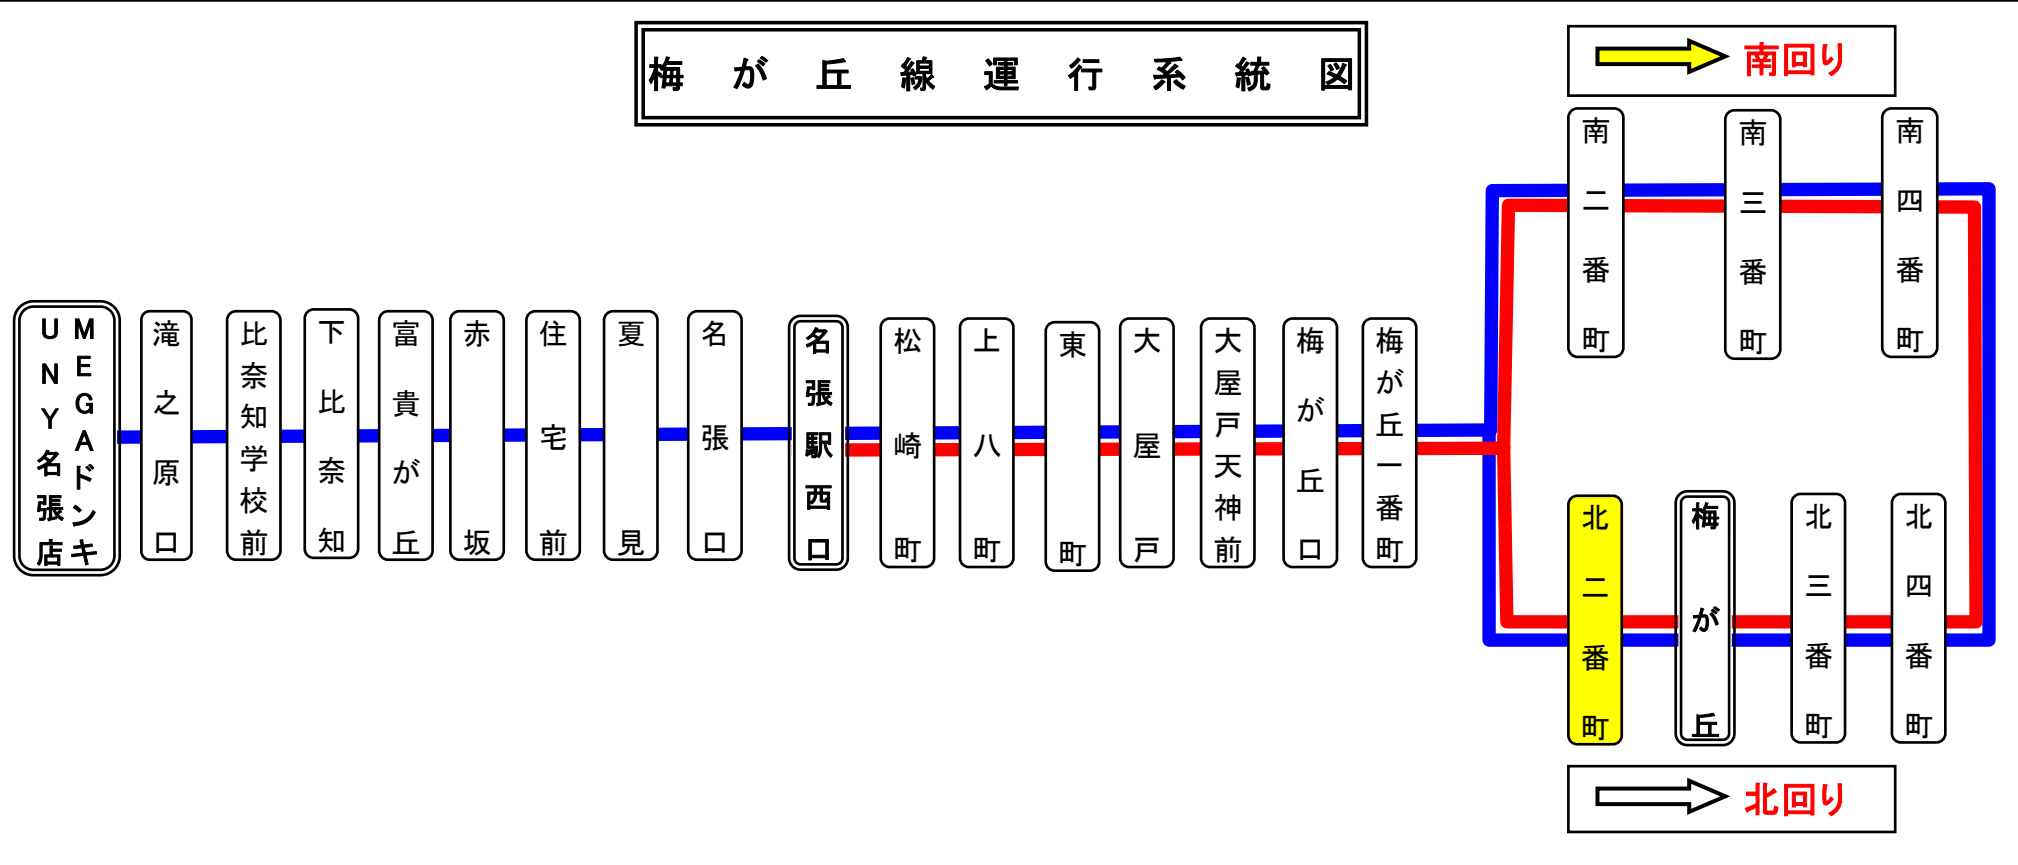

梅が丘北二番町(うめがおかきた2ばんちょう)

南回り

平日時刻表(Weekdays)

行先	時刻	7	8	9	10	11	12	13	14	15	16	17	18	19	20	21
【6】 名張駅前				4			34			34	54	24	29	4	49	44
				34								49				
【6】名張駅前経由 MEGAドンキUNY名張店					34	24		34	34							

梅が丘北二番町 01のりば 南回り

土日祝日時刻表(Weekends)

行先	時刻	7	8	9	10	11	12	13	14	15	16	17	18	19	20	21
【6】 名張駅前			34	34			34	34	34	34	34	34	34			
【6】名張駅前経由 MEGAドンキUNY名張店					34	34										

梅が丘北二番町 01のりば 南回り

スマートフォンで時刻検索できます!URLはこちら→<http://www.sanco.co.jp/sp/>

【ご案内】

- 台風、積雪により、お客様の安全が確保されないと思われる場合は運休することがございます。
- 道路状況により、大幅に遅延する場合がございますので、あらかじめご了承ください。

梅が丘線運行系統図

下記期間は日祝日ダイヤで運行します

お盆期間 8月13日から8月15日

年末年始 12月30日から1月4日

バスの現在地が確認できます

名張・伊賀地区

スマートフォン

バスロケーションシステム

携帯電話

「乗車停留所」と「降車停留所」を選択するだけで、指定した乗車停留所への接近情報が表示されます!
※高速バス・コミュニティバス除く

梅が丘北二番町(うめがおかきた2ばんちょう)	北回り
------------------------	-----

平日時刻表 (Weekdays)																
行先	時刻	7	8	9	10	11	12	13	14	15	16	17	18	19	20	21
【6】 名張駅前	15			53	53	53	53	53	53	53	18					
	51															