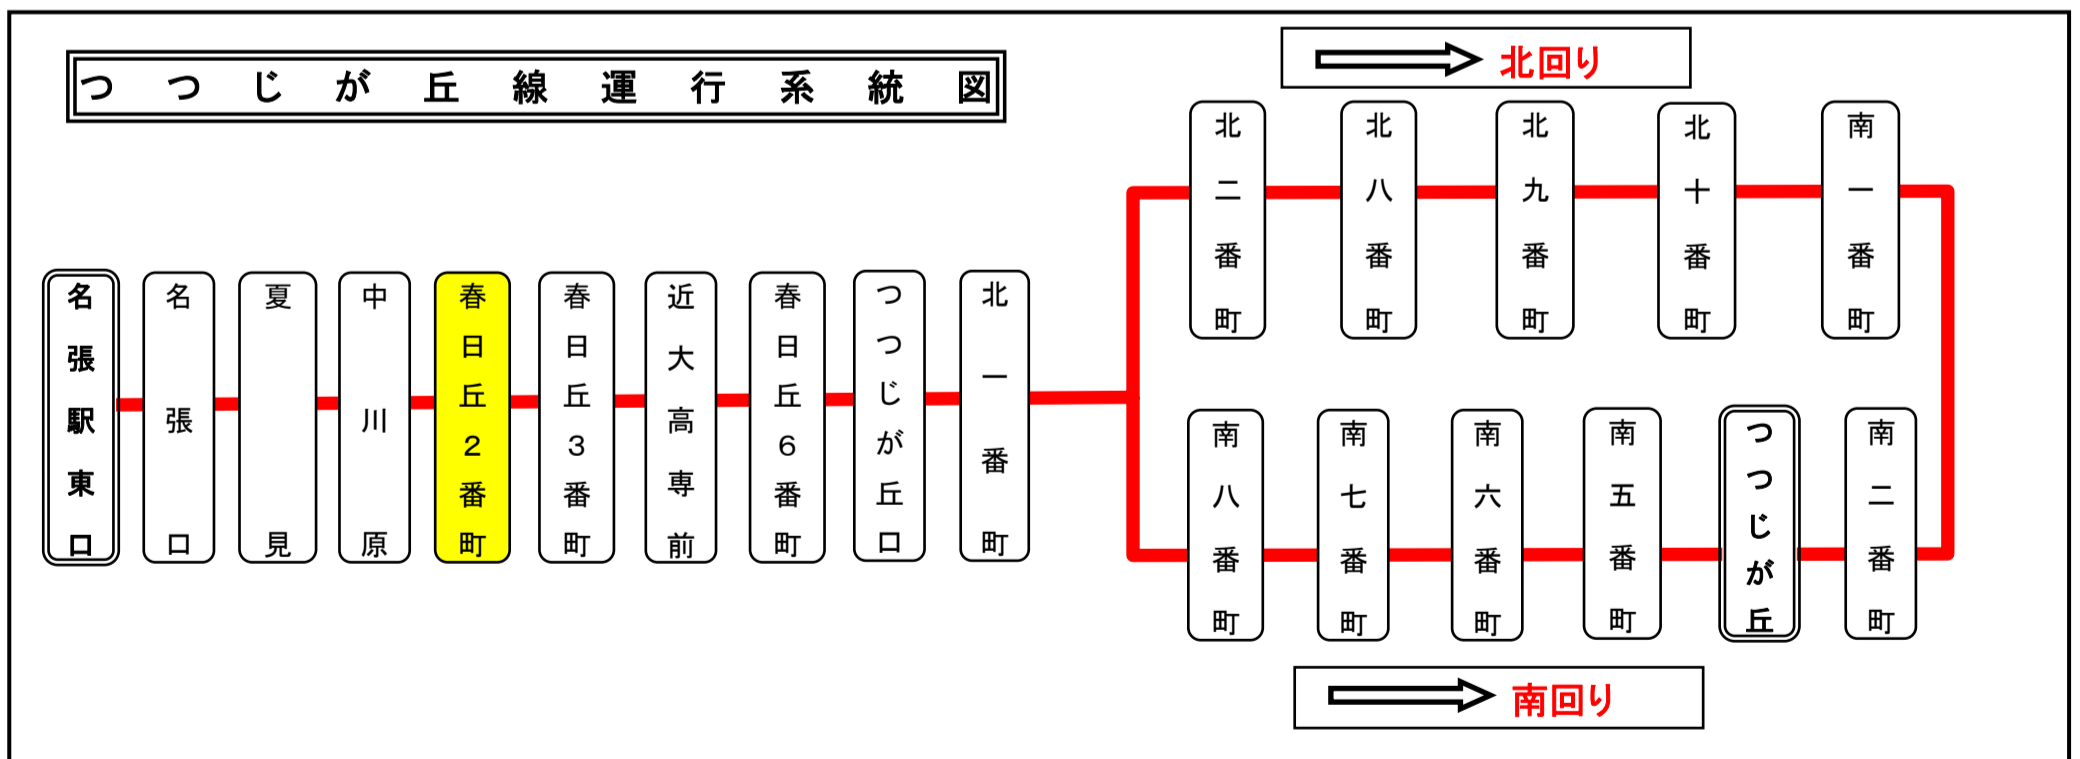

ハ:つつじが丘南八番町行 ニ:つつじが丘北二番町行
春日丘2番町 01のりば つつじが丘向

土日祝日時刻表 (Weekends)																		
行先	時刻	6	7	8	9	10	11	12	13	14	15	16	17	18	19	20	21	22
【25】北回り つつじが丘					16	16	16	16	16	16	16	16	16	16	19	1	4	
														41	41	39	ハ 31	
【26】南回り つつじが丘		44	9	11	52	52	52	52	52	52	52	52	52					
			26	31														
			56															
【21】太良路経由 山粕西			8															

ハ:つつじが丘南八番町行

スマートフォンで時刻検索できます!URLはこちら→<http://www.sanco.co.jp/sp/>

【ご案内】
 ●台風、積雪により、お客様の安全が確保されないと思われる場合は運休することがございます。
 ●道路状況により、大幅に遅延する場合がございますので、あらかじめご了承ください。

下記期間は日祝日ダイヤで運行します

お盆期間 8月13日から8月15日

年末年始 12月30日から1月4日

スマートフォンで時刻検索できます!URLはこちら→<http://www.sanco.co.jp/sp/>

【ご案内】

- 台風、積雪により、お客様の安全が確保されないと思われる場合は運休することがございます。
- 道路状況により、大幅に遅延する場合がございますので、あらかじめご了承ください。

下記期間は日祝日ダイヤで運行します

お盆期間 8月13日から8月15日

年末年始 12月30日から1月4日

バスの現在地が確認できます