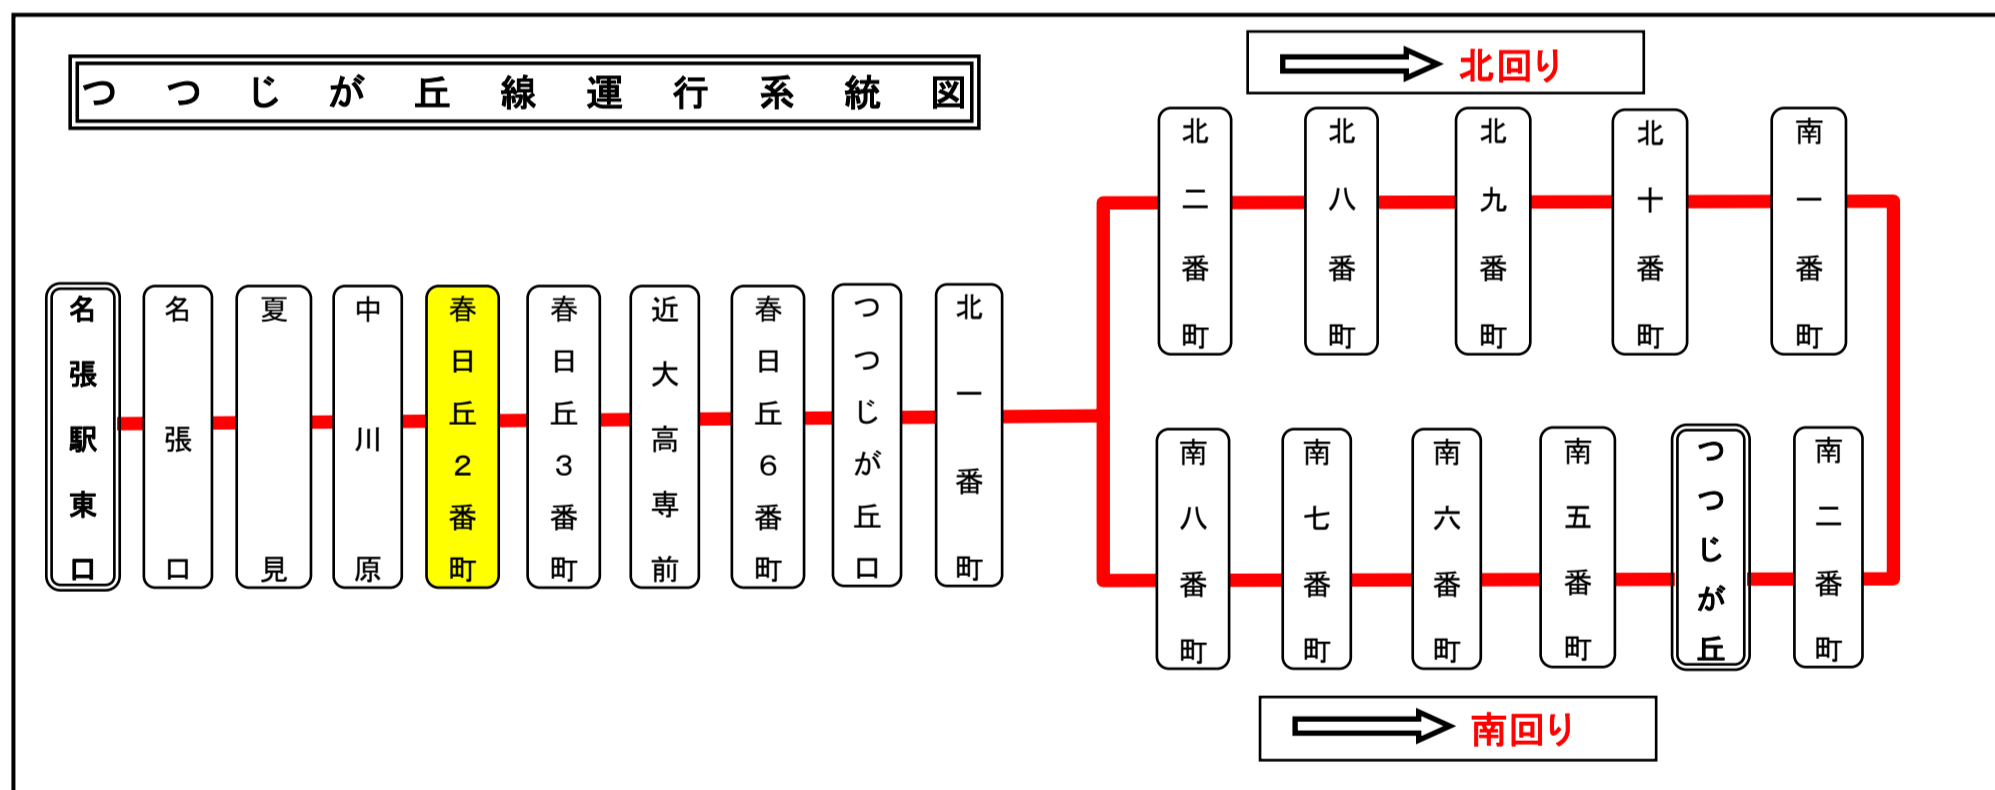

春日丘2番町 02のりば 名張駅向き

土日祝日時刻表 (Weekends)																			
行先	時刻	5	6	7	8	9	10	11	12	13	14	15	16	17	18	19	20	21	22
【25】		44	25	3	15	35	11	11	11	11	11	11	11	11	11	0	0	23	
【26】名張駅東口			49	28	30		35	35	35	35	35	35	35	35	35	18	20		
				45	50										38	58			
【21】名張駅前														38					

スマートフォンで時刻検索できます!URLはこちら→<http://www.sanco.co.jp/sp/>

【ご案内】

- 台風、積雪により、お客様の安全が確保されないと思われる場合は運休することがございます。
- 道路状況により、大幅に遅延する場合がございますので、あらかじめご了承ください。

下記期間は日祝日ダイヤで運行します

お盆期間 8月13日から8月15日

年末年始 12月30日から1月4日

バスの現在地が確認できます