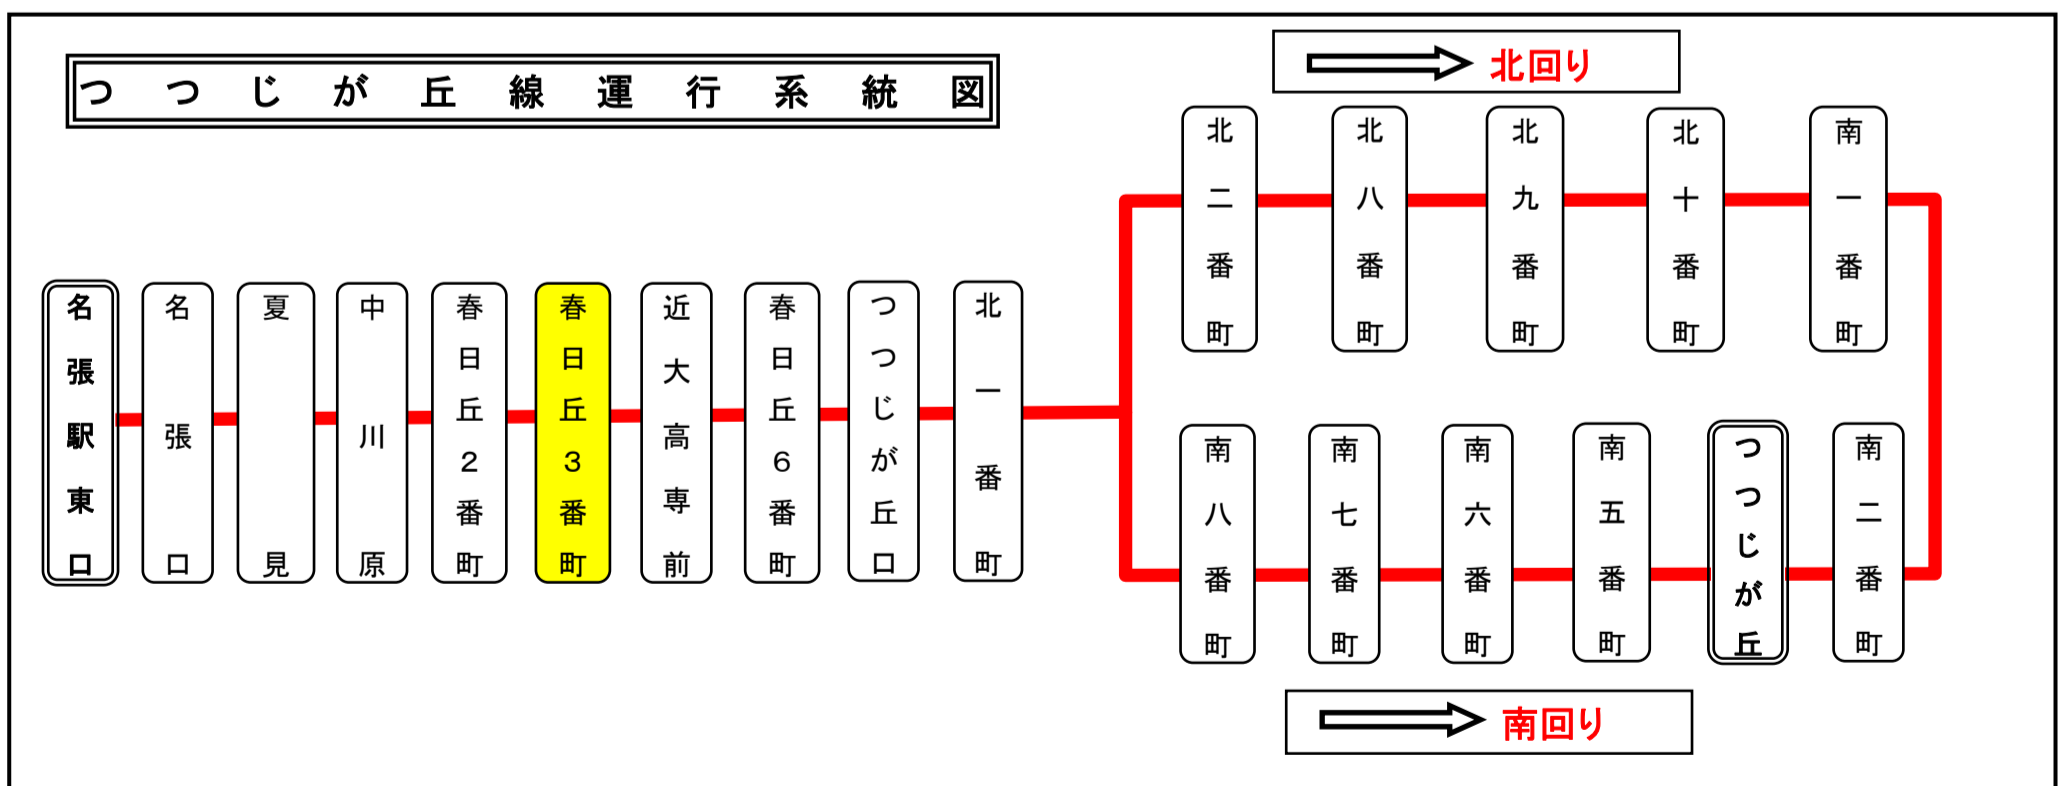

八:つつじが丘南八番町行

スマートフォンで時刻検索できます!URLはこちら→<http://www.sanco.co.jp/sp/>

【ご案内】
 ●台風、積雪により、お客様の安全が確保されないと思われる場合は運休することがございます。
 ●道路状況により、大幅に遅延する場合がございますので、あらかじめご了承ください。

下記期間は日祝日ダイヤで運行します

お盆期間 8月13日から8月15日

年末年始 12月30日から1月4日

スマートフォンで時刻検索できます!URLはこちら→<http://www.sanco.co.jp/sp/>

【ご案内】

- 台風、積雪により、お客様の安全が確保されないと思われる場合は運休することがございます。
- 道路状況により、大幅に遅延する場合がございますので、あらかじめご了承ください。

下記期間は日祝日ダイヤで運行します

お盆期間 8月13日から8月15日

年末年始 12月30日から1月4日

バスの現在地が確認できます