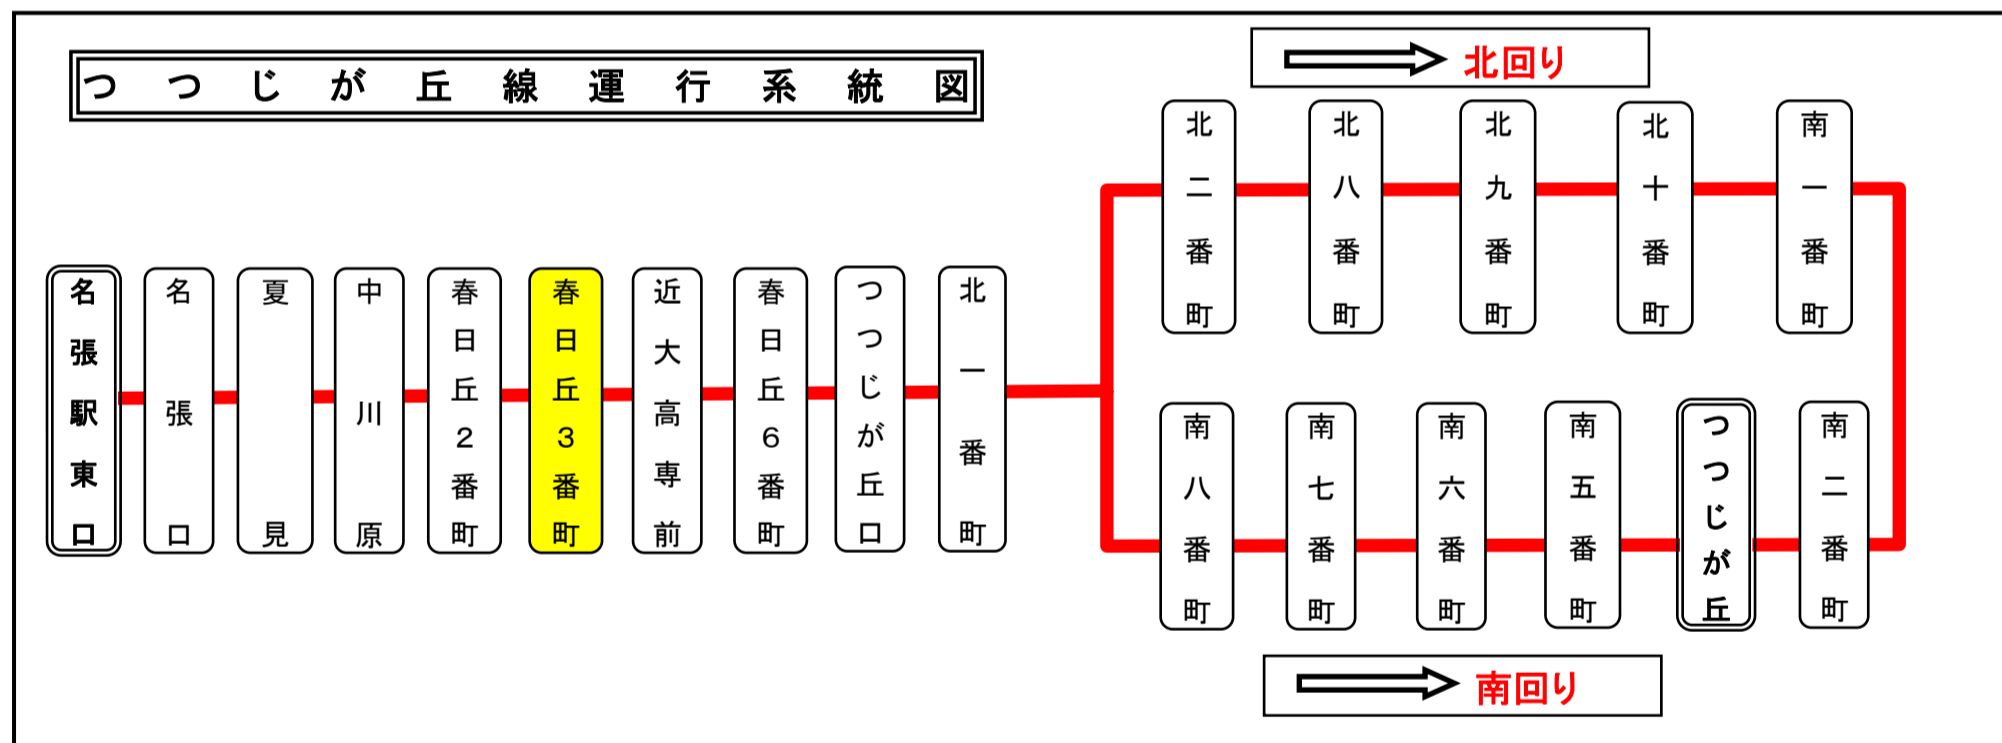

春日丘3番町 02のりば 名張駅向き

土日祝日時刻表 (Weekends)																			
行先	時刻	5	6	7	8	9	10	11	12	13	14	15	16	17	18	19	20	21	22
【25】		44	25	3	15	35	11	11	11	11	11	11	11	11	11	0	0	23	
【26】名張駅東口			49	28	30		35	35	35	35	35	35	35	35	35	18	20		
				45	50											38	58		
【21】名張駅前														38					

スマートフォンで時刻検索できます!URLはこちら→<http://www.sanco.co.jp/sp/>

【ご案内】

- 台風、積雪により、お客様の安全が確保されないと思われる場合は運休することがございます。
- 道路状況により、大幅に遅延する場合がございますので、あらかじめご了承ください。

下記期間は日祝日ダイヤで運行します

お盆期間 8月13日から8月15日

年末年始 12月30日から1月4日

バスの現在地が確認できます