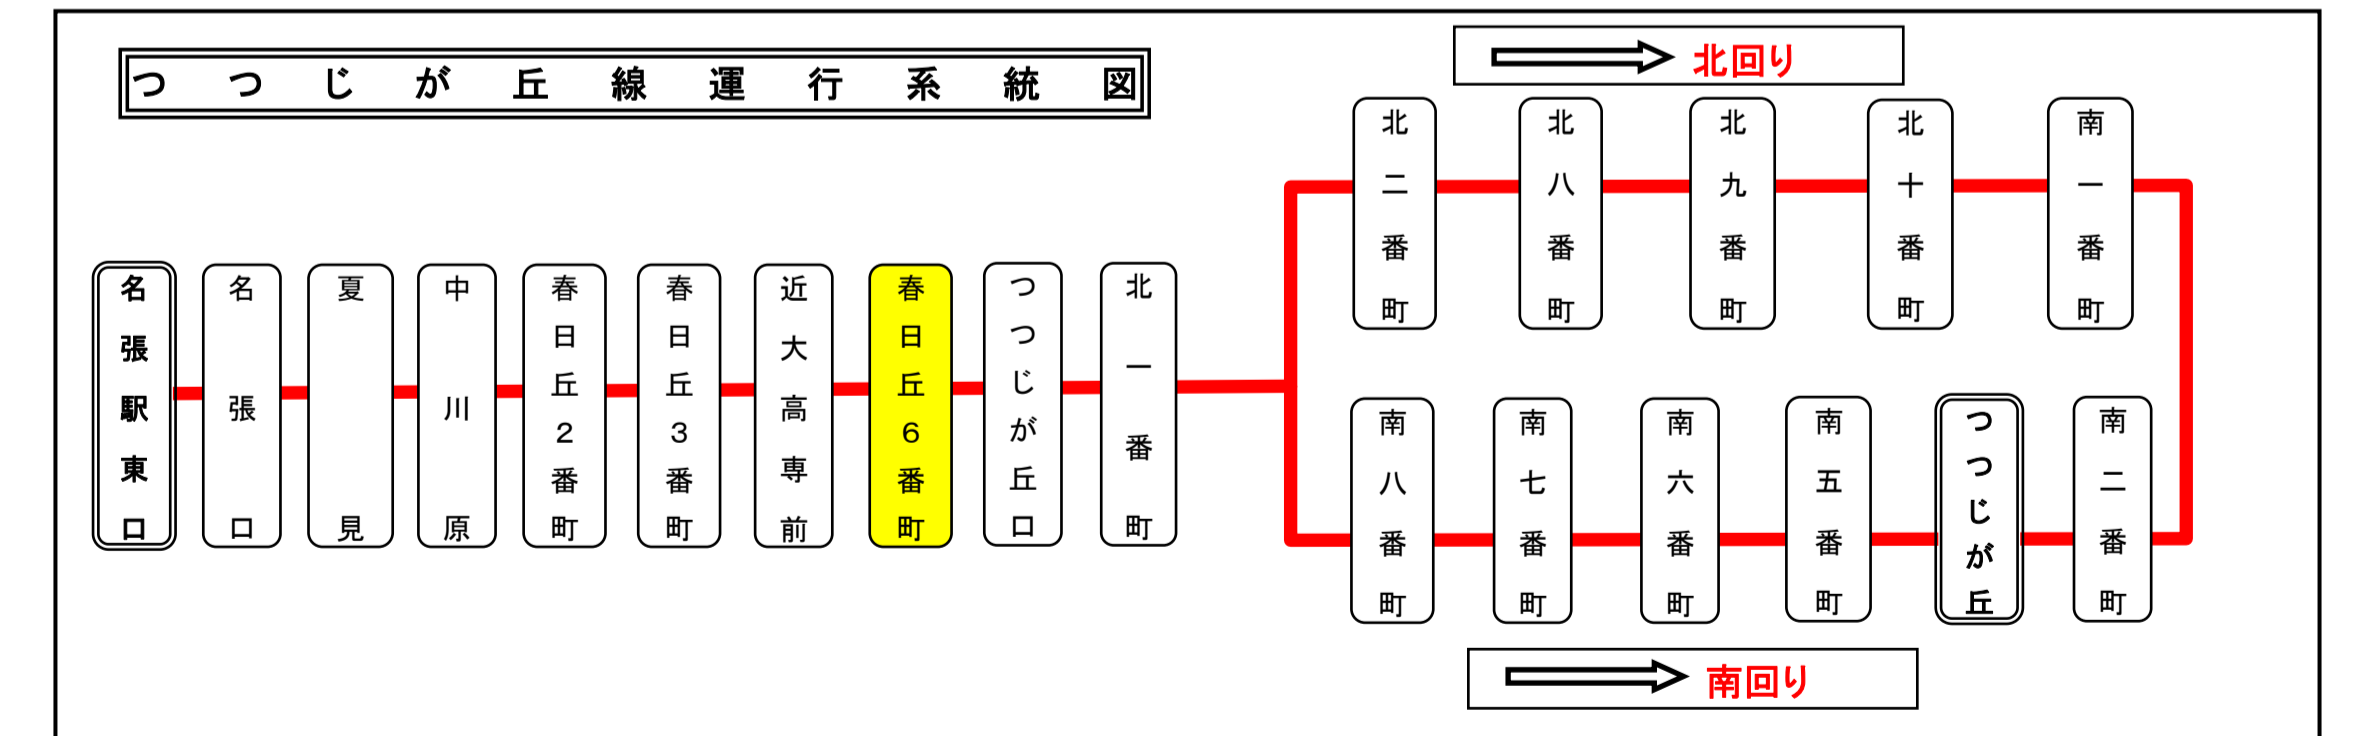

ハ: つつじが丘南八番町行き
春日丘6番町 01のりば つつじ向き

スマートフォンで時刻検索できます! URLはこちら→<http://www.sanco.co.jp/sp/>

【ご案内】
 ●台風、積雪により、お客様の安全が確保されないと思われる場合は運休することがございます。
 ●道路状況により、大幅に遅延する場合がございますので、あらかじめご了承ください。

下記期間は日祝日ダイヤで運行します

お盆期間 8月13日から8月15日

つつじが丘線運行系統図

下記期間は日祝日ダイヤで運行します

お盆期間 8月13日から8月15日

年末年始 12月30日から1月4日

バスの現在地が確認できます

名張・伊賀地区

スマートフォン

バスロケーションシステム