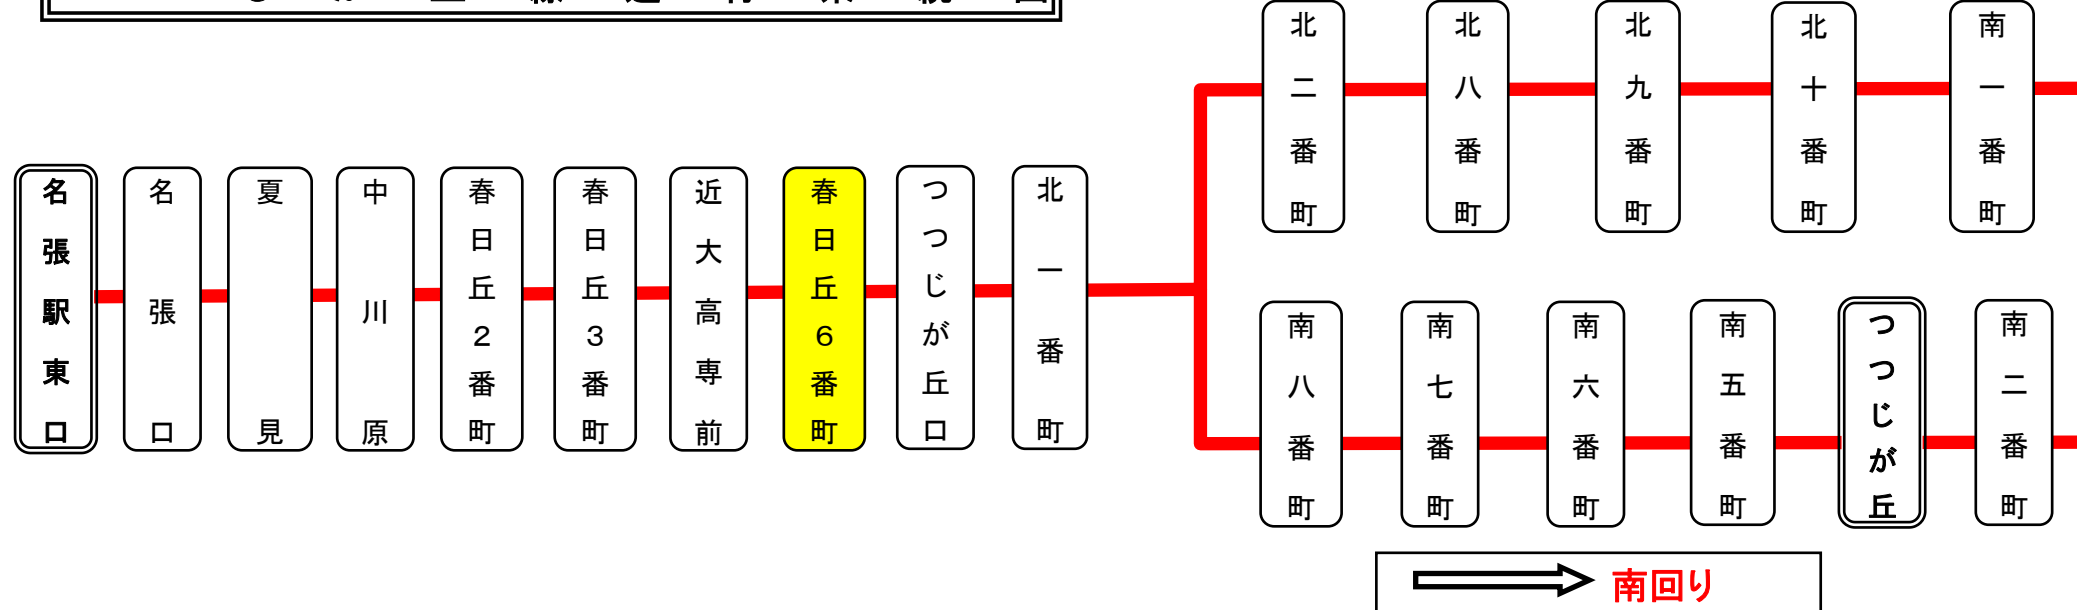

春日丘6番町 02のりば 名張向き

**名張駅東口～近大高専前間の定期券では、春日丘6番町で乗降できません。
春日丘6番町～近大高専前間の区間運賃が必要です。**

スマートフォンで時刻検索できます!URLはこちら→<http://www.sanco.co.jp/sp/>

【ご案内】

- 台風、積雪により、お客様の安全が確保されないと思われる場合は運休することがございます。
- 道路状況により、大幅に遅延する場合がございますので、あらかじめご了承ください。

つつじが丘線運行系統図

下記期間は日祝日ダイヤで運行します

お盆期間 8月13日から8月15日

年末年始 12月30日から1月4日

バスの現在地が確認できます

名張・伊賀地区

スマートフォン

バスロケーションシステム