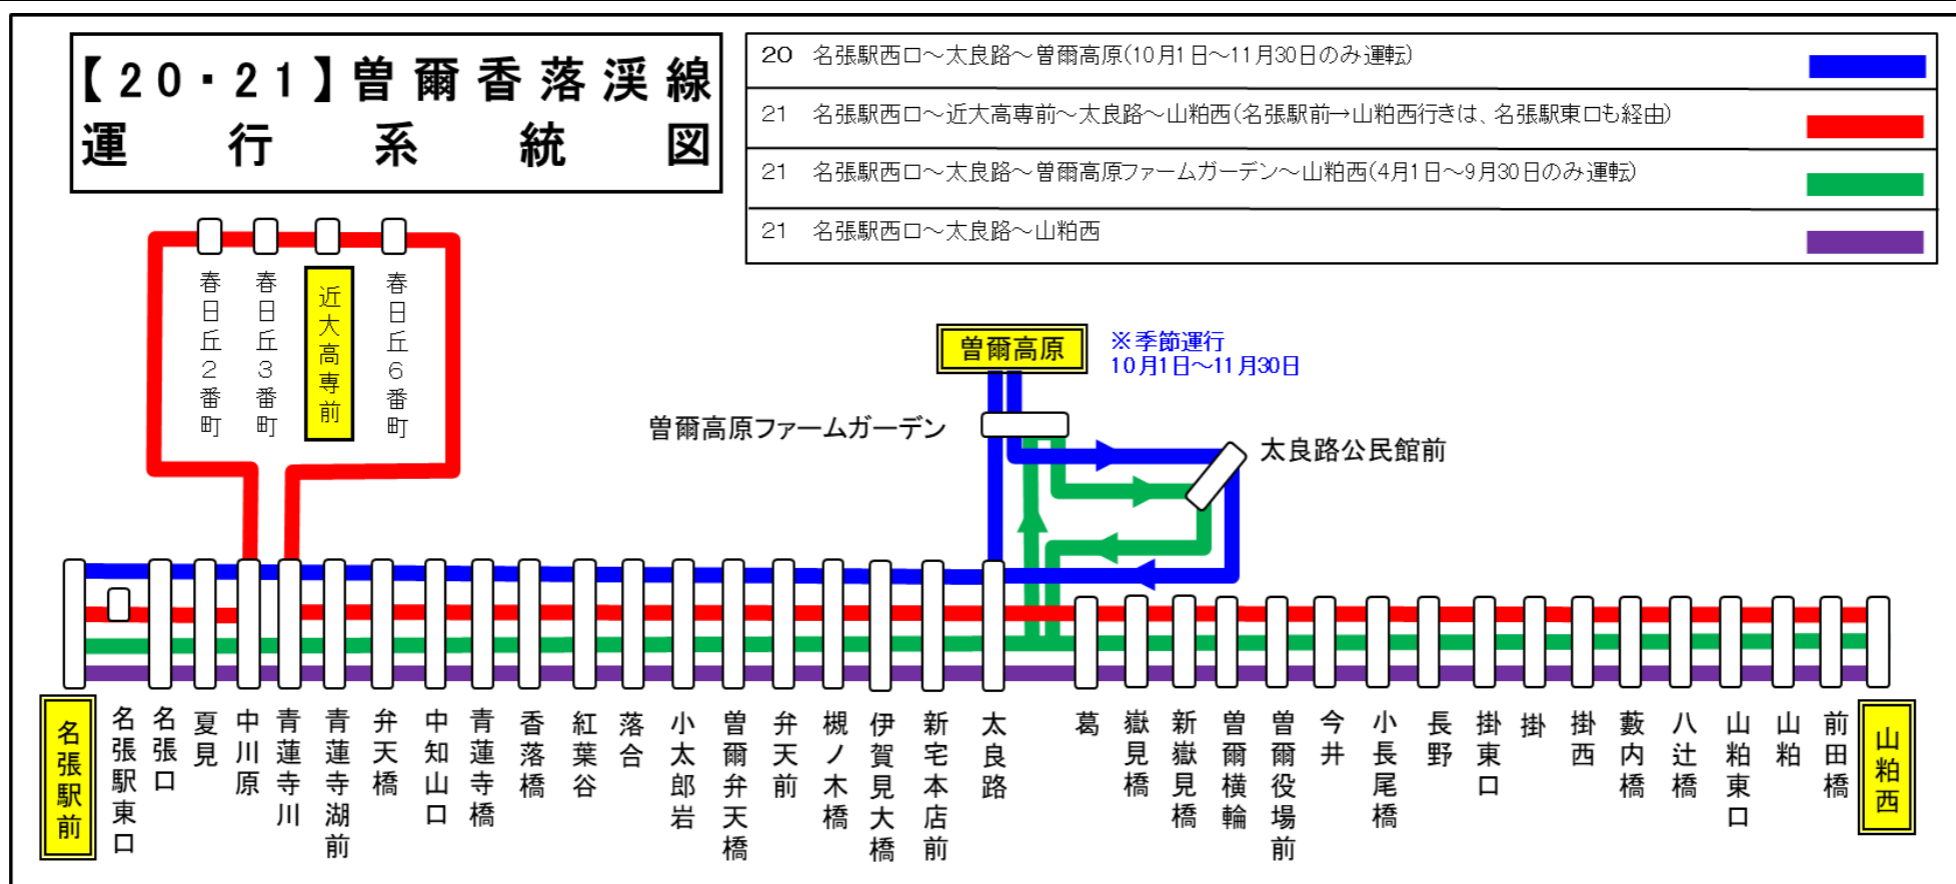

○ 4月1日～9月30日の間運転

平日時刻表 (Weekdays)																
行先	時刻	6	7	8	9	10	11	12	13	14	15	16	17	18	19	20
[21] 名張駅前										○ 31						

○ 4月1日～9月30日の間運転

土日祝日時刻表 (Weekends)																
行先	時刻	6	7	8	9	10	11	12	13	14	15	16	17	18	19	20
[21] 名張駅前										○ 31						

○ 4月1日～9月30日の間運転

スマートフォンで時刻検索できます!URLはこちら→<http://www.sanco.co.jp/sp/>

【ご案内】
 ●台風、積雪により、お客様の安全が確保されないと思われる場合は運休することがございます。
 ●道路状況により、大幅に遅延する場合がございますので、あらかじめご了承ください。

下記期間は土日祝日ダイヤで運行します

お盆期間 8月13日から8月15日

年末年始 12月30日から1月4日