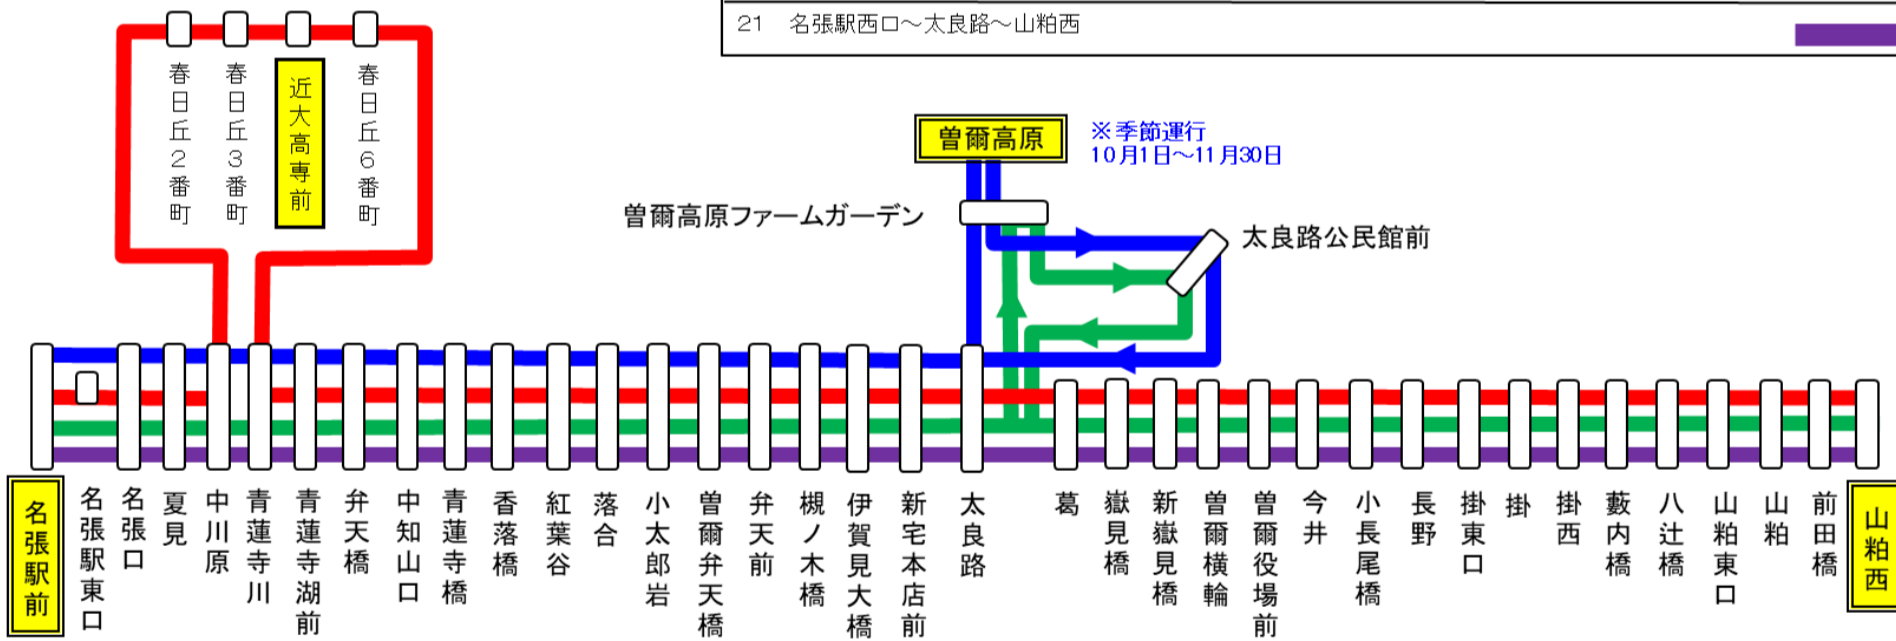

【ご案内】

- 台風、積雪により、お客様の安全が確保されないと思われる場合は運休することがございます。
- 道路状況により、大幅に遅延する場合がございますので、あらかじめご了承ください。

下記期間は土日祝日ダイヤで運行します

お盆期間 8月13日から8月15日

年末年始 12月30日から1月4日

バスの現在地が確認できます

名張・伊賀地区

スマートフォン

バスロケーションシステム

携帯電話

「乗車停留所」と「降車停留所」を選択するだけで、指定した乗車停留所への接近情報が表示されます!
※高速バス・コミュニティバス除く

曾爾高原ファームガーデン バス停時刻表

10月1日～11月30日の間のみ運転

【20】 名張駅前 行き	平日	土曜・日祝日
	15:30	14:30 15:30

曾爾高原ファームガーデン 02のりば

スマートフォンで時刻検索できます!URLはこちら→<http://www.sanco.co.jp/sp/>

	10月1日～11月30日 の間の土日祝日のみ	10月1日～11月30日 の間の毎日
曾 爾 高 原	14:27	15:27
曾爾高原ファームガーデン	14:30	15:30
太良路公民館前	14:32	15:32
太 良 路	14:37	15:37
名 張 駅 前	15:13	16:14

【20・21】曾爾香落溪線 運 行 系 統 図

【ご案内】

- 台風、積雪により、お客様の安全が確保されないと思われる場合は運休することがございます。
- 道路状況により、大幅に遅延する場合がございますので、あらかじめご了承ください。

下記期間は土日祝日ダイヤで運行します

お盆期間 8月13日から8月15日

年末年始 12月30日から1月4日

バスの現在地が確認できます

名張・伊賀地区

スマートフォン

バスロケーションシステム

「乗車停留所」と「降車停留所」を選択するだけで、
指定した乗車停留所への接近情報が表示されます!