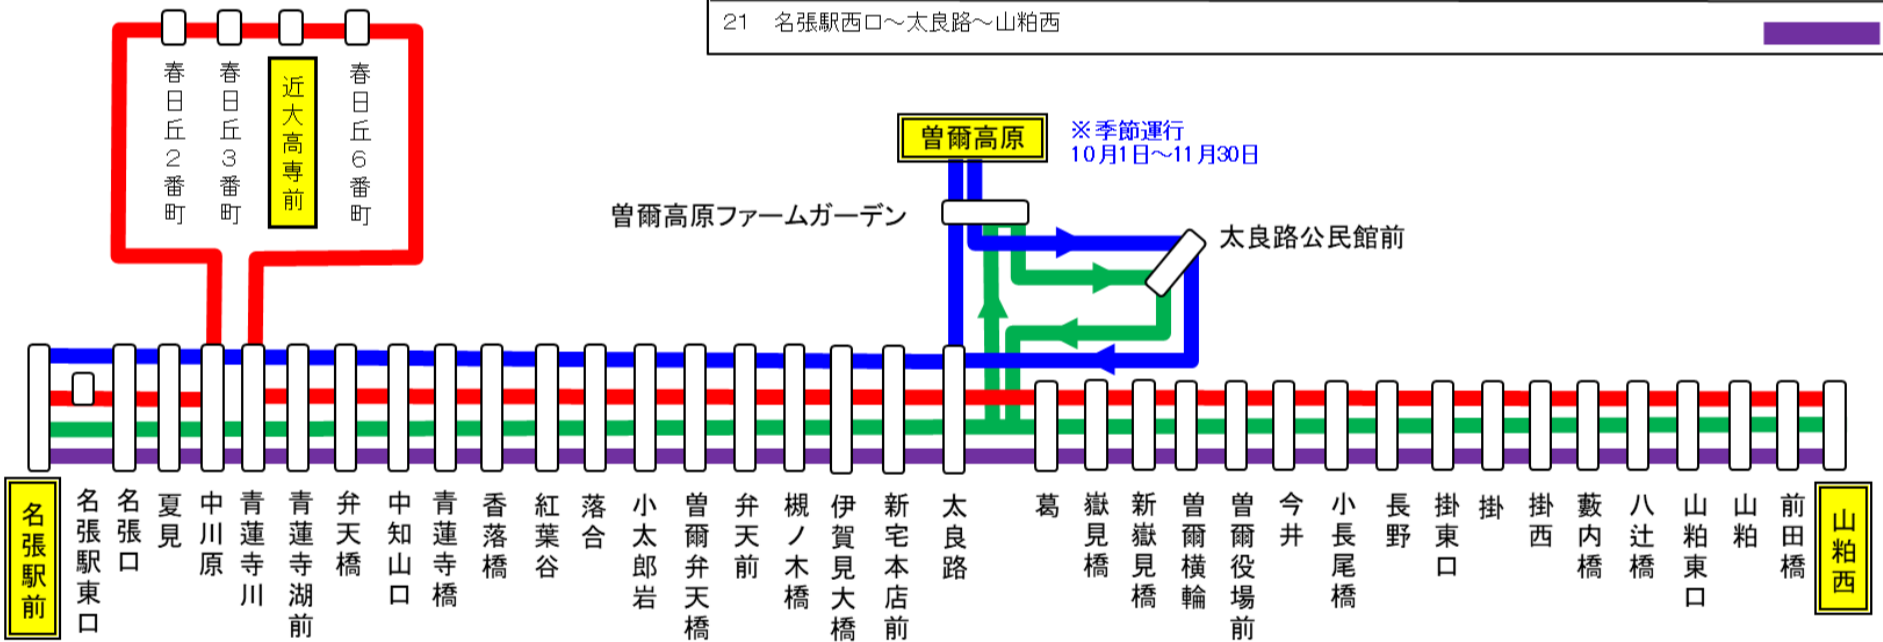

曾爾高原ファームガーデン(そにこうげんふあーむがーでん)

高原向き

平日時刻表(Weekdays)

行先	時刻	7	8	9	10	11	12	13	14	15	16	17	18	19	20
【20】 曾爾高原					※ 19										

※ : 10月1日~11月30日の間運転

曾爾高原ファームガーデン 01のりば 高原向

土日祝日時刻表(Weekends)

行先	時刻	7	8	9	10	11	12	13	14	15	16	17	18	19	20
【20】 曾爾高原					※ 19	※ 19									

※ : 10月1日~11月30日の間運転

スマートフォンで時刻検索できます!URLはこちら→<http://www.sanco.co.jp/sp/>

【20・21】曾爾香落溪線
運行系統図

- 20 名張駅西口~太良路~曾爾高原(10月1日~11月30日のみ運転)
- 21 名張駅西口~近大高専前~太良路~山粕西(名張駅前→山粕西行きは、名張駅東口も経由)
- 21 名張駅西口~太良路~曾爾高原ファームガーデン~山粕西(4月1日~9月30日のみ運転)
- 21 名張駅西口~太良路~山粕西

【ご案内】

- 台風、積雪により、お客様の安全が確保されないと思われる場合は運休することがございます。
- 道路状況により、大幅に遅延する場合がございますので、あらかじめご了承ください。

下記期間は土日祝日ダイヤで運行します

お盆期間 8月13日から8月15日

年末年始 12月30日から1月4日

バスの現在地が確認できます

名張・伊賀地区

スマートフォン

バスロケーションシステム

携帯電話

「乗車停留所」と「降車停留所」を選択するだけで、指定した乗車停留所への接近情報が表示されます!
※高速バス・コミュニティバス除く

曾爾高原ファームガーデン バス停時刻表

10月1日～11月30日の間のみ運転

【20】 名張駅前 行き	平日	土曜・日祝日
	15:30	14:30 15:30

曾爾高原ファームガーデン 02のりば

スマートフォンで時刻検索できます!URLはこちら→<http://www.sanco.co.jp/sp/>