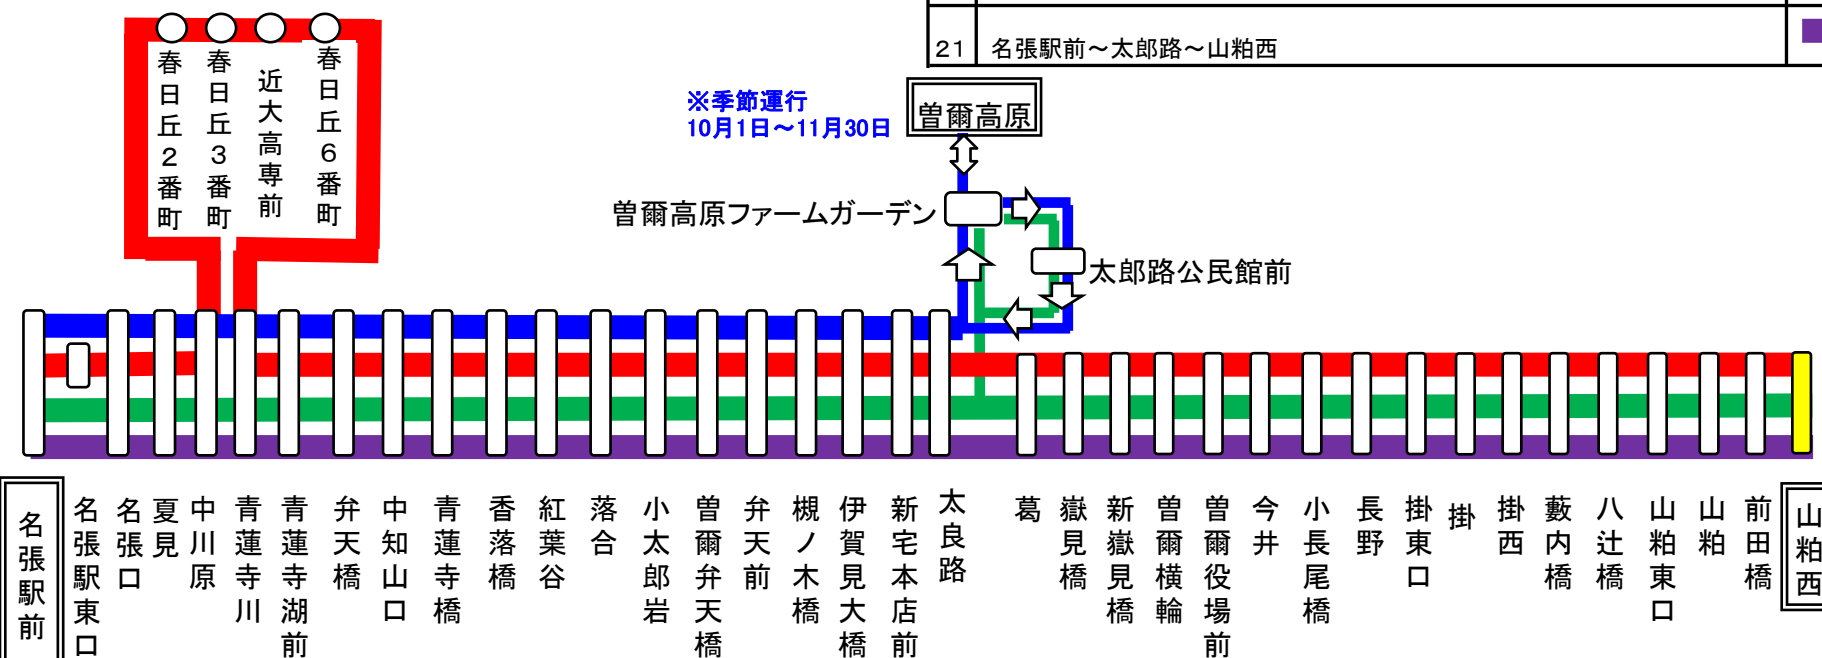

## 土日祝日時刻表(Weekends)

行先	時刻	6	7	8	9	10	11	12	13	14	15	16	17	18	19
【21】 名張駅前		52			15		25			● 22		近 50			
【21】曾爾高原ファームガーデン経由 名張駅前										○ 5					

○：4月1日～9月30日の間のみ運転 ●：10月1日～3月31日の間のみ運転  
近：近大高専前経由

山粕西 01のりば

スマートフォンで時刻検索できます!URLはこちら→<http://www.sanco.co.jp/sp/>

### 【20・21】名張曾爾線運行系統図

下記期間は日祝日ダイヤで運行します

お盆期間 8月13日から8月15日

年末年始 12月30日から1月4日

バスの現在地が確認できます

名張・伊賀地区

スマートフォン

バスロケーションシステム