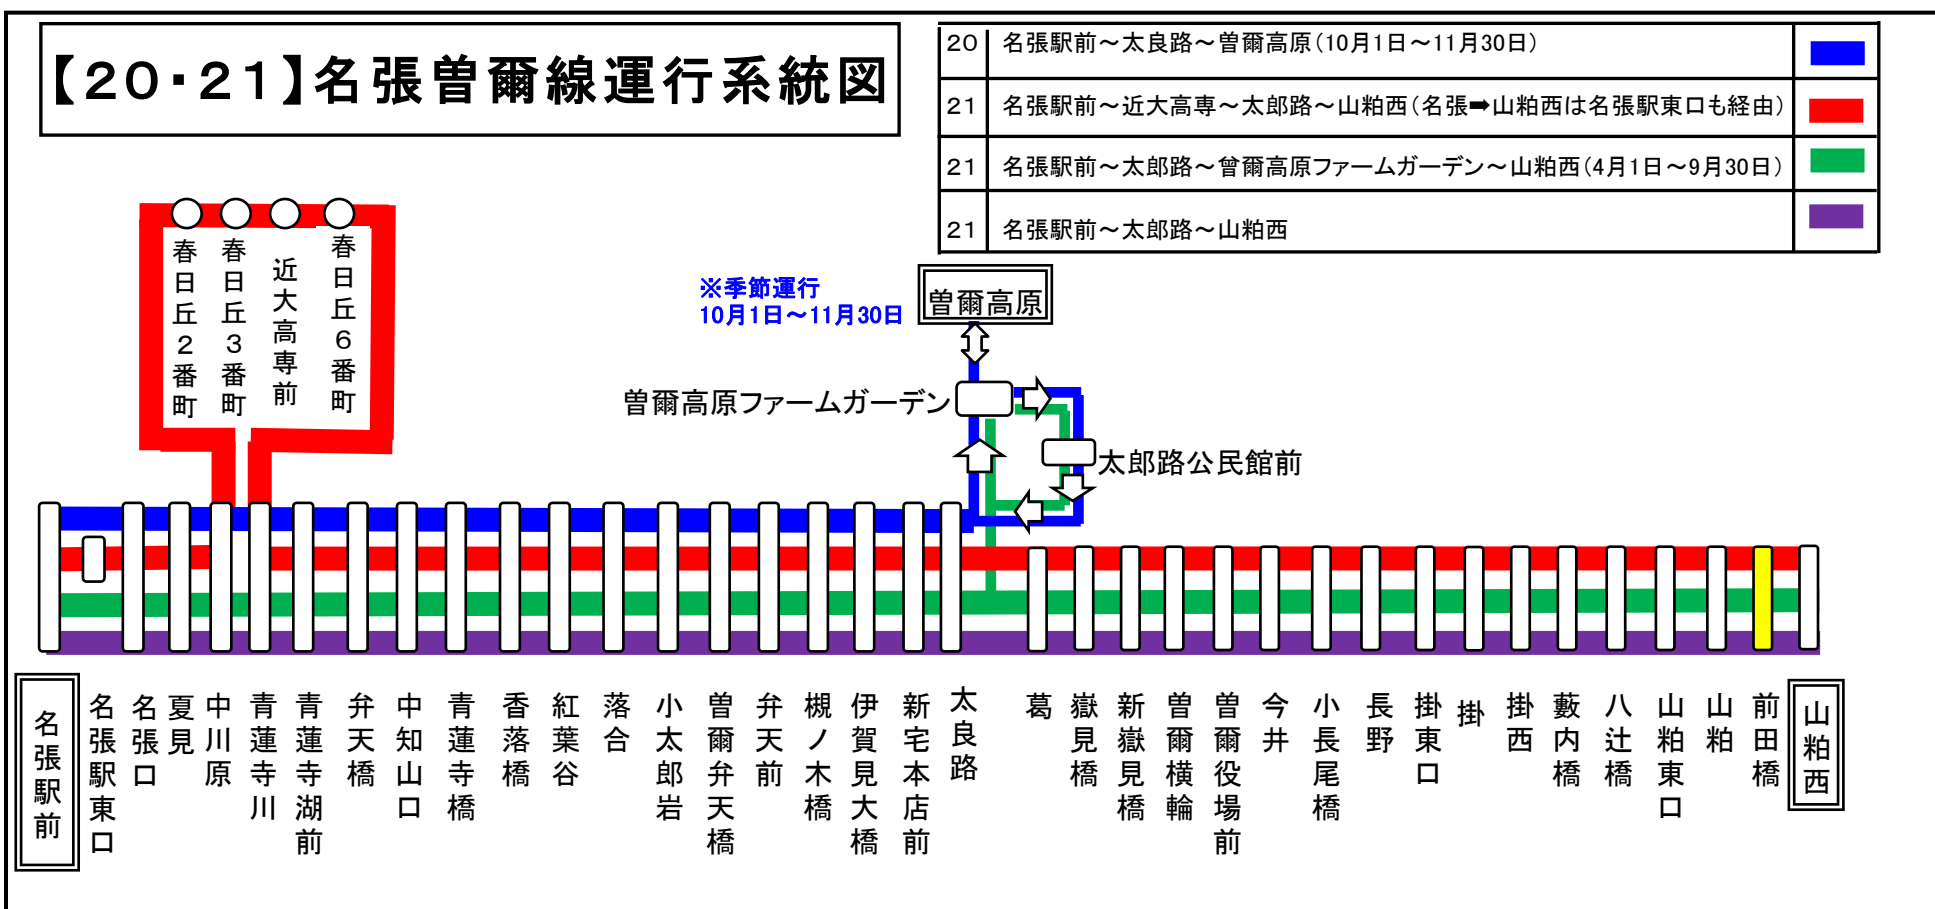

土日祝日時刻表 (Weekends)															
行先	時刻	6	7	8	9	10	11	12	13	14	15	16	17	18	19
[21] 山粕西					2	● 57	○ 11		49			37			2
○：4月1日～9月30日の間のみ運転 ●：10月1日～3月31日の間のみ運転															

スマートフォンで時刻検索できます!URLはこちら→<http://www.sanco.co.jp/sp/>

【ご案内】

- 台風、積雪により、お客様の安全が確保されないと思われる場合は運休することがございます。
- 道路状況により、大幅に遅延する場合がございますので、あらかじめご了承ください。

【20・21】名張曾爾線運行系統図

下記期間は日祝日ダイヤで運行します

お盆期間 8月13日から8月15日

年末年始 12月30日から1月4日

バスの現在地が確認できます

名張・伊賀地区