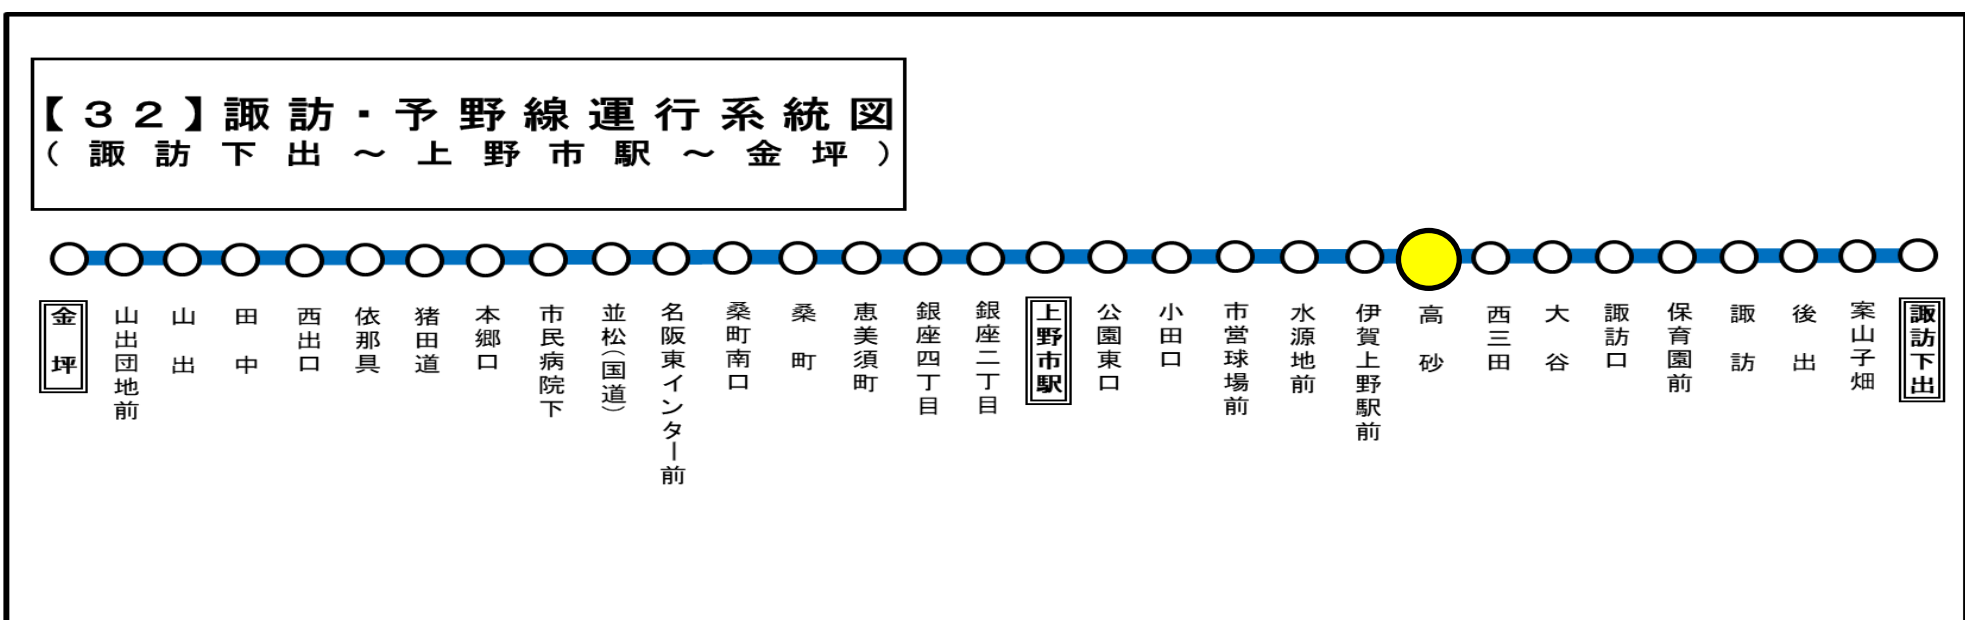

土日祝日運休

F高砂 01のりば 上野市駅向き

スマートフォンで時刻検索できます!URLはこちら→<http://www.sanco.co.jp/sp/>

【ご案内】

- 台風、積雪により、お客様の安全が確保されないと思われる場合は運休することがございます。
- 道路状況により、大幅に遅延する場合がございますので、あらかじめご了承ください。

下記期間は日祝日ダイヤで運行します

お盆期間 8月13日から8月15日

年末年始 12月30日から1月4日

バスの現在地が確認できます

名張・伊賀地区

バスロケーションシステム

スマートフォン  携帯電話 

「乗車停留所」と「降車停留所」を選択するだけで、指定した乗車停留所への接近情報が表示されます!
※高速バス・コミュニティバス除く

たかさご 高砂	下出向き
--------------------	-------------

平日時刻表																
行先	時刻	6	7	8	9	10	11	12	13	14	15	16	17	18	19	20
【32】 諏訪下出			18					51						23		

下記期間は日祝日ダイヤで運行します

お盆期間 8月13日から8月15日

年末年始 12月30日から1月4日

バスの現在地が確認できます

名張・伊賀地区

バスロケーションシステム

「乗車停留所」と「降車停留所」を選択するだけで、指定した乗車停留所への接近情報が表示されます!

※高速バス・コミュニティバス除く