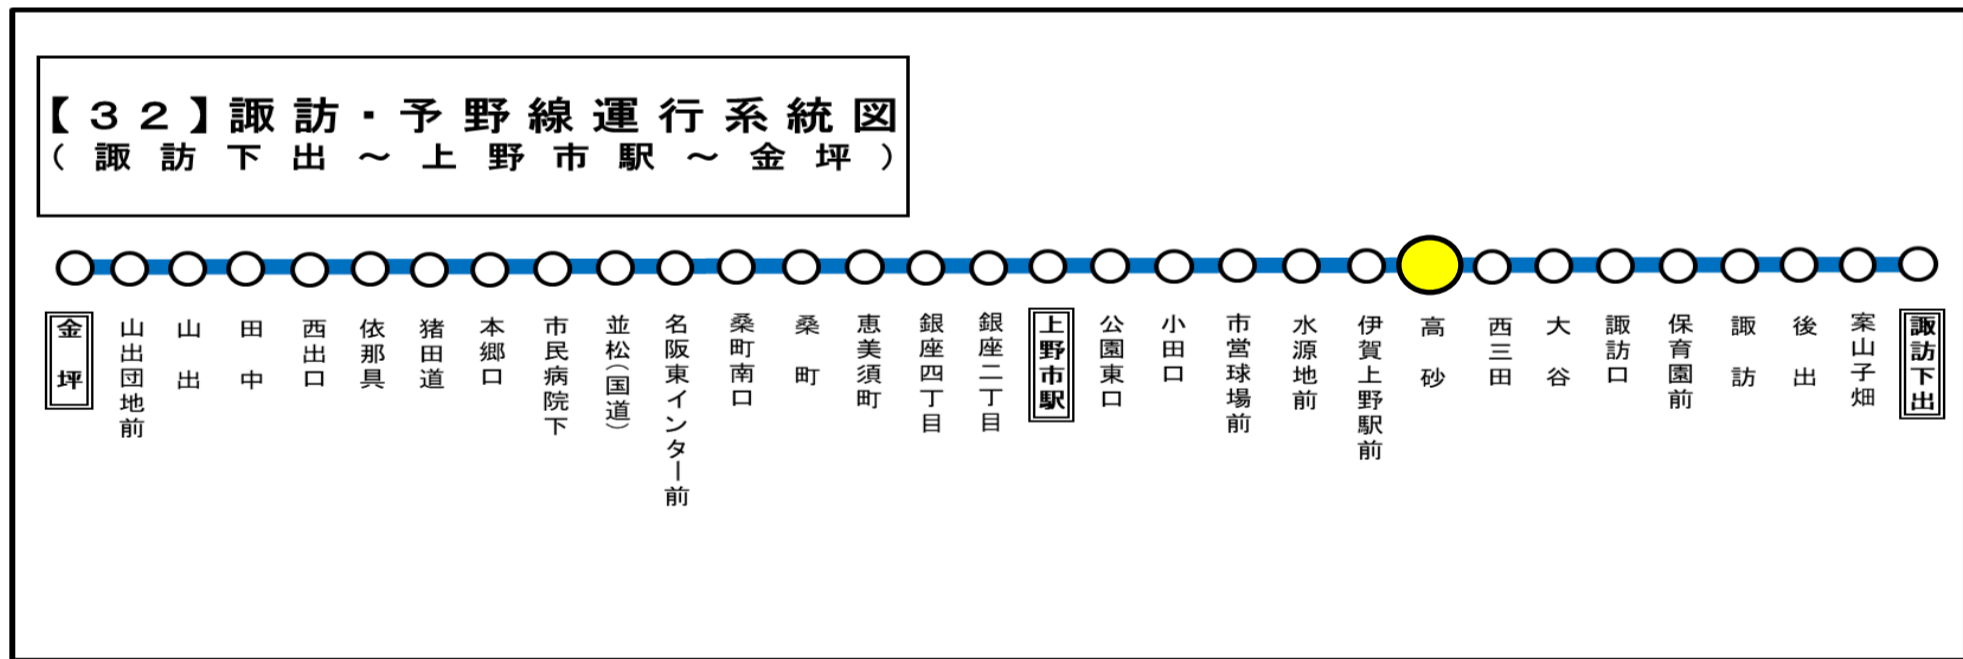

年末年始 12月30日から1月4日

バスの現在地が確認できます

名張・伊賀地区

バスロケーションシステム

スマートフォン  携帯電話 

「乗車停留所」と「降車停留所」を選択するだけで、指定した乗車停留所への接近情報が表示されます!
※高速バス・コミュニティバス除く

たかさご 高砂	下出向き
--------------------	-------------

平日時刻表																
行先	時刻	6	7	8	9	10	11	12	13	14	15	16	17	18	19	20
【32】 諏訪下出			18					51						23		

F高砂 02のりば 下出向き

土日祝日時刻表																	
行先	時刻	6	7	8	9	10	11	12	13	14	15	16	17	18	19	20	
【32】 諏訪下出					土日祝日運休												

F高砂 02のりば 下出向き

スマートフォンで時刻検索できます!URLはこちら→<http://www.sanco.co.jp/sp/>

【ご案内】

- 台風、積雪により、お客様の安全が確保されないと思われる場合は運休することがございます。
- 道路状況により、大幅に遅延する場合がございますので、あらかじめご了承ください。

下記期間は日祝日ダイヤで運行します

お盆期間 8月13日から8月15日

年末年始 12月30日から1月4日

バスの現在地が確認できます

名張・伊賀地区

バスロケーションシステム

「乗車停留所」と「降車停留所」を選択するだけで、指定した乗車停留所への接近情報が表示されます!

※高速バス・コミュニティバス除く