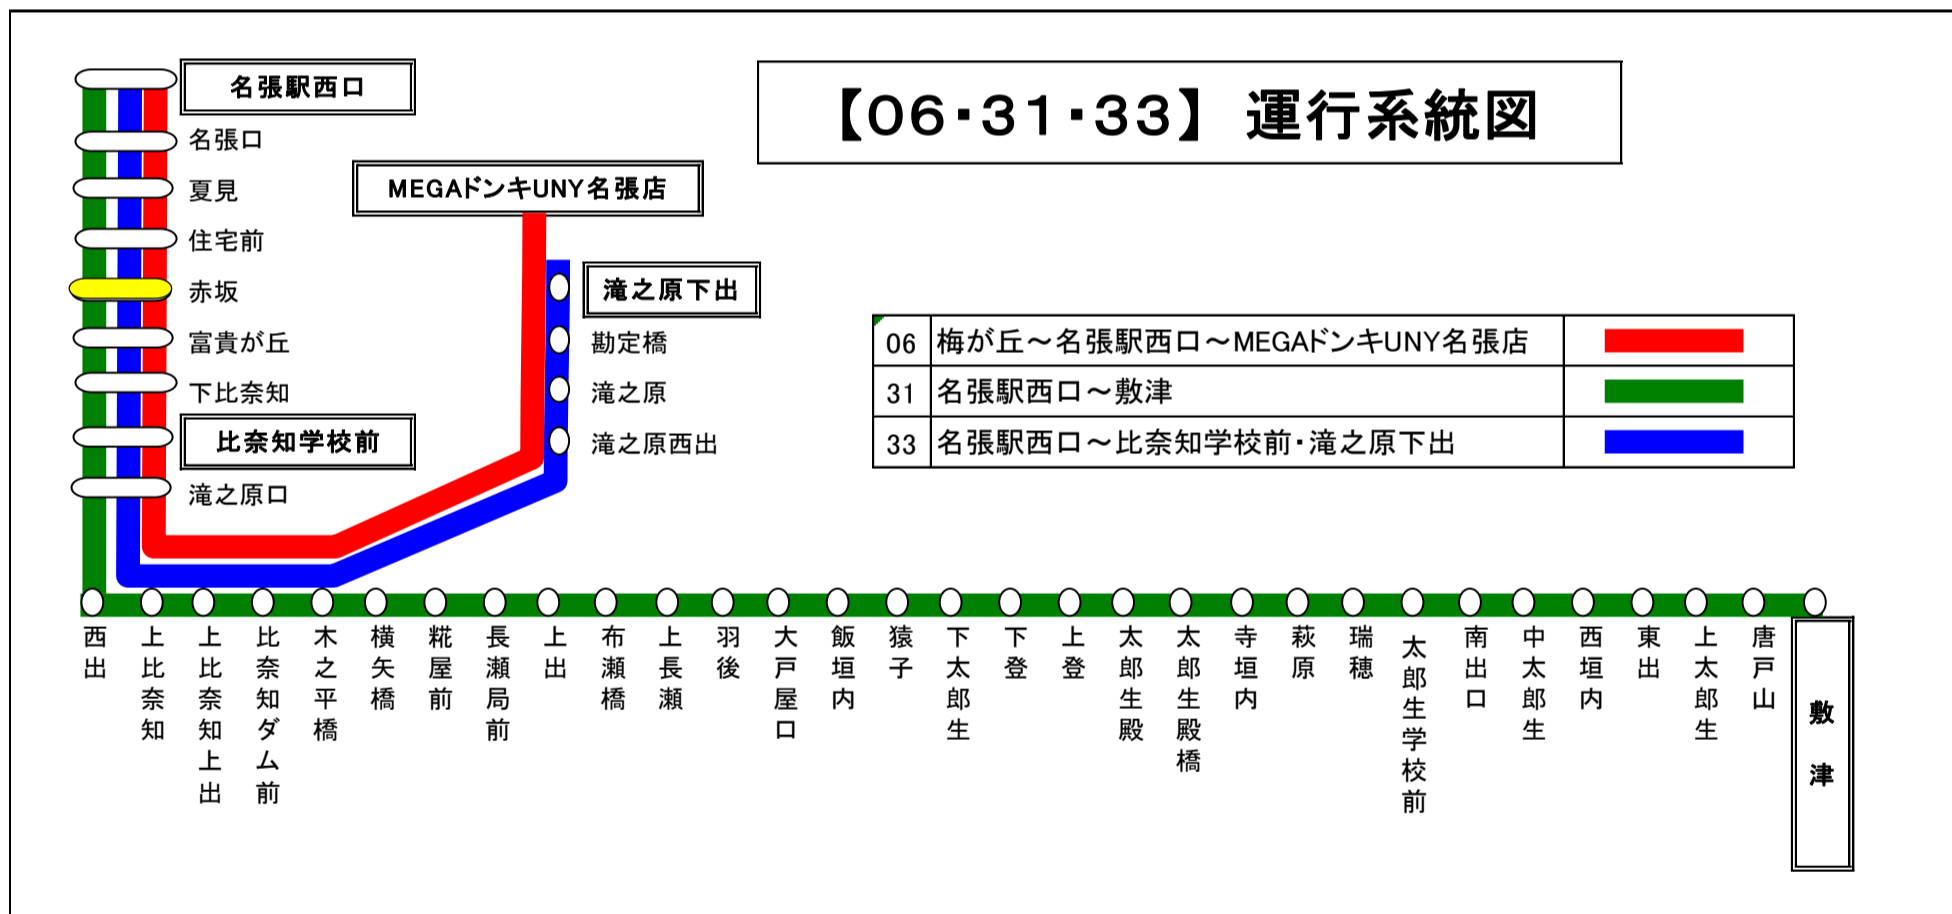

スマートフォン

携帯電話

「乗車停留所」と「降車停留所」を選択するだけで、指定した乗車停留所への接近情報が表示されます!
 ※高速バス・コミュニティバス除く

赤坂(あかさか)														名張向き		
平日時刻表(Weekdays)																
行先	時刻	6	7	8	9	10	11	12	13	14	15	16	17	18	19	20
【31】		11	28	7		47	47			57						
【33】名張駅前		53		13												
【6】名張駅前経由北回り 梅が丘								28	28		28					

F赤坂 02のりば 名張向き

土日祝日時刻表(Weekends)																
行先	時刻	6	7	8	9	10	11	12	13	14	15	16	17	18	19	20
【31】		38	33	13		47	47					17				
【33】名張駅前				48												
【6】名張駅前経由北回り 梅が丘								28		28						

F赤坂 02のりば 名張向き

スマートフォンで時刻検索できます!URLはこちら→<http://www.sanco.co.jp/sp/>

【ご案内】
 ●台風、積雪により、お客様の安全が確保されないと思われる場合は運休することがございます。
 ●道路状況により、大幅に遅延する場合がございますので、あらかじめご了承ください。

下記期間は日祝日ダイヤで運行します

お盆期間 8月13日から8月15日

年末年始 12月30日から1月4日

バスの現在地が確認できます
名張・伊賀地区