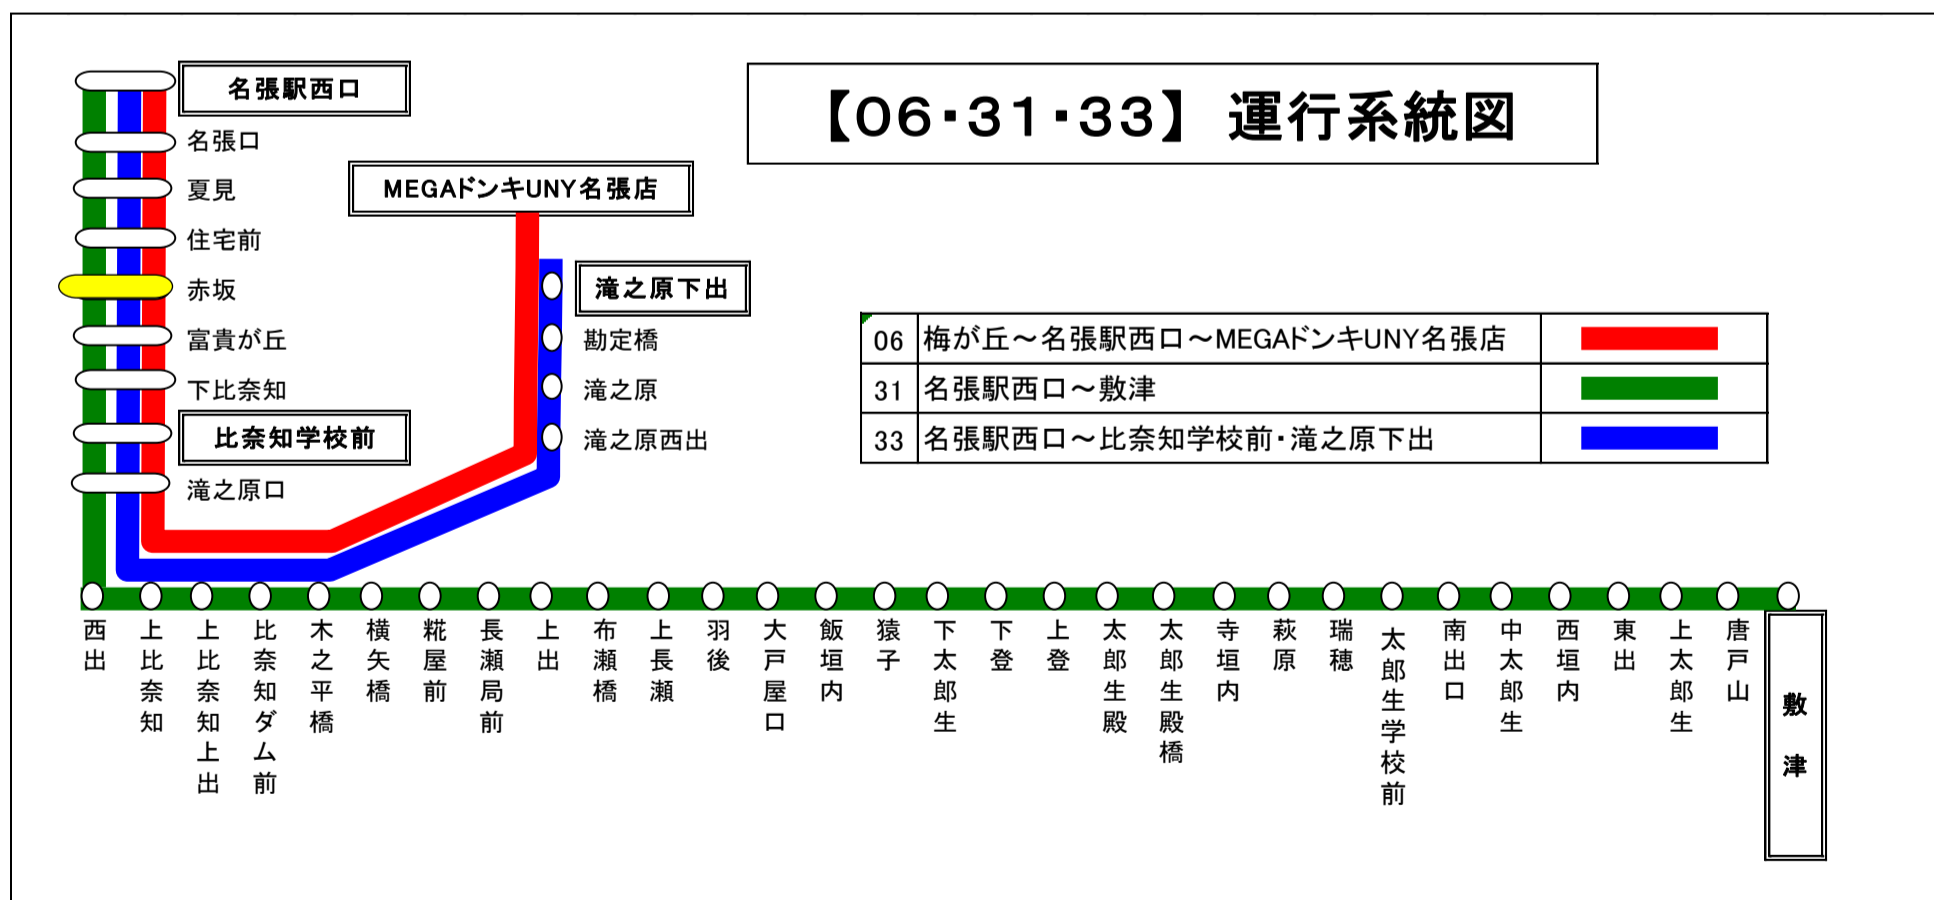

F赤坂 01のりば 敷津向き

土日祝日時刻表(Weekends)															
行先	時刻	7	8	9	10	11	12	13	14	15	16	17	18	19	20
【31】 敷津				57					7			42			
【33】 比奈知学校前											7	2	17		
【6】 MEGAドンキUNY名張店					57	57									

F赤坂 01のりば 敷津向き

スマートフォンで時刻検索できます!URLはこちら→<http://www.sanco.co.jp/sp/>

【ご案内】
 ●台風、積雪により、お客様の安全が確保されないと思われる場合は運休することがございます。
 ●道路状況により、大幅に遅延する場合がございますので、あらかじめご了承ください。

下記期間は日祝日ダイヤで運行します

お盆期間 8月13日から8月15日

年末年始 12月30日から1月4日

バスの現在地が確認できます
 名張・伊賀地区
 バスロケーションシステム

スマートフォン

携帯電話

「乗車停留所」と「降車停留所」を選択するだけで、指定した乗車停留所への接近情報が表示されます!
 ※高速バス・コミュニティバス除く

赤坂(あかさか)														名張向き		
平日時刻表(Weekdays)																
行先	時刻	6	7	8	9	10	11	12	13	14	15	16	17	18	19	20
【31】		11	28	7		47	47			57						
【33】名張駅前		53		13												
【6】名張駅前経由北回り 梅が丘								28	28		28					

スマートフォンで時刻検索できます!URLはこちら→<http://www.sanco.co.jp/sp/>

【ご案内】
 ●台風、積雪により、お客様の安全が確保されないと思われる場合は運休することがございます。
 ●道路状況により、大幅に遅延する場合がございますので、あらかじめご了承ください。

下記期間は日祝日ダイヤで運行します

お盆期間 8月13日から8月15日

年末年始 12月30日から1月4日

バスの現在地が確認できます
名張・伊賀地区