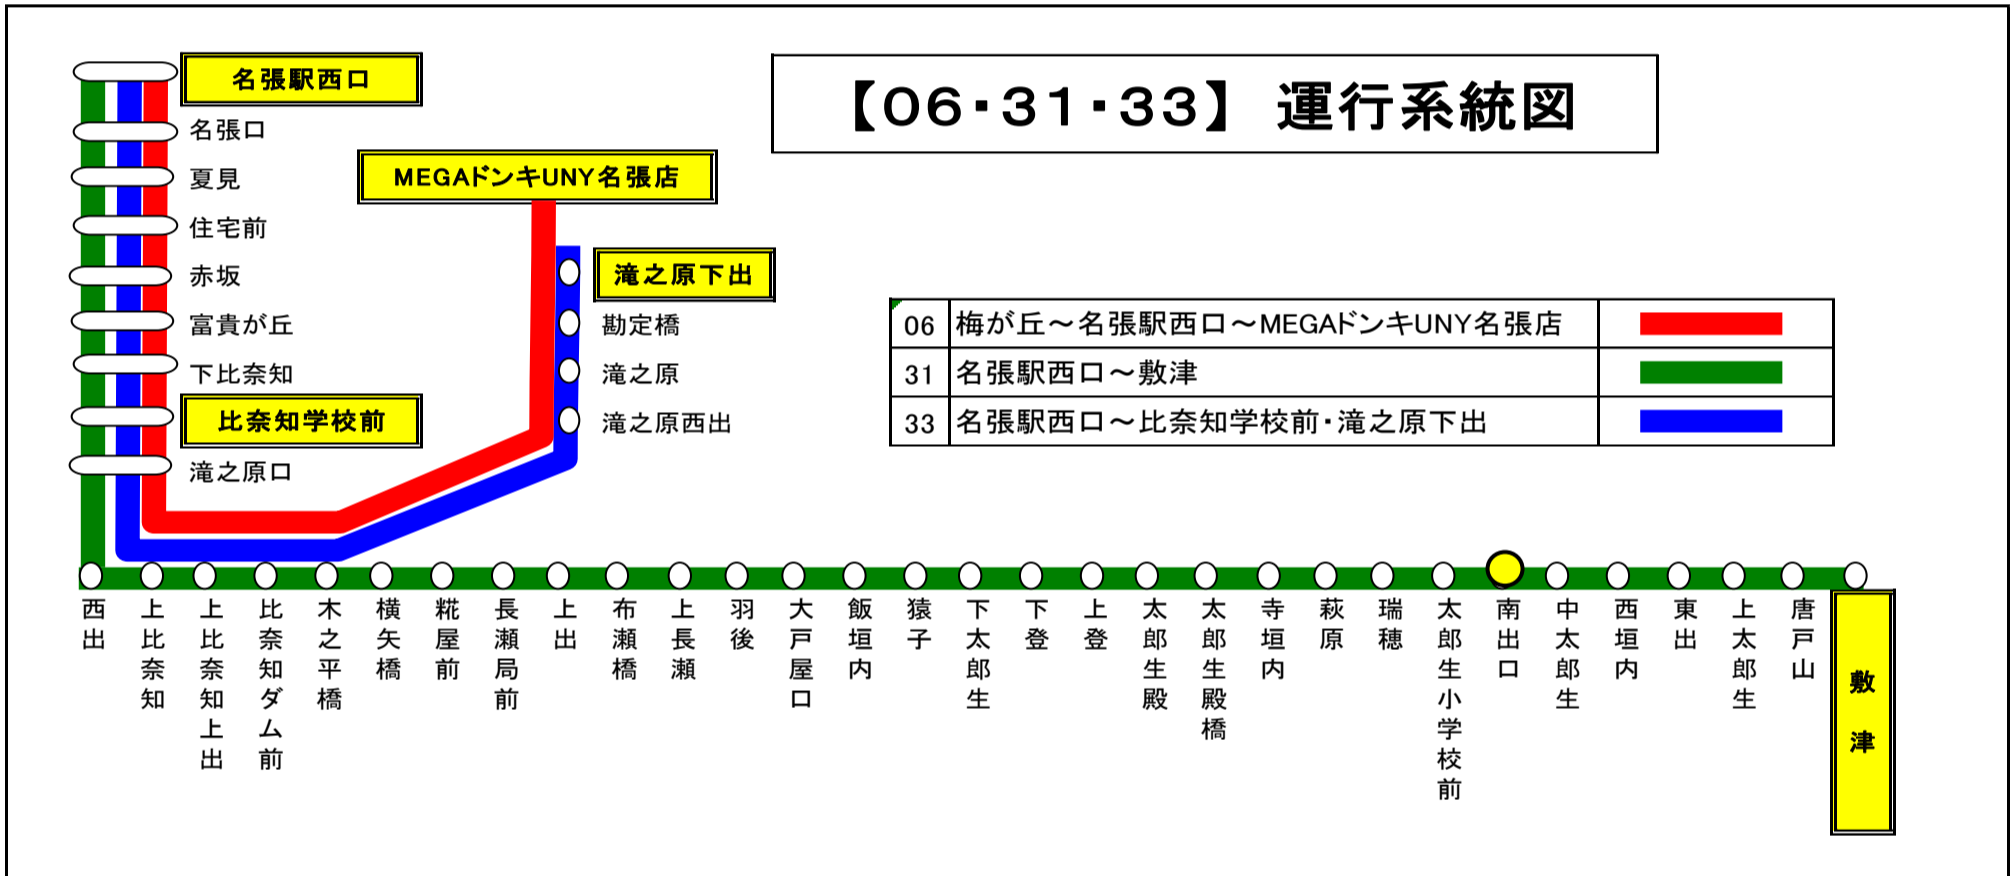

F南出口 01のりば 敷津向き

スマートフォンで時刻検索できます!URLはこちら→<http://www.sanco.co.jp/sp/>

【ご案内】

- 台風、積雪により、お客様の安全が確保されないと思われる場合は運休することがございます。
- 道路状況により、大幅に遅延する場合がございますので、あらかじめご了承ください。

下記期間は日祝日ダイヤで運行します

お盆期間 8月13日から8月15日
年末年始 12月30日から1月4日

バスの現在地が確認できます

名張・伊賀地区

バスロケーションシステム

スマートフォン

携帯電話

「乗車停留所」と「降車停留所」を選択するだけで、指定した乗車停留所への接近情報が表示されます!
※高速バス・コミュニティバス除く

南出口(みなみでぐち)	名張向き
-------------	------

平日時刻表																
行先	時刻	6	7	8	9	10	11	12	13	14	15	16	17	18	19	20
【31】 名張駅前			31			5		5		15			15			

F南出口 02のりば 名張向き

土日祝日時刻表																
行先	時刻	6	7	8	9	10	11	12	13	14	15	16	17	18	19	20
【31】 名張駅前			31			5				15			15			

F南出口 02のりば 名張向き

スマートフォンで時刻検索できます!URLはこちら→<http://www.sanco.co.jp/sp/>

【ご案内】

- 台風、積雪により、お客様の安全が確保されないと思われる場合は運休することがございます。
- 道路状況により、大幅に遅延する場合がございますので、あらかじめご了承ください。

下記期間は日祝日ダイヤで運行します

お盆期間 8月13日から8月15日

年末年始 12月30日から1月4日

バスの現在地が確認できます

名張・伊賀地区

バスロケーションシステム

スマートフォン

携帯電話