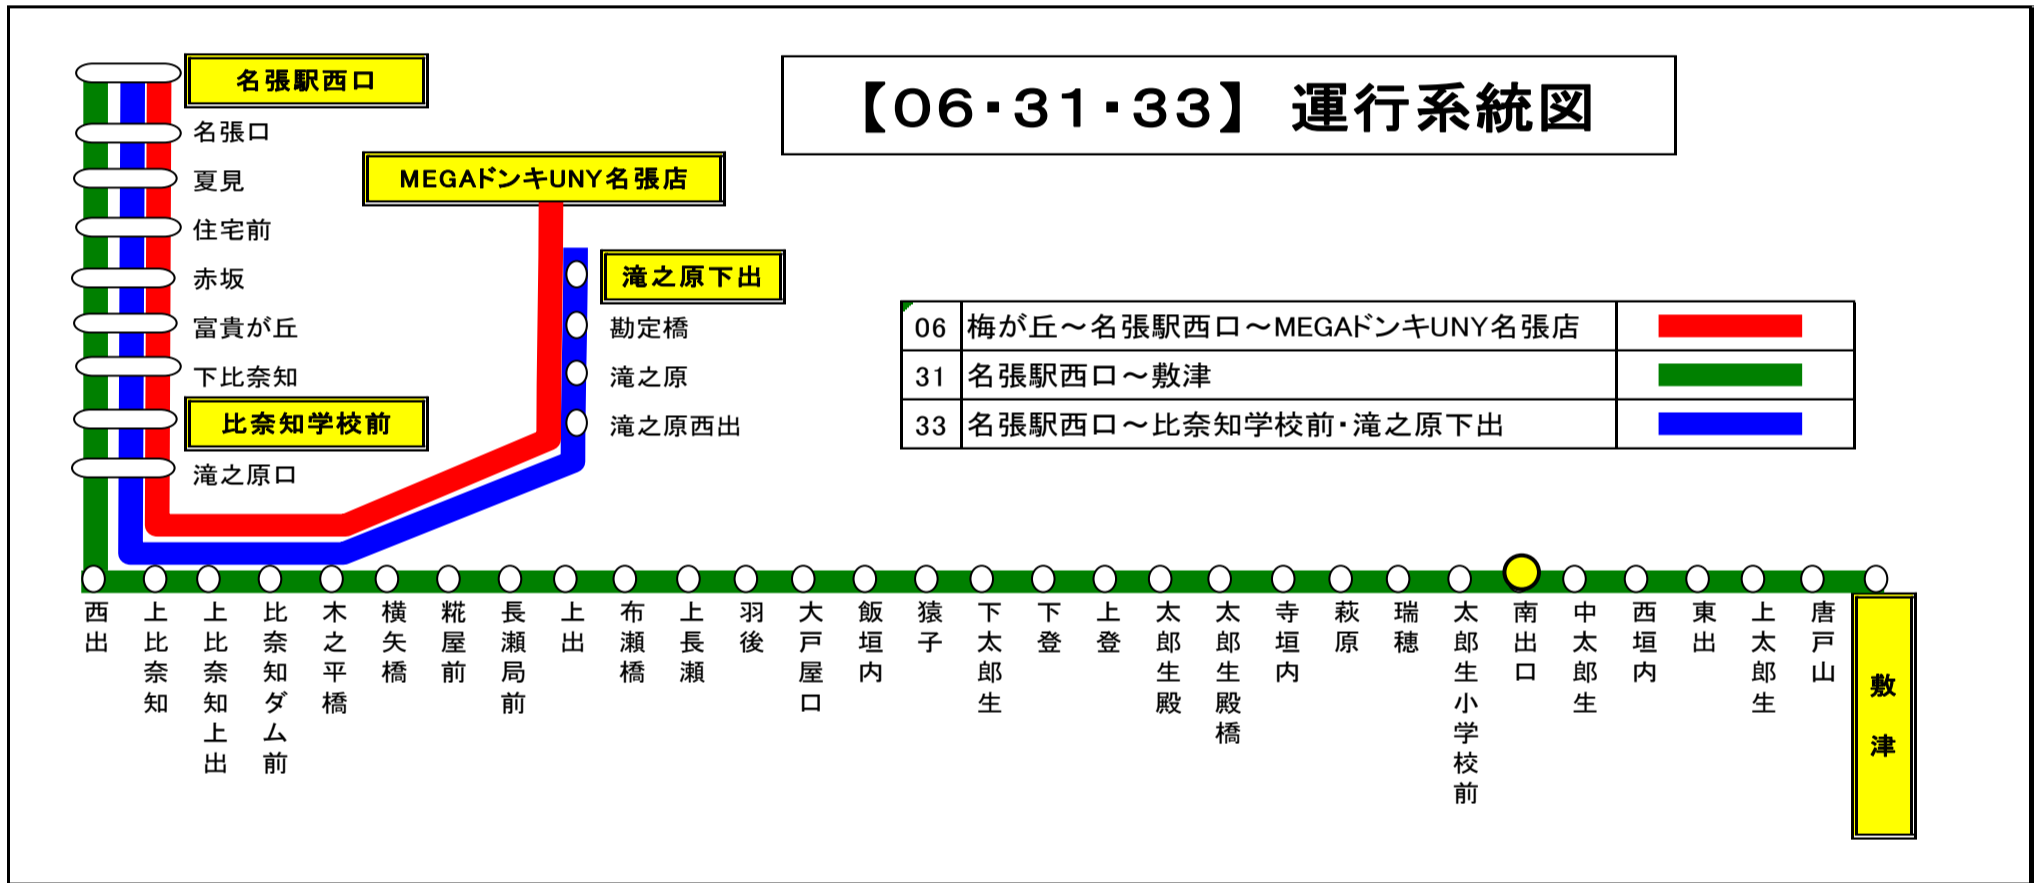

南出口(みなみでぐち) 敷津向き

平日時刻表																
行先	時刻	6	7	8	9	10	11	12	13	14	15	16	17	18	19	20
敷津	【31】				37		37		47			47		22		

F南出口 01のりば 敷津向き

土日祝日時刻表																
行先	時刻	6	7	8	9	10	11	12	13	14	15	16	17	18	19	20
敷津	【31】				37				47			47		22		

F南出口 01のりば 敷津向き

スマートフォンで時刻検索できます!URLはこちら→<http://www.sanco.co.jp/sp/>

【ご案内】

- 台風、積雪により、お客様の安全が確保されないと思われる場合は運休することがございます。
- 道路状況により、大幅に遅延する場合がございますので、あらかじめご了承ください。

下記期間は日祝日ダイヤで運行します

お盆期間 8月13日から8月15日
年末年始 12月30日から1月4日

F南出口 02のりば 名張向き

土日祝日時刻表																
行先	時刻	6	7	8	9	10	11	12	13	14	15	16	17	18	19	20
【31】 名張駅前			31			5				15			15			

F南出口 02のりば 名張向き

スマートフォンで時刻検索できます!URLはこちら→<http://www.sanco.co.jp/sp/>

【ご案内】

- 台風、積雪により、お客様の安全が確保されないと思われる場合は運休することがございます。
- 道路状況により、大幅に遅延する場合がございますので、あらかじめご了承ください。

下記期間は日祝日ダイヤで運行します

お盆期間 8月13日から8月15日

年末年始 12月30日から1月4日

バスの現在地が確認できます

名張・伊賀地区

バスロケーションシステム

スマートフォン

携帯電話