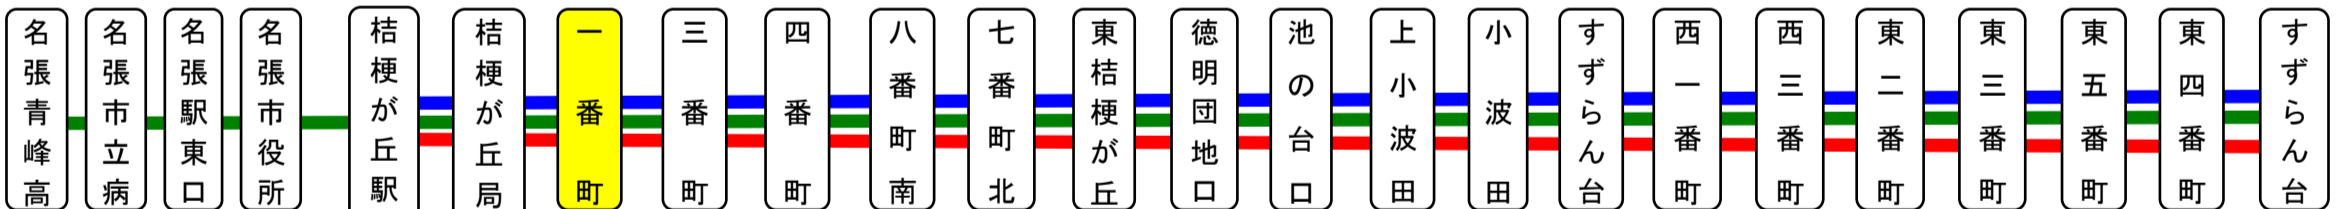

すずらん台線運行系統図

主要停留所

バスの現在地が確認できます

名張・伊賀地区

バスロケーションシステム

スマートフォン

「乗車停留所」と「降車停留所」を選択するだけで、指定した乗車停留所への接近情報が表示されます!
※高速バス・コミュニティバス除く

携帯電話

平日時刻表(Weekdays)

行先	時刻	7	8	9	10	11	12	13	14	15	16	17	18	19	20	21	22
【02】 桔梗が丘循環		37	22		12	2	2	2	2	2	2	2	12				
【04】 東桔梗が丘経由 すずらん台		12	38	38	43	38	38	38		38	38	36	32	0	42	24	2

土日祝日時刻表(Weekends)

行先	時刻	7	8	9	10	11	12	13	14	15	16	17	18	19	20	21	22
【04】 すずらん台		37	38		2	38		2	38	38	37	47	32	42	22		
【02】 桔梗が丘循環																	運休

反対側時刻表

下記期間は日祝日ダイヤで運行します

お盆期間 8月13日から8月15日

年末年始 12月30日から1月4日