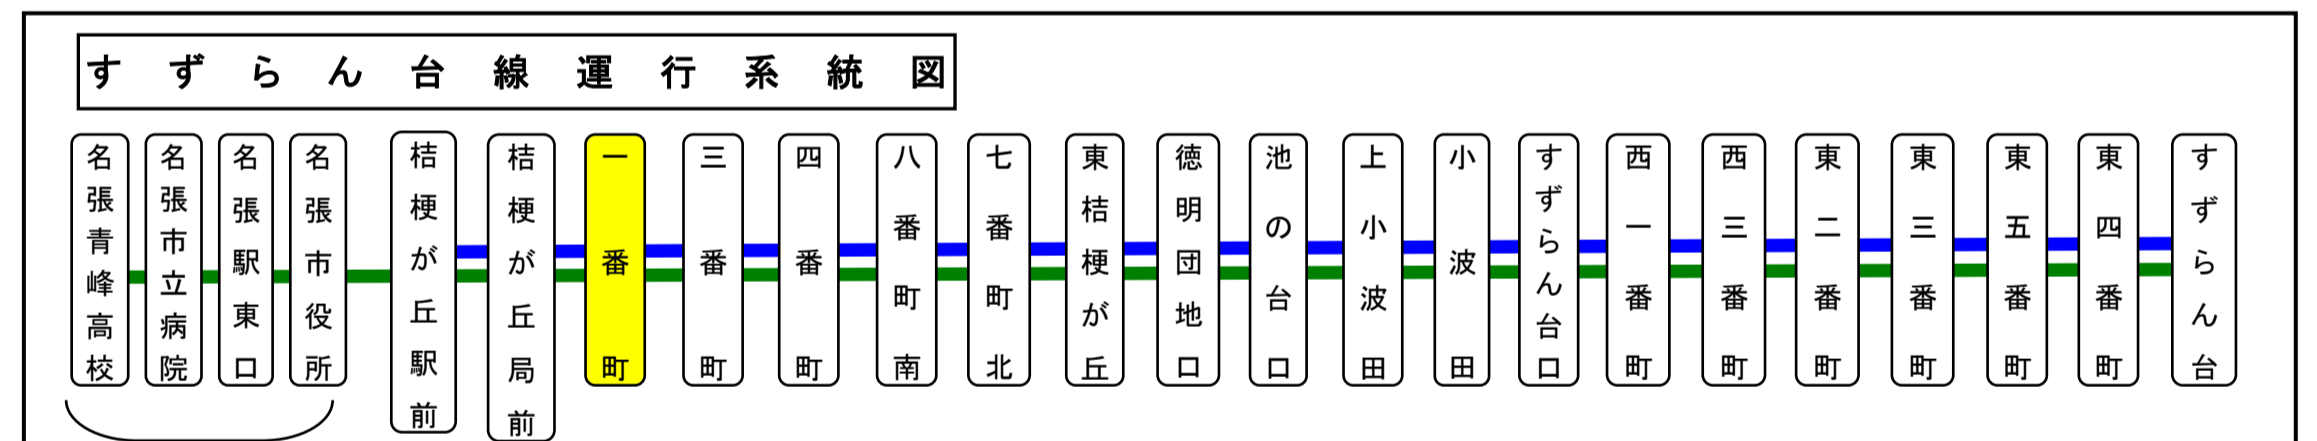

一番町(いちばんちょう)														山之手回り					
平日時刻表(Weekdays)																			
行先	時刻	6	7	8	9	10	11	12	13	14	15	16	17	18	19	20	21		
[01] [04] 桔梗が丘駅前		33	15	38	19	10	33		17	35				18		29			
[04] 市役所・名張駅東口・市立病院 経由 名張青峰高校前			53	(市立病院を經由してから名張青峰高校前へ直通運転)															

F一番町 01のりば 山之手回り

土日祝日時刻表(Weekends)																	
行先	時刻	6	7	8	9	10	11	12	13	14	15	16	17	18	19	20	21
[04] 桔梗が丘駅前		33	42		33		5	50			13	13	10	18			

F一番町 01のりば 山之手回り

スマートフォンで時刻検索できます!URLはこちら→<http://www.sanco.co.jp/sp/>

【ご案内】
 ●台風、積雪により、お客様の安全が確保されないと思われる場合は運休することがございます。
 ●道路状況により、大幅に遅延する場合がございますので、あらかじめご了承ください。

主要停留所

下記期間は日祝日ダイヤで運行します

お盆期間 8月13日から8月15日

年末年始 12月30日から1月4日

バスの現在地が確認できます

名張・伊賀地区

スマートフォン バスロケーションシステム