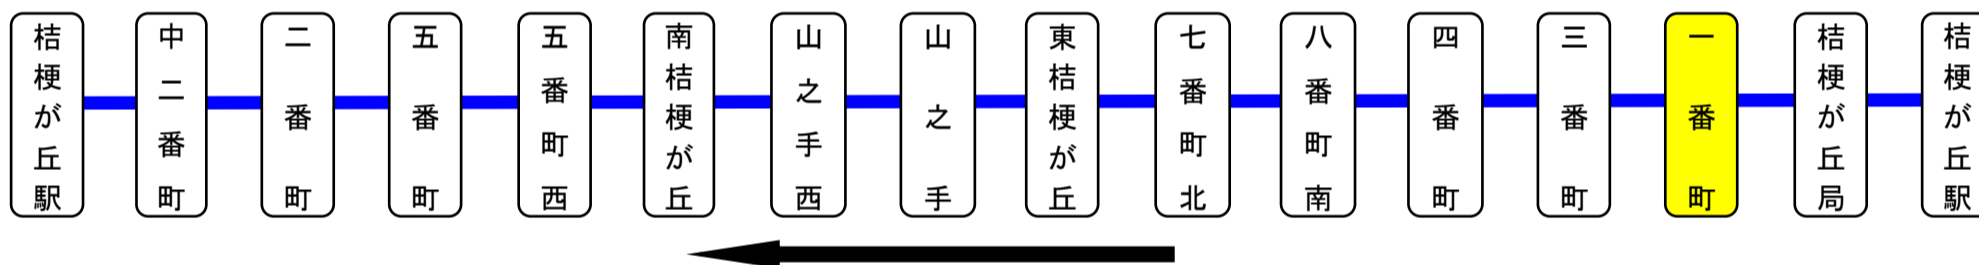

一番町(いちばんちょう)

東桔梗回り

平日時刻表(Weekdays)

行先	時刻	6	7	8	9	10	11	12	13	14	15	16	17	18	19	20	21	22	23
【02】東桔梗経由 桔梗が丘循環			37	22		12	2	2	2	2	2		12						
【04】東桔梗が丘経由 すずらん台			12	38	38	43	38	38	38		38	38	36	32	0	42	24	2	
			58											57					

F一番町 02のりば 東桔梗経由

土日祝日時刻表(Weekends)

行先	時刻	6	7	8	9	10	11	12	13	14	15	16	17	18	19	20	21	22	23
【04】東桔梗が丘経由 すずらん台			37	38		2	38		2	38	38	38	37	47	32	42	22		
【02】東桔梗経由 桔梗が丘循環	運 休																		

スマートフォンで時刻検索できます!URLはこちら→<http://www.sanco.co.jp/sp/>

【ご案内】

- ●台風、積雪により、お客様の安全が確保されないと思われる場合は運休することがございます。
- ●道路状況により、大幅に遅延する場合がございますので、あらかじめご了承ください。

桔梗が丘循環線運行系統図

桔梗が丘駅前～東桔梗まわり～桔梗が丘駅前