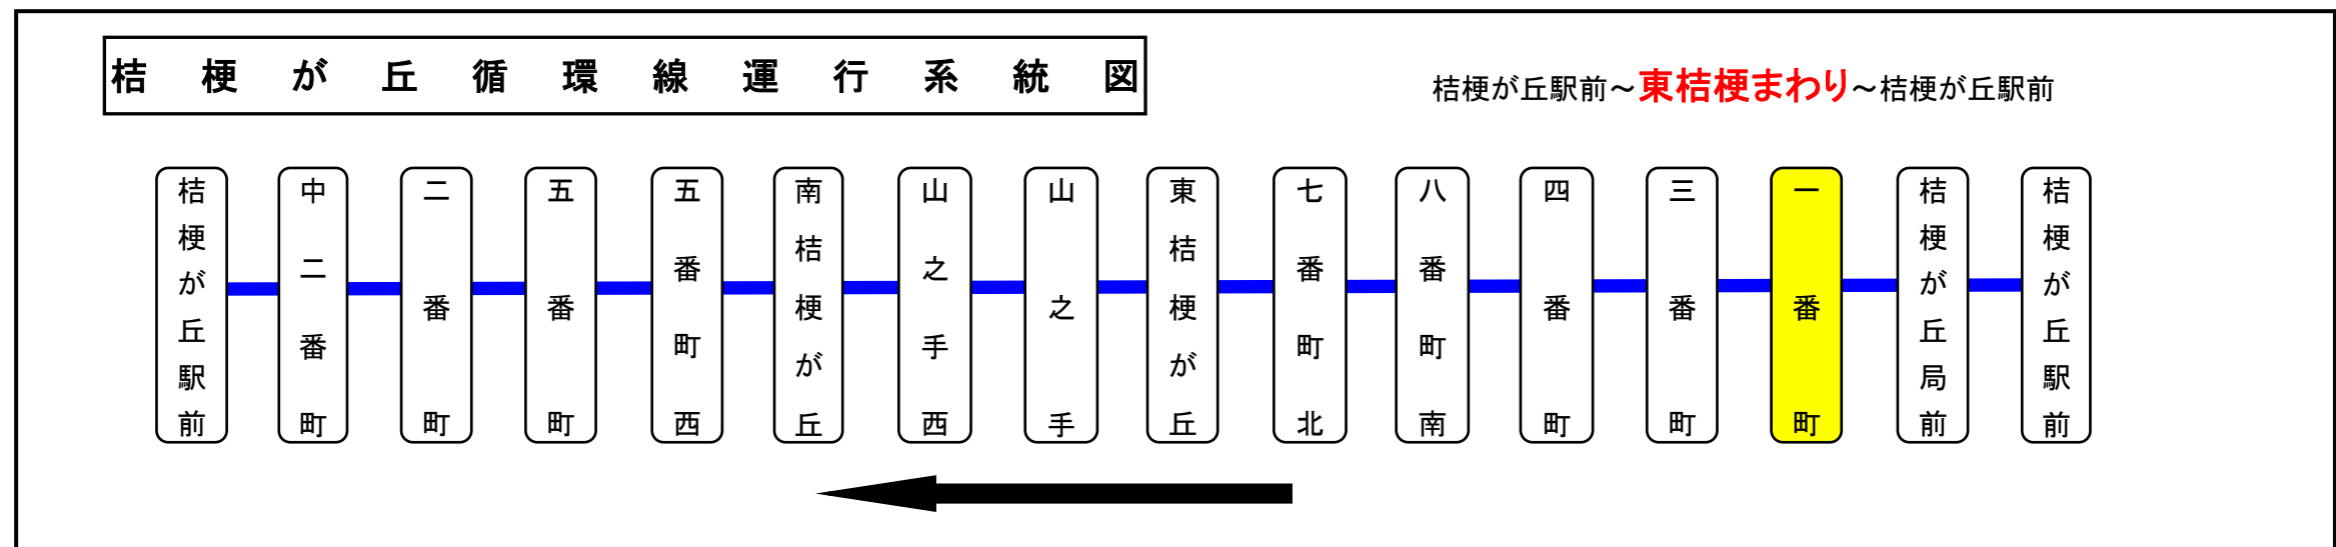

F 一番町 02のりば 東桔梗回り

土日祝日時刻表(Weekends)																		
行先	時刻	6	7	8	9	10	11	12	13	14	15	16	17	18	19	20	21	22
【04】東桔梗が丘経由 すずらん台				57		27		12		34	34	34	37	42		12	2	
【02】東桔梗が丘経由 桔梗が丘循環	運 休																	

F 一番町 02のりば 東桔梗回り

スマートフォンで時刻検索できます!URLはこちら→<http://www.sanco.co.jp/sp/>

【ご案内】
 ●台風、積雪により、お客様の安全が確保されないと思われる場合は運休することがございます。
 ●道路状況により、大幅に遅延する場合がございますので、あらかじめご了承ください。

下記期間は日祝日ダイヤで運行します

お盆期間 8月13日から8月15日

年末年始 12月30日から1月4日