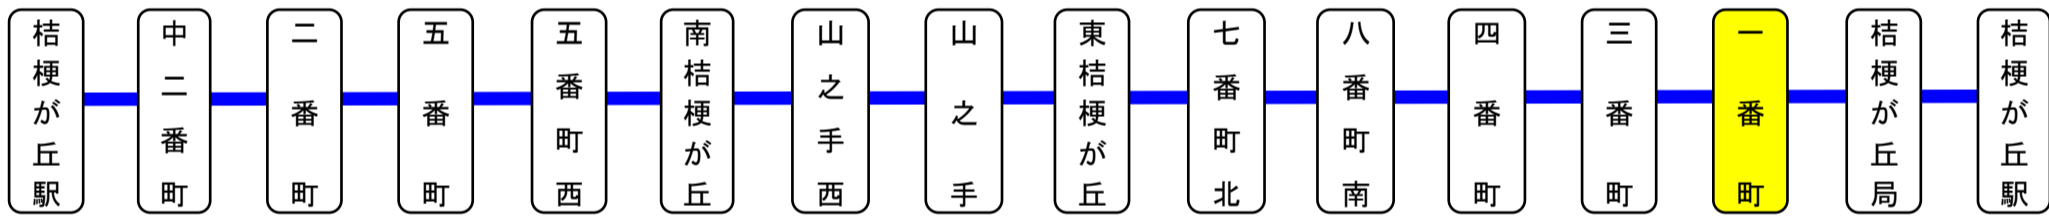

一番町(いちばんちょう)

山之手回り

平日時刻表(Weekdays)

行先	時刻	5	6	7	8	9	10	11	12	13	14	15	16	17	18	19	20	21	22
【01】			13	31	11			17	29	17	17		17	13	18	21	29		
【04】 桔梗が丘駅前			35		31						34			34		36			
【04】 市役所・名張駅東口・市立病院 経由 名張青峰高校前				53	(市立病院を經由してから名張青峰高校前へ直通運転)														
【04】 桔梗が丘駅前経由 MEGAT`ンキUNY名張店						13	17		17										

F一番町 01のりば 山之手経由

土日祝日時刻表(Weekends)

行先	時刻	5	6	7	8	9	10	11	12	13	14	15	16	17	18	19	20	21	22
【04】 桔梗が丘駅前			13	11	11		35		17	35		17	17	17	18		8		
【04】 桔梗が丘駅前経由 MEGAT`ンキUNY名張店						15													

スマートフォンで時刻検索できます!URLはこちら→<http://www.sanco.co.jp/sp/>

【ご案内】

- ●台風、積雪により、お客様の安全が確保されないと思われる場合は運休することがございます。
- ●道路状況により、大幅に遅延する場合がございますので、あらかじめご了承ください。

桔梗が丘循環線運行系統図

桔梗が丘駅前～山之手まわり～桔梗が丘駅前