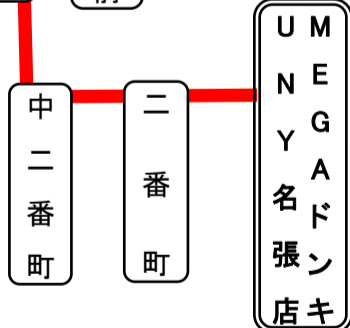

### 桔梗が丘循環線運行系統図

桔梗が丘駅前～山之手まわり～桔梗が丘駅前

### すずらん台線運行系統図

主要停留所