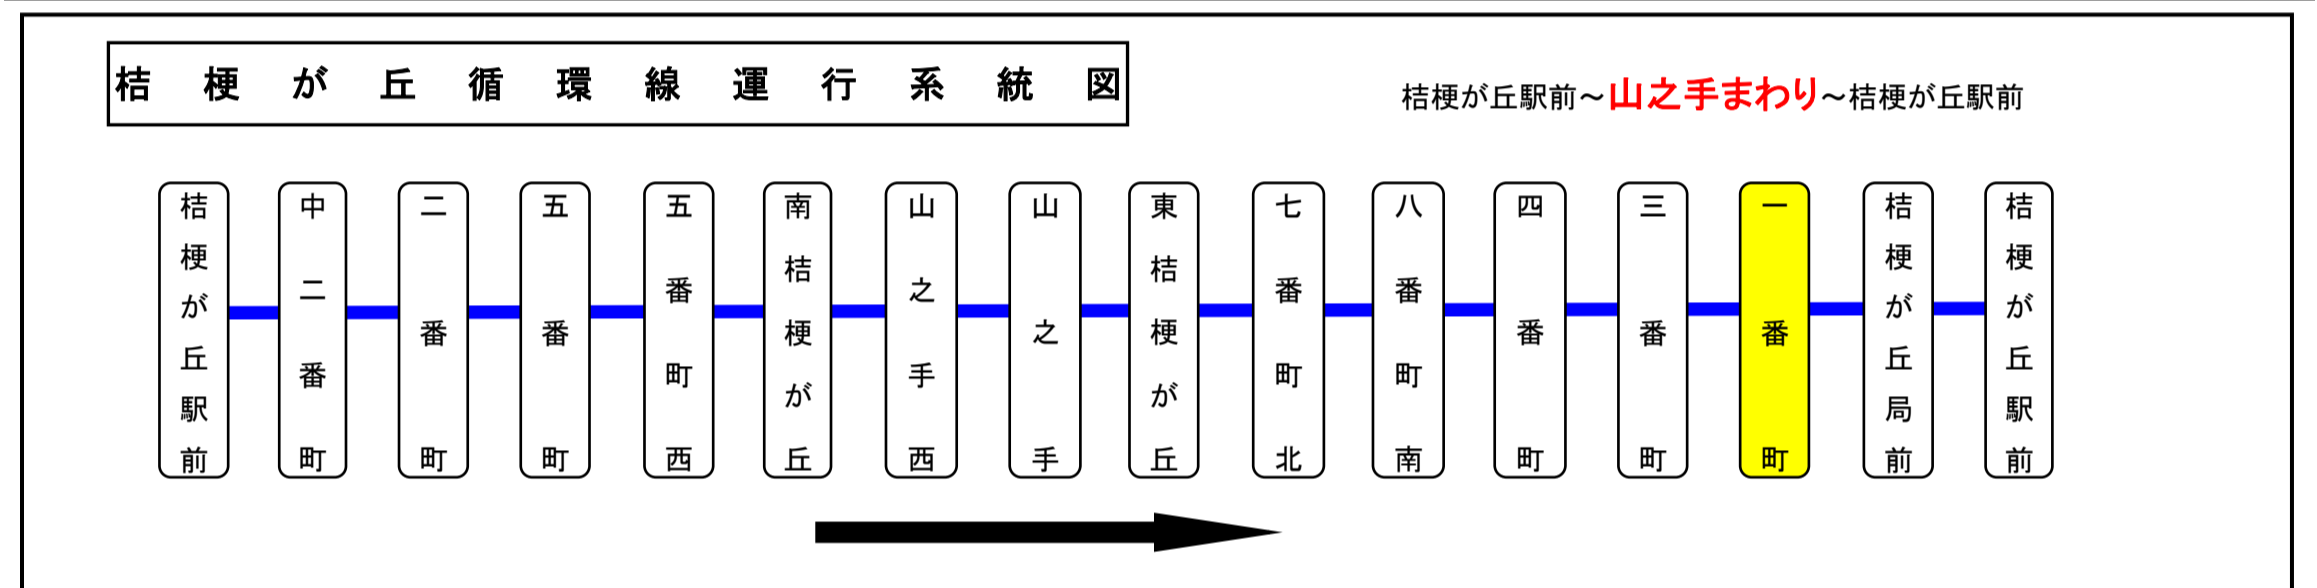

F一番町 01のりば 山之手回り

土日祝日時刻表(Weekends)																	
行先	時刻	6	7	8	9	10	11	12	13	14	15	16	17	18	19	20	21
[04] 桔梗が丘駅前		33	42		33		5	50			13	13	10	18			

F一番町 01のりば 山之手回り

スマートフォンで時刻検索できます!URLはこちら→<http://www.sanco.co.jp/sp/>

【ご案内】
 ●台風、積雪により、お客様の安全が確保されないと思われる場合は運休することがございます。
 ●道路状況により、大幅に遅延する場合がございますので、あらかじめご了承ください。

主要停留所

下記期間は日祝日ダイヤで運行します

お盆期間 8月13日から8月15日

年末年始 12月30日から1月4日

バスの現在地が確認できます

名張・伊賀地区

スマートフォン バスロケーションシステム