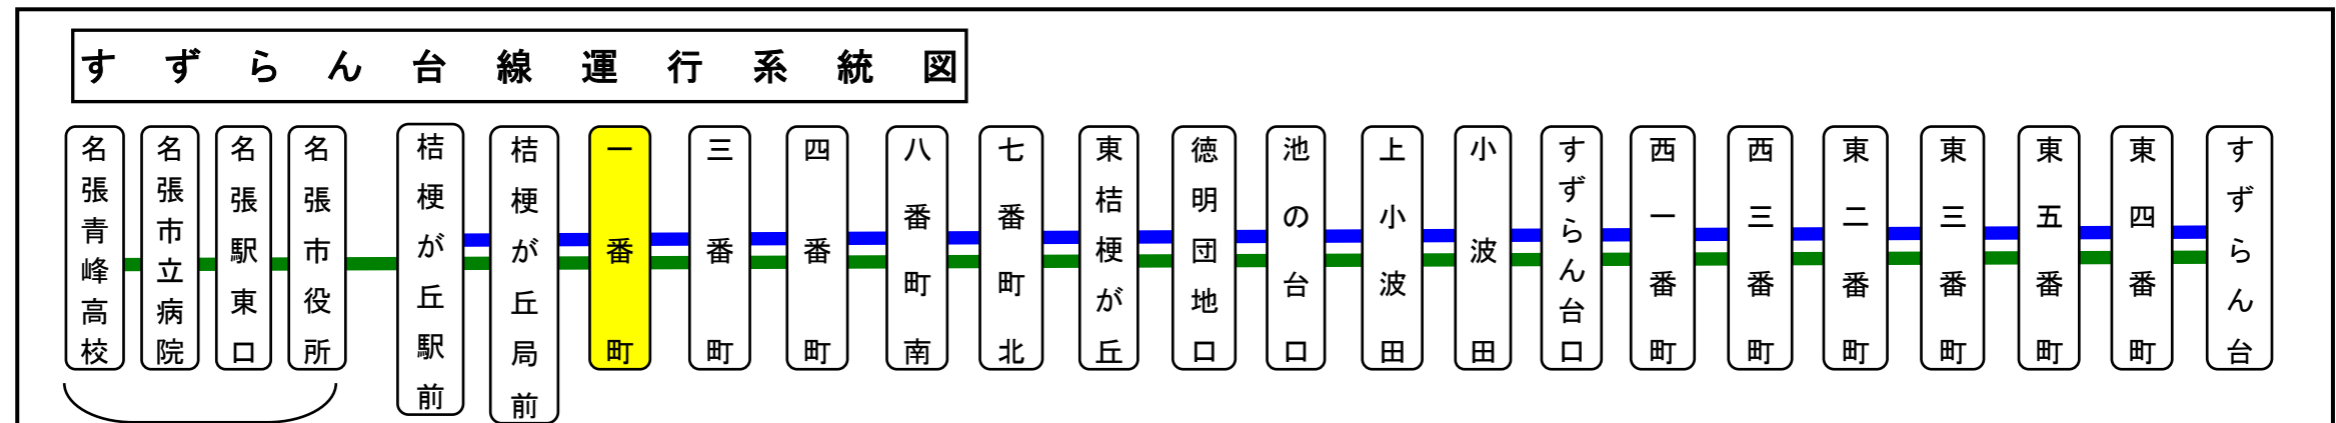

F 一番町 02のりば 東桔梗回り

土日祝日時刻表(Weekends)																		
行先	時刻	6	7	8	9	10	11	12	13	14	15	16	17	18	19	20	21	22
【04】東桔梗が丘経由 すずらん台				57		27		12		34	34	34	37	42		12	2	
【02】東桔梗が丘経由 桔梗が丘循環	運 休																	

F 一番町 02のりば 東桔梗回り

スマートフォンで時刻検索できます!URLはこちら→<http://www.sanco.co.jp/sp/>

【ご案内】
 ●台風、積雪により、お客様の安全が確保されないと思われる場合は運休することがございます。
 ●道路状況により、大幅に遅延する場合がございますので、あらかじめご了承ください。

下記期間は日祝日ダイヤで運行します

お盆期間 8月13日から8月15日

年末年始 12月30日から1月4日