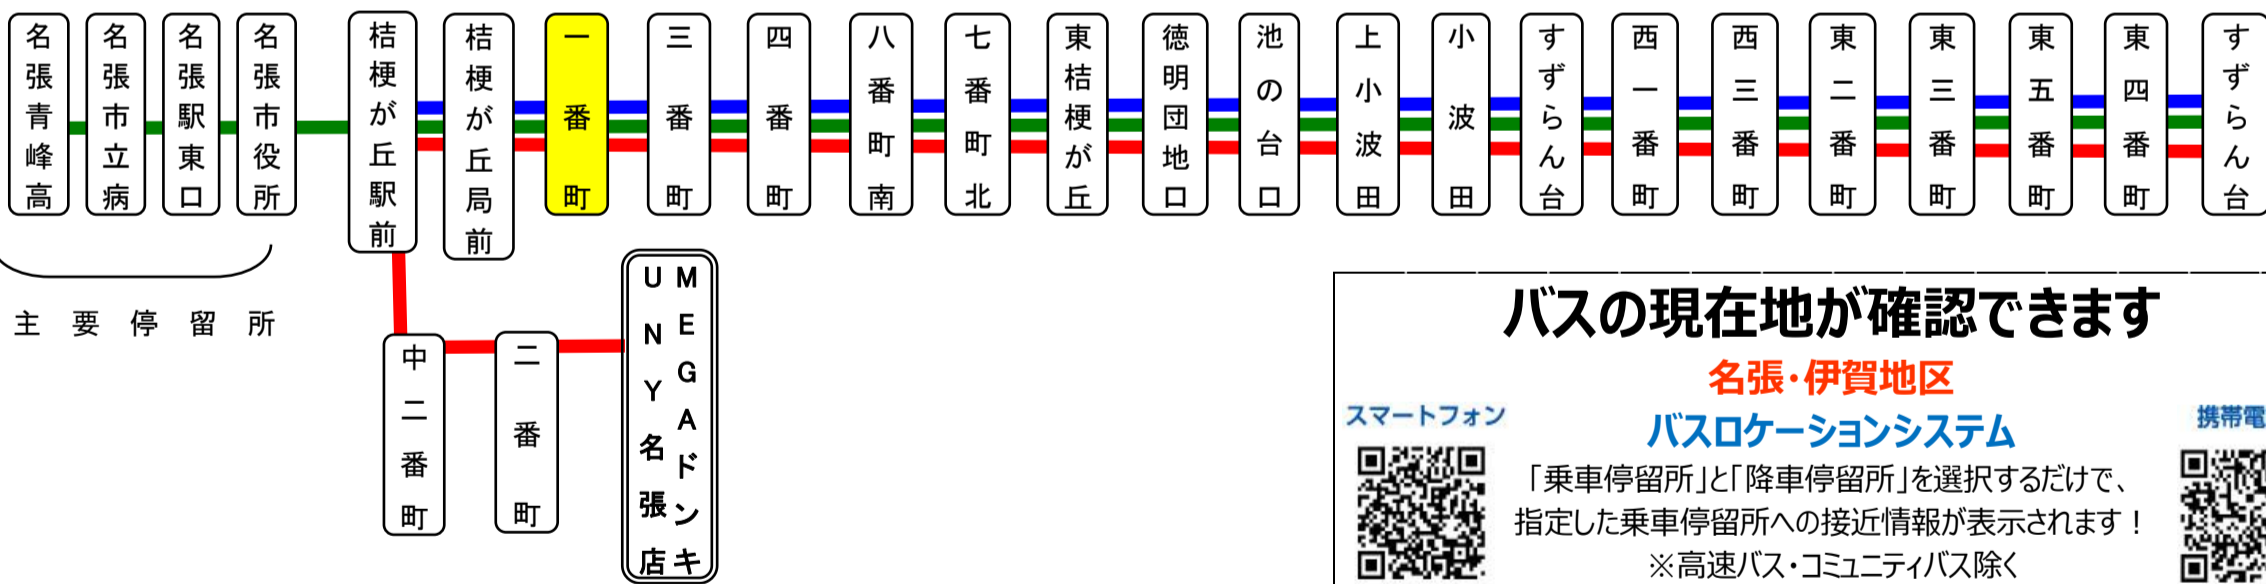

すずらん台線運行系統図

バスの現在地が確認できます

名張・伊賀地区

バスロケーションシステム

スマートフォン

携帯電話

「乗車停留所」と「降車停留所」を選択するだけで、指定した乗車停留所への接近情報が表示されます!
※高速バス・コミュニティバス除く

平日時刻表(Weekdays)

行先	時刻	6	7	8	9	10	11	12	13	14	15	16	17	18	19	20
【01】		13	31	11			17	29	17	17		17	13	18	21	29
【04】桔梗が丘駅前		35		31						34			34		36	
		55														
【04】名張青峰高校前			53	(市立病院を経由してから名張青峰高校前へ直通運転)												
【04】MEGATONキUNY名張店					13	17		17								

土日祝日時刻表(Weekends)

行先	時刻	6	7	8	9	10	11	12	13	14	15	16	17	18	19	20
【04】桔梗が丘駅前		13	11	11		35		17	35		17	17	17	18		8
【04】MEGATONキUNY名張店					15											

反対側時刻表

下記期間は日祝日ダイヤで運行します

お盆期間 8月13日から8月15日

年末年始 12月30日から1月4日