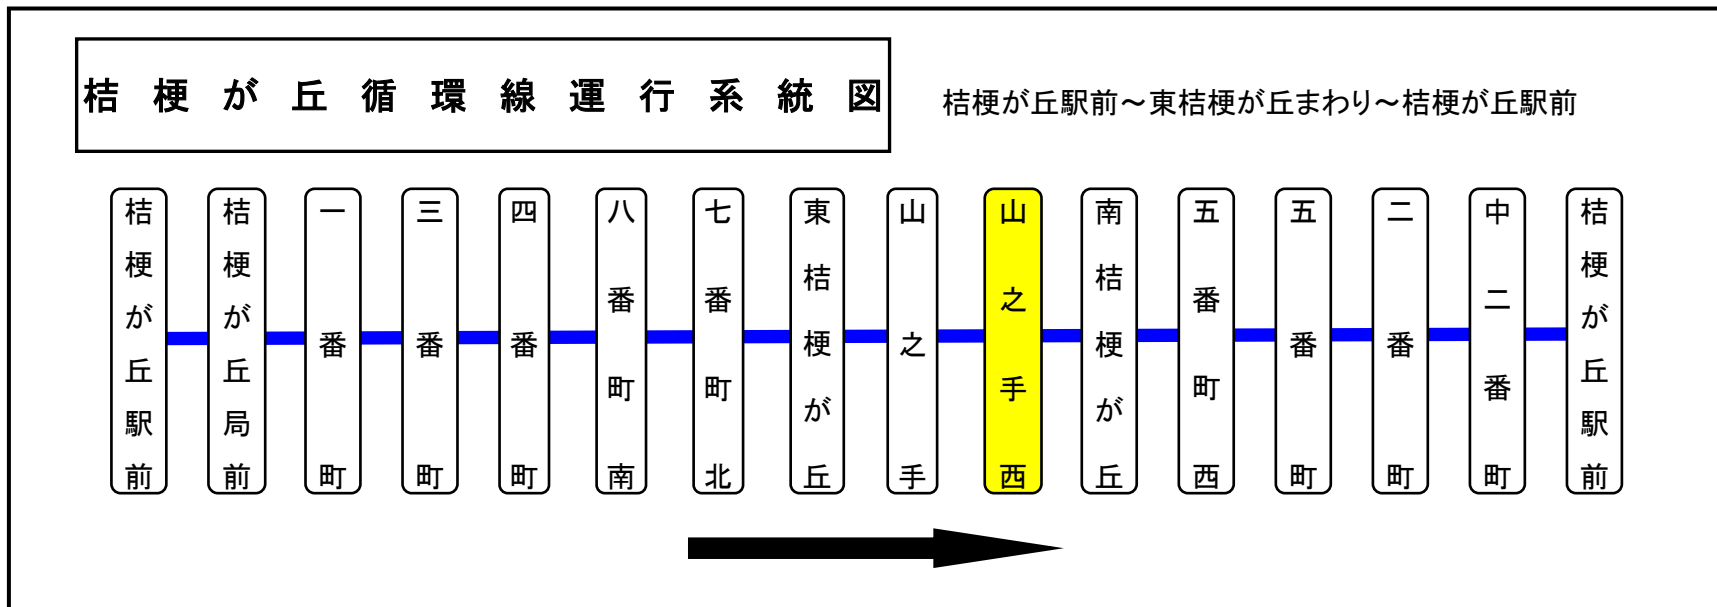

山之手西(やまのてにし)												東桔梗回り	
平日時刻表(Weekdays)													
行先	時刻	7	8	9	10	11	12	13	14	15	16	17	18
【02】桔梗が丘駅前					37				2				

F山之手西 01のりば 東桔梗回り

土日祝日時刻表(Weekends)													
行先	時刻	7	8	9	10	11	12	13	14	15	16	17	18
【02】桔梗が丘駅前		運休											

スマートフォンで時刻検索できます!URLはこちら→<http://www.sanco.co.jp/sp/>

【ご案内】
 ●台風、積雪により、お客様の安全が確保されないと思われる場合は運休することがございます。
 ●道路状況により、大幅に遅延する場合がございますので、あらかじめご了承ください。

下記期間は日祝日ダイヤで運行します

お盆期間 8月13日から8月15日

年末年始 12月30日から1月4日

バスの現在地が確認できます

下記期間は日祝日ダイヤで運行します

お盆期間 8月13日から8月15日

年末年始 12月30日から1月4日

バスの現在地が確認できます

名張・伊賀地区

スマートフォン バスロケーションシステム 携帯電話

「乗車停留所」と「降車停留所」を選択するだけで、指定した乗車停留所への接近情報が表示されます!

※高速バス・コミュニティバス除く