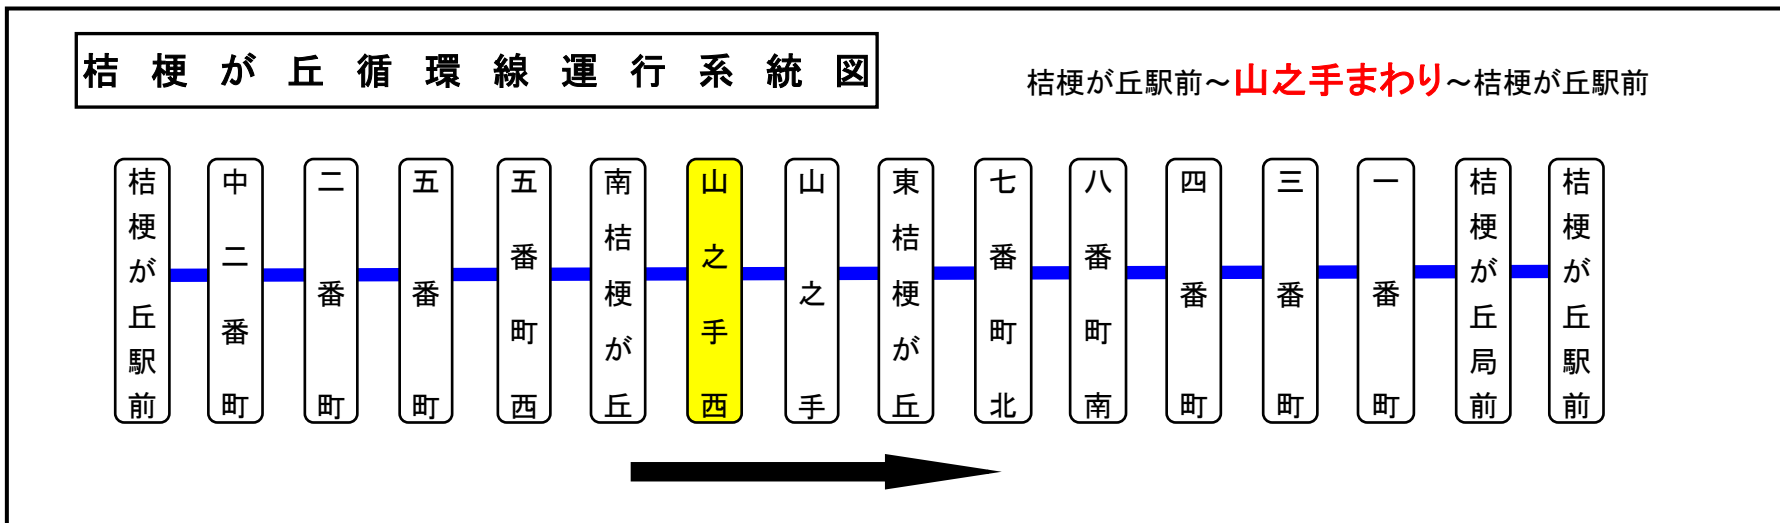

名張・伊賀地区

スマートフォン バスロケーションシステム

「乗車停留所」と「降車停留所」を選択するだけで、指定した乗車停留所への接近情報が表示されます!

※高速バス・コミュニティバス除く

平日時刻表(Weekdays)			
行先	時刻	9	10
【01】桔梗が丘駅前		14	
土日祝日時刻表(Weekends)			
行先	時刻	9	10
【01】桔梗が丘駅前		運休	

反対側時刻表

山之手西(やまのてにし)												山之手回り	
平日時刻表(Weekdays)													
行先	時刻	7	8	9	10	11	12	13	14	15	16	17	18
【01】桔梗が丘駅前				14									

下記期間は日祝日ダイヤで運行します

お盆期間 8月13日から8月15日

年末年始 12月30日から1月4日

バスの現在地が確認できます

名張・伊賀地区

スマートフォン バスロケーションシステム 携帯電話

「乗車停留所」と「降車停留所」を選択するだけで、指定した乗車停留所への接近情報が表示されます!

※高速バス・コミュニティバス除く