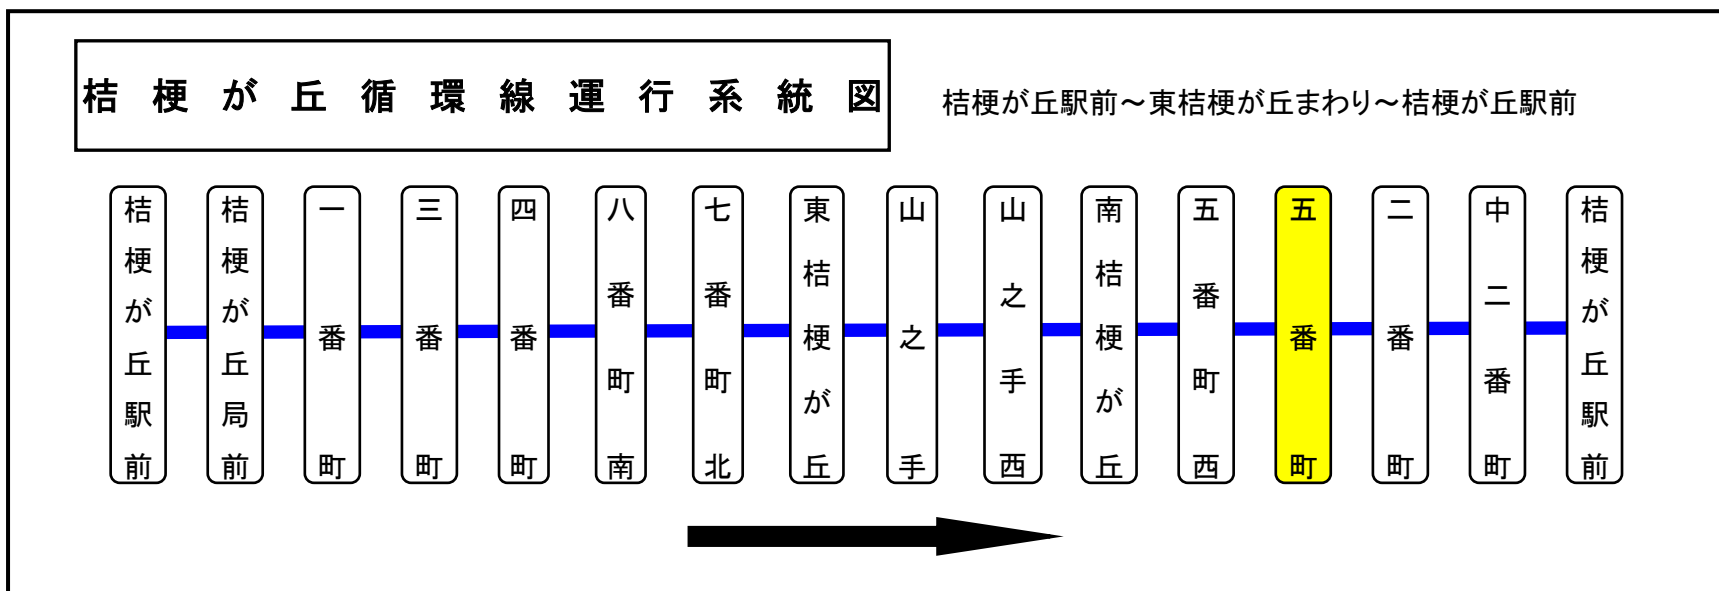

五番町(ごばんちょう)												東桔梗回り	
平日時刻表(Weekdays)													
行先	時刻	7	8	9	10	11	12	13	14	15	16	17	18
【02】桔梗が丘駅前					39				4				

F五番町 01のりば 東桔梗回り

土日祝日時刻表(Weekends)													
行先	時刻	7	8	9	10	11	12	13	14	15	16	17	18
【02】桔梗が丘駅前		運休											

スマートフォンで時刻検索できます!URLはこちら→<http://www.sanco.co.jp/sp/>

【ご案内】
 ●台風、積雪により、お客様の安全が確保されないと思われる場合は運休することがございます。
 ●道路状況により、大幅に遅延する場合がございますので、あらかじめご了承ください。

下記期間は日祝日ダイヤで運行します

お盆期間 8月13日から8月15日

年末年始 12月30日から1月4日

バスの現在地が確認できます

下記期間は日祝日ダイヤで運行します

お盆期間 8月13日から8月15日

年末年始 12月30日から1月4日

バスの現在地が確認できます

名張・伊賀地区

スマートフォン バスロケーションシステム 携帯電話

「乗車停留所」と「降車停留所」を選択するだけで、指定した乗車停留所への接近情報が表示されます!

※高速バス・コミュニティバス除く