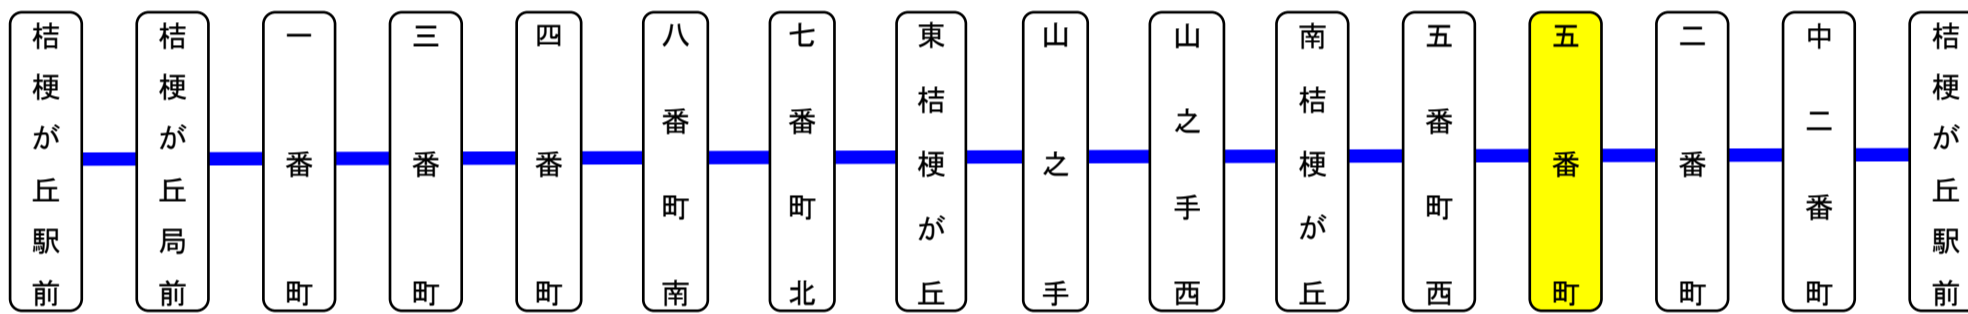

スマートフォンで時刻検索できます!URLはこちら→<http://www.sanco.co.jp/sp/>

【ご案内】

- 台風、積雪により、お客様の安全が確保されないと思われる場合は運休することがございます。
- 道路状況により、大幅に遅延する場合がございますので、あらかじめご了承ください。

桔梗が丘循環線運行系統図

桔梗が丘駅前～東桔梗が丘まわり～桔梗が丘駅前

下記期間は日祝日ダイヤで運行します

お盆期間 8月13日から8月15日

年末年始 12月30日から1月4日

バスの現在地が確認できます

名張・伊賀地区

スマートフォン

バスロケーションシステム

「乗車停留所」と「降車停留所」を選択するだけで、指定した乗車停留所への接近情報が表示されます!
※高速バス・コミュニティバス除く

携帯電話

反対側時刻表

桔梗が丘循環線運行系統図

桔梗が丘駅前～山之手まわり～桔梗が丘駅前

下記期間は日祝日ダイヤで運行します

お盆期間 8月13日から8月15日

年末年始 12月30日から1月4日

バスの現在地が確認できます

名張・伊賀地区

スマートフォン