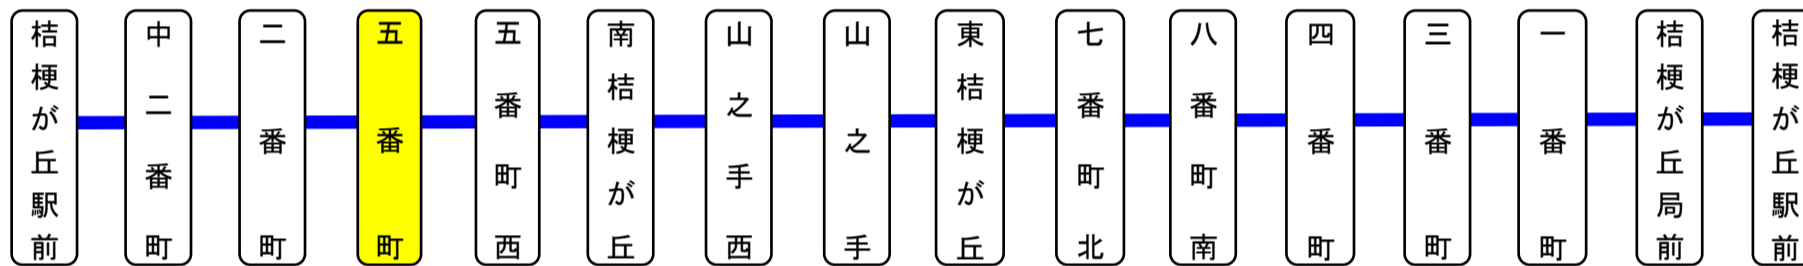

F五番町 02のりば 山之手回り

土日祝日時刻表(Weekends)

行先	時刻	7	8	9	10	11	12	13	14	15	16	17	18	19	20	21	22
【01】桔梗が丘駅前		運休															

スマートフォンで時刻検索できます!URLはこちら→<http://www.sanco.co.jp/s>

【ご案内】

- 台風、積雪により、お客様の安全が確保されないと思われる場合は運休することがございます。
- 道路状況により、大幅に遅延する場合がございますので、あらかじめご了承ください。

桔梗が丘循環線運行系統図

桔梗が丘駅前～山之手まわり～桔梗が丘駅前

下記期間は日祝日ダイヤで運行します

お盆期間 8月13日から8月15日

年末年始 12月30日から1月4日

バスの現在地が確認できます

名張・伊賀地区

スマートフォン