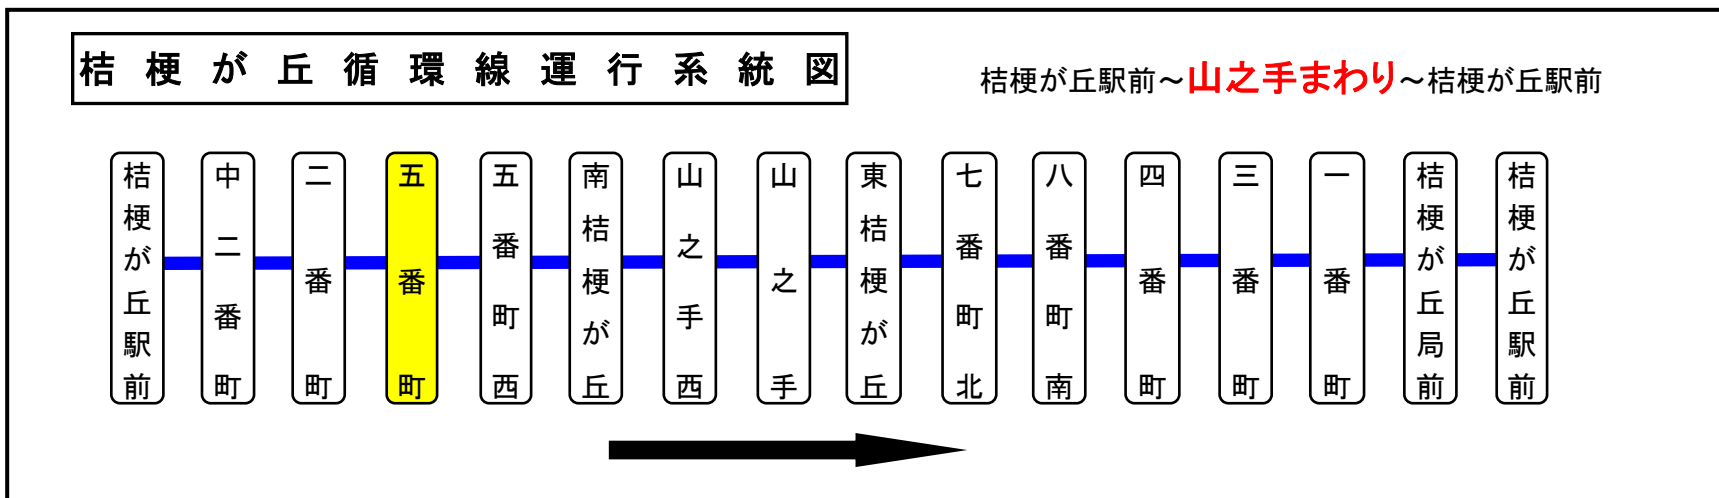

名張・伊賀地区

バスロケーションシステム

スマートフォン

携帯電話

「乗車停留所」と「降車停留所」を選択するだけで、指定した乗車停留所への接近情報が表示されます!
 ※高速バス・コミュニティバス除く

平日時刻表(Weekdays)			
行先	時刻	9	10
【01】桔梗が丘駅前		12	
土日祝日時刻表(Weekends)			
行先	時刻	9	10
【01】桔梗が丘駅前		運休	

反対側時刻表

五番町(ごばんちょう)												山之手回り	
平日時刻表(Weekdays)													
行先	時刻	7	8	9	10	11	12	13	14	15	16	17	18
【01】桔梗が丘駅前				12									

F五番町 02のりば 山之手回り

土日祝日時刻表(Weekends)													
行先	時刻	7	8	9	10	11	12	13	14	15	16	17	18
【01】桔梗が丘駅前		運休											

スマートフォンで時刻検索できます!URLはこちら→<http://www.sanco.co.jp/sp/>

【ご案内】
 ●台風、積雪により、お客様の安全が確保されないと思われる場合は運休することがございます。
 ●道路状況により、大幅に遅延する場合がございますので、あらかじめご了承ください。

下記期間は日祝日ダイヤで運行します

お盆期間 8月13日から8月15日

年末年始 12月30日から1月4日

バスの現在地が確認できます

名張・伊賀地区

スマートフォン バスロケーションシステム 携帯電話

「乗車停留所」と「降車停留所」を選択するだけで、指定した乗車停留所への接近情報が表示されます!

※高速バス・コミュニティバス除く