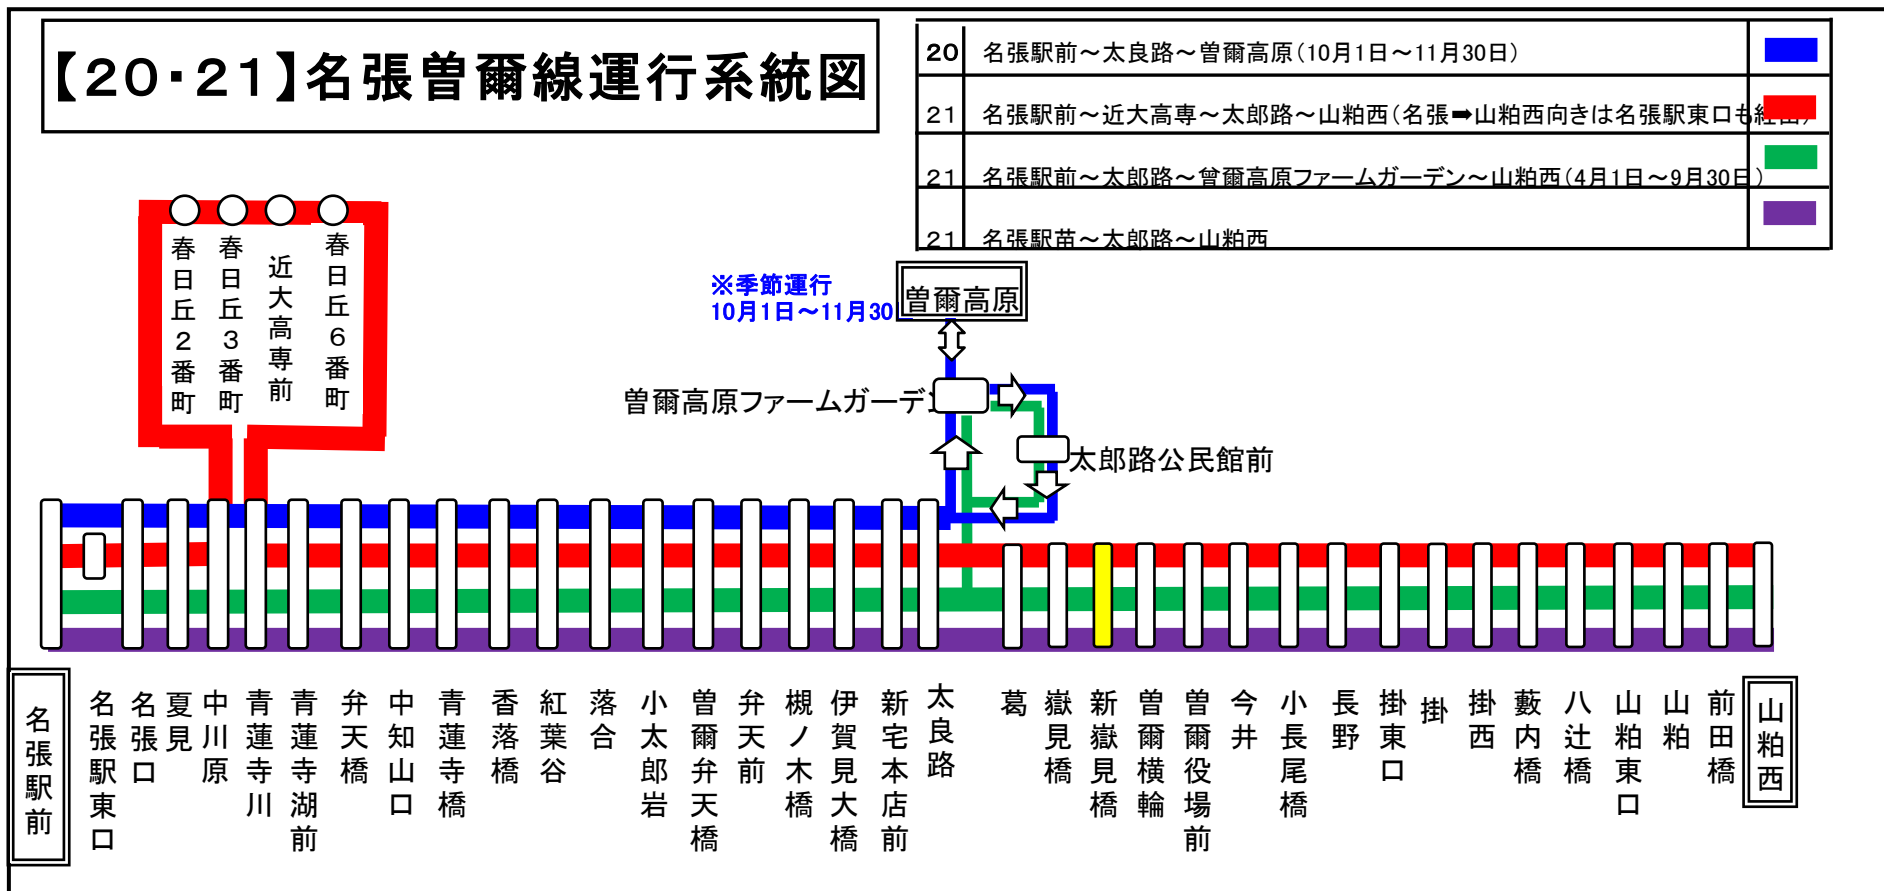

## ※ 下記時刻表は道路反対側でお待ちください

平日時刻表 (Weekdays)															
行先	時刻	7	8	9	10	11	12	13	14	15	16	17	18	19	20
[21] 名張駅前		4		17		32			● 34			近 2			
[21] 曾爾高原ファームガーデン経由 名張駅前									○ 17						

○：4月1日～9月30日の間のみ運転 ●：10月1日～3月31日の間のみ運転  
近：近大高専前経由

土日祝日時刻表 (Weekends)															
行先	時刻	7	8	9	10	11	12	13	14	15	16	17	18	19	20
[21] 名張駅前		4		17		32			● 34			近 2			
[21] 曾爾高原ファームガーデン経由 名張駅前									○ 17						

○：4月1日～9月30日の間のみ運転 ●：10月1日～3月31日の間のみ運転  
近：近大高専前経由

スマートフォンで時刻検索できます!URLはこちら→<http://www.sanco.co.jp/sp/>

**【ご案内】**  
 ●台風、積雪により、お客様の安全が確保されないと思われる場合は運休することがございます。  
 ●道路状況により、大幅に遅延する場合がございますので、あらかじめご了承ください。

**下記期間は日祝日ダイヤで運行します**

お盆期間 8月13日から8月15日

年末年始 12月30日から1月4日