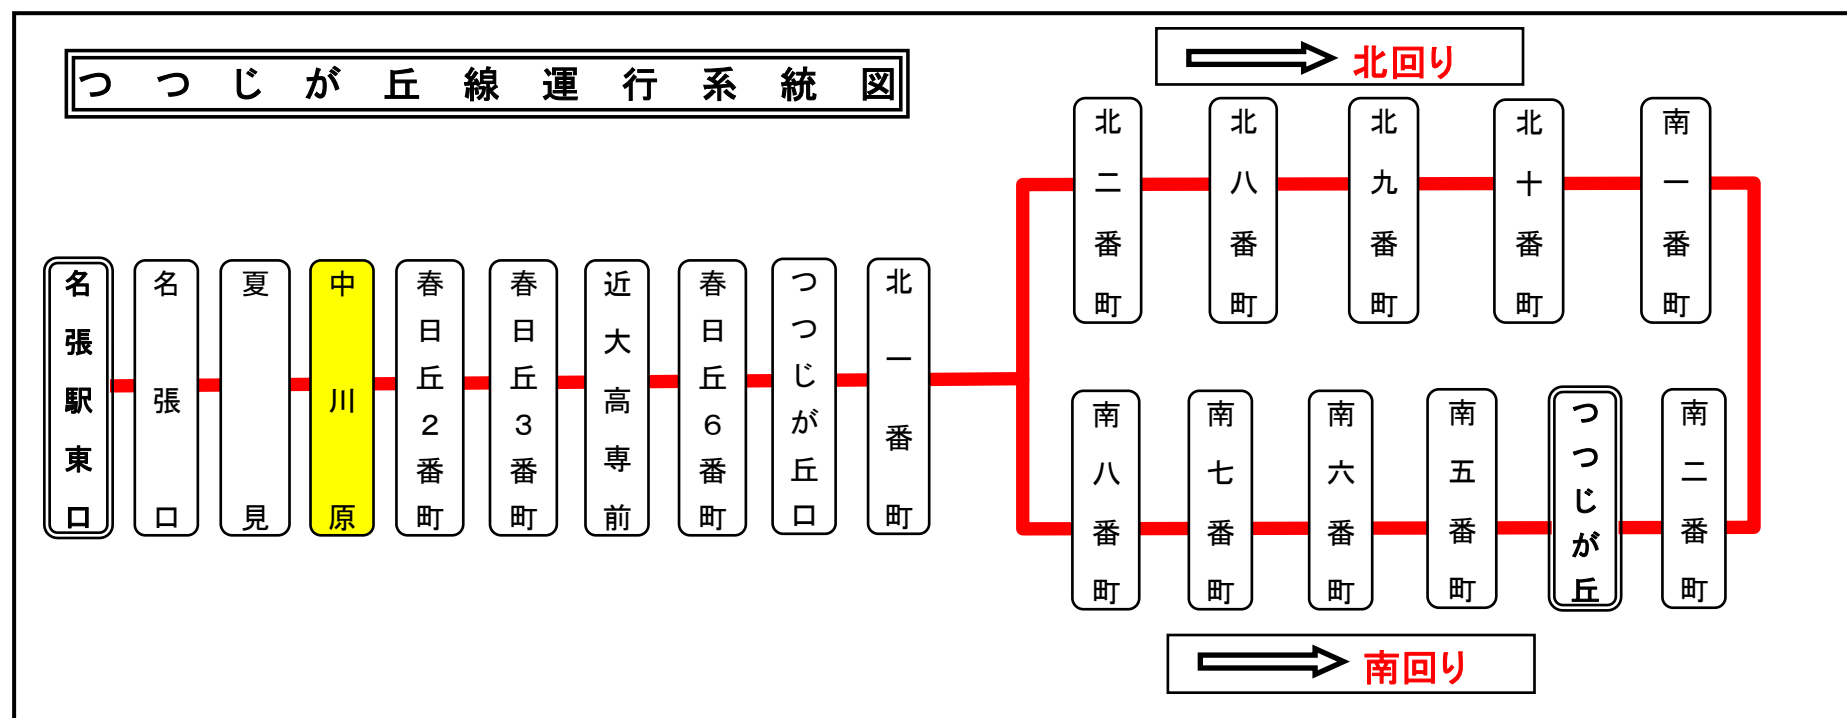

近：近大高専前・太良路経由
 ※：10月1日～11月30日の間のみ運転
 ○：4月1日～9月30日の間のみ運転
 ●：10月1日～3月31日の間のみ運転
 八：つつじが丘南八番町行
 二：つつじが丘北二番町行
 F中川原 01のりば つつじ向き

土日祝日時刻表 (Weekends)																		
行先	時刻	6	7	8	9	10	11	12	13	14	15	16	17	18	19	20	21	22
【21】 山粕西				近 7		● 10			10		55			15				
【21】太良路、ファームガーデン経由 山粕西						○ 10												
【20】 曾爾高原					※ 40	※ 40												
【25】北回り つつじが丘					15	15	15	15	15	15	15	15	15	15	18	0	3	
														40	40	38	ハ 30	
														58			ハ 50	
【26】南回り つつじが丘	43	8	10	51	51	51	51	51	51	51	51	51	51					
		25	30															
		55																

近：近大高専前・太良路経由
 ※：10月1日～11月30日の間のみ運転
 ○：4月1日～9月30日の間のみ運転
 ●：10月1日～3月31日の間のみ運転
 八：つつじが丘南八番町行

スマートフォンで時刻検索できます!URLはこちら→<http://www.sanco.co.jp/sp/>

【ご案内】
 ●台風、積雪により、お客様の安全が確保されないと思われる場合は運休することがございます。
 ●道路状況により、大幅に遅延する場合がございますので、あらかじめご了承ください。

下記期間は日祝日ダイヤで運行します

お盆期間 8月13日から8月15日

年末年始 12月30日から1月4日

バスの現在地が確認できます

名張・伊賀地区
 バスロケーションシステム

スマートフォン

携帯電話

「乗車停留所」と「降車停留所」を選択するだけで、指定した乗車停留所への接近情報が表示されます!
 ※高速バス・コミュニティバス除く