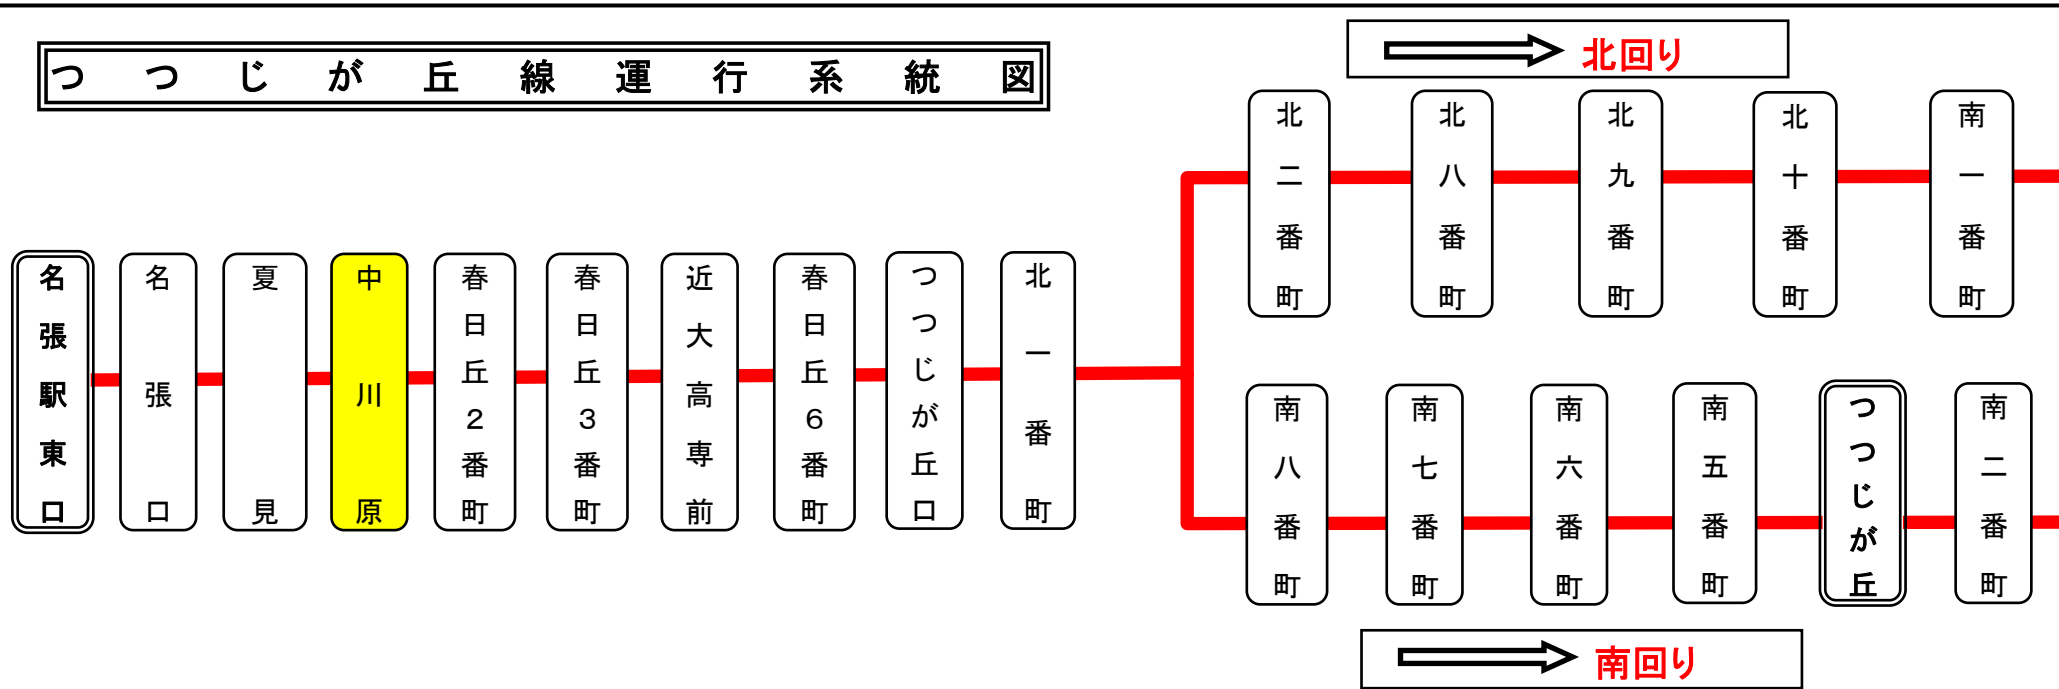

◇:10月1日~11月30日の間運転

F中川原 02のりば 名張向き

スマートフォンで時刻検索できます!URLはこちら→<http://www.sanco.co.jp/sp/>

【ご案内】

- 台風、積雪により、お客様の安全が確保されないと思われる場合は運休することがございます。
- 道路状況により、大幅に遅延する場合がございますので、あらかじめご了承ください。

つつじが丘線運行系統図

下記期間は日祝日ダイヤで運行します

お盆期間 8月13日から8月15日

年末年始 12月30日から1月4日

バスの現在地が確認できます

名張・伊賀地区

バスロケーションシステム

「乗車停留所」と「降車停留所」を選択するだけで、指定した乗車停留所への接近情報が表示されます!

※高速バス・コミュニティバス除く

スマートフォン