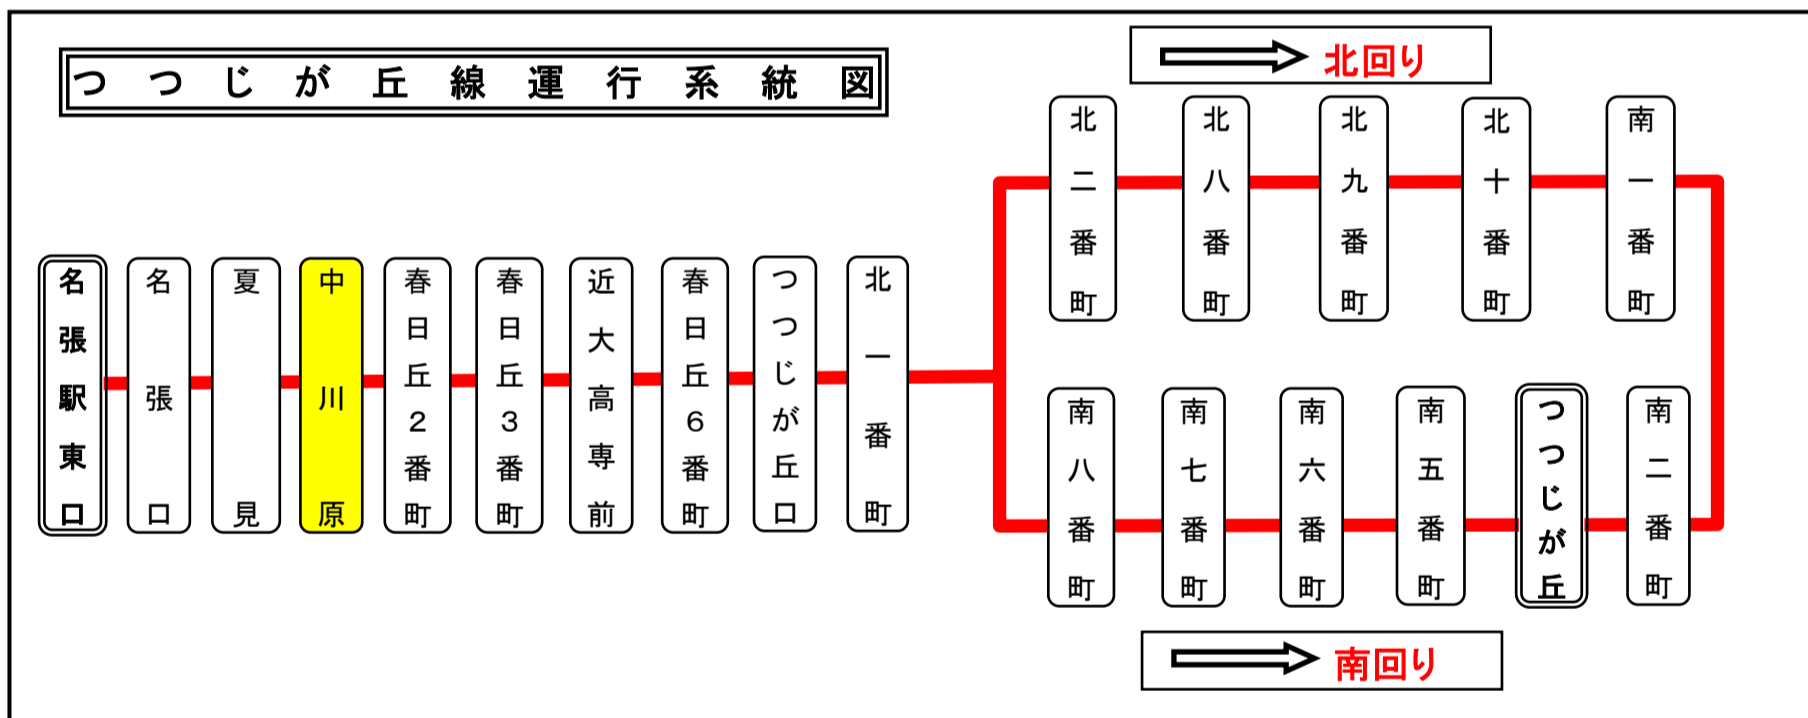

○ : 10月1日~11月30日の間のみ運転

F中川原 02のりば 名張駅向き

土日祝日時刻表 (Weekends)																			
行先	時刻	5	6	7	8	9	10	11	12	13	14	15	16	17	18	19	20	21	22
【20】				39		52			7			◇ 8	◇ 8	40					
【21】名張駅前												9							
【25】	46	27	5	17	37	13	13	13	13	13	13	13	13	13	2	2	0		
【26】名張駅東口		51	30	32		37	37	37	37	37	37	37	37	37	20	22	25		
			47	52											40				

◇ : 10月1日~11月30日の間運転

スマートフォンで時刻検索できます!URLはこちら→<http://www.sanco.co.jp/sp/>

【ご案内】

- 台風、積雪により、お客様の安全が確保されないと思われる場合は運休することがございます。
- 道路状況により、大幅に遅延する場合がございますので、あらかじめご了承ください。

下記期間は日祝日ダイヤで運行します

お盆期間 8月13日から8月15日

年末年始 12月30日から1月4日