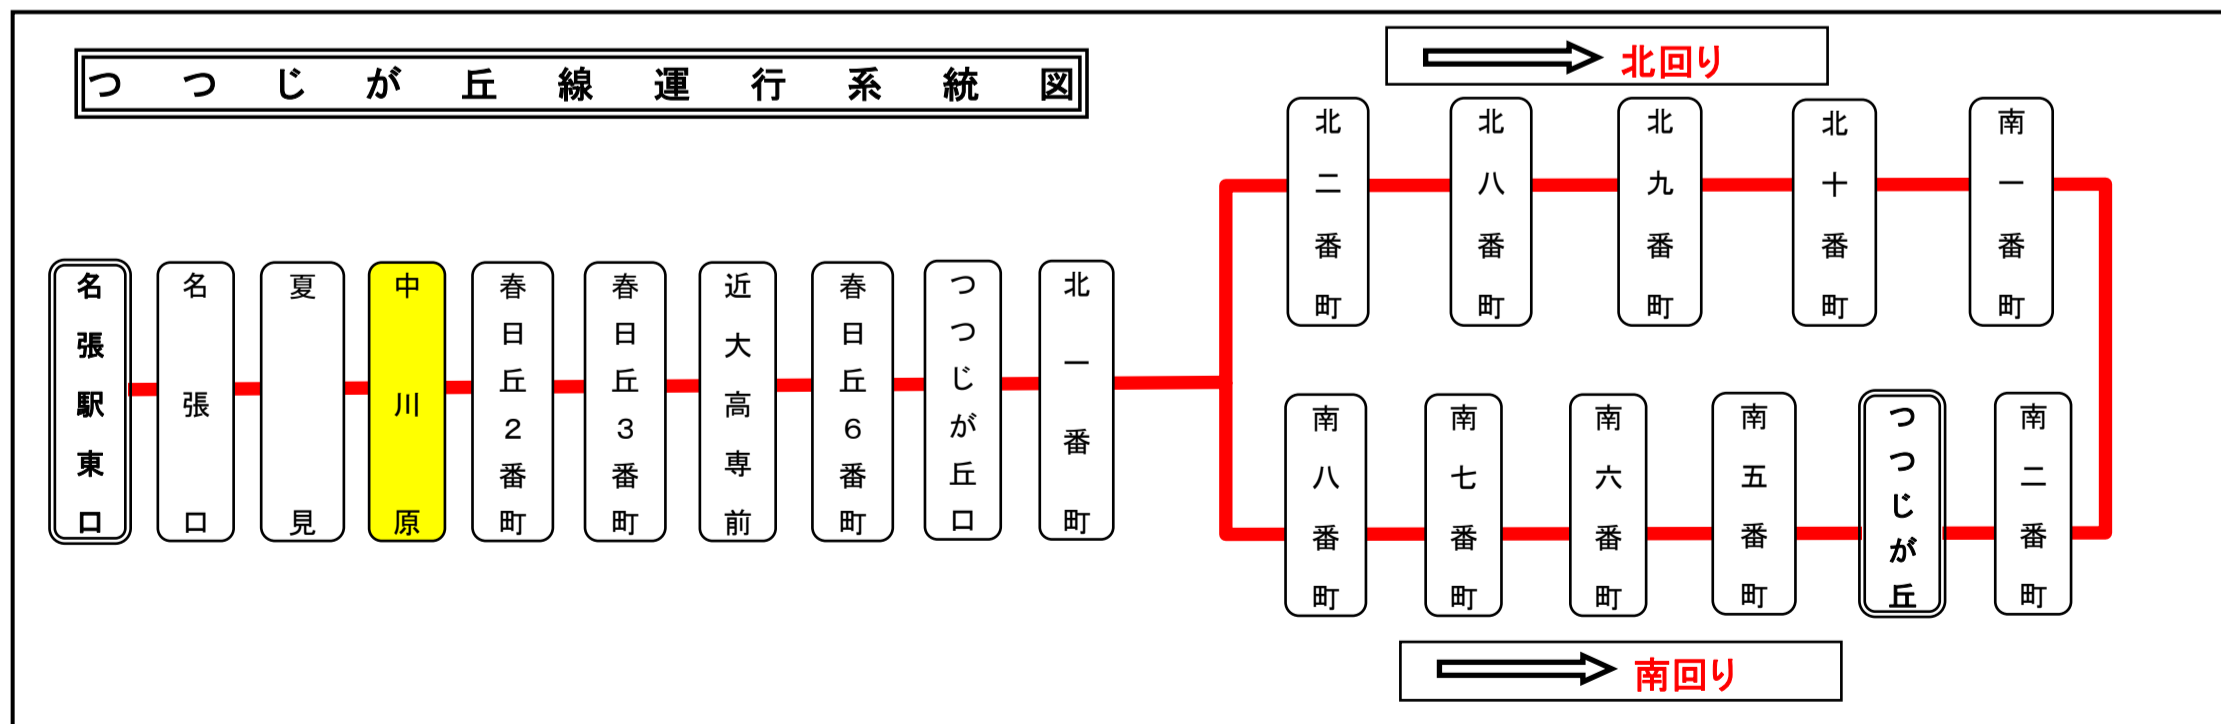

近: 近大高専前・太良路経由
※: 10月1日～11月30日の間のみ運転
八: つつじが丘南八番町行き
○: 4月1日～11月30日の間のみ運転
二: つつじが丘北二番町行き
●: 12月1日～3月31日の間のみ運転
F中川原 01のりば つつじ向き

土日祝日時刻表 (Weekends)																		
行先	時刻	6	7	8	9	10	11	12	13	14	15	16	17	18	19	20	21	22
【21】 山粕西				近 12		● 10			2		50			15				
【21】太良路、ファームガーデン経由 山粕西						○ 10												
【20】 曾爾高原					※ 40	※ 40												
【25】北回り つつじが丘					15	25	25	25	25	25	25	15	25	15	18	20	5	
														45	50		ハ 50	
【26】南回り つつじが丘	52	25	30	51	55	55	55	55	55	51	51	51	51					
		55																

近: 近大高専前・太良路経由
※: 10月1日～11月30日の間のみ運転
八: つつじが丘南八番町行き
○: 4月1日～11月30日の間のみ運転
二: つつじが丘北二番町行き
●: 12月1日～3月31日の間のみ運転
F中川原 01のりば つつじ向き

スマートフォンで時刻検索できます! URLはこちら→<http://www.sanco.co.jp/sp/>

【ご案内】

- 台風、積雪により、お客様の安全が確保されないと思われる場合は運休することがございます。
- 道路状況により、大幅に遅延する場合がございますので、あらかじめご了承ください。

下記期間は日祝日ダイヤで運行します

お盆期間 8月13日から8月15日

年末年始 12月30日から1月4日

バスの現在地が確認できます

名張・伊賀地区

バスロケーションシステム

スマートフォン

「乗車停留所」と「降車停留所」を選択するだけで、指定した乗車停留所への接近情報が表示されます!
※ 高速バス・コミュニティバス除く

お盆期間 8月13日から8月15日

年末年始 12月30日から1月4日

バスの現在地が確認できます

名張・伊賀地区

バスロケーションシステム

「乗車停留所」と「降車停留所」を選択するだけで、指定した乗車停留所への接近情報が表示されます!

※高速バス・コミュニティバス除く

スマートフォン