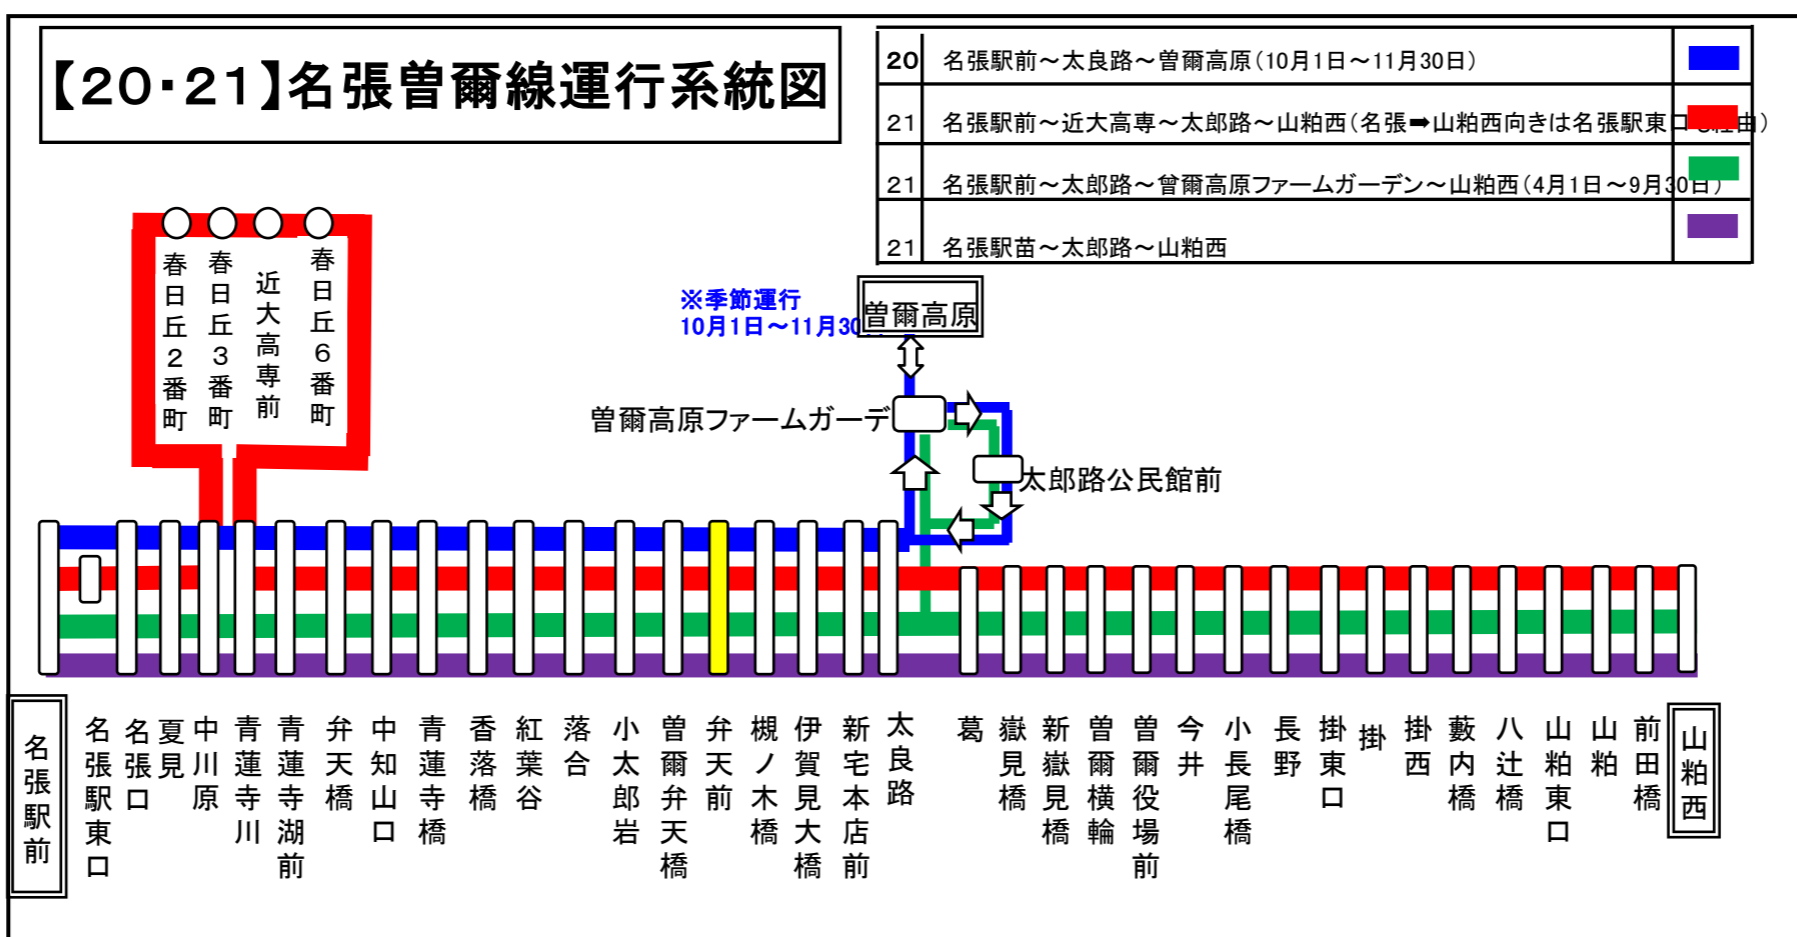

弁天前(べんてんまえ)														共用	
平日時刻表(Weekdays)															
行先	時刻	7	8	9	10	11	12	13	14	15	16	17	18	19	20
【20】		11		24		39			41	※ 40		近 9			
【21】名張駅前															
※：10月1日～11月30日の間のみ運転 近：近大高専前経由															
土日祝日時刻表(Weekends)															
行先	時刻	7	8	9	10	11	12	13	14	15	16	17	18	19	20
【20】		11		24		39			※ 40	※ 40		近 9			
【21】名張駅前									41						
※：10月1日～11月30日の間のみ運転 近：近大高専前経由															
※ 下記時刻表は道路反対側でお待ちください															
平日時刻表(Weekdays)															
行先	時刻	7	8	9	10	11	12	13	14	15	16	17	18	19	20
【21】			38		● 38			38			23		43		
山粕西															
【21】曾爾高原ファームガーデン経由					○ 38										
山粕西															
【20】					※ 8										
曾爾高原															
○：4月1日～9月30日の間のみ運転 ●：10月1日～3月31日の間のみ運転 ※：10月1日～11月30日の間のみ運転															
土日祝日時刻表(Weekends)															
行先	時刻	7	8	9	10	11	12	13	14	15	16	17	18	19	20
【21】			38		● 38			38			23		43		
山粕西															
【21】曾爾高原ファームガーデン経由					○ 38										
山粕西															
【20】					※ 8	※ 8									
曾爾高原															
○：4月1日～9月30日の間のみ運転 ●：10月1日～3月31日の間のみ運転 ※：10月1日～11月30日の間のみ運転															

スマートフォンで時刻検索できます!URLはこちら→<http://www.sanco.co.jp/sp/>

この路線は、補助金によって運行を維持しております。
皆様のご利用が、明日のバス路線を支えます。

天候・その他道路状況により遅れる場合又は運行を見合わせる場合がありますので、予めご了承ください。

下記期間は日祝日ダイヤで運行します

お盆期間 8月13日から8月15日

年末年始 12月30日から1月4日

バスの現在地が確認できます

名張・伊賀地区

スマートフォン

バスロケーションシステム

「乗車停留所」と「降車停留所」を選択するだけで、指定した乗車停留所への接近情報が表示されます!
※高速バス・コミュニティバス除く

携帯電話

この路線は、補助金によって運行を維持しております。

バスに関するお問い合わせ(忘れ物・チャーターバス等)は
三重交通 伊賀営業所
(0595) 66-3715