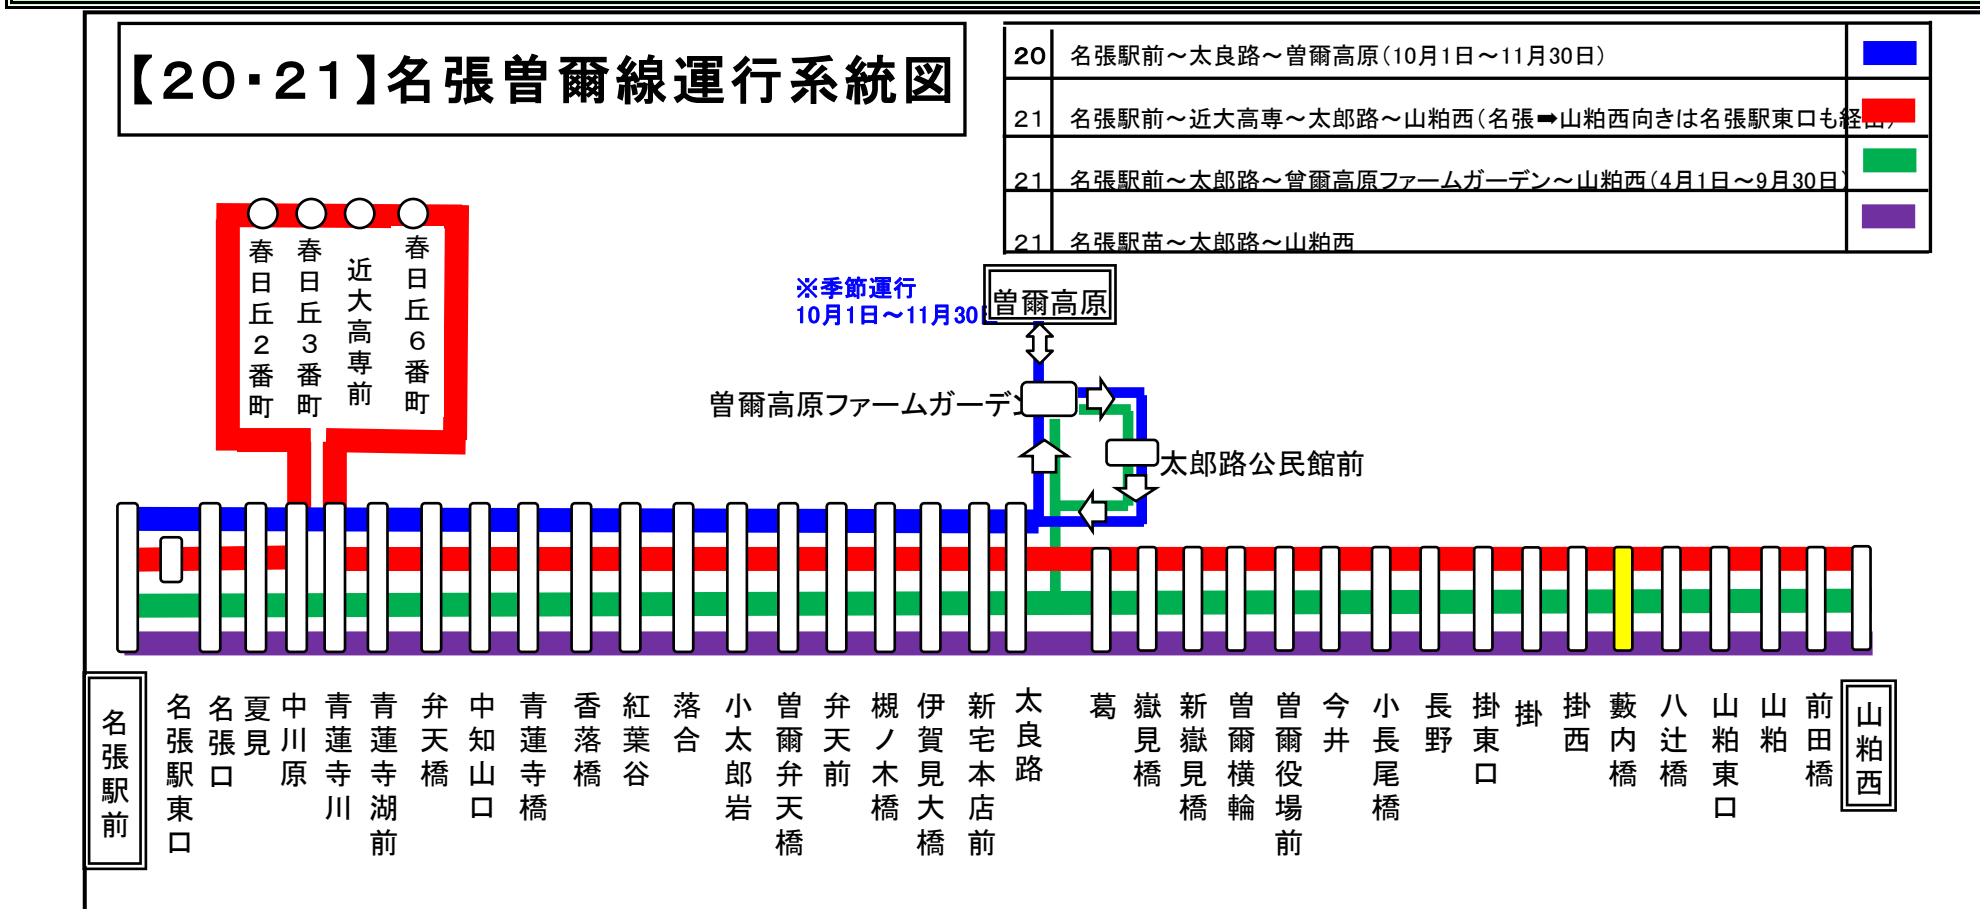

## ※ 下記時刻表は道路反対側でお待ちください

平日時刻表 (Weekdays)															
行先	時刻	6	7	8	9	10	11	12	13	14	15	16	17	18	19
【21】 名張駅前		58			11		26			● 28		近 56			
【21】曾爾高原ファームガーデン経由 名張駅前										○ 11					

○：4月1日～9月30日の間のみ運転 ●：10月1日～3月31日の間のみ運転  
近：近大高専前経由

スマートフォンで時刻検索できます!URLはこちら→<http://www.sanco.co.jp/sp/>

**【ご案内】**  
 ●台風、積雪により、お客様の安全が確保されないと思われる場合は運休することがございます。  
 ●道路状況により、大幅に遅延する場合がございますので、あらかじめご了承ください。

<b>下記期間は日祝日ダイヤで運行します</b>	<b>バスの現在地が確認できます</b> <b>名張・伊賀地区</b> <b>バスロケーションシステム</b>
<b>お盆期間 8月13日から8月15日</b>	<small>スマートフォン</small> 
<b>年末年始 12月30日から1月4日</b>	<small>携帯電話</small> 