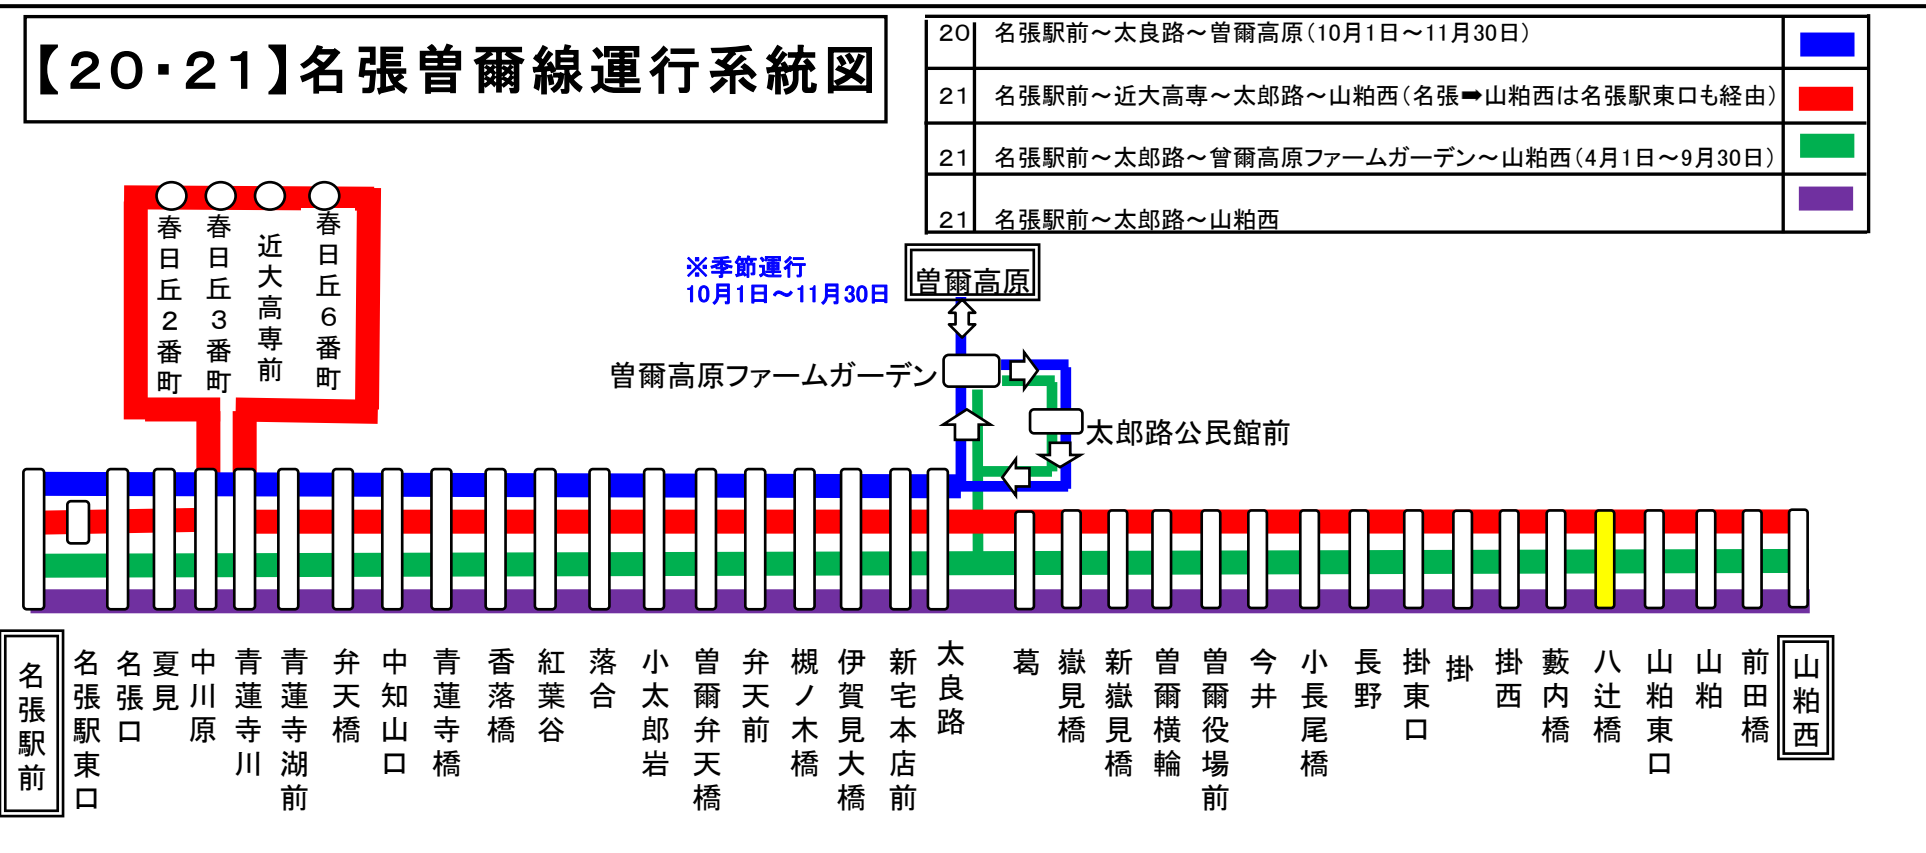

土日祝日時刻表(Weekends)															
行先	時刻	6	7	8	9	10	11	12	13	14	15	16	17	18	19
[21] 山粕西				58		● 53 ○ 7			45			33		58	
○：4月1日～9月30日の間のみ運転 ●：10月1日～3月31日の間のみ運転															

スマートフォンで時刻検索できます!URLはこちら→<http://www.sanco.co.jp/sp/>

【ご案内】

- 台風、積雪により、お客様の安全が確保されないと思われる場合は運休することがございます。
- 道路状況により、大幅に遅延する場合がございますので、あらかじめご了承ください。

【20・21】名張曾爾線運行系統図

下記期間は日祝日ダイヤで運行します
お盆期間 8月13日から8月15日
年末年始 12月30日から1月4日

バスの現在地が確認できます

名張・伊賀地区

バスロケーションシステム

スマートフォン