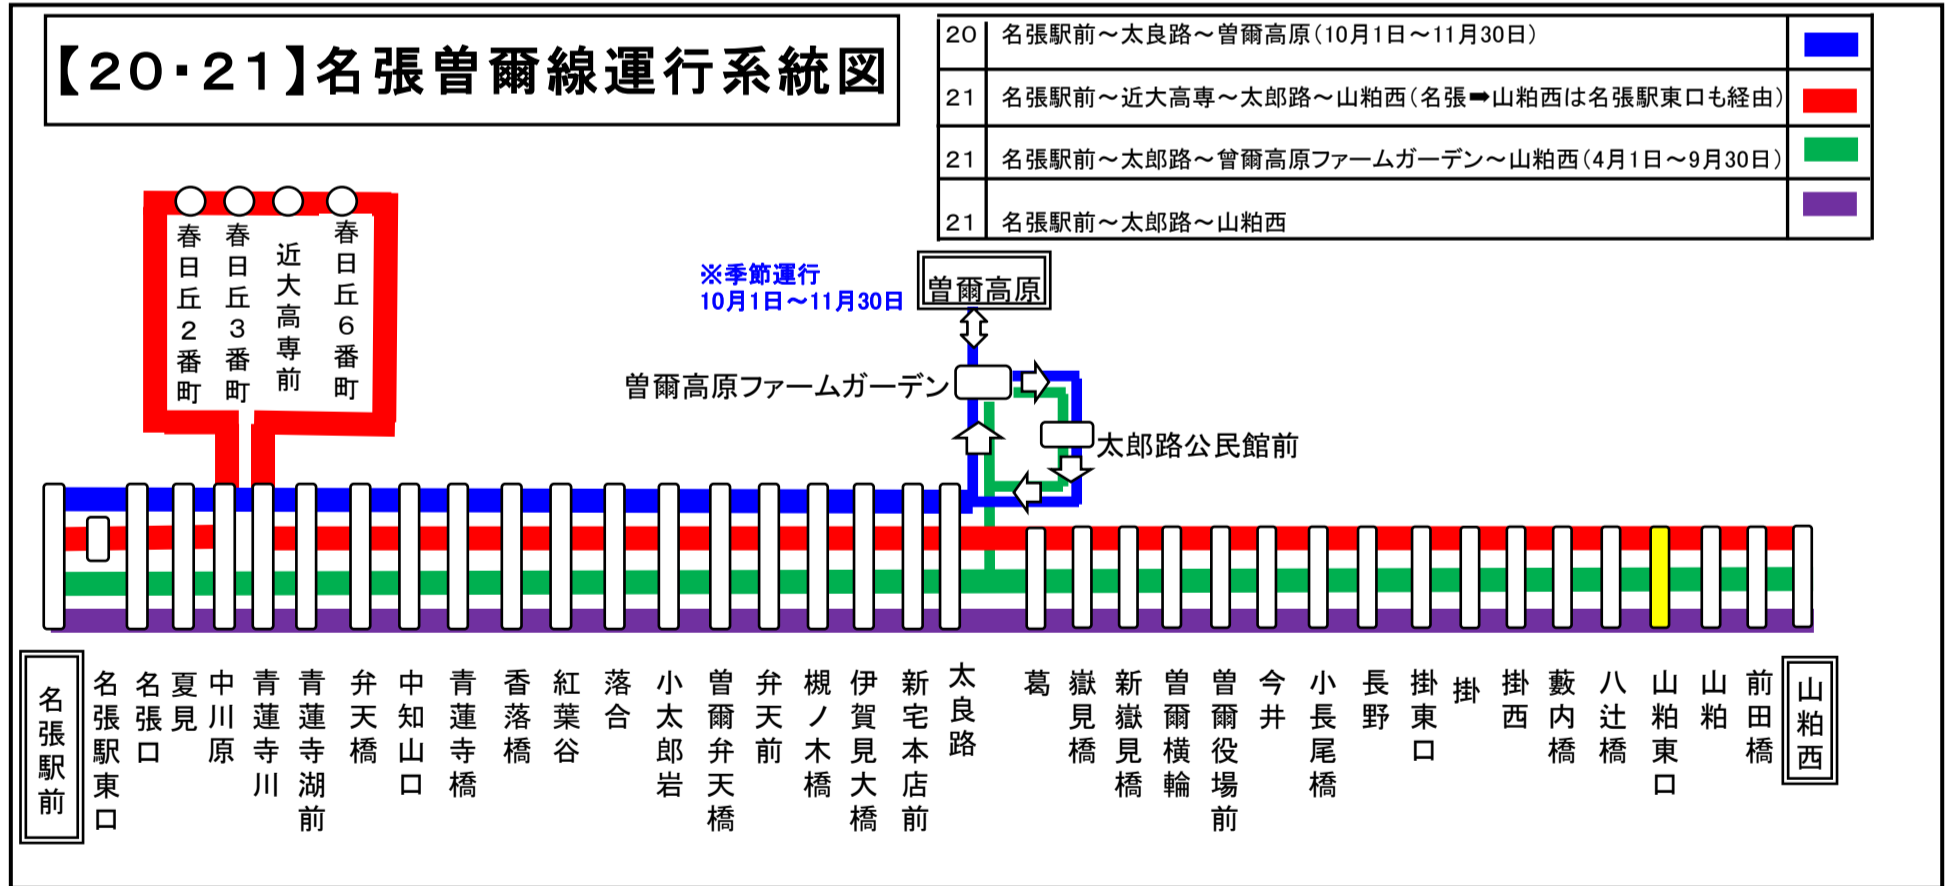

山粕東口 02のりば 名張向き

土日祝日時刻表(Weekends)															
行先	時刻	6	7	8	9	10	11	12	13	14	15	16	17	18	19
[21] 名張駅前		55			18		28			● 25		近 53			
[21] 曾爾高原ファームガーデン経由 名張駅前										○ 8					
○ : 4月1日～9月30日の間のみ運転 ● : 10月1日～3月31日の間のみ運転 近 : 近大高専前経由															

山粕東口 02のりば 名張向き

スマートフォンで時刻検索できます!URLはこちら→<http://www.sanco.co.jp/sp/>

【ご案内】
 ●台風、積雪により、お客様の安全が確保されないと思われる場合は運休することがございます。
 ●道路状況により、大幅に遅延する場合がございますので、あらかじめご了承ください。

下記期間は日祝日ダイヤで運行します

お盆期間 8月13日から8月15日

年末年始 12月30日から1月4日