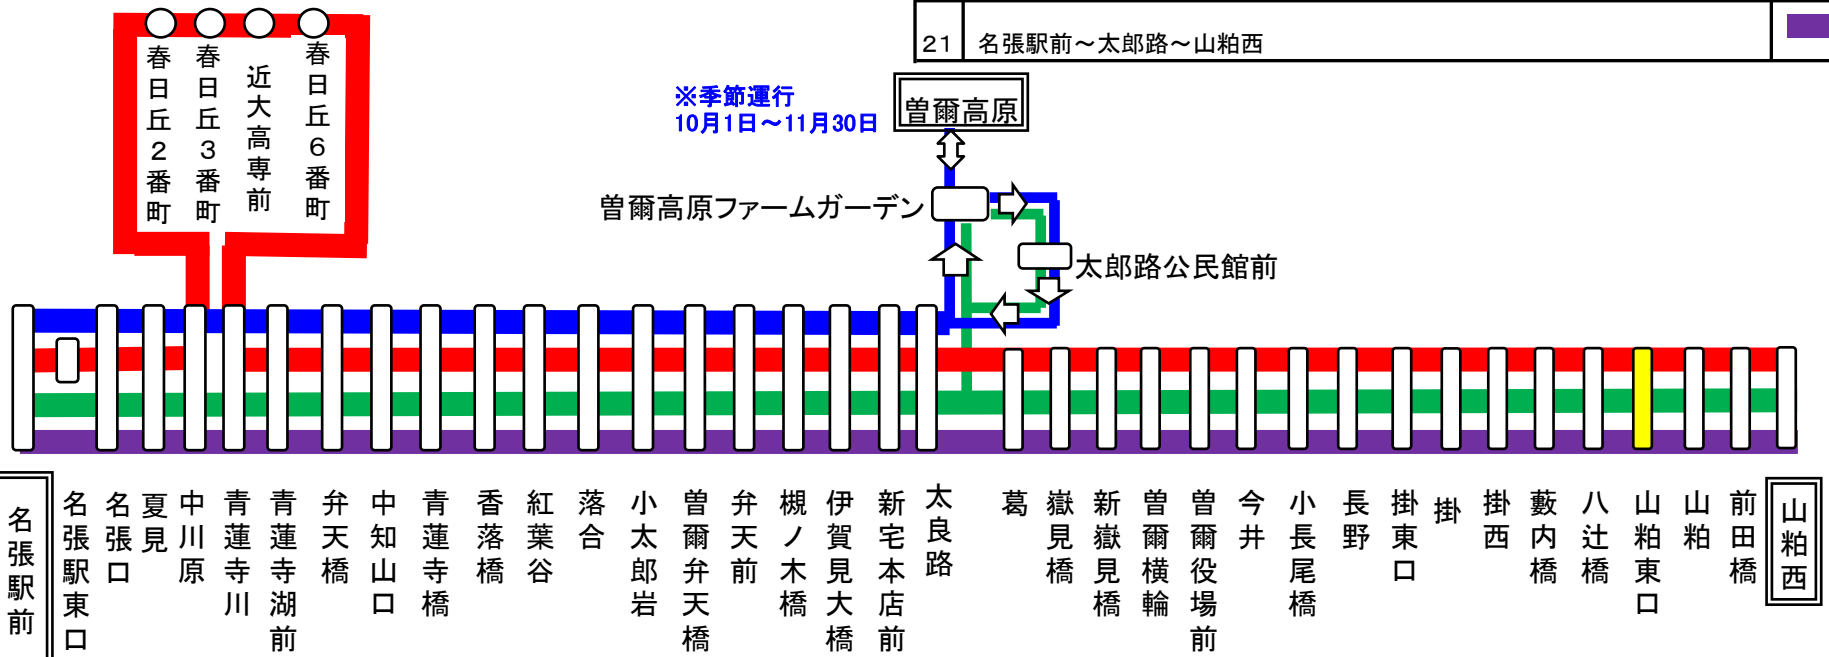

行先	時刻	6	7	8	9	10	11	12	13	14	15	16	17	18	19
【21】 山粕西					0	● 55	○ 9		47			35			0

○：4月1日～9月30日の間のみ運転

●：10月1日～3月31日の間のみ運転

山粕東口 01のりば 山粕向き

スマートフォンで時刻検索できます!URLはこちら→<http://www.sanco.co.jp/sp/>

【ご案内】

- 台風、積雪により、お客様の安全が確保されないと思われる場合は運休することがございます。
- 道路状況により、大幅に遅延する場合がございますので、あらかじめご了承ください。

【20・21】名張曾爾線運行系統図

20	名張駅前～太良路～曾爾高原(10月1日～11月30日)	
21	名張駅前～近大高専～太郎路～山粕西(名張→山粕西は名張駅東口も経由)	
21	名張駅前～太郎路～曾爾高原ファームガーデン～山粕西(4月1日～9月30日)	
21	名張駅前～太郎路～山粕西	

下記期間は日祝日ダイヤで運行します

お盆期間 8月13日から8月15日

年末年始 12月30日から1月4日

バスの現在地が確認できます

山粕東口(やまがすひがしぐち)														名張向き	
平日時刻表(Weekdays)															
行先	時刻	6	7	8	9	10	11	12	13	14	15	16	17	18	19
[21] 名張駅前		55			18		28			● 25		近 53			
[21] 曾爾高原ファームガーデン経由 名張駅前										○ 8					
○ : 4月1日～9月30日の間のみ運転 ● : 10月1日～3月31日の間のみ運転 近 : 近大高専前経由															

山粕東口 02のりば 名張向き

スマートフォンで時刻検索できます!URLはこちら→<http://www.sanco.co.jp/sp/>

【ご案内】
 ●台風、積雪により、お客様の安全が確保されないと思われる場合は運休することがございます。
 ●道路状況により、大幅に遅延する場合がございますので、あらかじめご了承ください。

下記期間は日祝日ダイヤで運行します

お盆期間 8月13日から8月15日

年末年始 12月30日から1月4日