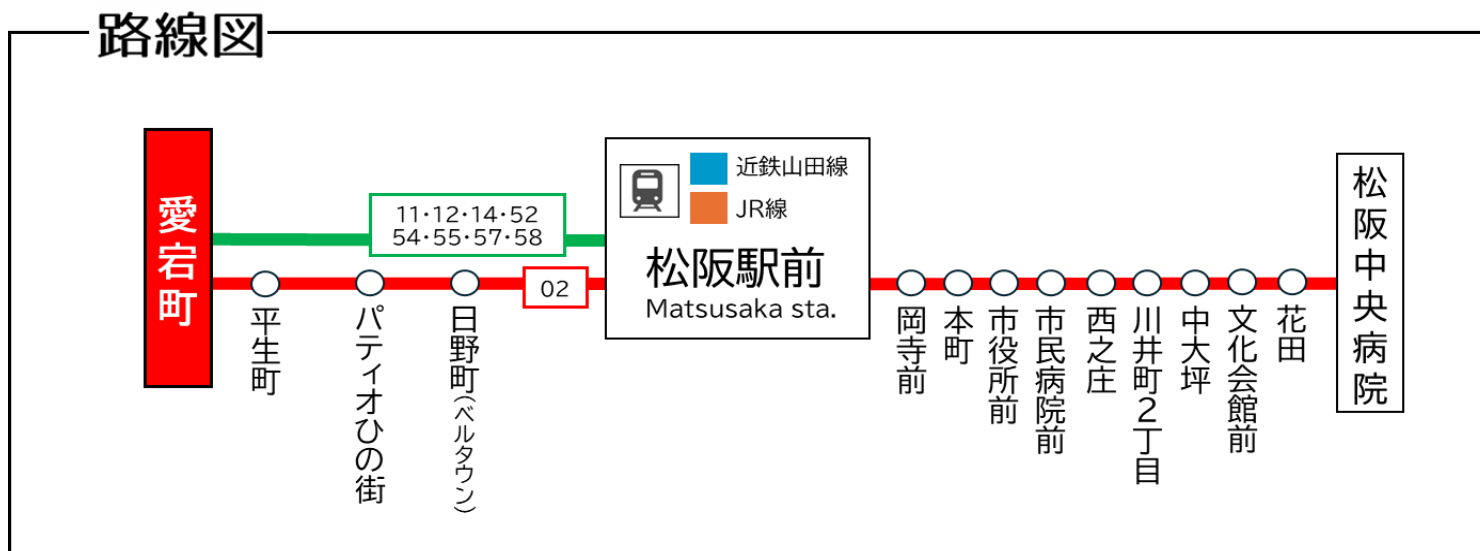

平日時刻表 (Weekdays)																	
行先	時刻	6	7	8	9	10	11	12	13	14	15	16	17	18	19	20	21
【11】 【54】		37	04	08	39	25	03	09	03	05	43	06	07	28	09	09	
【12】 【55】 松阪駅前			05	21	40		40	55	06	40		08	20	30	40		
【14】 【57】			24	31			55		09	48		15	25		45		
【52】 【58】			30	58								30	55				
			37									50					
【02】 パティオひの街経由 松阪駅前			35	45								05	00	10	10	28	13
													25	40	43		
													50				
【02】 パティオひの街・松阪駅前経由 松阪中央病院		38	04		30	30	15	00	15	00	15	25					
			55					45	30	45	45						

土休日時刻表 (Weekends)																	
行先	時刻	6	7	8	9	10	11	12	13	14	15	16	17	18	19	20	21
【11】 【54】			10	06	24	25	40	25	03	25	59	06	09	49	45		
【12】 【55】 松阪駅前			37	09		38		49	06	40		08	20				
【14】 【57】			48	57		49				49		30	50				
【52】 【58】				58									55				
【02】 パティオひの街経由 松阪駅前		43						42			30		05	15	15	23	
【02】 パティオひの街・松阪駅前経由 松阪中央病院				00	05	00	10		15			25					

愛宕町（松阪） 01のりば

8月13日～8月15日の間、および12月30日～1月4日の間は休日ダイヤで運行します。

**ごあんない**

**ご乗車方法**

**乗車** 発車時間が近づきましたら  
バス停のポール近くでお待ちください

カードは読み取り機にタッチ  
現金でお支払いの場合は整理券  
をお取りください

**降車** お降りの際は  
降車ボタンでお知らせください

～現金でお支払いの場合～  
前方の運賃表示器が示します金額を  
運賃箱に入れてください  
おつりは出ませんから、運賃箱で両替願います