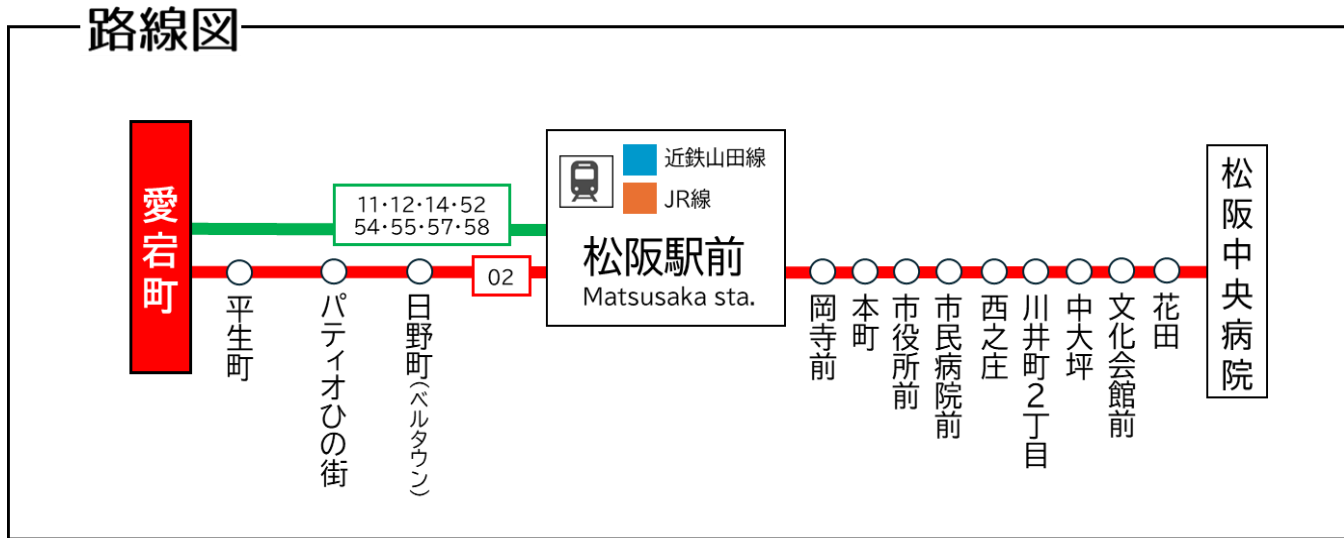

平日時刻表 (Weekdays)																	
行先	時刻	6	7	8	9	10	11	12	13	14	15	16	17	18	19	20	21
[11] [54]		37	04	08	39	25	03	09	03	05	43	06	07	28	09	09	
[12] [55] 松阪駅前			05	21	40		40	55	06	40		08	20	30	40		
[14] [57]			24	31			55		09	48		15	25		45		
[52] [58]			30	58								30	55				
			37									50					
[02] パティオひの街経由 松阪駅前			35	45								05	00	10	10	28	13
													25	40	43		
													50				
[02] パティオひの街・松阪駅前経由 松阪中央病院		38	04		30	30	15	00	15	00	15	25					
			51					45		30	45	45					
土休日時刻表 (Weekends)																	
行先	時刻	6	7	8	9	10	11	12	13	14	15	16	17	18	19	20	21
[11] [54]			10	06	24	25	40	25	03	25	59	06	09	49	45		
[12] [55] 松阪駅前			37	09		38		49	06	40		08	20				
[14] [57]			48	57		49				49		30	50				
[52] [58]				58									55				
[02] パティオひの街経由 松阪駅前		43						42			30		05	15	15	23	
[02] パティオひの街・松阪駅前経由 松阪中央病院				00	05	00	10		15			25					

愛宕町（松阪）01のりば

8月13日～8月15日の間、および12月30日～1月4日の間は休日ダイヤで運行します。

**ごあんない**

**ご乗車方法**

**乗車** 発車時間が近づきましたら  
バス停のポール近くでお待ちください

カードは読み取り機にタッチ  
現金でお支払いの場合は整理券  
をお取りください

**降車** お降りの際は  
降車ボタンでお知らせください

～現金でお支払いの場合～  
前方の運賃表示器が示します金額を  
運賃箱に入れてください  
おつりは出ませんから、運賃箱で両替願います