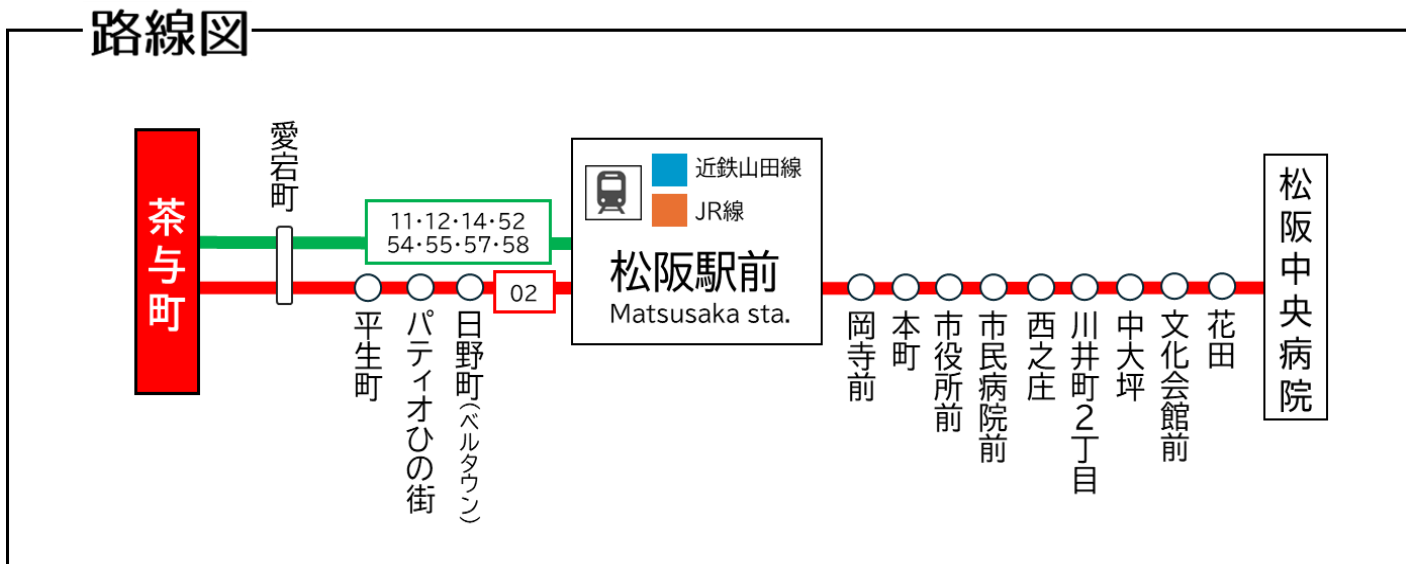

平日時刻表 (Weekdays)																	
行先	時刻	6	7	8	9	10	11	12	13	14	15	16	17	18	19	20	21
【11】 【54】		36	03	07	38	24	02	08	02	04	42	05	06	27	08	08	
【12】 【55】 松阪駅前			04	20	39		39	54	05	39		07	19	29	39		
【14】 【57】			23	30			54		08	47		14	24		44		
【52】 【58】			29	57								29	54				
			36									49					
【02】 パティオひの街経由 松阪駅前			34	44								04	24	09	09	27	12
												59	49	39	42		
【02】 パティオひの街・松阪駅前経由 松阪中央病院		37	03		29	29	14	44	14	29	14	24					
			50				59		59		44	44					
土休日時刻表 (Weekends)																	
行先	時刻	6	7	8	9	10	11	12	13	14	15	16	17	18	19	20	21
【11】 【54】			09	05	23	24	39	24	02	24	58	05	08	48	44		
【12】 【55】 松阪駅前			36	08		37		48	05	39		07	19				
【14】 【57】			47	56		48				48		29	49				
【52】 【58】				57									54				
【02】 パティオひの街経由 松阪駅前		42						41			29		04	14	14	22	
【02】 パティオひの街・松阪駅前経由 松阪中央病院			59		04		09		14			24					
					59												

茶与町 01のりば

8月13日～8月15日の間、および12月30日～1月4の間は休日ダイヤで運行します。

ごあんない

**ご乗車方法**

**乗車** 発車時間が近づきましたら  
バス停のポール近くでお待ちください

カードは読み取り機にタッチ  
現金でお支払いの場合は整理券  
をお取りください

**降車** お降りの際は  
降車ボタンでお知らせください

～現金でお支払いの場合～  
前方の運賃表示器が示します金額を  
運賃箱に入れてください  
おつりは出ませんから、運賃箱で両替願います

三瀬谷：54系統 三瀬谷行き。道の駅奥伊勢おおいには停車しません。 大石：11系統 大石行き。大石から先にはまいりません。  
ア：アドバンスモール経由 阿：阿波曽経由です。相可一区～三疋田には停車しません。 工：工業団地経由  
下：下蛸路に停車します 学：射和には停車しません

夏：夏ダイヤ (3月～9月の間運行。なお4/1～4/5・7/18～8/31・3/26～3/31は運休。)  
冬：冬ダイヤ (10月～2月の間運行。なお12/24～1/7は運休。)  
★：学校休校期間のみ運行します。2026年度は、4/1～4/5・7/18～8/31・12/24～1/7・3/26～3/31の間中は運行。

茶与町 02のりば

8月13日～8月15日の間、および12月30日～1月4日の間は休日ダイヤで運行します。