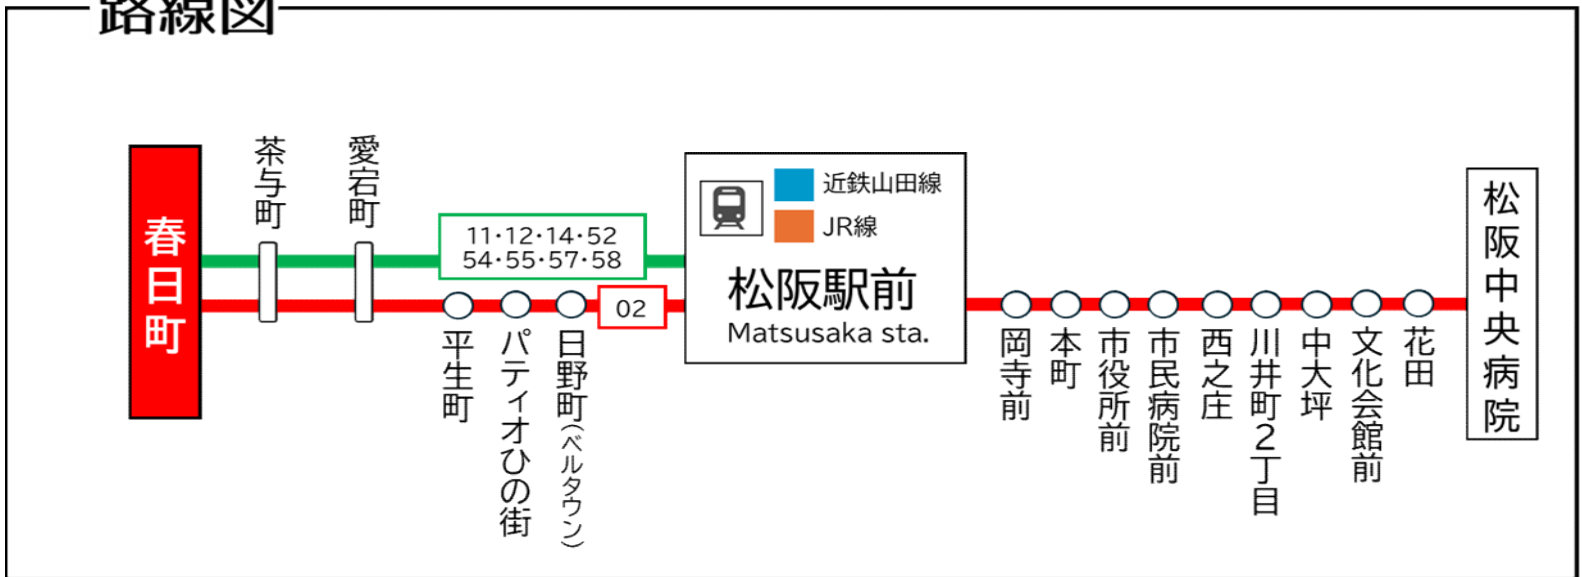

平日時刻表 (Weekdays)

行先	時刻	6	7	8	9	10	11	12	13	14	15	16	17	18	19	20	21
【11】 【54】		35	02	06	37	23	01	07	01	03	41	04	05	26	07	07	
【12】 【55】 松阪駅前			03	19	38		38	53	04	38		06	18	28	38		
【14】 【57】			22	29			53		07	46		13	23		43		
【52】 【58】			28	56								28	53				
			35									48					
【02】 パティオひの街経由 松阪駅前			33	43								03	23	08	08	26	11
												58	48	38	41		
【02】 パティオひの街・松阪駅前経由 松阪中央病院		36	02		28	28	13	43	13	28	13	23					
			53				58	58	43	43							

土休日時刻表 (Weekends)

行先	時刻	6	7	8	9	10	11	12	13	14	15	16	17	18	19	20	21
【11】 【54】			08	04	22	23	38	23	01	23	57	04	07	47	43		
【12】 【55】 松阪駅前			35	07		36		47	04	38		06	18				
【14】 【57】			46	55		47				47		28	48				
【52】 【58】				56									53				
【02】 パティオひの街経由 松阪駅前		41						40			28		03	13	13	21	
【02】 パティオひの街・松阪駅前経由 松阪中央病院			58		03		08		13			23					
					58												

春日町（松阪） 01のりば

8月13日～8月15日の間、および12月30日～1月4日の間は休日ダイヤで運行します。

路線図

ごあんない

ご乗車方法

■乗車 発車時間が近づきましたら
バス停のポール近くでお待ちください

カードは読み取り機にタッチ
現金でお支払いの場合は整理券
をお取りください

■降車 お降りの際は
降車ボタンでお知らせください

8月13日~8月15日の間、および12月30日~1月4日の間は休日ダイヤで運行します。