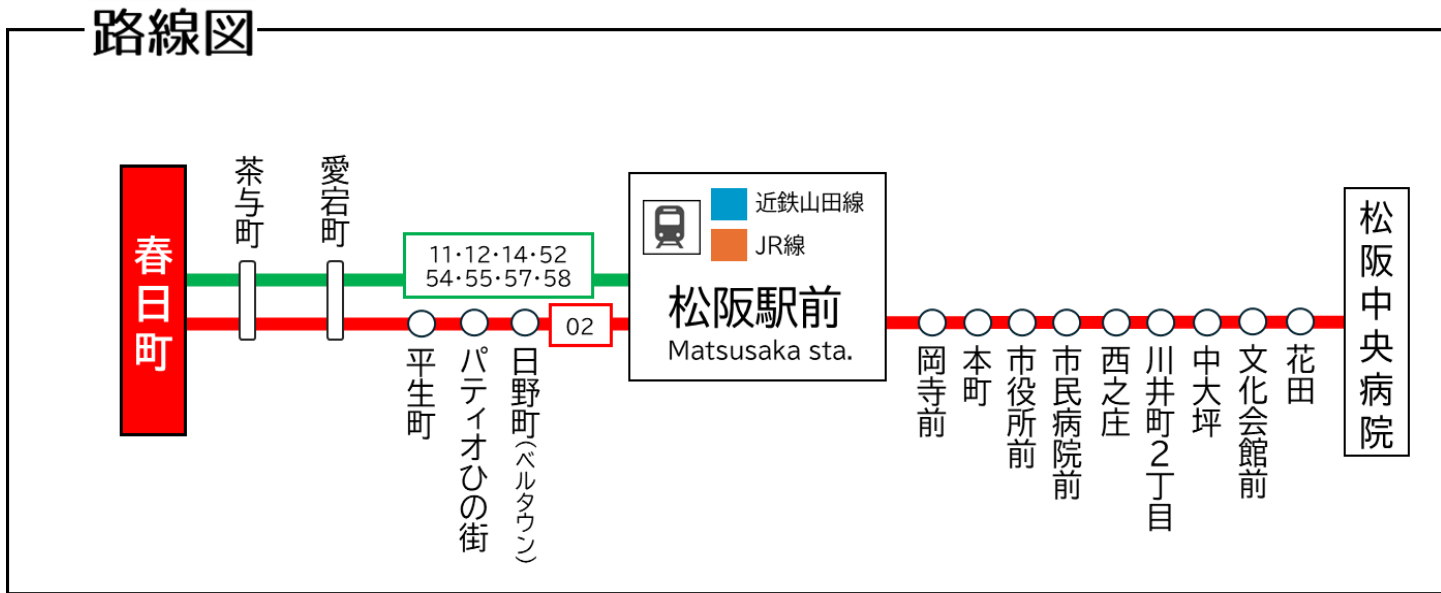

平日時刻表 (Weekdays)																	
行先	時刻	6	7	8	9	10	11	12	13	14	15	16	17	18	19	20	21
【11】 【54】		35	02	06	37	23	01	07	01	03	41	04	05	26	07	07	
【12】 【55】 松阪駅前			03	19	38		38	53	04	38		06	18	28	38		
【14】 【57】			22	29			53		07	46		13	23		43		
【52】 【58】			28	56								28	53				
			35									48					
【02】 パティオひの街経由 松阪駅前			33	43								03	23	08	08	26	11
												58	48	38	41		
【02】 パティオひの街・松阪駅前経由 松阪中央病院		36	02		28	28	13	43	13	28	13	23					
			49				58		58		43	43					
土休日時刻表 (Weekends)																	
行先	時刻	6	7	8	9	10	11	12	13	14	15	16	17	18	19	20	21
【11】 【54】			08	04	22	23	38	23	01	23	57	04	07	47	43		
【12】 【55】 松阪駅前			35	07		36		47	04	38		06	18				
【14】 【57】			46	55		47				47		28	48				
【52】 【58】				56									53				
【02】 パティオひの街経由 松阪駅前		41						40			28		03	13	13	21	
【02】 パティオひの街・松阪駅前経由 松阪中央病院			58		03		08		13			23					
					58												

春日町（松阪） 01のりば

8月13日～8月15日の間、および12月30日～1月4日の間は休日ダイヤで運行します。

ごあんない

ご乗車方法

乗車 発車時間が近づきましたら
バス停のポール近くでお待ちください

カードは読み取り機にタッチ
現金でお支払いの場合は整理券
をお取りください

降車 お降りの際は
降車ボタンでお知らせください

～現金でお支払いの場合～
前方の運賃表示器が示します金額を
運賃箱に入れてください
おつりは出ませんから、運賃箱で両替願います

～カードでお支払いの場合～
カードを運賃箱にタッチしてください
(複数人の支払いの場合は乗務員にお知らせください)

お忘れ物・その他に関するお問い合わせ

三重交通 松阪営業所 TEL : 0598-51-5240

三重交通
バスロケーションシステム
バスの現在地がすぐわかる！
ここから確認 →

時刻・運賃は三重交通HPへ

春日町
駅向き

バスに関するお問い合わせ(忘れ物・チャーターバス等)は

三重交通 松阪営業所

春日町（松阪）02のりば

8月13日～8月15日の間、および12月30日～1月4日の間は休日ダイヤで運行します。