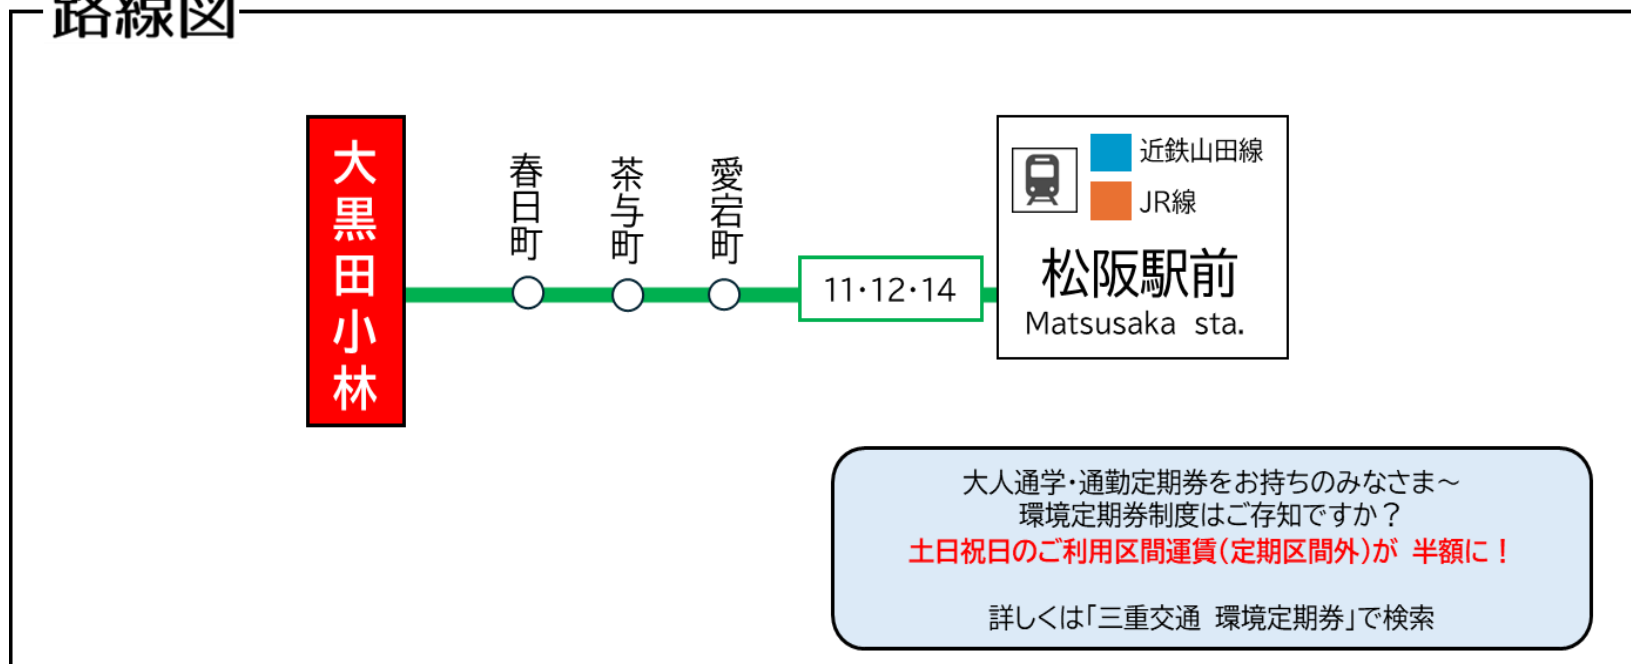

平日時刻表 (Weekdays)														
行先 \ 時刻	6	7	8	9	10	11	12	13	14	15	16	17	18	19
【11】	33	01	04	36	21	51	51	02	01		02	21	26	36
【12】 松阪駅前		20	27								26			
【14】		26									46			
土休日時刻表 (Weekends)														
行先 \ 時刻	6	7	8	9	10	11	12	13	14	15	16	17	18	19
【11】		06	02		21		21	02	21		02	46		
【12】 松阪駅前		44	53								26			
【14】														

大黒田小林（松阪）01のりば

8月13日～8月15日の間、および12月30日～1月4日の間は休日ダイヤで運行します。

路線図

ごあんない

ご乗車方法

乗車 発車時間が近づきましたら
バス停のポール近くでお待ちください

カードは読み取り機にタッチ
現金でお支払いの場合は整理券
をお取りください

降車 お降りの際は
降車ボタンでお知らせください

～現金でお支払いの場合～
前方の運賃表示器が示します金額を
運賃箱に入れてください
おつりは出ませんから、運賃箱で両替願います

～カードでお支払いの場合～
カードを運賃箱にタッチしてください
(複数人の支払いの場合は乗務員にお知らせください)

お忘れ物・その他に関するお問い合わせ

三重交通 松阪営業所 TEL: 0598-51-5240

三重交通バスロケーションシステム
バスの所在地がすぐわかる！

ここから確認 →

時刻・運賃は三重交通HPへ

三重交通

検索

大黒田小林
松阪駅向き