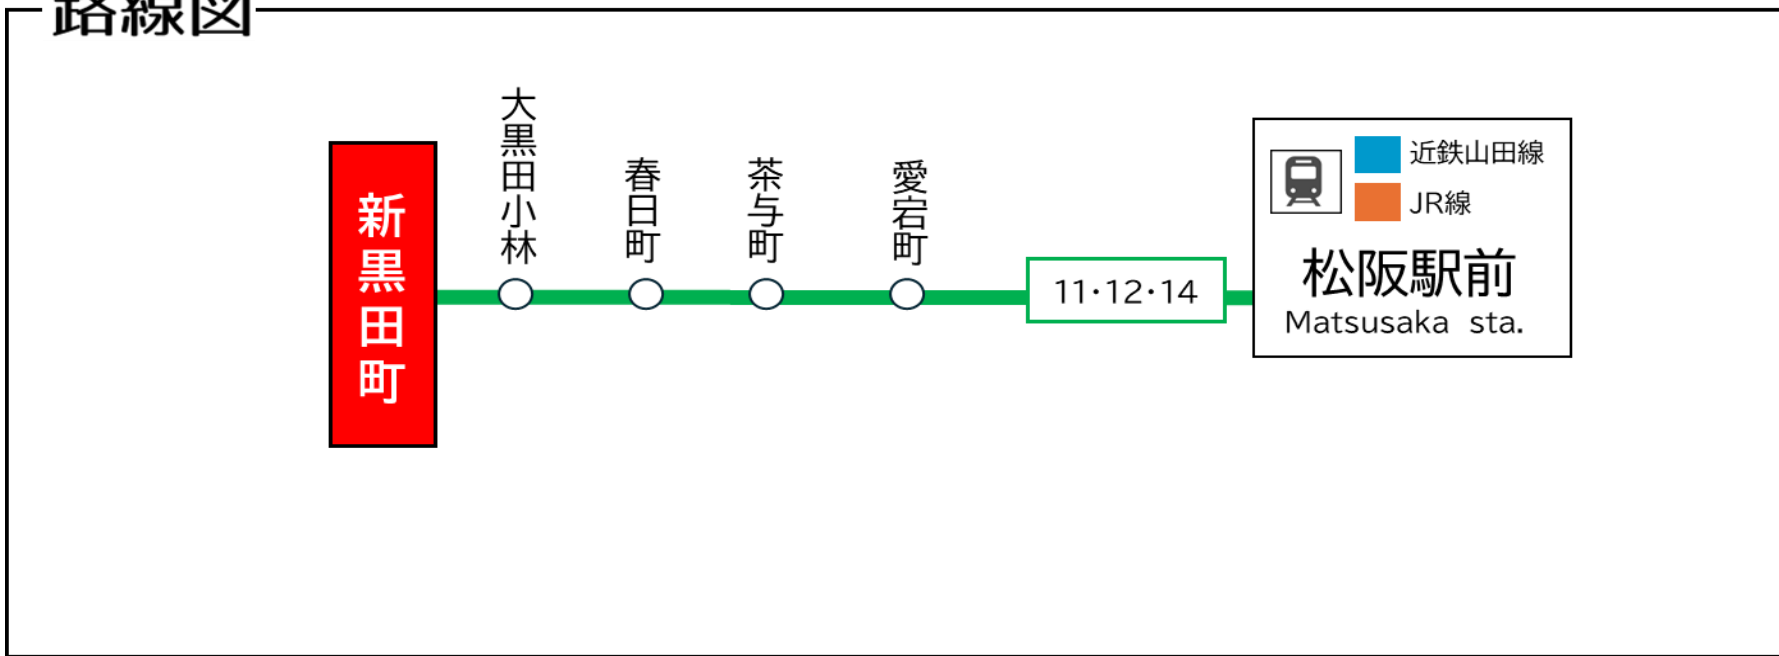

平日時刻表 (Weekdays)															
行先 \ 時刻	6	7	8	9	10	11	12	13	14	15	16	17	18	19	
【11】	32	00	03	35	20	50	50	01	00		01	20	25	35	
【12】 松阪駅前		19	26								25				
【14】		25									45				

土休日時刻表 (Weekends)															
行先 \ 時刻	6	7	8	9	10	11	12	13	14	15	16	17	18	19	
【11】		05	01		20		20	01	20		01	45			
【12】 松阪駅前		43	52								25				
【14】															

新黒田町（松阪）01のりば

8月13日～8月15日の間、および12月30日～1月4日の間は休日ダイヤで運行します。

路線図

ごあんない

ご乗車方法

乗車 発車時間が近づきましたら
バス停のポール近くでお待ちください

カードは読み取り機にタッチ
現金でお支払いの場合は整理券
をお取りください

降車 お降りの際は
降車ボタンでお知らせください

～現金でお支払いの場合～
前方の運賃表示器が示します金額を
運賃箱に入れてください
おつりは出ませんから、運賃箱で両替願います

～カードでお支払いの場合～
カードを運賃箱にタッチしてください
(複数人の支払いの場合は乗務員にお知らせください)

お忘れ物・その他に関するお問い合わせ

三重交通 松阪営業所 TEL: 0598-51-5240

三重交通バスロケーションシステム
バスの現在地がすぐわかる!

ここから確認 →

新黒田町(松阪) 02のりば

8月13日~8月15日の間、および12月30日~1月4日の間は休日ダイヤで運行します。

三重交通
バスロケーションシステム
バスの現在地がすぐわかる!
ここから確認 →

時刻・運賃は三重交通HPへ

三重交通 検索

新黒田町
飯南向き

■ 国道166号線雨量規制時の運行について
国道166号線において雨量規制による通行止めが行われた際は、**柿野~松阪駅間の運行となります。**

■ お忘れ物・そのほかに関するお問い合わせ
三重交通 松阪営業所 TEL. 0598-51-5240