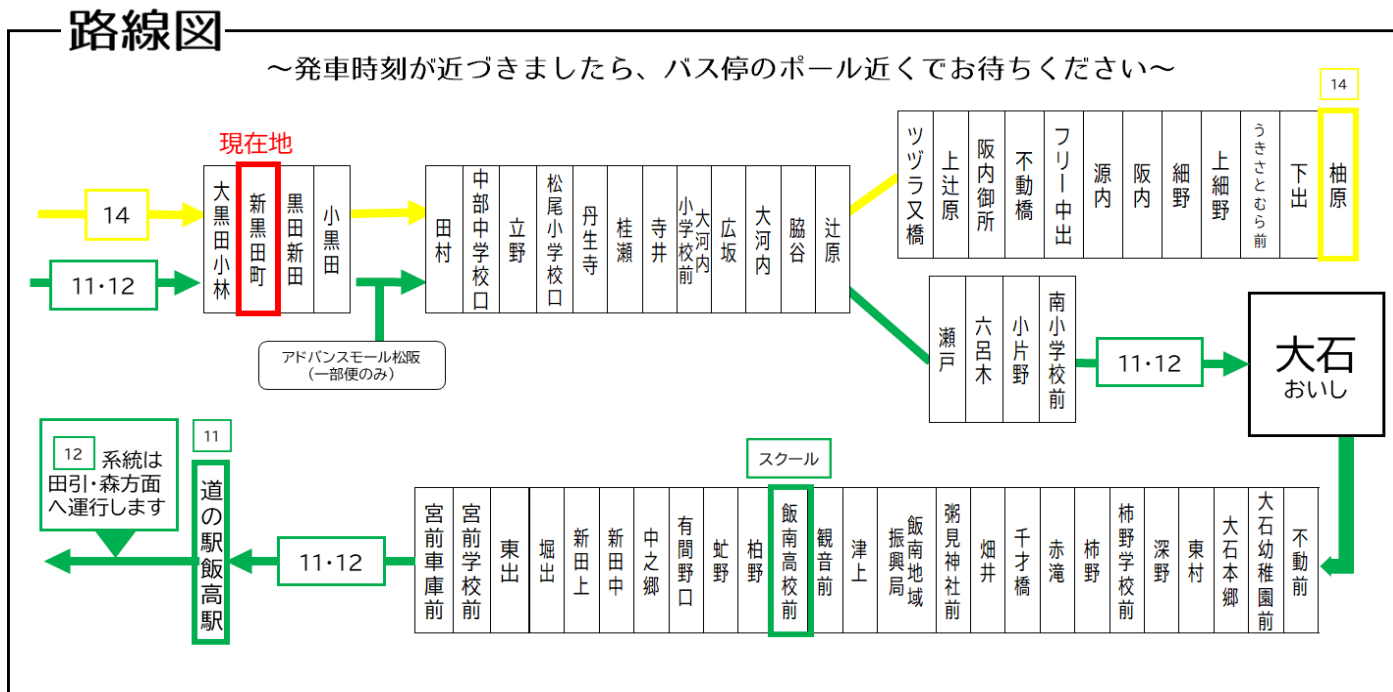

ア:アドバンスモール経由

大石: 11系統 大石行き。大石から先にはまいりません。

B:飯南高校休校日運休。2026年度は、4/1~4/7・7/18~8/30・12/24~1/7・3/20~3/31の間は運休。

冬:冬ダイヤ (10月~2月の間運行。なお12/24~1/7は運休。)

夏:夏ダイヤ (3月~9月の間運行。なお4/1~4/5・7/18~8/31・3/26~3/31は運休。)

★:学校休校期間のみ運行します。2026年度は、4/1~4/5・7/18~8/31・12/24~1/7・3/26~3/31の間中は運行します。

新黒田町(松阪) 02のりば

8月13日~8月15日の間、および12月30日~1月4日の間は休日ダイヤで運行します。

三重交通
バスロケーションシステム
バスの現在地がすぐわかる!
ここから確認 →

時刻・運賃は三重交通HPへ

三重交通 検索

新黒田町
飯南向き

■ 国道166号線雨量規制時の運行について
国道166号線において雨量規制による通行止めが行われた際は、**柿野~松阪駅間の運行となります。**

■ お忘れ物・そのほかに関するお問い合わせ
三重交通 松阪営業所 TEL. 0598-51-5240