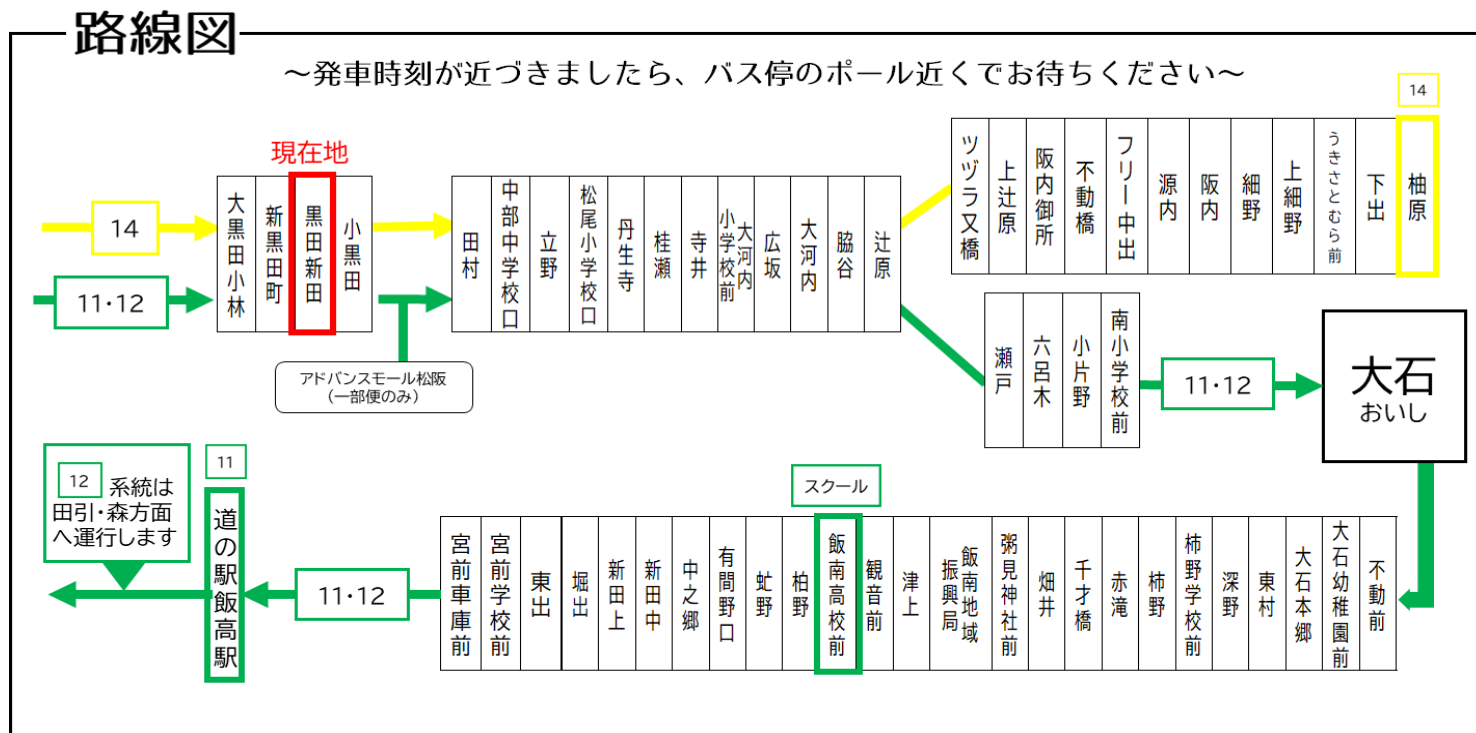

ア:アドバンスモール経由 大石:11系統 大石行き。大石から先にはまいりません。

B:飯南高校休校日運休。2026年度は、4/1~4/7・7/18~8/30・12/24~1/7・3/20~3/31の間は運休。

冬:冬ダイヤ (10月~2月の間運行。なお12/24~1/7は運休。)

夏:夏ダイヤ (3月~9月の間運行。なお4/1~4/5・7/18~8/31・3/26~3/31は運休。)

★:学校休校期間のみ運行します。2026年度は、4/1~4/5・7/18~8/31・12/24~1/7・3/26~3/31の間中は運行します。

黒田新田(松阪) 02のりば

8月13日~8月15日の間、および12月30日~1月4日の間は休日ダイヤで運行します。

三重交通
バスロケーションシステム
バスの現在地がすぐわかる!
ここから確認 →

時刻・運賃は三重交通HPへ 三重交通 検索

■ 国道166号線雨量規制時の運行について
国道166号線において雨量規制による通行止めが行われた際は、**柿野~松阪駅間の運行となります。**

■ お忘れ物・その他に関するお問い合わせ
三重交通 松阪営業所 TEL. 0598-51-5240