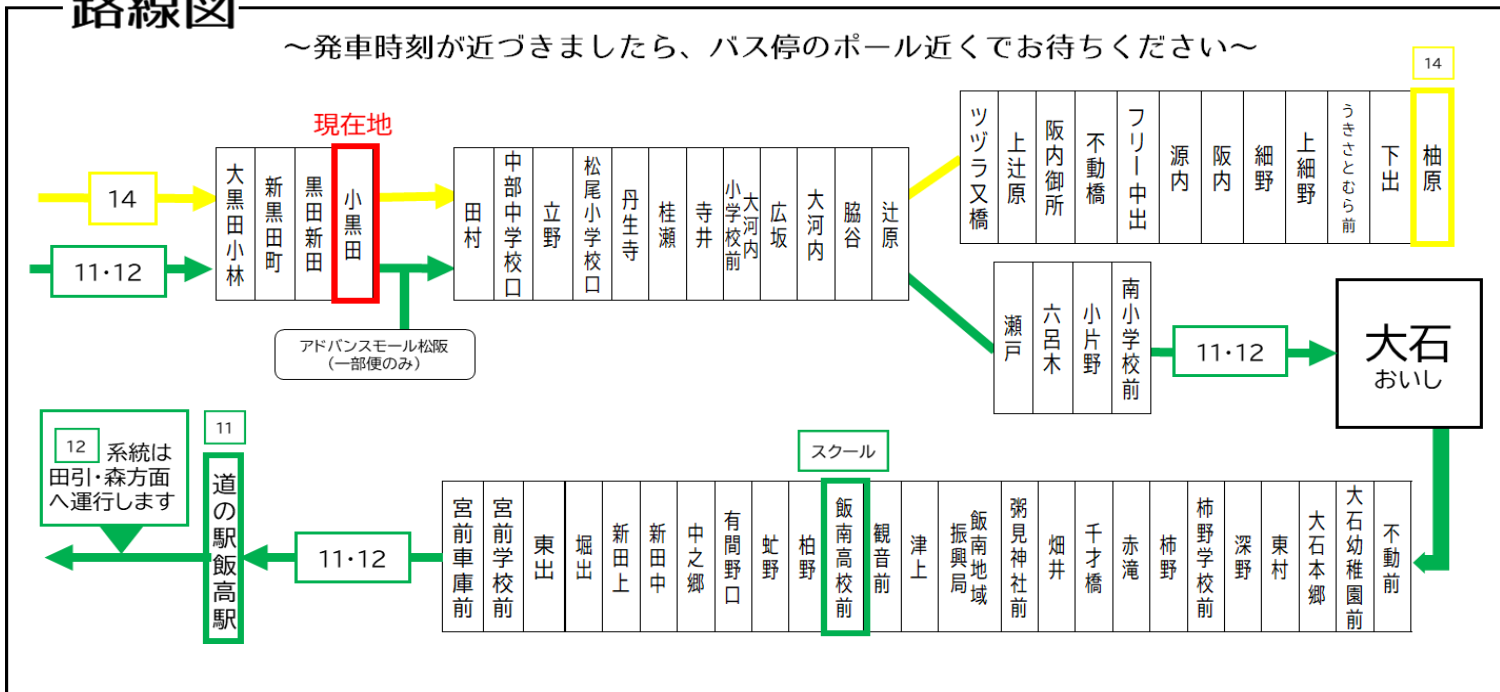

ア:アドバンスモール経由

大石: 11系統 大石行き。大石から先にはまいりません。

B:飯南高校休校日運休。2026年度は、4/1~4/7・7/18~8/30・12/24~1/7・3/20~3/31の間は運休。

冬:冬ダイヤ (10月~2月の間運行。なお12/24~1/7は運休。)

夏:夏ダイヤ (3月~9月の間運行。なお4/1~4/5・7/18~8/31・3/26~3/31は運休。)

★:学校休校期間のみ運行します。2026年度は、4/1~4/5・7/18~8/31・12/24~1/7・3/26~3/31の間中は運行します。

小黒田 (松阪) 02のりば

8月13日~8月15日の間、および12月30日~1月4日の間は休日ダイヤで運行します。

路線図

~発車時刻が近づきましたら、バス停のポール近くでお待ちください~

三重交通
バスロケーションシステム
バスの現在地がすぐわかる!
 ここから確認 → 

時刻・運賃は三重交通HPへ

■ 国道166号線雨量規制時の運行について
 国道166号線において雨量規制による通行止めが行われた際は、**柿野~松阪駅間の運行となります。**