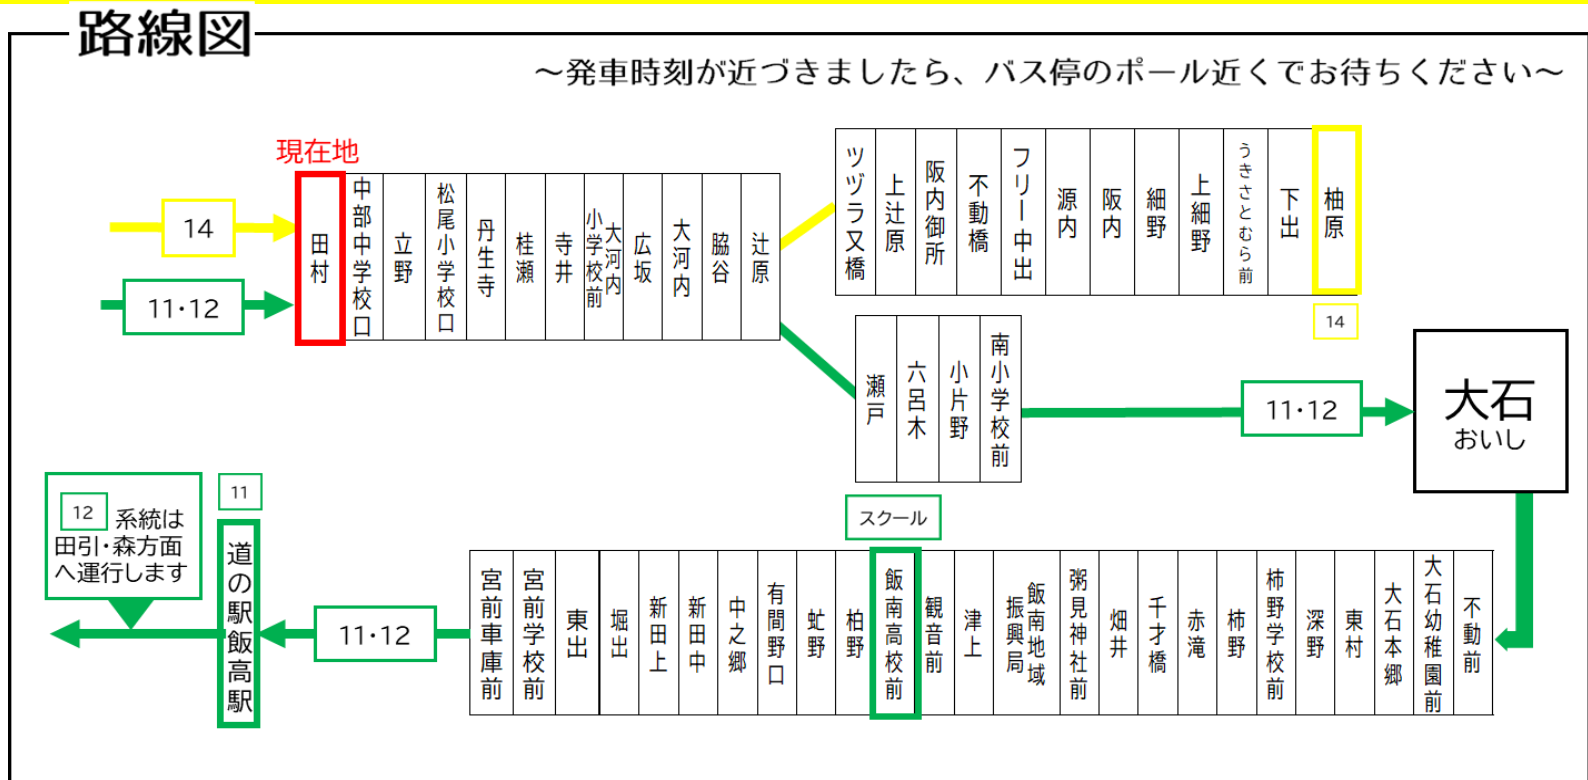

時刻・運賃は三重交通HPへ

三重交通

検索

田村
松阪駅向き

平日時刻表 (Weekdays)															
行先	時刻	7	8	9	10	11	12	13	14	15	16	17	18	19	20
【11】 辻原・大石経由 道の駅飯高駅		33	11	31	34		09	39	29	24	22	52			06 大石 51
【11】 辻原・大石経由 飯南高校前	B B	11 30													
【12】 辻原・大石・道の駅飯高駅経由 スメール												12		07	
【14】 辻原・細野経由 柚原						53			53		冬 33 夏 53	★ 27	冬 12 夏 45		
土休日時刻表 (Weekends)															
行先	時刻	7	8	9	10	11	12	13	14	15	16	17	18	19	20
【11】 辻原・大石経由 道の駅飯高駅		37		49		44			14	29		52			06
【12】 辻原・大石・道の駅飯高駅経由 スメール											42			07	
【14】 辻原・細野経由 柚原						53			53			27			

大石：11系統 大石行き。大石から先にはまいりません。

B: 飯南高校休校日運休。2026年度は、4/1~4/7・7/18~8/30・12/24~1/7・3/20~3/31の間は運休。

冬: 冬ダイヤ (10月~2月の間運行。なお12/24~1/7は運休。)

夏: 夏ダイヤ (3月~9月の間運行。なお4/1~4/5・7/18~8/31・3/26~3/31は運休。)

★: 学校休校期間のみ運行します。2026年度は、4/1~4/5・7/18~8/31・12/24~1/7・3/26~3/31の間中は運行します。

田村 02のりば

8月13日~8月15日の間、および12月30日~1月4日の間は休日ダイヤで運行します。

三重交通
バスロケーションシステム
バスの現在地がすぐわかる!
ここから確認 →

時刻・運賃は三重交通HPへ

三重交通 検索

■ 国道166号線雨量規制時の運行について
国道166号線において雨量規制による通行止めが行われた際は、**柿野~松阪駅間の運行となります。**

■ お忘れ物・その他に関するお問い合わせ
三重交通 松阪営業所 TEL. 0598-51-5240