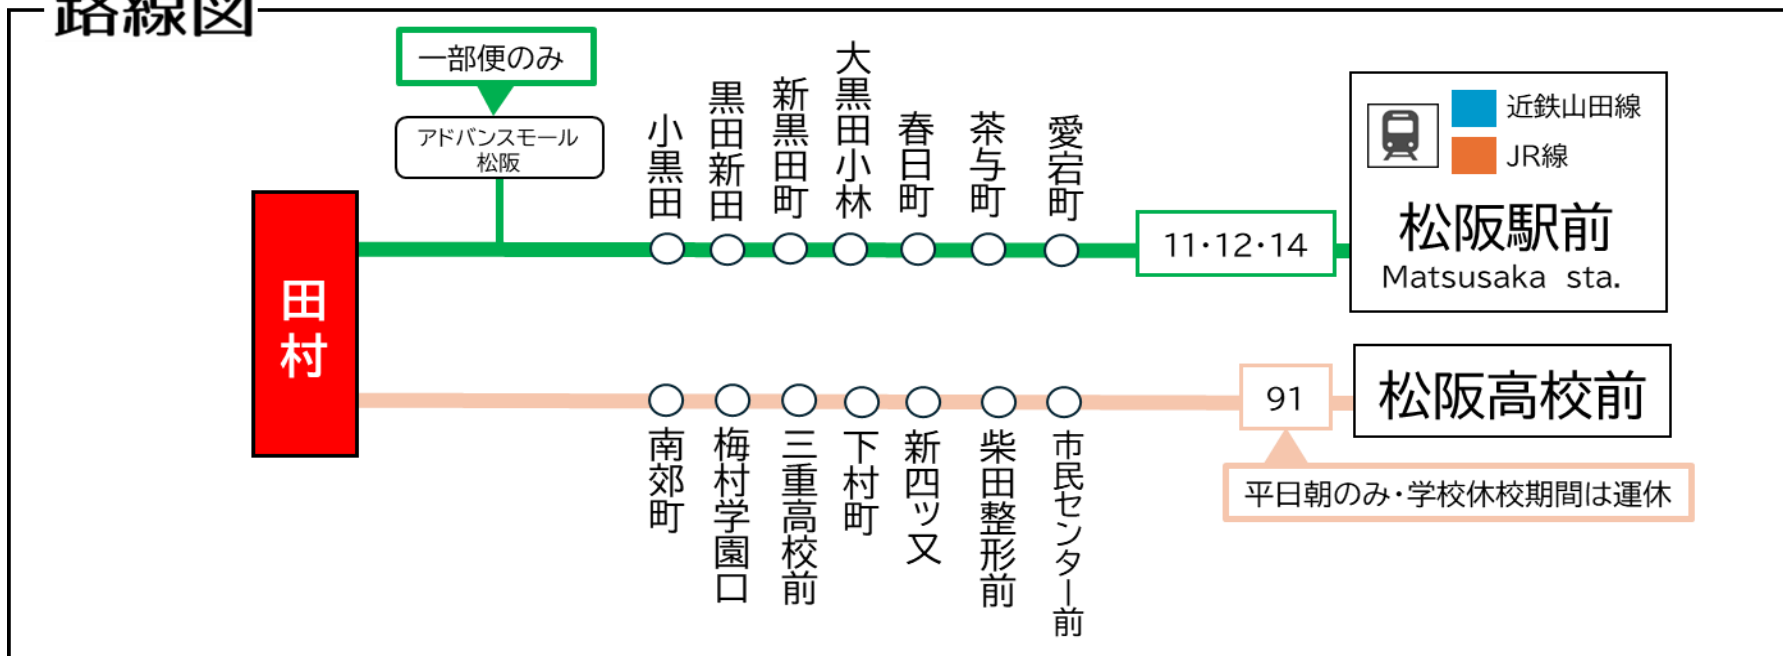

土休日時刻表 (Weekends)

行先 \ 時刻	6	7	8	9	10	11	12	13	14	15	16	17	18	19
【11】		02	49		ア 12		ア 12		ア 12	58	22	42		
【12】 松阪駅前		40					58							
【14】		58												

ア: アドバンスモール経由

D: 学校休校期間運休。2026年度は、4/1~4/5・7/18~8/24・12/24~1/7・3/26~3/31の間は運休。

田村 01のりば

8月13日~8月15日の間、および12月30日~1月4日の間は休日ダイヤで運行します。

路線図

ごあんない

ご乗車方法

乗車 発車時間が近づきましたら
バス停のポール近くでお待ちください

カードは読み取り機にタッチ
現金でお支払いの場合は整理券
をお取りください

降車 お降りの際は
降車ボタンでお知らせください