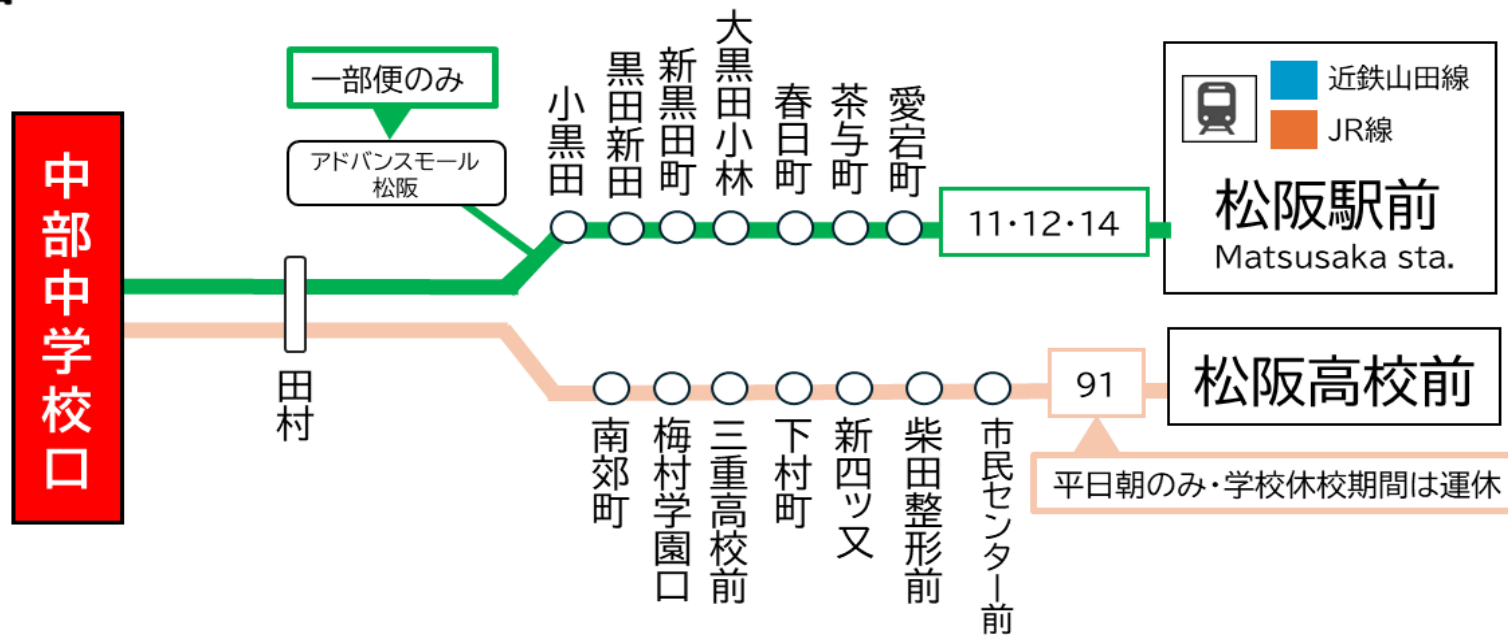

### 土休日時刻表 (Weekends)

行先	時刻	6	7	8	9	10	11	12	13	14	15	16	17	18	19
【11】			01	48		ア 11		ア 11		ア 11	57	21	41		
【12】 松阪駅前			39					57							
【14】			57												

ア: アドバンスモール経由

D: 学校休校期間運休。2026年度は、4/1~4/5・7/18~8/24・12/24~1/7・3/26~3/31の間は運休。

中部中学校口 01のりば

8月13日~8月15日の間、および12月30日~1月4日の間は休日ダイヤで運行します。

## 路線図