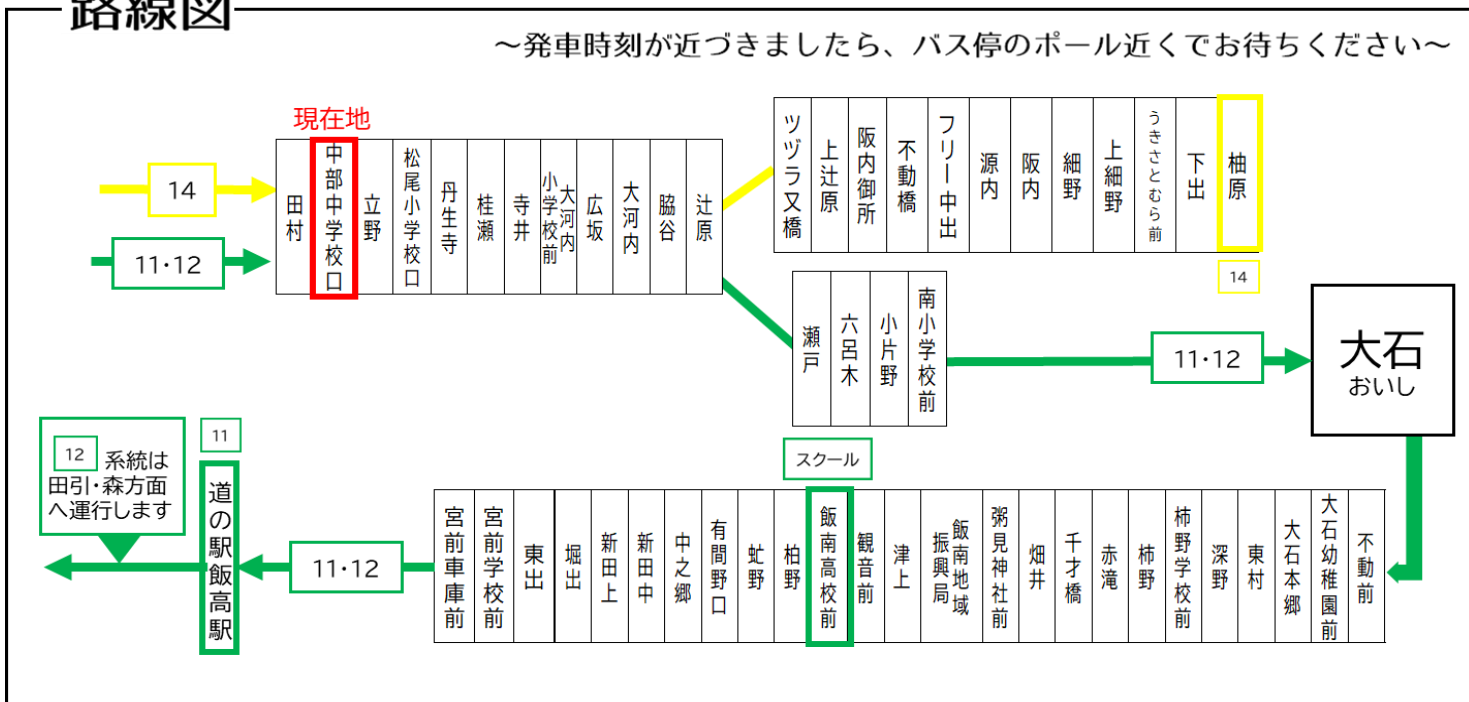

大石：11系統 大石行き。大石から先にはまいりません。

B: 飯南高校休校日運休。2026年度は、4/1~4/7・7/18~8/30・12/24~1/7・3/20~3/31の間は運休。

冬: 冬ダイヤ (10月~2月の間運行。なお12/24~1/7は運休。)

夏: 夏ダイヤ (3月~9月の間運行。なお4/1~4/5・7/18~8/31・3/26~3/31は運休。)

★: 学校休校期間のみ運行します。2026年度は、4/1~4/5・7/18~8/31・12/24~1/7・3/26~3/31の間中は運行します。

中部中学校口 02のりば

8月13日~8月15日の間、および12月30日~1月4日の間は休日ダイヤで運行します。

### 路線図

~発車時刻が近づきましたら、バス停のポール近くでお待ちください~

三重交通  
バスロケーションシステム  
バスの現在地がすぐわかる!

ここから確認 →

時刻・運賃は三重交通HPへ

三重交通

検索