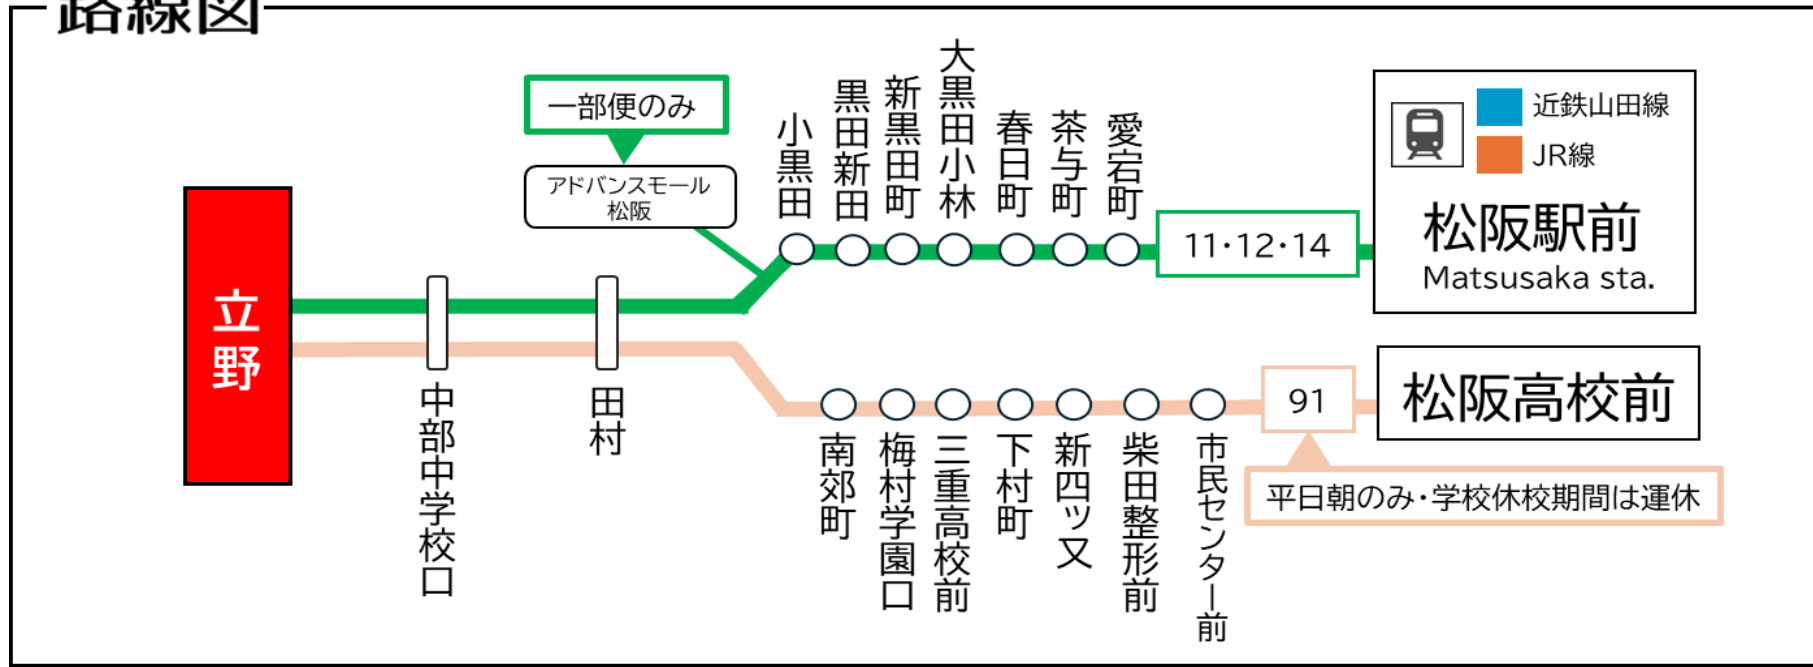

平日時刻表 (Weekdays)															
行先	時刻	6	7	8	9	10	11	12	13	14	15	16	17	18	19
【11】		27	13	21	30	ア 10	ア 40	ア 40	ア 50		56	20	15	20	30
【12】 松阪駅前		55	19					56				40			
【14】			57												
【91】 三重高校前経由 松阪高校前			D 47												

土休日時刻表 (Weekends)															
行先	時刻	6	7	8	9	10	11	12	13	14	15	16	17	18	19
【11】			00	47		ア 10		ア 10		ア 10	56	20	40		
【12】 松阪駅前			38					56							
【14】			56												

ア: アドバンスモール経由
D: 学校休校期間運休。2026年度は、4/1~4/5・7/18~8/24・12/24~1/7・3/26~3/31の間は運休。

立野 01のりば

8月13日~8月15日の間、および12月30日~1月4日の間は休日ダイヤで運行します。

路線図

ごあんない

ご乗車方法

降車 乗車

乗車 発車時間が近づきましたら
バス停のポール近くでお待ちください

カードは読み取り機にタッチ
現金でお支払いの場合は整理券
をお取りください

立野 02のりば

8月13日~8月15日の間、および12月30日~1月4日の間は休日ダイヤで運行します。

三重交通
バスロケーションシステム
バスの所在地がすぐわかる!
ここから確認 →

時刻・運賃は三重交通HPへ

■ 国道166号線雨量規制時の運行について
国道166号線において雨量規制による通行止めが行われた際は、**柿野~松阪駅間の運行となります。**

■ お忘れ物・その他に関するお問い合わせ
三重交通 松阪営業所 TEL. 0598-51-5240