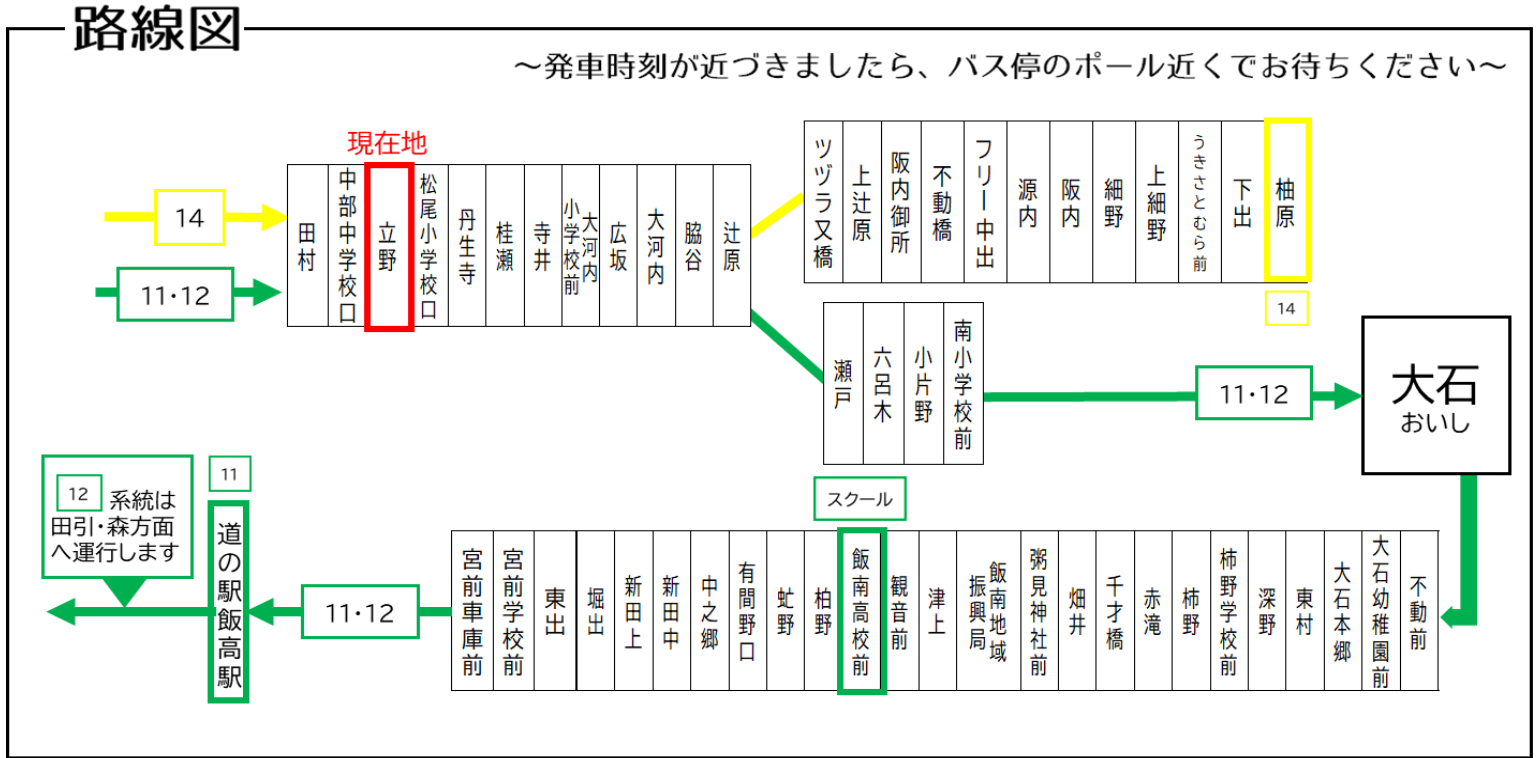

降車 お降りの際は
降車ボタンでお知らせください

~現金でお支払いの場合~
前方の運賃表示器が示します金額を
運賃箱に入れてください
おつりは出ませんから、運賃箱で両替願います

~カードでお支払いの場合~
カードを運賃箱にタッチしてください
(複数人の支払いの場合は乗務員にお知らせください)

お忘れ物・その他に関するお問い合わせ

三重交通 松阪営業所 TEL: 0598-51-5240

三重交通バスロケーションシステム
バスの現在地がすぐわかる!

ここから確認 →

時刻・運賃は三重交通HPへ

三重交通

検索

立野
松阪駅向き

平日時刻表 (Weekdays)															
行先	時刻	7	8	9	10	11	12	13	14	15	16	17	18	19	20
【11】 辻原・大石経由 道の駅飯高駅		35	13	33	36		11	41	31	26	25	55			08 大石 53
【11】 辻原・大石経由 飯南高校前	B B	13 33													
【12】 辻原・大石・道の駅飯高駅経由 スメール												15		10	
【14】 辻原・細野経由 柚原						55			55		冬 35 夏 55	★ 30	冬 15 夏 48		

大石：11系統 大石行き。大石から先にはまいりません。

B: 飯南高校休校日運休。2026年度は、4/1~4/7・7/18~8/30・12/24~1/7・3/20~3/31の間は運休。
冬: 冬ダイヤ (10月~2月の間運行。なお12/24~1/7は運休。)
夏: 夏ダイヤ (3月~9月の間運行。なお4/1~4/5・7/18~8/31・3/26~3/31は運休。)
★: 学校休校期間のみ運行します。2026年度は、4/1~4/5・7/18~8/31・12/24~1/7・3/26~3/31の期間中は運行します。

立野 02のりば

8月13日~8月15日の間、および12月30日~1月4日の間は休日ダイヤで運行します。

三重交通
バスロケーションシステム
バスの所在地がすぐわかる!
ここから確認 →

時刻・運賃は三重交通HPへ

■ 国道166号線雨量規制時の運行について
国道166号線において雨量規制による通行止めが行われた際は、**柿野~松阪駅間の運行となります。**

■ お忘れ物・その他に関するお問い合わせ
三重交通 松阪営業所 TEL. 0598-51-5240