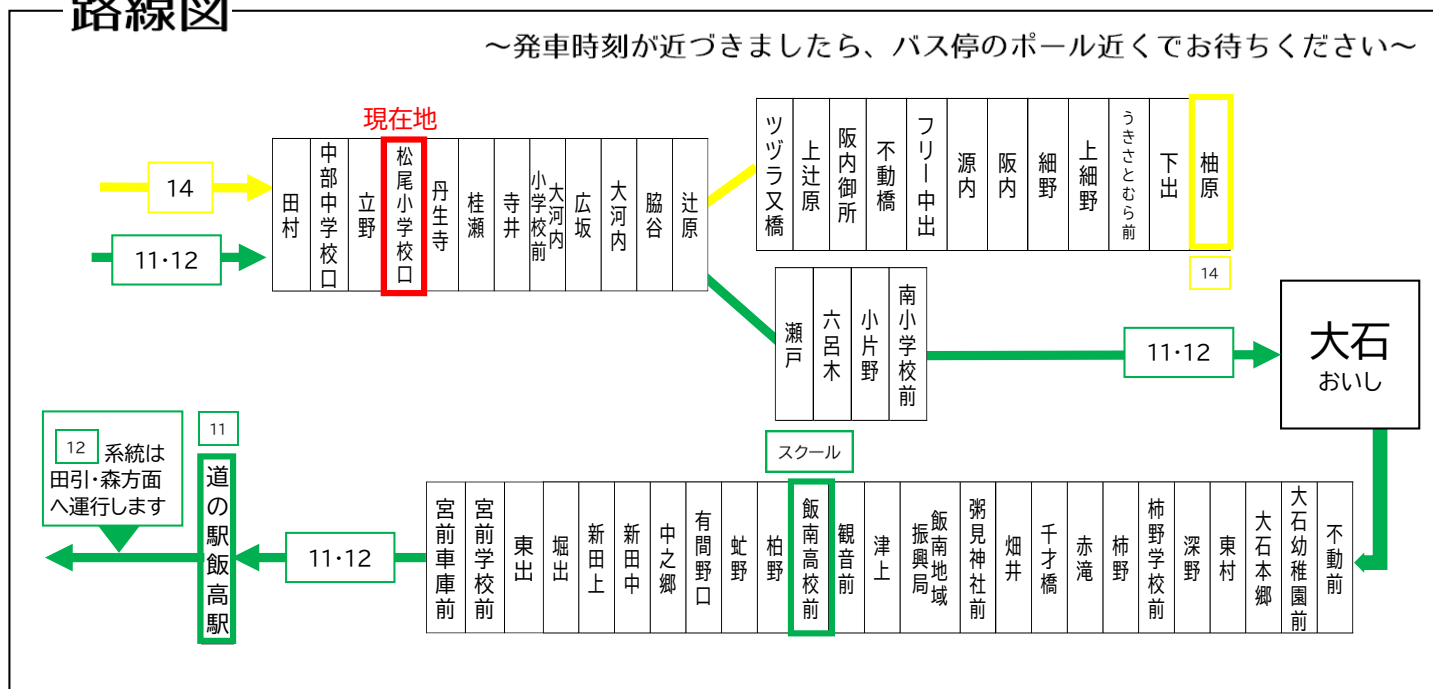

土休日時刻表 (Weekends)

行先	時刻	7	8	9	10	11	12	13	14	15	16	17	18	19	20
【11】 辻原・大石経由 道の駅飯高駅		40		52		47			17	32		56			09
【12】 辻原・大石・道の駅飯高駅経由 スメール											46			11	
【14】 辻原・細野経由 柚原						56			56			31			

大石: 11系統 大石行き。大石から先にはまいりません。

B: 飯南高校休校日運休。2026年度は、4/1~4/7・7/18~8/30・12/24~1/7・3/20~3/31の間は運休。

冬: 冬ダイヤ (10月~2月の間運行。なお12/24~1/7は運休。)

夏: 夏ダイヤ (3月~9月の間運行。なお4/1~4/5・7/18~8/31・3/26~3/31は運休。)

★: 学校休校期間のみ運行します。2026年度は、4/1~4/5・7/18~8/31・12/24~1/7・3/26~3/31の期間中は運行します。

松尾小学校口 02のりば

8月13日~8月15日の間、および12月30日~1月4日の間は休日ダイヤで運行します。

路線図

三重交通
バスロケーションシステム
バスの現在地がすぐわかる!
ここから確認 →

時刻・運賃は三重交通HPへ 三重交通 検索

■ 国道166号線雨量規制時の運行について
国道166号線において雨量規制による通行止めが行われた際は、**柿野~松阪駅間の運行となります。**

■ お忘れ物・その他に関するお問い合わせ
三重交通 松阪営業所 TEL. 0598-51-5240