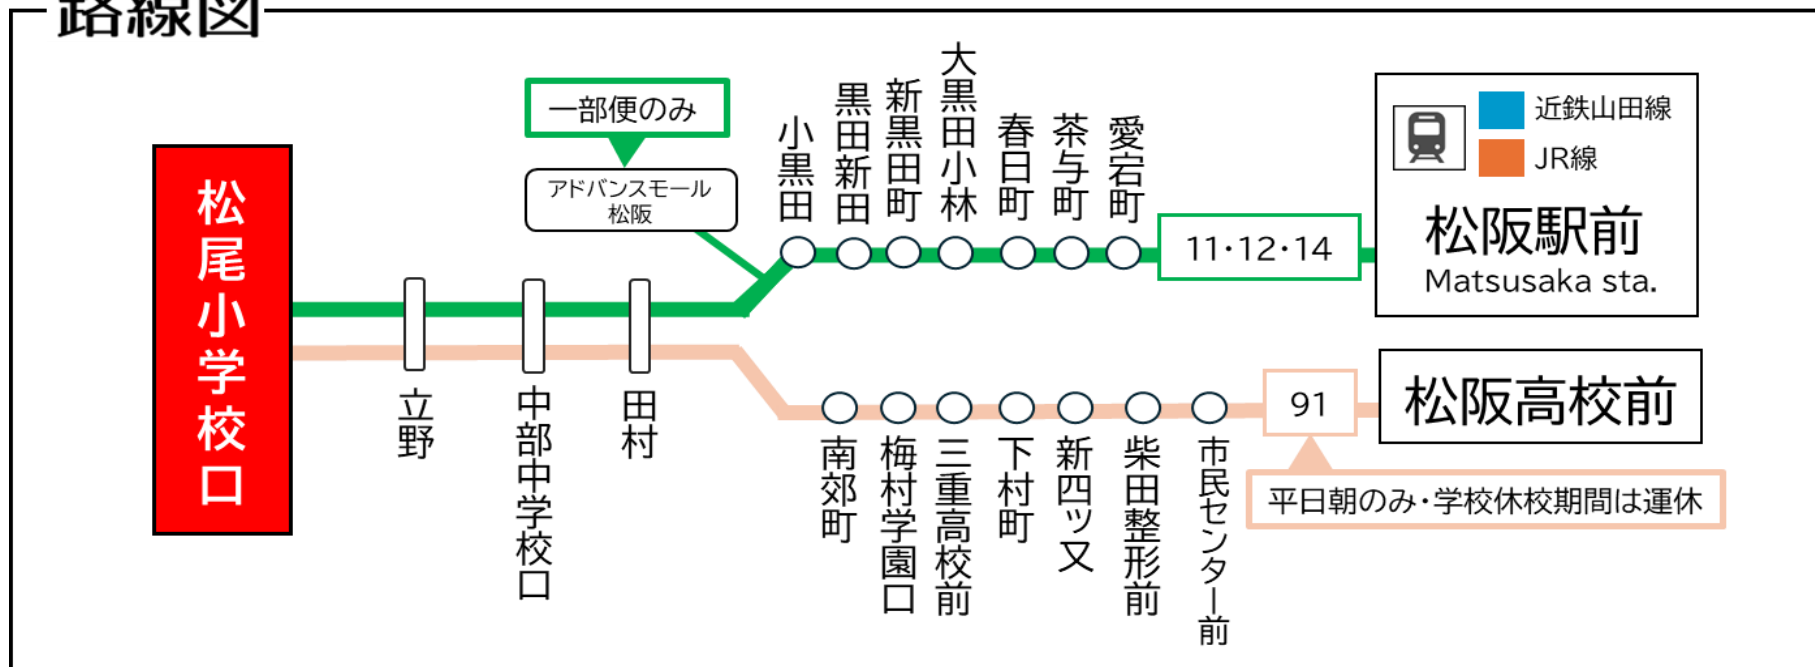

土休日時刻表 (Weekends)

行先	時刻	6	7	8	9	10	11	12	13	14	15	16	17	18	19
【11】		59	37	46		ア 09		ア 09		ア 09	55	19	39		
【12】 松阪駅前			55					55							
【14】															

ア: アドバンスモール経由

D: 学校休校期間運休。2026年度は、4/1~4/5・7/18~8/24・12/24~1/7・3/26~3/31の間は運休。

松尾小学校口 01のりば

8月13日~8月15日の間、および12月30日~1月4日の間は休日ダイヤで運行します。

路線図

ごあんない

ご乗車方法

乗車 発車時間が近づきましたら
バス停のポール近くでお待ちください

カードは読み取り機にタッチ
現金でお支払いの場合は整理券
をお取りください

降車 お降りの際は
降車ボタンでお知らせください

~現金でお支払いの場合~
前方の運賃表示器が示します金額を
運賃箱に入れてください
おつりは出ませんから、運賃箱で両替願います

~カードでお支払いの場合~
カードを運賃箱にタッチしてください
(複数人の支払いの場合は乗務員にお知らせください)

お忘れ物・その他に関するお問い合わせ

三重交通 松阪営業所 TEL: 0598-51-5240

三重交通バスロケーションシステム
バスの現在地がすぐわかる!

ここから確認 →