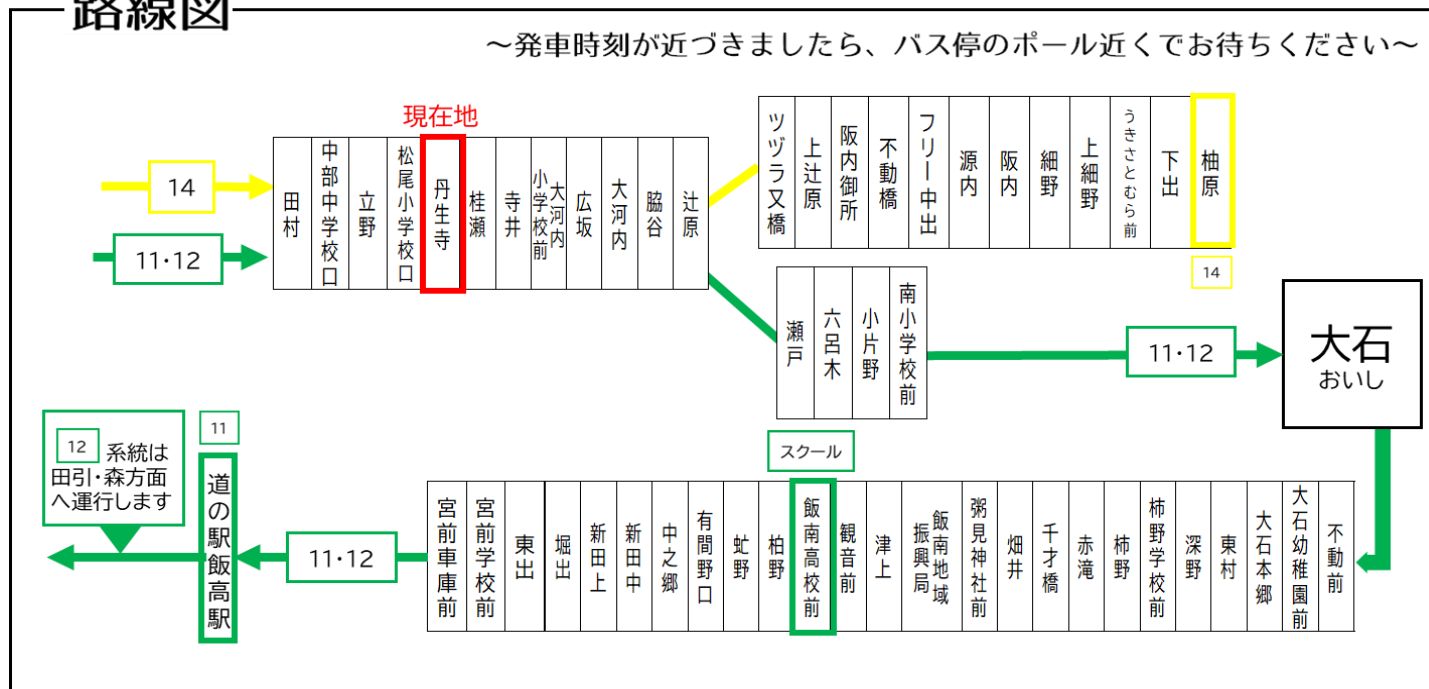

土休日時刻表 (Weekends)

行先	時刻	7	8	9	10	11	12	13	14	15	16	17	18	19	20
【11】 辻原・大石経由 道の駅飯高駅		41		53		48			18	33		57			10
【12】 辻原・大石・道の駅飯高駅経由 スメール											47			12	
【14】 辻原・細野経由 柚原						57			57			32			

大石: 11系統 大石行き。大石から先にはまわりません。

B: 飯南高校休校日運休。2026年度は、4/1~4/7・7/18~8/30・12/24~1/7・3/20~3/31の間は運休。

冬: 冬ダイヤ (10月~2月の間運行。なお12/24~1/7は運休。)

夏: 夏ダイヤ (3月~9月の間運行。なお4/1~4/5・7/18~8/31・3/26~3/31は運休。)

★: 学校休校期間のみ運行します。2026年度は、4/1~4/5・7/18~8/31・12/24~1/7・3/26~3/31の期間中は運行します。

丹生寺 02のりば

8月13日~8月15日の間、および12月30日~1月4日の間は休日ダイヤで運行します。

路線図

**三重交通**  
バスロケーションシステム  
バスの所在地がすぐわかる!  
ここから確認 →

時刻・運賃は三重交通HPへ

**国道166号線雨量規制時の運行について**  
国道166号線において雨量規制による通行止めが行われた際は、**柿野~松阪駅間の運行となります。**  
お忘れ物・その他に関するお問い合わせ  
三重交通 松阪営業所 TEL. 0598-51-5240