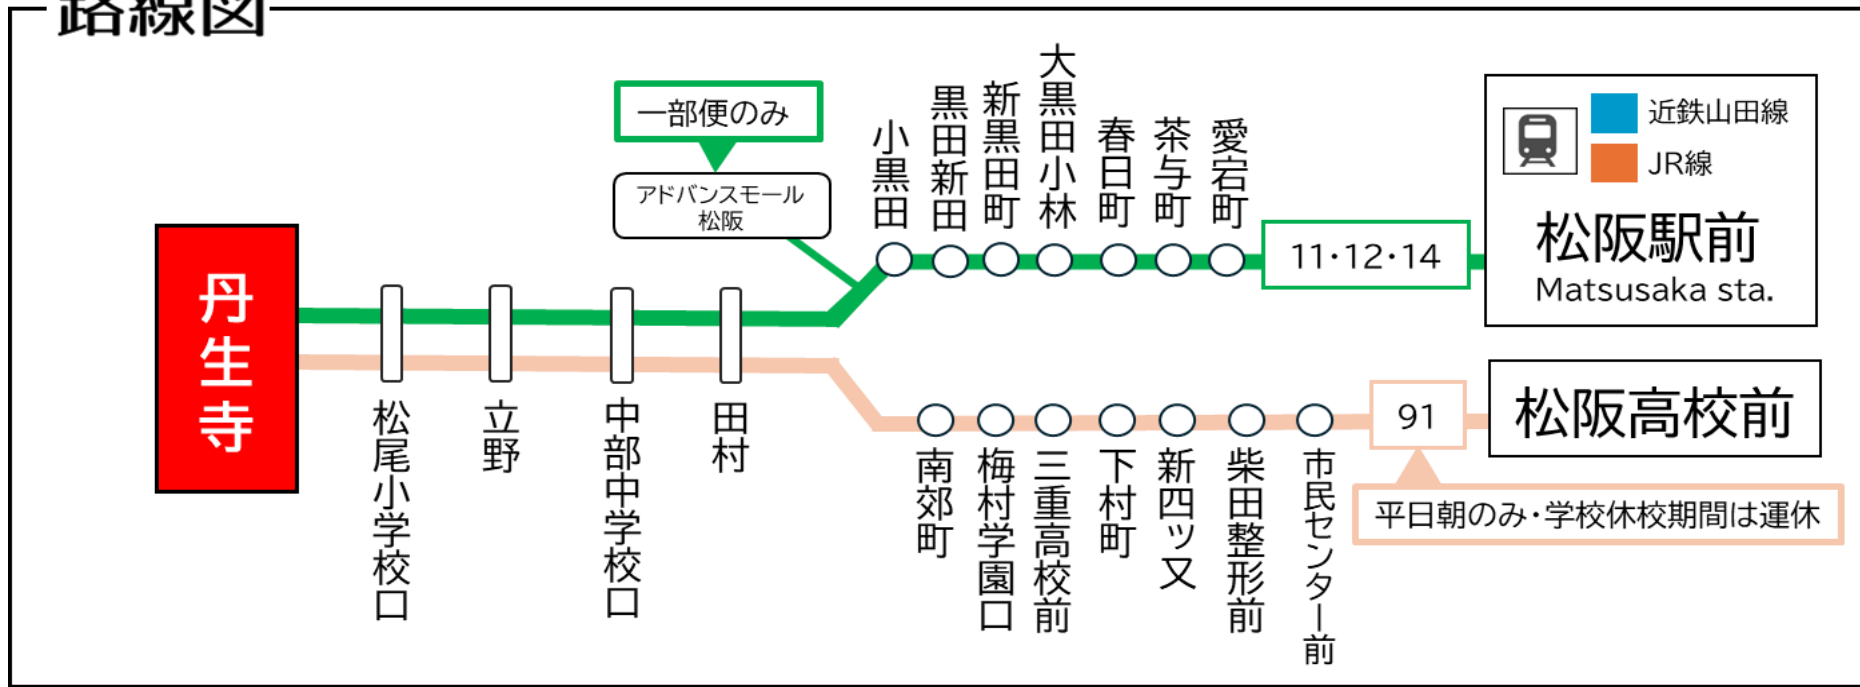

### 土休日時刻表 (Weekends)

行先	時刻	6	7	8	9	10	11	12	13	14	15	16	17	18	19
【11】		58	36	45		ア 08		ア 08		ア 08	54	18	38		
【12】 松阪駅前			54					54							
【14】															

ア: アドバンスモール経由

D: 学校休校期間運休。2026年度は、4/1~4/5・7/18~8/24・12/24~1/7・3/26~3/31の間は運休。

丹生寺 01のりば

8月13日~8月15日の間、および12月30日~1月4日の間は休日ダイヤで運行します。

## 路線図