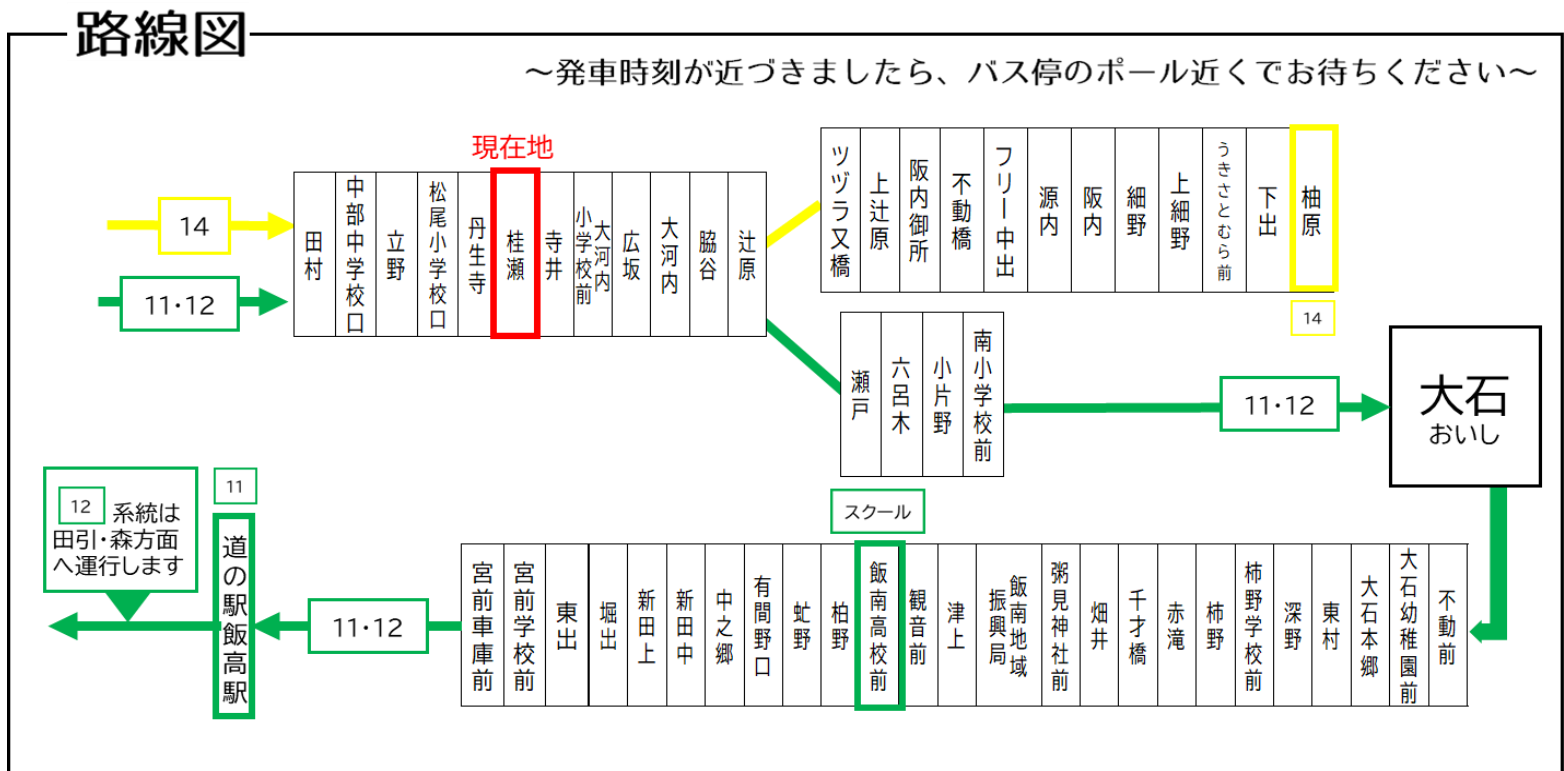

お忘れ物・その他に関するお問い合わせ

三重交通 松阪営業所 TEL: 0598-51-5240

三重交通バスロケーションシステム  
バスの現在地がすぐわかる!

ここから確認 →

時刻・運賃は三重交通HPへ

三重交通

検索

桂瀬  
松阪駅向き

大石：11系統 大石行き。大石から先にはまいりません。

B：飯南高校休校日運休。2026年度は、4/1～4/7・7/18～8/30・12/24～1/7・3/20～3/31の間は運休。  
冬：冬ダイヤ（10月～2月の間運行。なお12/24～1/7は運休。）  
夏：夏ダイヤ（3月～9月の間運行。なお4/1～4/5・7/18～8/31・3/26～3/31は運休。）  
★：学校休校期間のみ運行します。2026年度は、4/1～4/5・7/18～8/31・12/24～1/7・3/26～3/31の間中は運行します。

桂瀬 02のりば

8月13日～8月15日の間、および12月30日～1月4日の間は休日ダイヤで運行します。

三重交通  
バスロケーションシステム  
バスの現在地がすぐわかる！  
ここから確認 →

時刻・運賃は三重交通HPへ

三重交通 検索

■ 国道166号線雨量規制時の運行について  
国道166号線において雨量規制による通行止めが行われた際は、**柿野～松阪駅間の運行となります。**

■ お忘れ物・その他に関するお問い合わせ  
三重交通 松阪営業所 TEL. 0598-51-5240