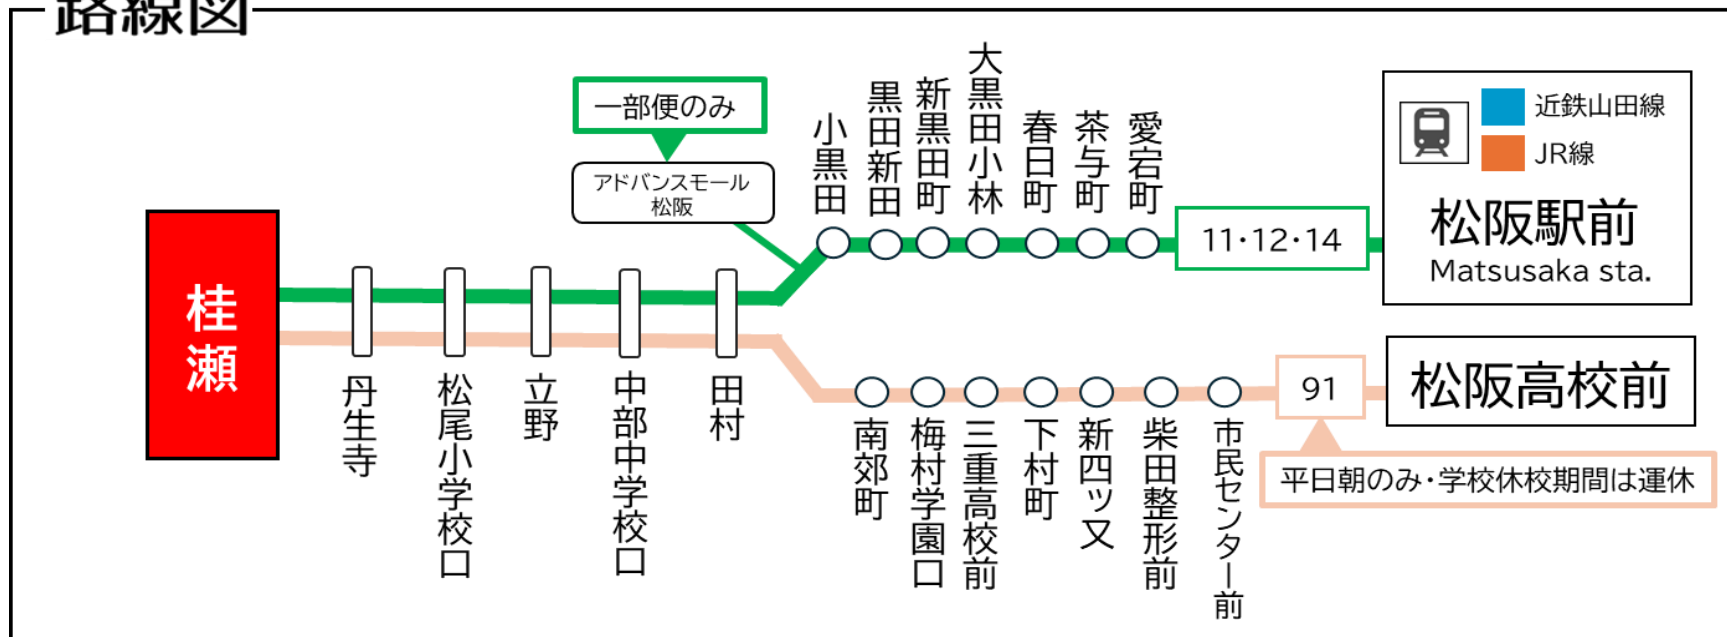

### 土休日時刻表 (Weekends)

行先 \ 時刻	6	7	8	9	10	11	12	13	14	15	16	17	18	19
【11】	56	34	43		ア 06		ア 06		ア 06	52	16	36		
【12】 松阪駅前		52					52							
【14】														

ア: アドバンスモール経由

D: 学校休校期間運休。2026年度は、4/1~4/5・7/18~8/24・12/24~1/7・3/26~3/31の間は運休。

桂瀬 01のりば

8月13日~8月15日の間、および12月30日~1月4日の間は休日ダイヤで運行します。

### 路線図