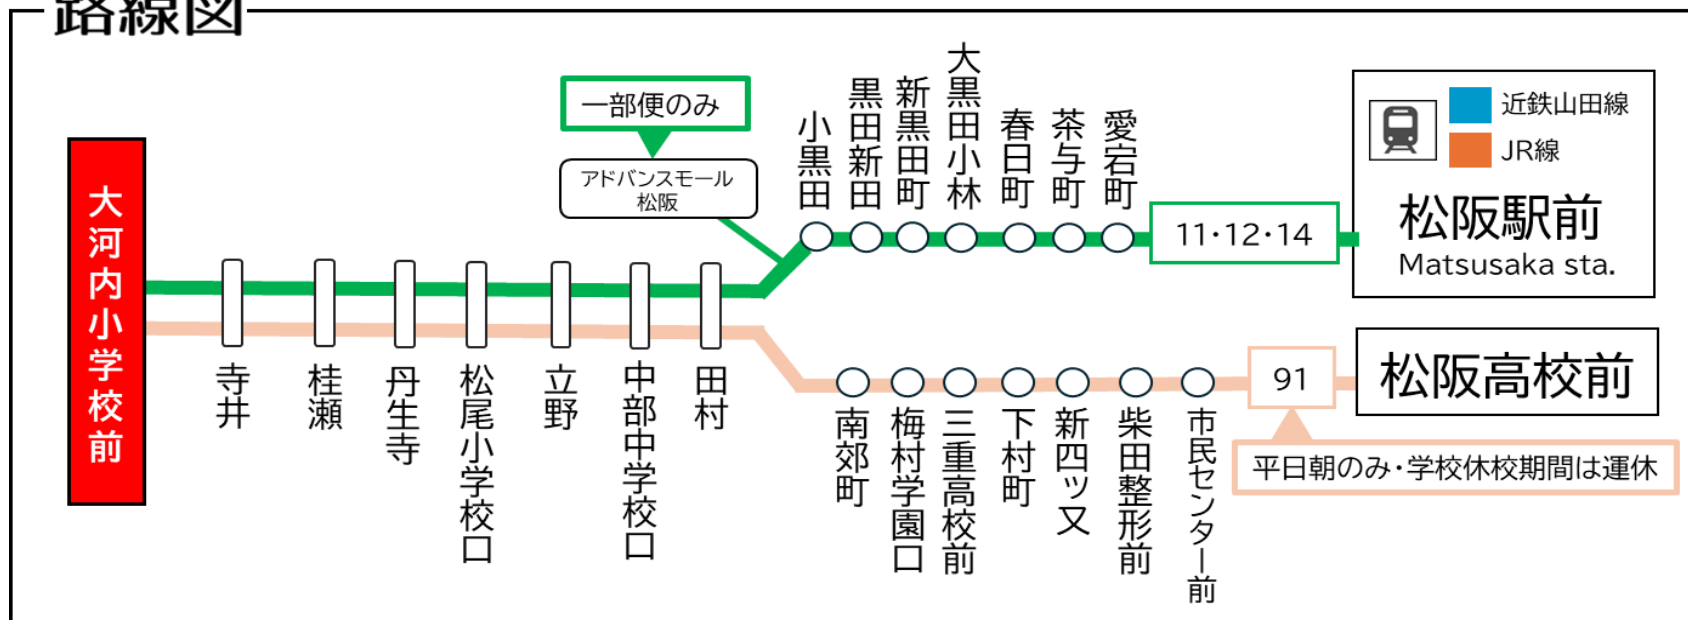

土休日時刻表 (Weekends)

行先	時刻	6	7	8	9	10	11	12	13	14	15	16	17	18	19
【11】		55	33	42		ア 05		ア 05		ア 05	51	15	35		
【12】 松阪駅前			51					51							
【14】															

ア:アドバンスモール経由
D:学校休校期間運休。2026年度は、4/1~4/5・7/18~8/24・12/24~1/7・3/26~3/31の間は運休。

大河内小学校前 01のりば

8月13日~8月15日の間、および12月30日~1月4日の間は休日ダイヤで運行します。

発車時刻が近づきましたら、バス停のポール近くでお待ちください。
急停車による事故防止にご協力をお願いします。

路線図

ごあんない

ご乗車方法

乗車

カードは読み取り機にタッチ
現金でお支払いの場合は整理券
をお取りください

降車

お降りの際は
降車ボタンでお知らせください
~現金でお支払いの場合~
前方の運賃表示器が示します金額を
運賃箱に入れてください
おつりは出ませんから、運賃箱で両替願います

~カードでお支払いの場合~
カードを運賃箱にタッチしてください
(複数人の支払いの場合は乗務員にお知らせください)

お忘れ物・その他に関するお問い合わせ

三重交通 松阪営業所 TEL: 0598-51-5240

三重交通バスロケーションシステム
バスの現在地がすぐわかる!

大河内小学校前 02のりば

8月13日~8月15日の間、および12月30日~1月4日の間は休日ダイヤで運行します。

発車時間が近づきましたら、**バス停のポール近く**でお待ちください。
急停車による事故防止にご協力をお願いします。

三重交通
バスロケーションシステム
バスの現在地がすぐわかる!
ここから確認 →

時刻・運賃は三重交通HPへ

三重交通

検索

国道166号線雨量規制時の運行について
国道166号線において雨量規制による通行止めが行われた際は、**柿野~松阪駅間の運行となります。**