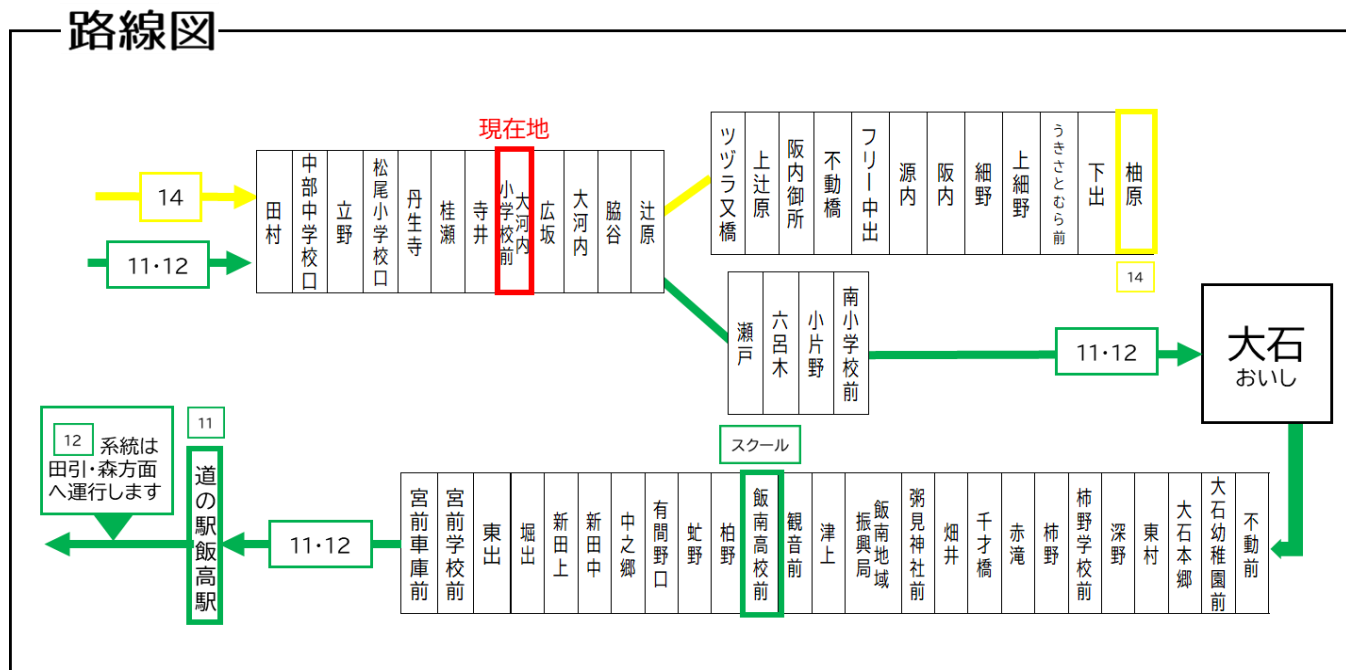

降車

お降りの際は
降車ボタンでお知らせください
~現金でお支払いの場合~
前方の運賃表示器が示します金額を
運賃箱に入れてください
おつりは出ませんから、運賃箱で両替願います

~カードでお支払いの場合~
カードを運賃箱にタッチしてください
(複数人の支払いの場合は乗務員にお知らせください)

お忘れ物・その他に関するお問い合わせ

三重交通 松阪営業所 TEL: 0598-51-5240

三重交通バスロケーションシステム
バスの現在地がすぐわかる!

ここから確認 →

時刻・運賃は三重交通HPへ

三重交通

検索

大河内小学校前
松阪駅向き

平日時刻表 (Weekdays)															
行先	時刻	7	8	9	10	11	12	13	14	15	16	17	18	19	20
【11】 辻原・大石経由 道の駅飯高駅		40	18	38	41		16	46	36	31	30		00		13
															大石 58
【11】 辻原・大石経由 飯南高校前	B 18 B 38														
【12】 辻原・大石・道の駅飯高駅経由 スメール												20		15	
【14】 辻原・細野経由 柚原							00			00	冬 40 夏 35	夏 00 冬 20	冬 20 夏 53		
土休日時刻表 (Weekends)															
行先	時刻	7	8	9	10	11	12	13	14	15	16	17	18	19	20
【11】 辻原・大石経由 道の駅飯高駅		44		56		51			21	36			00		13
【12】 辻原・大石・道の駅飯高駅経由 スメール											50			15	
【14】 辻原・細野経由 柚原							00			00		35			

大石：11系統 大石行き。大石から先にはまいりません。

B: 飯南高校休校日運休。2026年度は、4/1~4/7・7/18~8/30・12/24~1/7・3/20~3/31の間は運休。
冬: 冬ダイヤ (10月~2月の間運行。なお12/24~1/7は運休。)
夏: 夏ダイヤ (3月~9月の間運行。なお4/1~4/5・7/18~8/31・3/26~3/31は運休。)
★: 学校休校期間のみ運行します。2026年度は、4/1~4/5・7/18~8/31・12/24~1/7・3/26~3/31の期間中は運行します。

大河内小学校前 02のりば

8月13日~8月15日の間、および12月30日~1月4日の間は休日ダイヤで運行します。

発車時間が近づきましたら、**バス停のポール近く**でお待ちください。
急停車による事故防止にご協力をお願いします。

三重交通
バスロケーションシステム
バスの現在地がすぐわかる!
ここから確認 →

時刻・運賃は三重交通HPへ

三重交通

検索

国道166号線雨量規制時の運行について
国道166号線において雨量規制による通行止めが行われた際は、**柿野~松阪駅間の運行となります。**